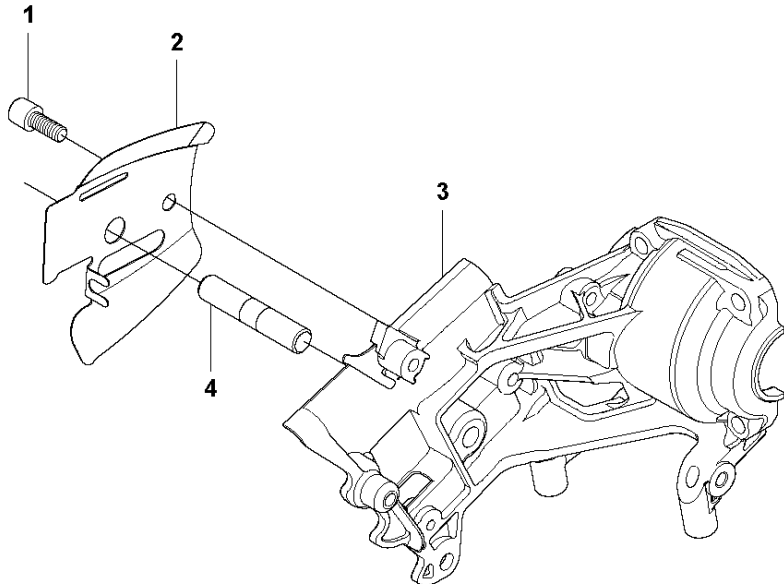

H T435
CRANKCASE

CRANKCASE

T435

Ref	Part No	Description	Remark	QTY KIT
1	521 79 99-01	BOLT		1
2	522 01 20-01	PLATE		1
3	527 66 56-01	CASE		1
4	516 73 80-01	STUD BOLT		1