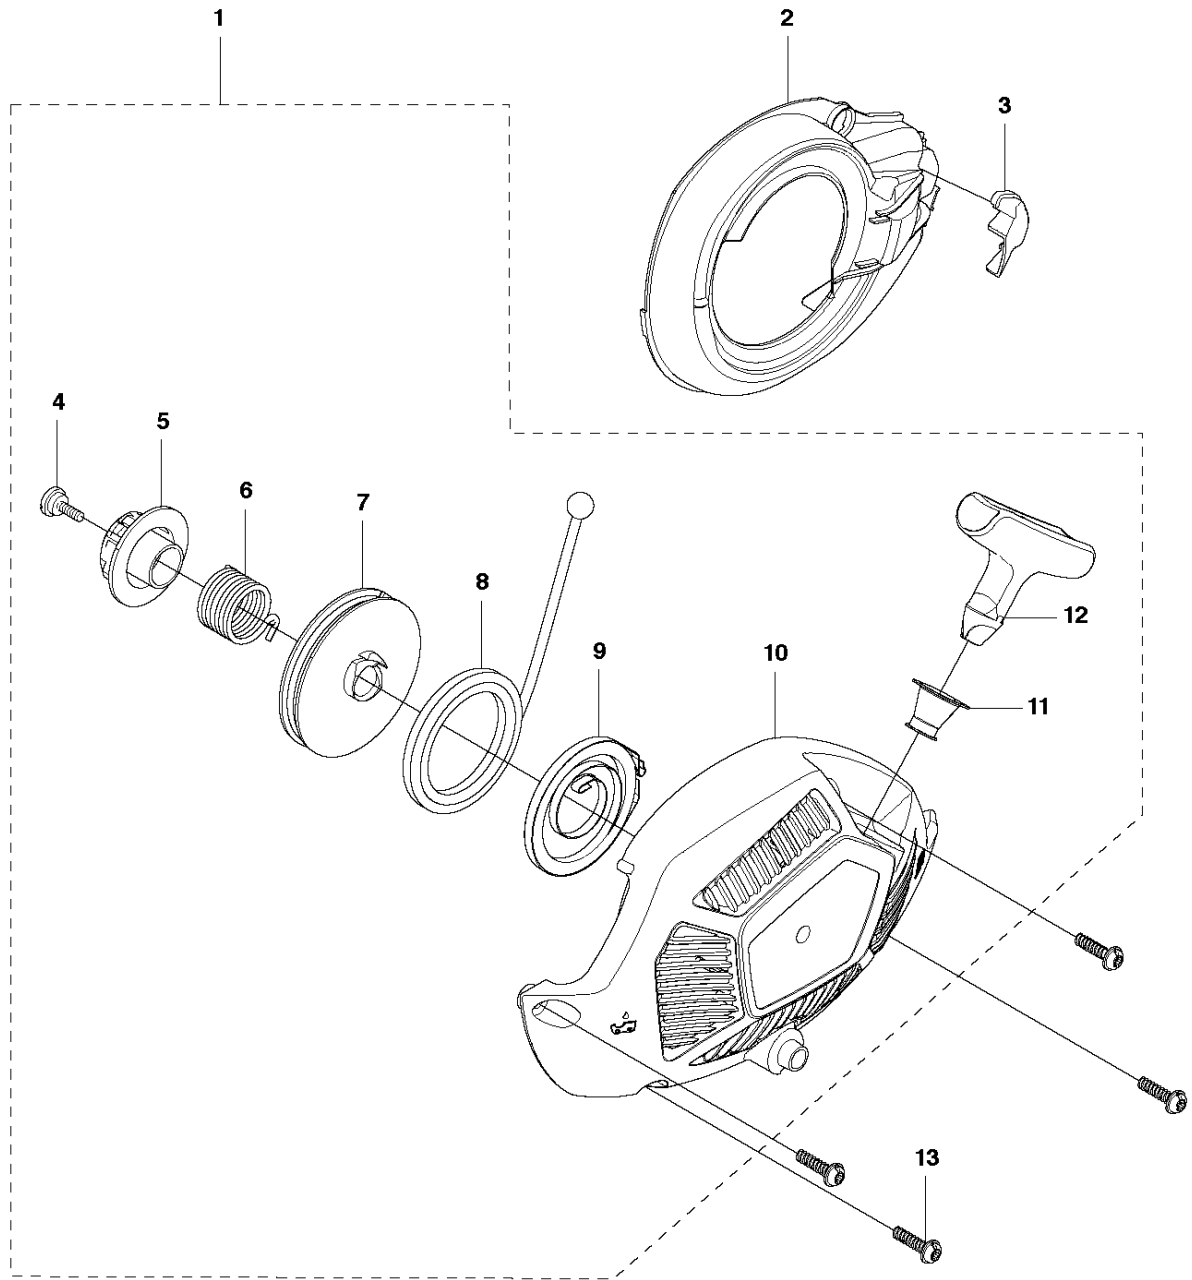

N T435
STARTER

STARTER

T435

Ref	Part No	Description	Remark	QTY KIT	
1	522 01 25-01	STARTER ASSY		1	
2	522 64 47-01	COVER		1	
3	527 67 38-01	GUIDE		1	
4	521 32 68-01	SCREW		1	1
5	522 64 54-01	CAM		1	1
6	522 64 53-01	SPRING		1	1
7	522 64 50-01	REEL		1	1
8	522 64 51-01	ROPE		1	1
9	522 64 49-01	SPRING_ASSY		1	1
10	522 01 26-01	CASE.RECOIL		1	1
11	576 42 31-01	GUIDE		1	1
12	537 23 25-01	STARTER HANDLE		1	1
13	521 51 81-01	SCREW		4	
14	575 86 89-01	DECAL		1