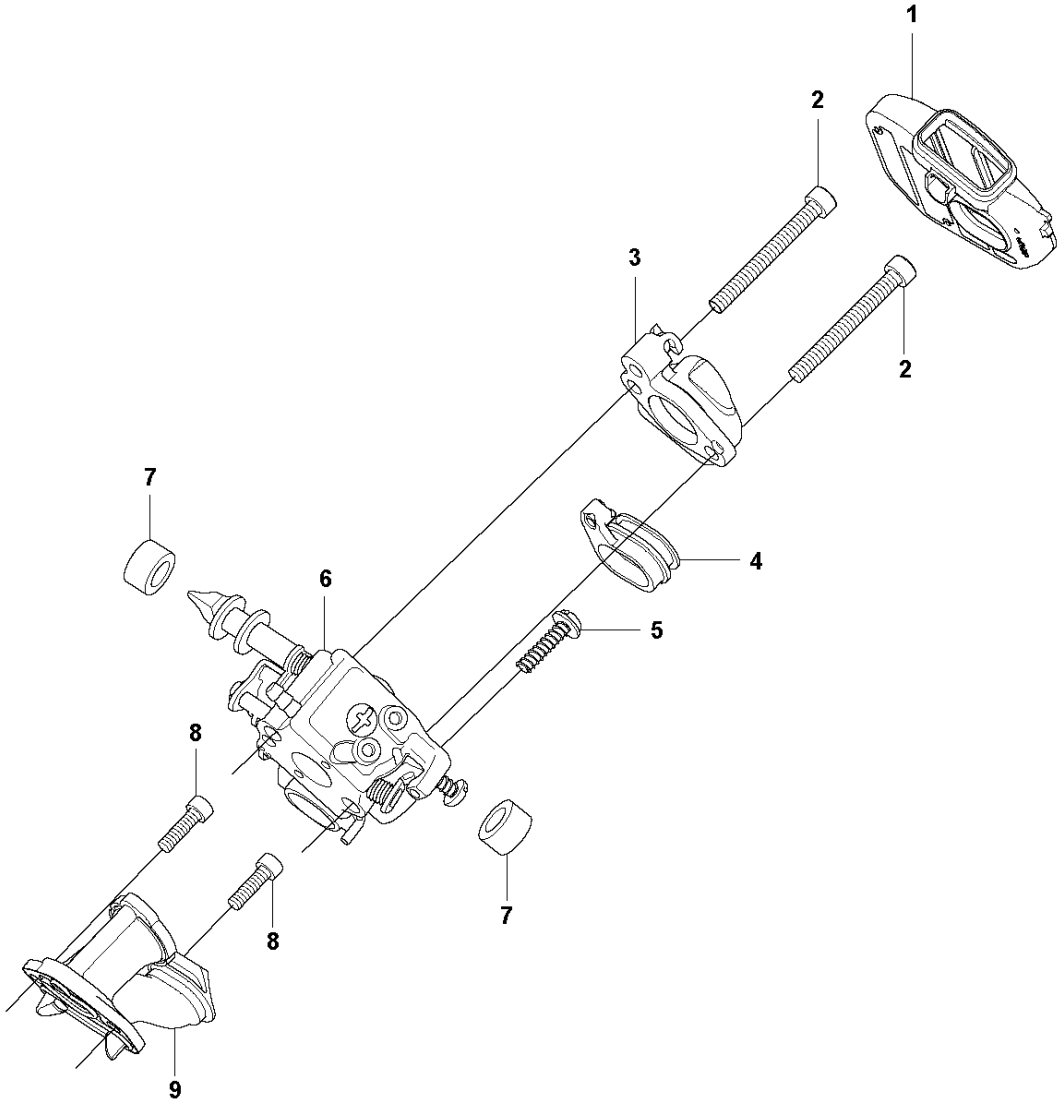

SPARE PARTS LIST

CHAIN SAWS

T435

CHAIN BRAKE

T435

Ref	Part No	Description	Remark	QTY	KIT
1	587 34 92-01	CLUTCH COVER ASSY		1	
2	516 85 38-01	GEAR		1	1
3	516 95 22-01	SCREW		1	1
4	516 91 81-01	NUT		1	1
5	522 64 33-01	PLATE		1	1
6	516 82 72-01	SCREW		5	1
7	522 64 32-01	SPRING		1	1
8	516 96 75-01	SCREW		1	1
9	516 96 76-01	SPACER INNER		1	1
10	516 96 78-01	SPACER		1	1
11	516 96 74-01	RETURN SPRING		1	1
12	521 02 54-01	WASHER		1	1
13	520 96 86-01	NUT		1	1
14	527 75 22-01	WEIGHT		1	1
15	516 98 84-01	SPRING		1	1
16	522 01 57-01	GUARD		1	1
17	516 97 67-01	ROLLER		1	1
18	516 97 64-01	BRAKE LEVER		1	1
19	516 82 56-01	ARM		1	1
20	516 82 66-01	BRAKE SPRING		1	1
21	521 07 54-01	ROLLER		1	1
22	522 01 54-01	COVER	s/n up to – 201222301961	1	1
22	587 34 95-02	COVER LID	s/n from 201222301962	1	1
23	587 34 96-01	BRAKE BAND	s/n from 201222301962	1	1
24	523 08 06-01	PROTECTION		1	1
25	503 22 00-01	HEXAGON NUT		1	
26	522 63 52-01	LABEL.COVER		1	

CYLINDER COVER

T435

Ref	Part No	Description	Remark	QTY	KIT
1	522 00 11-01	CASE COMP		1	
2	527 66 79-01	TAPE,CASE		1	1
3	527 68 28-01	TAPE,CASE		1	1
4	527 68 40-01	TAPE,CASE		1	1
5	521 51 62-01	BOLT		4	
6	521 51 80-01	SCREW		2	
7	522 64 12-01	GASKET		1	
8	522 00 12-01	COVER		1	
9	577 10 49-01	CASE		1	
10	527 67 72-01	TAPE,CASE		1	6
11	577 10 37-01	TAPE		1	6
12	522 01 21-01	CATCH		1	
13	522 63 47-01	SPIKE		1	
14	522 00 18-01	HOOK		1	

G T435
CARBURETOR & AIR FILTER

CARBURETOR & AIR FILTER

T435

Ref	Part No	Description	Remark	QTY KIT
1	527 67 47-01	CLEANER		1
2	522 63 87-01	BOLT		2
3	527 67 45-01	MANIFOLD		1
4	527 67 51-01	SEAL		1
5	521 51 81-01	SCREW		1
6	578 93 69-01	CARBURETTOR		1
7	516 82 86-01	SEAL		2
8	522 63 85-01	BOLT		2
9	587 13 94-01	INLET PIPE	s/n from 20174103677	1