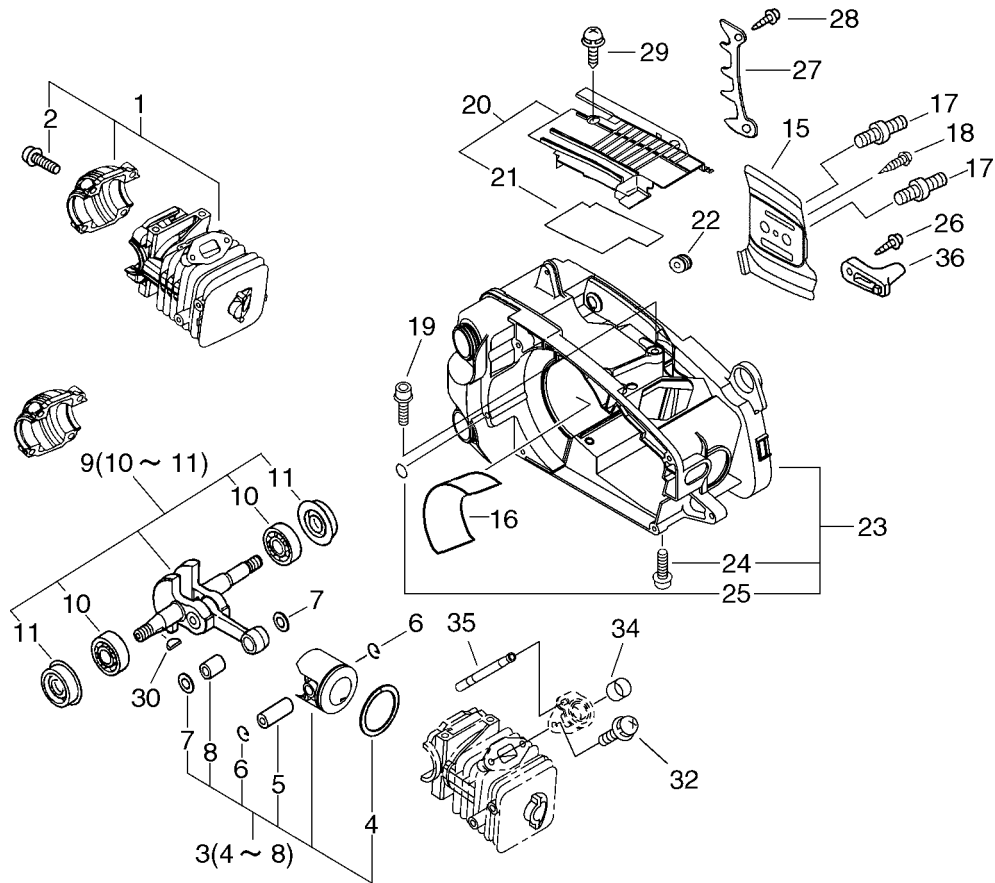

# Cylinder,Crankcase,Piston

KEY	LV	PART NUMBER	Q'TY	DESCRIPTION	REMARKS
1		P021-009250	1	CRANKCASE SET	
2	+	900162-05025	4	BOLT, H.S. 5*25	
3		P021-009230	1	PISTON KIT	
4	+	A101-000120	1	RING,PISTON	
5	+	100013-15330	1	PIN, PISTON	
6	+	100015-04630	2	CIRCLIP, PISTON PIN	
7	+	100014-60930	2	SPACER, PISTON PIN	
8	+	V553-000040	1	BEARING,NEEDLE 8	
9		P021-010701	1	CRANKSHAFT ASY	
10	+	94035-36201	2	BEARING BALL	
11	+	V505-000010	2	SEAL,OIL 12	
15		C305-000080	1	PLATE, SPROCKET GUARD	
16		V420-001110	1	CUSHION	
17		433011-03931	2	STUD, GUIDE BAR	
18		900253-04010	1	SCREW 4*10	
19		900106-05020	2	BOLT, H.S. 5*20	
20		P021-008741	1	DUSTCOVER SET	
21	+	V341-000040	1	WASHER,SQUARE	
22		163911-30130	1	PLUG	
23		P021-008676	1	COVER,ENGINE KIT	
24	+	900106-05030	2	BOLT, H.S.H. 5*30	
25	+	900724-00004	1	O-RING (S-4)	
26		900253-05020	1	SCREW 5*20	
27		C304-000000	1	SPIKE	

# Cylinder,Crankcase,Piston

KEY	LV	PART NUMBER	Q'TY	DESCRIPTION	REMARKS
28		900253-05020	1	SCREW 5*20	
29		900253-04012	2	SCREW	
30		100142-12330	1	KEY, WOODRUFF	
32		91420-05012	2	SCREW	
34		V359-000060	1	COLLAR, 16	
35		V470-000481	1	PIPE	
36		433026-35430	1	CATCHER, CHAIN	

KEY	LV	PART NUMBER	Q'TY	DESCRIPTION	REMARKS
1		P021-010890	1	AUTO-OILER ASY	
2	+	C022-000020	1	AUTO-OILER ASSEMBLY	
3	+	V652-000030	1	GEAR,WORM	
32	+	V356-000290	1	COLLAR,10	
31	+	V308-000030	1	WASHER,CIRCULAR 11	
4		900238-04012	2	SCREW 4*12	
5		P021-005591	1	FUEL CAP ASY	
6	+	900720-00018	1	O-RING 18	
7	+	A365-000050	1	CONNECTOR,CAP	
8		P021-005581	1	OIL CAP ASY	
6	+	900720-00018	1	O-RING 18	
7	+	A365-000050	1	CONNECTOR,CAP	
9		436114-13930	1	VALVE, CHECK	
10		436205-02832	1	STRAINER, OIL	
11		V471-000740	1	PIPE	
12		132013-26630	2	CLIP	
13		132115-01461	1	GROMMET	
14		V471-000760	1	PIPE	
16		V471-000750	1	PIPE	
17		V470-000320	1	PIPE	
18		132013-09820	1	CLIP	
19		131205-14930	1	STRAINER,FUEL	
20		132115-44330	1	GROMMET	
21		131300-56430	1	VALVE, CHECK	