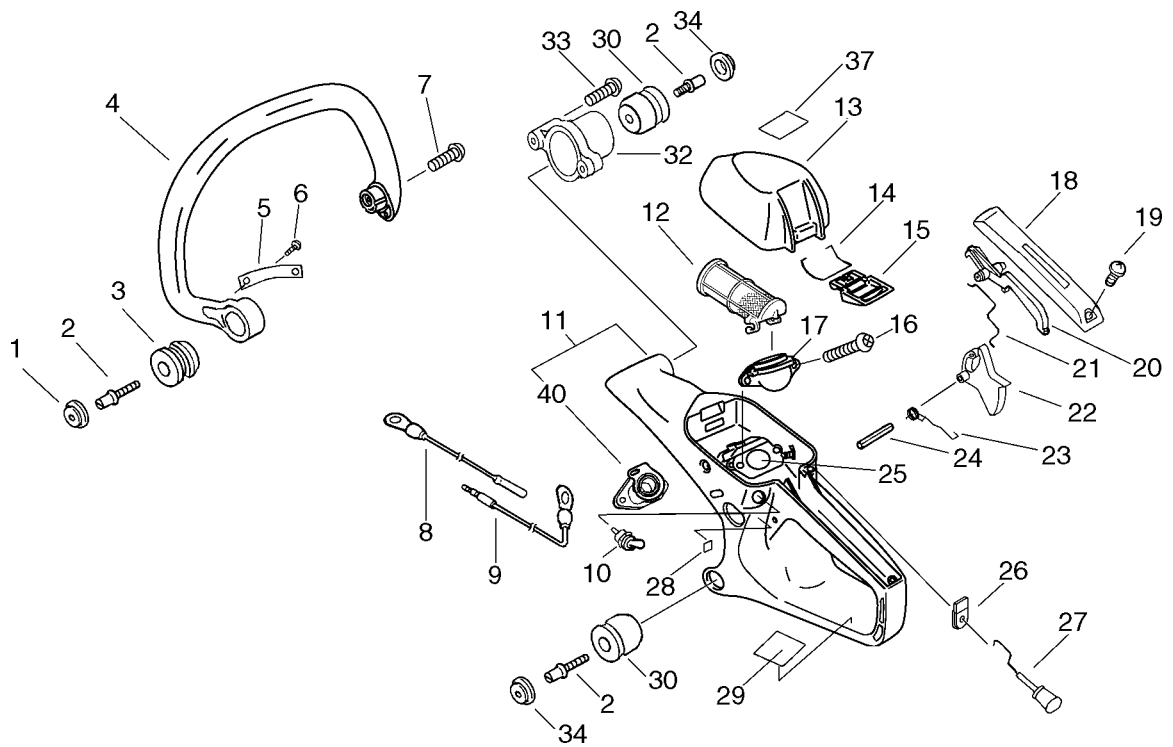

KEY	LV	PART NUMBER	Q'TY	DESCRIPTION	REMARKS
1		P021-010890	1	AUTO-OILER ASY	
2	+	C022-000020	1	AUTO-OILER ASSEMBLY	
3	+	V652-000030	1	GEAR,WORM	
32	+	V356-000290	1	COLLAR,10	
31	+	V308-000030	1	WASHER,CIRCULAR 11	
4		900238-04012	2	SCREW 4*12	
5		P021-005591	1	FUEL CAP ASY	
6	+	900720-00018	1	O-RING 18	
7	+	A365-000050	1	CONNECTOR,CAP	
8		P021-005581	1	OIL CAP ASY	
6	+	900720-00018	1	O-RING 18	
7	+	A365-000050	1	CONNECTOR,CAP	
9		436114-13930	1	VALVE, CHECK	
10		436205-02832	1	STRAINER, OIL	
11		V471-000740	1	PIPE	
12		132013-26630	2	CLIP	
13		132115-01461	1	GROMMET	
14		V471-000760	1	PIPE	
16		V471-000750	1	PIPE	
17		V470-000320	1	PIPE	
18		132013-09820	1	CLIP	
19		131205-14930	1	STRAINER,FUEL	
20		132115-44330	1	GROMMET	
21		131300-56430	1	VALVE, CHECK	

KEY	LV	PART NUMBER	Q'TY	DESCRIPTION	REMARKS
22		V137-000000	1	GROMMET,FUEL	
23		123181-39130	1	PUMP, PRIMER	
24		V471-001440	1	PIPE	
25		V471-001290	1	PIPE	
26		V186-000020	1	JOINT,PIPE	
27		A239-000030	1	PIPE,INTAKE	
28		100918-15130	1	CAP	
29		V202-000020	1	BOLT,4	
30		100910-18830	1	CUSHION	

## Air Cleaner,Handle

KEY	LV	PART NUMBER	Q'TY	DESCRIPTION	REMARKS
1		100918-14330	1	CAP, CUSHION	
2		V202-000020	3	BOLT,4	
3		V401-000120	1	CUSHION,5	
4		C400-000320	1	HANDLE,FRONT	
5		C617-000200	1	STOPPER	
6		900253-04008	1	SCREW 4*8	
7		900253-05020	2	SCREW 5*20	
8		V485-000560	1	LEAD	
9		V485-000571	1	LEAD	
10		163400-38430	1	SWITCH, IGNITION	
11		P021-011540	1	HANDLE, REAR	
40	+	A202-000033	1	BELLOWS,INTAKE	
12		A226-000260	1	ELEMENT,AIR FILTER	
13		A232-000191	1	LID,CLEANER	
14		V582-000020	1	RING,SNAP	
15		A235-000140	1	KNOB,CLEANER LID	
16		900238-05050	2	SCREW 5*50	
17		A204-000060	1	ELBOW,CARBURETOR	
18		C411-000001	1	LID,HANDLE	
19		900253-04012	1	SCREW	
20		178090-37930	1	LOCKOUT, T. CONTROL	
21		C454-000110	1	ROD, THROTTLE	
22		C450-000140	1	TRIGGER,THROTTLE	
23		178043-35430	1	SPRING, THR.RETURN	