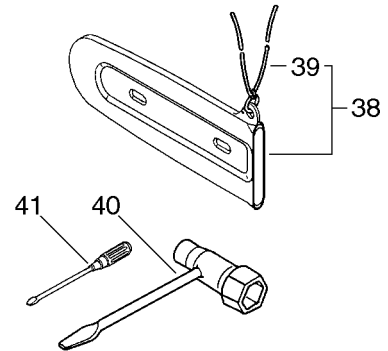

# Cylinder,Crankcase,Piston

KEY	LV	PART NUMBER	Q'TY	DESCRIPTION	REMARKS
1		P021-009250	1	CRANKCASE SET	
2	+	900162-05025	4	BOLT, H.S. 5*25	
3		P021-009230	1	PISTON KIT	
4	+	A101-000120	1	RING,PISTON	
5	+	100013-15330	1	PIN, PISTON	
6	+	100015-04630	2	CIRCLIP, PISTON PIN	
7	+	100014-60930	2	SPACER, PISTON PIN	
8	+	V553-000040	1	BEARING,NEEDLE 8	
9		P021-010701	1	CRANKSHAFT ASY	
10	+	94035-36201	2	BEARING BALL	
11	+	V505-000010	2	SEAL,OIL 12	
15		C305-000080	1	PLATE, SPROCKET GUARD	
16		V420-001110	1	CUSHION	
17		433011-03931	2	STUD, GUIDE BAR	
18		900253-04010	1	SCREW 4*10	
19		900106-05020	2	BOLT, H.S. 5*20	
20		P021-008741	1	DUSTCOVER SET	
21	+	V341-000040	1	WASHER,SQUARE	
22		163911-30130	1	PLUG	
23		P021-008676	1	COVER,ENGINE KIT	
24	+	900106-05030	2	BOLT, H.S.H. 5*30	
25	+	900724-00004	1	O-RING (S-4)	
26		900253-05020	1	SCREW 5*20	
27		C304-000000	1	SPIKE	

# Cylinder,Crankcase,Piston

KEY	LV	PART NUMBER	Q'TY	DESCRIPTION	REMARKS
28		900253-05020	1	SCREW 5*20	
29		900253-04012	2	SCREW	
30		100142-12330	1	KEY, WOODRUFF	
32		91420-05012	2	SCREW	
34		V359-000060	1	COLLAR, 16	
35		V470-000481	1	PIPE	
36		433026-35430	1	CATCHER, CHAIN	