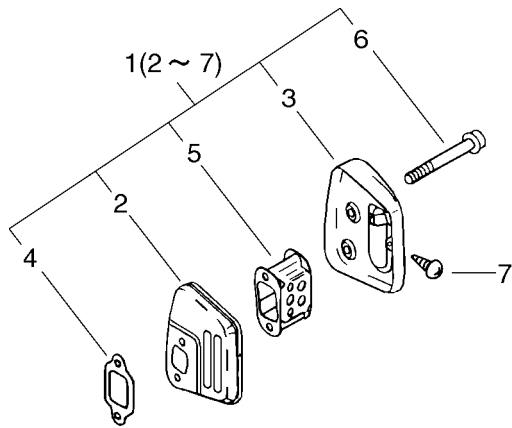

# Cylinder,Crankcase,Piston

KEY	LV	PART NUMBER	Q'TY	DESCRIPTION	REMARKS
1		P021-009250	1	CRANKCASE SET	
2	+	900162-05025	4	BOLT, H.S. 5*25	
3		P021-009230	1	PISTON KIT	
4	+	A101-000120	1	RING,PISTON	
5	+	100013-15330	1	PIN, PISTON	
6	+	100015-04630	2	CIRCLIP, PISTON PIN	
7	+	100014-60930	2	SPACER, PISTON PIN	
8	+	V553-000040	1	BEARING,NEEDLE 8	
9		P021-010701	1	CRANKSHAFT ASY	
10	+	94035-36201	2	BEARING BALL	
11	+	V505-000010	2	SEAL,OIL 12	
15		C305-000080	1	PLATE, SPROCKET GUARD	
16		V420-001110	1	CUSHION	
17		433011-03931	2	STUD, GUIDE BAR	
18		900253-04010	1	SCREW 4*10	
19		900106-05020	2	BOLT, H.S. 5*20	
20		P021-008741	1	DUSTCOVER SET	
21	+	V341-000040	1	WASHER,SQUARE	
22		163911-30130	1	PLUG	
23		P021-008676	1	COVER,ENGINE KIT	
24	+	900106-05030	2	BOLT, H.S.H. 5*30	
25	+	900724-00004	1	O-RING (S-4)	
26		900253-05020	1	SCREW 5*20	
27		C304-000000	1	SPIKE	

# Cylinder,Crankcase,Piston

KEY	LV	PART NUMBER	Q'TY	DESCRIPTION	REMARKS
28		900253-05020	1	SCREW 5*20	
29		900253-04012	2	SCREW	
30		100142-12330	1	KEY, WOODRUFF	
32		91420-05012	2	SCREW	
34		V359-000060	1	COLLAR, 16	
35		V470-000481	1	PIPE	
36		433026-35430	1	CATCHER, CHAIN	