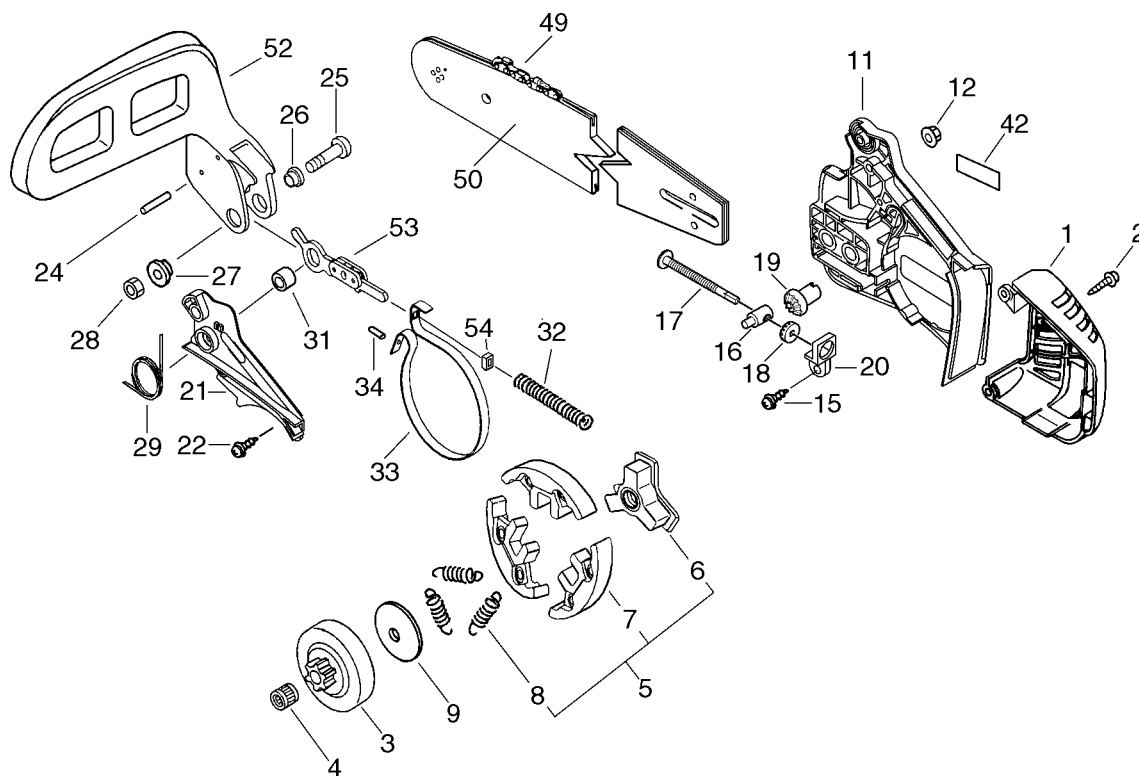

## Air Cleaner,Handle

KEY	LV	PART NUMBER	Q'TY	DESCRIPTION	REMARKS
1		100918-14330	1	CAP, CUSHION	
2		V202-000020	3	BOLT,4	
3		V401-000120	1	CUSHION,5	
4		C400-000320	1	HANDLE,FRONT	
5		C617-000200	1	STOPPER	
6		900253-04008	1	SCREW 4*8	
7		900253-05020	2	SCREW 5*20	
8		V485-000560	1	LEAD	
9		V485-000571	1	LEAD	
10		163400-38430	1	SWITCH, IGNITION	
11		P021-011540	1	HANDLE, REAR	
40	+	A202-000033	1	BELLOWS,INTAKE	
12		A226-000260	1	ELEMENT,AIR FILTER	
13		A232-000191	1	LID,CLEANER	
14		V582-000020	1	RING,SNAP	
15		A235-000140	1	KNOB,CLEANER LID	
16		900238-05050	2	SCREW 5*50	
17		A204-000060	1	ELBOW,CARBURETOR	
18		C411-000001	1	LID,HANDLE	
19		900253-04012	1	SCREW	
20		178090-37930	1	LOCKOUT, T. CONTROL	
21		C454-000110	1	ROD, THROTTLE	
22		C450-000140	1	TRIGGER,THROTTLE	
23		178043-35430	1	SPRING, THR.RETURN	

KEY	LV	PART NUMBER	Q'TY	DESCRIPTION	REMARKS
24		900345-40025	1	PIN, SPRING 4*25SUS	
25		A021-001062	1	CARBURETOR,DIAPHRAGM	
26		V130-000010	1	GROMMET,CHOKE	
27		A241-000060	1	KNOB,CHOKE	
28		890157-39130	1	LABEL, SWITCH	
29		890345-39230	1	LABEL,CAUTION	
30		V400-000041	2	CUSHION,4	
32		V424-000000	1	SLEEVE,CUSHION	
33		900253-04016	2	SCREW 4*16	
34		100918-15130	2	CAP	
37		X503-008180	1	LABEL,MODEL	

KEY	LV	PART NUMBER	Q'TY	DESCRIPTION	REMARKS
1		A320-000183	1	COVER,MUFFLER	
2		900253-04016	2	SCREW 4*16	
3		175005-39132	1	DRUM, CLUTCH	
4		175012-00831	1	BEARING, NEEDLE	
5		A056-000070	1	CLUTCH	
6	+	A552-000020	1	HUB,CLUTCH	
7	+	P021-005810	1	CLUTCH SHOE SET	
8	+	V451-000470	3	SPRING,TENSION	
9		A551-000010	1	PLATE,CLUTCH	
11		C300-000241	1	GUARD,SPROCKET	
12		433019-03933	2	NUT, FLANGE 6	
15		900253-04012	1	SCREW	
16		C309-000030	1	TENSIONER,CHAIN	
17		V203-000041	1	BOLT,5	
18		V651-000011	1	GEAR,BEVEL	
19		V651-000001	1	GEAR,BEVEL	
20		V355-000140	1	COLLAR,8	
21		C345-000084	1	COVER,BRAKE	
22		900253-04012	3	SCREW	
24		900330-30260	2	ROLLER 3*26	
25		91318-05032	1	SCREW	
26		433167-39130	1	SPACER	
27		V353-000060	1	COLLAR,5	
28		900562-50005	1	LOCKNUT 5	