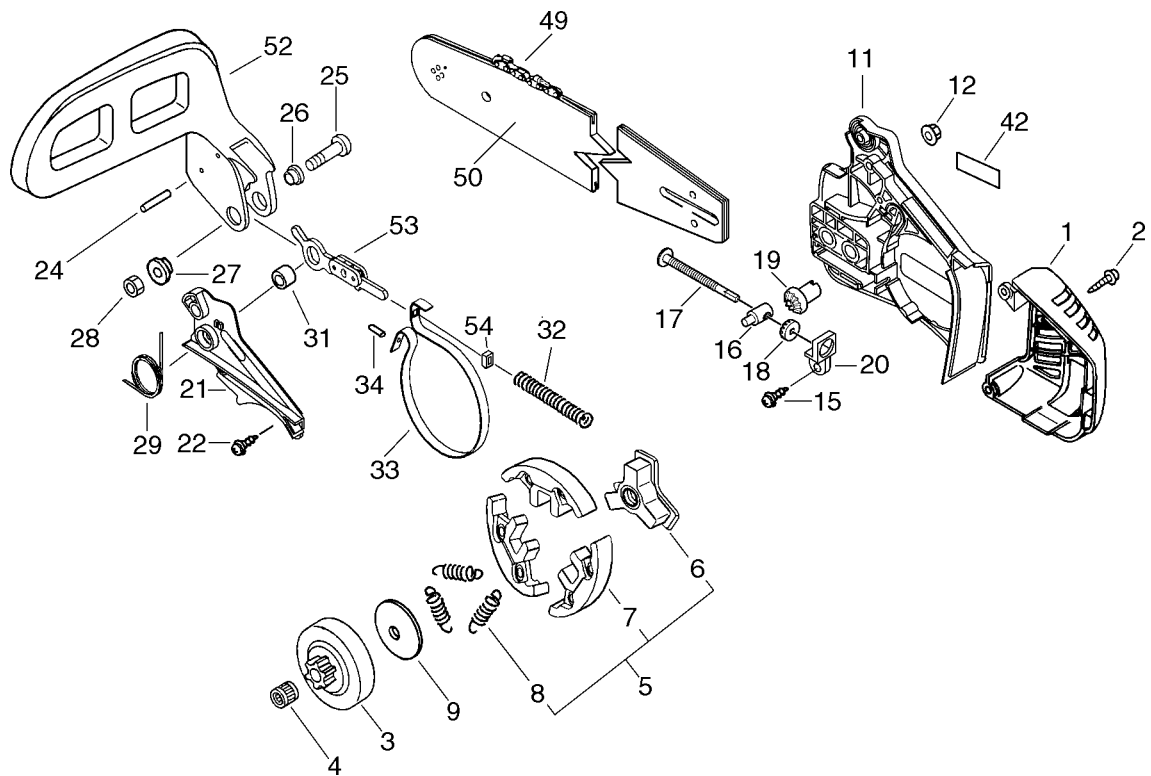

## Air Cleaner,Handle

KEY	LV	PART NUMBER	Q'TY	DESCRIPTION	REMARKS
1		100918-14330	1	CAP, CUSHION	
2		V202-000020	3	BOLT,4	
3		V401-000120	1	CUSHION,5	
4		C400-000320	1	HANDLE,FRONT	
5		C617-000200	1	STOPPER	
6		900253-04008	1	SCREW 4*8	
7		900253-05020	2	SCREW 5*20	
8		V485-000560	1	LEAD	
9		V485-000571	1	LEAD	
10		163400-38430	1	SWITCH, IGNITION	
11		P021-011540	1	HANDLE, REAR	
40	+	A202-000033	1	BELLOWS,INTAKE	
12		A226-000260	1	ELEMENT,AIR FILTER	
13		A232-000191	1	LID,CLEANER	
14		V582-000020	1	RING,SNAP	
15		A235-000140	1	KNOB,CLEANER LID	
16		900238-05050	2	SCREW 5*50	
17		A204-000060	1	ELBOW,CARBURETOR	
18		C411-000001	1	LID,HANDLE	
19		900253-04012	1	SCREW	
20		178090-37930	1	LOCKOUT, T. CONTROL	
21		C454-000110	1	ROD, THROTTLE	
22		C450-000140	1	TRIGGER,THROTTLE	
23		178043-35430	1	SPRING, THR.RETURN	

KEY	LV	PART NUMBER	Q'TY	DESCRIPTION	REMARKS
24		900345-40025	1	PIN, SPRING 4*25SUS	
25		A021-001062	1	CARBURETOR,DIAPHRAGM	
26		V130-000010	1	GROMMET,CHOKE	
27		A241-000060	1	KNOB,CHOKE	
28		890157-39130	1	LABEL, SWITCH	
29		890345-39230	1	LABEL,CAUTION	
30		V400-000041	2	CUSHION,4	
32		V424-000000	1	SLEEVE,CUSHION	
33		900253-04016	2	SCREW 4*16	
34		100918-15130	2	CAP	
37		X503-008180	1	LABEL,MODEL	

KEY	LV	PART NUMBER	Q'TY	DESCRIPTION	REMARKS
1		A320-000183	1	COVER,MUFFLER	
2		900253-04016	2	SCREW 4*16	
3		175005-39132	1	DRUM, CLUTCH	
4		175012-00831	1	BEARING, NEEDLE	
5		A056-000070	1	CLUTCH	
6	+	A552-000020	1	HUB,CLUTCH	
7	+	P021-005810	1	CLUTCH SHOE SET	
8	+	V451-000470	3	SPRING,TENSION	
9		A551-000010	1	PLATE,CLUTCH	
11		C300-000241	1	GUARD,SPROCKET	
12		433019-03933	2	NUT, FLANGE 6	
15		900253-04012	1	SCREW	
16		C309-000030	1	TENSIONER,CHAIN	
17		V203-000041	1	BOLT,5	
18		V651-000011	1	GEAR,BEVEL	
19		V651-000001	1	GEAR,BEVEL	
20		V355-000140	1	COLLAR,8	
21		C345-000084	1	COVER,BRAKE	
22		900253-04012	3	SCREW	
24		900330-30260	2	ROLLER 3*26	
25		91318-05032	1	SCREW	
26		433167-39130	1	SPACER	
27		V353-000060	1	COLLAR,5	
28		900562-50005	1	LOCKNUT 5	