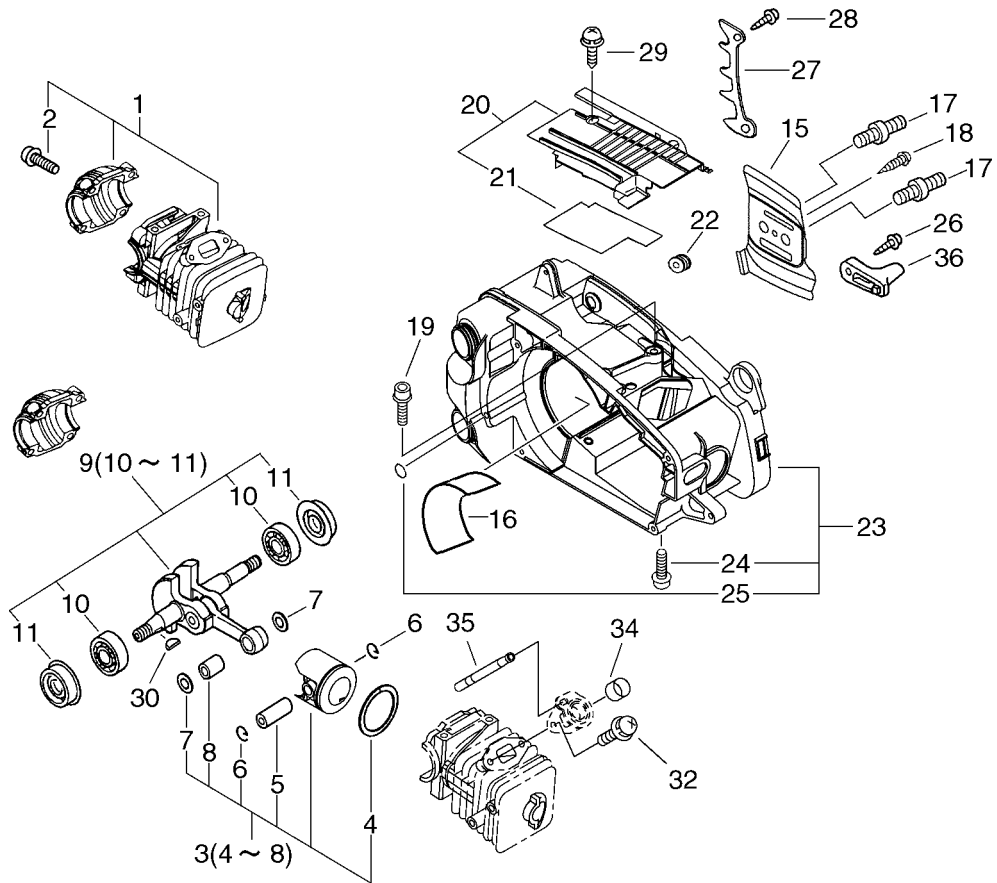

# Cylinder,Crankcase,Piston

KEY	LV	PART NUMBER	Q'TY	DESCRIPTION	REMARKS
1		P021-009250	1	CRANKCASE SET	
2	+	900162-05025	4	BOLT, H.S. 5*25	
3		P021-009230	1	PISTON KIT	
4	+	A101-000120	1	RING,PISTON	
5	+	100013-15330	1	PIN, PISTON	
6	+	100015-04630	2	CIRCLIP, PISTON PIN	
7	+	100014-60930	2	SPACER, PISTON PIN	
8	+	V553-000040	1	BEARING,NEEDLE 8	
9		P021-010701	1	CRANKSHAFT ASY	
10	+	94035-36201	2	BEARING BALL	
11	+	V505-000010	2	SEAL,OIL 12	
15		C305-000080	1	PLATE, SPROCKET GUARD	
16		V420-001110	1	CUSHION	
17		433011-03931	2	STUD, GUIDE BAR	
18		900253-04010	1	SCREW 4*10	
19		900106-05020	2	BOLT, H.S. 5*20	
20		P021-008741	1	DUSTCOVER SET	
21	+	V341-000040	1	WASHER,SQUARE	
22		163911-30130	1	PLUG	
23		P021-008676	1	COVER,ENGINE KIT	
24	+	900106-05030	2	BOLT, H.S.H. 5*30	
25	+	900724-00004	1	O-RING (S-4)	
26		900253-05020	1	SCREW 5*20	
27		C304-000000	1	SPIKE	

# Cylinder,Crankcase,Piston

KEY	LV	PART NUMBER	Q'TY	DESCRIPTION	REMARKS
28		900253-05020	1	SCREW 5*20	
29		900253-04012	2	SCREW	
30		100142-12330	1	KEY, WOODRUFF	
32		91420-05012	2	SCREW	
34		V359-000060	1	COLLAR, 16	
35		V470-000481	1	PIPE	
36		433026-35430	1	CATCHER, CHAIN	

KEY	LV	PART NUMBER	Q'TY	DESCRIPTION	REMARKS
1		P021-010890	1	AUTO-OILER ASY	
2	+	C022-000020	1	AUTO-OILER ASSEMBLY	
3	+	V652-000030	1	GEAR,WORM	
32	+	V356-000290	1	COLLAR,10	
31	+	V308-000030	1	WASHER,CIRCULAR 11	
4		900238-04012	2	SCREW 4*12	
5		P021-005591	1	FUEL CAP ASY	
6	+	900720-00018	1	O-RING 18	
7	+	A365-000050	1	CONNECTOR,CAP	
8		P021-005581	1	OIL CAP ASY	
6	+	900720-00018	1	O-RING 18	
7	+	A365-000050	1	CONNECTOR,CAP	
9		436114-13930	1	VALVE, CHECK	
10		436205-02832	1	STRAINER, OIL	
11		V471-000740	1	PIPE	
12		132013-26630	2	CLIP	
13		132115-01461	1	GROMMET	
14		V471-000760	1	PIPE	
16		V471-000750	1	PIPE	
17		V470-000320	1	PIPE	
18		132013-09820	1	CLIP	
19		131205-14930	1	STRAINER,FUEL	
20		132115-44330	1	GROMMET	
21		131300-56430	1	VALVE, CHECK	