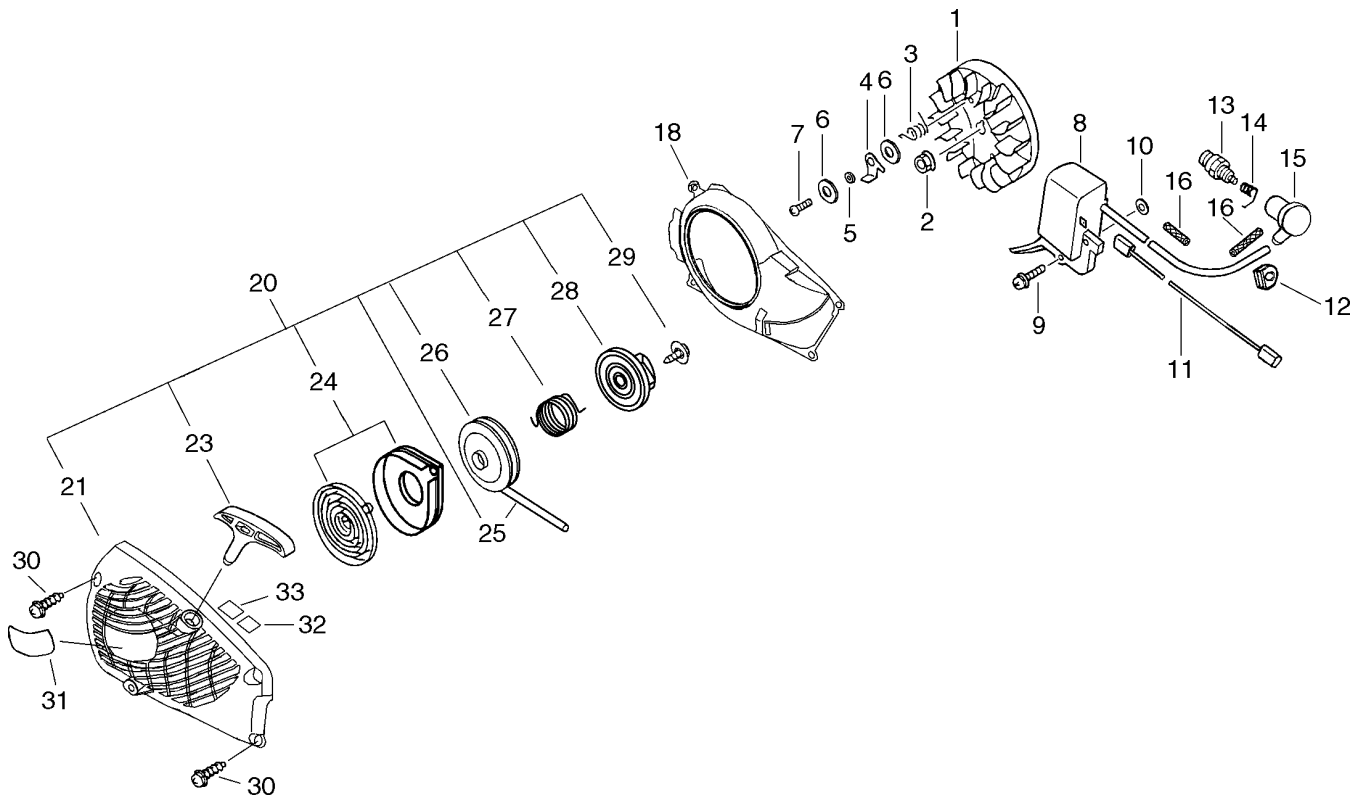

# Cylinder,Crankcase,Piston

KEY	LV	PART NUMBER	Q'TY	DESCRIPTION	REMARKS
1		P021-009250	1	CRANKCASE SET	
2	+	900162-05025	4	BOLT, H.S. 5*25	
3		P021-009230	1	PISTON KIT	
4	+	A101-000120	1	RING,PISTON	
5	+	100013-15330	1	PIN, PISTON	
6	+	100015-04630	2	CIRCLIP, PISTON PIN	
7	+	100014-60930	2	SPACER, PISTON PIN	
8	+	V553-000040	1	BEARING,NEEDLE 8	
9		P021-010701	1	CRANKSHAFT ASY	
10	+	94035-36201	2	BEARING BALL	
11	+	V505-000010	2	SEAL,OIL 12	
15		C305-000080	1	PLATE, SPROCKET GUARD	
16		V420-001110	1	CUSHION	
17		433011-03931	2	STUD, GUIDE BAR	
18		900253-04010	1	SCREW 4*10	
19		900106-05020	2	BOLT, H.S. 5*20	
20		P021-008741	1	DUSTCOVER SET	
21	+	V341-000040	1	WASHER,SQUARE	
22		163911-30130	1	PLUG	
23		P021-008676	1	COVER,ENGINE KIT	
24	+	900106-05030	2	BOLT, H.S.H. 5*30	
25	+	900724-00004	1	O-RING (S-4)	
26		900253-05020	1	SCREW 5*20	
27		C304-000000	1	SPIKE	

# Cylinder,Crankcase,Piston

KEY	LV	PART NUMBER	Q'TY	DESCRIPTION	REMARKS
28		900253-05020	1	SCREW 5*20	
29		900253-04012	2	SCREW	
30		100142-12330	1	KEY, WOODRUFF	
32		91420-05012	2	SCREW	
34		V359-000060	1	COLLAR, 16	
35		V470-000481	1	PIPE	
36		433026-35430	1	CATCHER, CHAIN	

KEY	LV	PART NUMBER	Q'TY	DESCRIPTION	REMARKS
1		A409-000170	1	ROTOR,MAGNETO	
2		900515-00008	1	NUT, FLANGE 8	
3		177234-35430	2	SPRING, RETURN	
4		A514-000020	2	PAWL	
5		177247-04630	2	SPACER, RATCHET	
6		900603-00005	4	WASHER 5	
7		V203-000080	2	BOLT,5	
8		A411-000150	1	COIL,IGNITION	
9		900238-05022	2	SCREW 5*22	
10		150117-16430	2	SPACER	
11		V485-000550	1	LEAD	
12		156110-04920	1	BUSHING	
13		159010-10230	1	PLUG, SPARK (BPMR-7A	
14		A426-000000	1	TERMINAL,SPARKPLUG	
15		A427-000000	1	CAP,SPARK PLUG	
16		V475-002390	2	TUBE	
18		A172-000501	1	COVER,FAN	
20		A051-000802	1	STARTER,RECOIL	
21	+	P022-009771	1	STARTER,RECOIL	
23	+	P022-005890	1	GRIP, STARTER	
24	+	P022-001330	1	SPRING KIT, REWIND	
25	+	P022-008440	1	ROPE, STARTER	
26	+	A506-000030	1	REEL,ROPE	
27	+	V452-000220	1	SPRING,TORSION	