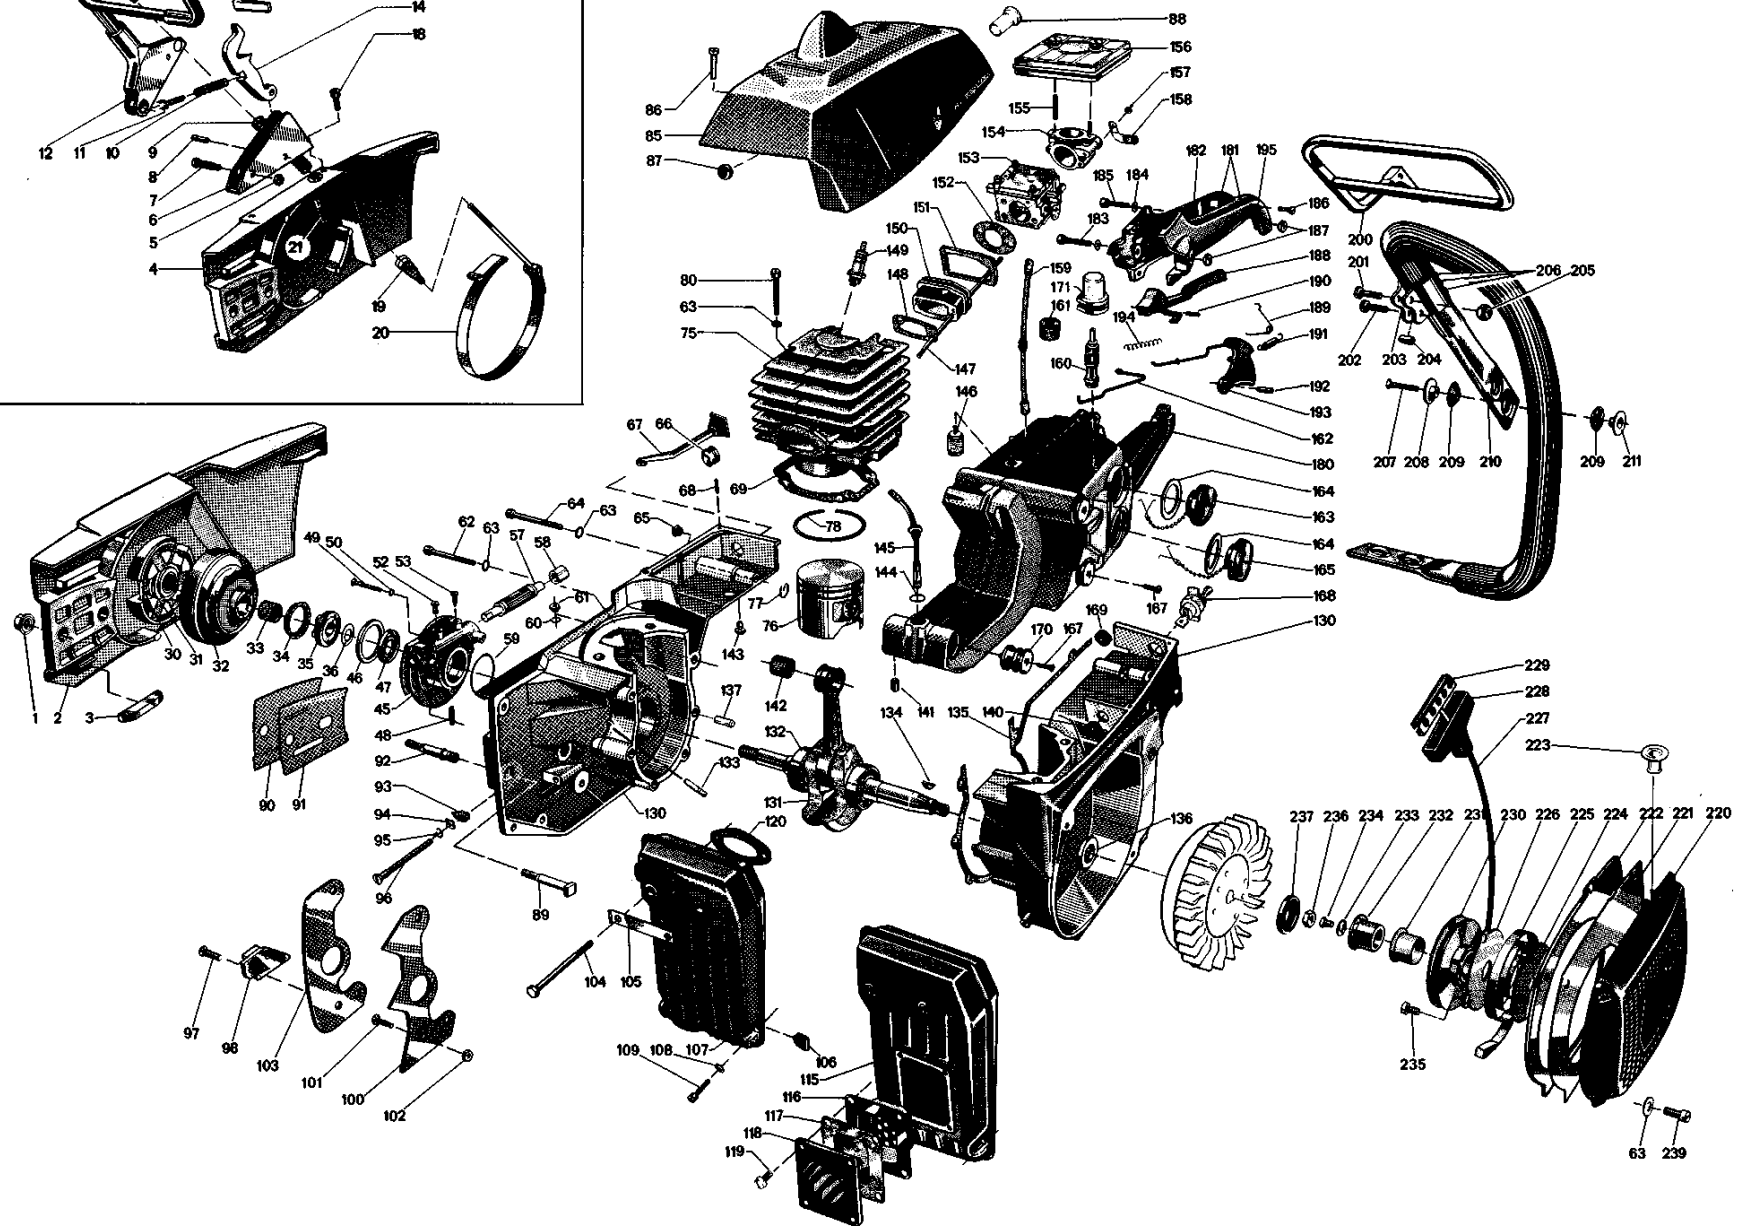

50 12 238-02
Packn.-sats
Set of gaskets
Dichtungssatz
Jeu de joints