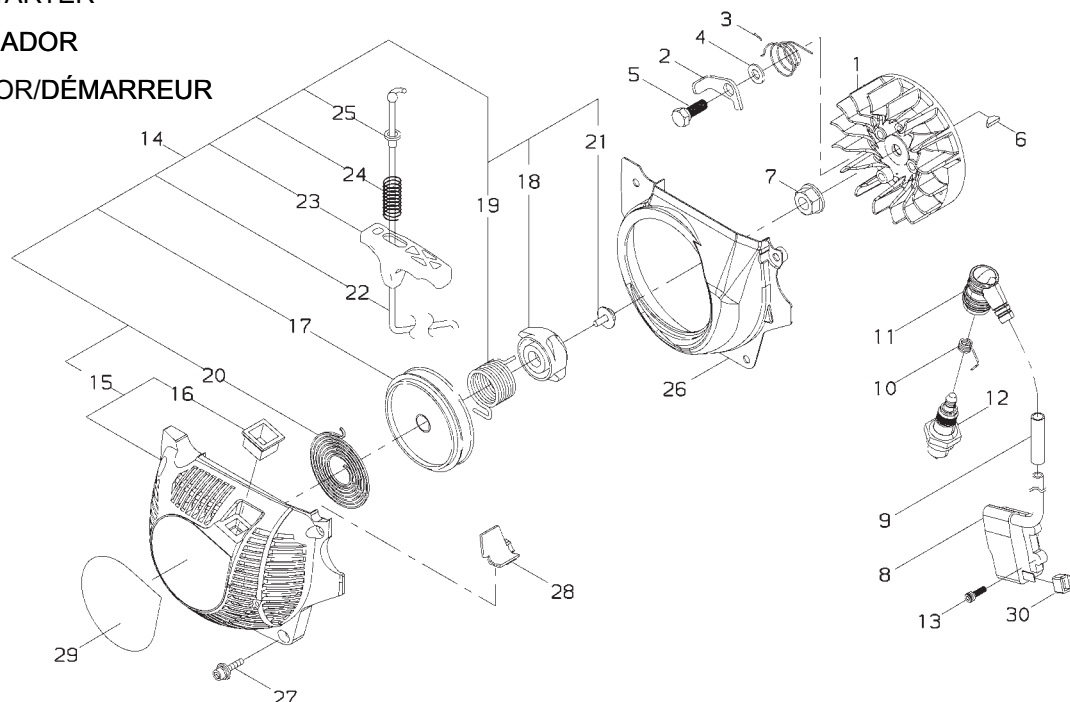

COIL/FLYWHEEL/RECOIL STARTER

BOBINA/VOLANTE/ARRANCADOR

BIBUNE D' ALLUMAGE/ROTOR/DÉMARREUR

6-REV 2/06

NO.	PART NO.	PART NAME	DISCRIPCIÓN	NOM DE LA PIÈCE	QTY.
6-1	39311-71110	ROTOR	VOLANTE	ROTOR	1
2	22182-71412	RATCHET	TRINQUETE	ROCHET	2
3	22182-71421	RATCHET SPRING	RESORTE, TRINQUETE	RESSORT DE ROCHET	2
4	22182-71430	WASHER	ARANDELA	RONDELLE	2
5	22182-71440	BOLT	PERNO	BOULON	2
6	02403-03100	KEY	CHAVETA	CLAVETTE	1
7	22169-71460	NUT	TUERCA	ÉCROU	1
8	39311-71210	IGNITION COIL	BOBINA	BOBINE D' ALLUMAGE	1
9	39311-71310	TUBE	TUBO	TUYAU	1
10	22154-72230	SPRING CONNECTOR	CONNECTOR, BUJIA	CONNECTEUR, BOUGIE	1
11	22160-72220	SPARK PLUG CAP	CAPUCHON, BUJIA	CAPUCHON DE BOUGIE	1
12	13000-13507	SPARK PLUG BPMR7A	BUJIA	BOUGIE	1
13	11060-04202	BOLT, ADHESIVE	PERNO	BOULON	2
14	39311-75010	RECOIL STARTER ASSY. (14 - 25)	ARRANCADOR, COMPLETO (14 - 25)	DÉMARREUR, COMPLÈTE (14 - 25)	1
15	39311-75110	*RECOIL CASE (15 - 16)	CAJA, ARRANCADOR (15 - 16)	CAGE DU DÉMARREUR (15 - 16)	1
16	22182-75120	**GUIDE	GUIA	GUIDE	1
17	39300-75121	*REEL	TAMBOR	TAMBOUR	1
18	39300-75311	*CAM	LEVA	CAME	1
19	39300-75320	*COIL SPRING	RESORTE	RESSORT	1
20	39300-75130	*RECOIL SPRING	RESORTE RECLAR	RESSORT DE RAPPEL	1
21	39300-75330	*SCREW	TORNILLOS	VIS	1
22	39300-75140	*ROPE	CUERDA	CORDE	1
23	39300-75150	*KNOB	MANGO	POIGNÉE	1
24	39300-75340	*COIL SPRING	RESORTE	RESSORT	1
25	39300-75350	*SPACER	AISLADOR	CALE	1
26	39311-75210	AIR DEFLECTOR	GUIA DIRECCIONAL DE AIRE	GUIDE D'AIR	1
27	11060-04163	BOLT, ADHESIVE	PERNO	BOULON	4
28	69025-75310	GROMMET	RETENEDOR	OEILLET	1
29	69025-91322	LABEL, TRADE	ETIQUETA DE IDENTIFICACIÓN	ETIQUETTE D'IDENTIFICATION	1
30	39311-71320	COVER	TAPA	COUVERCLE	1