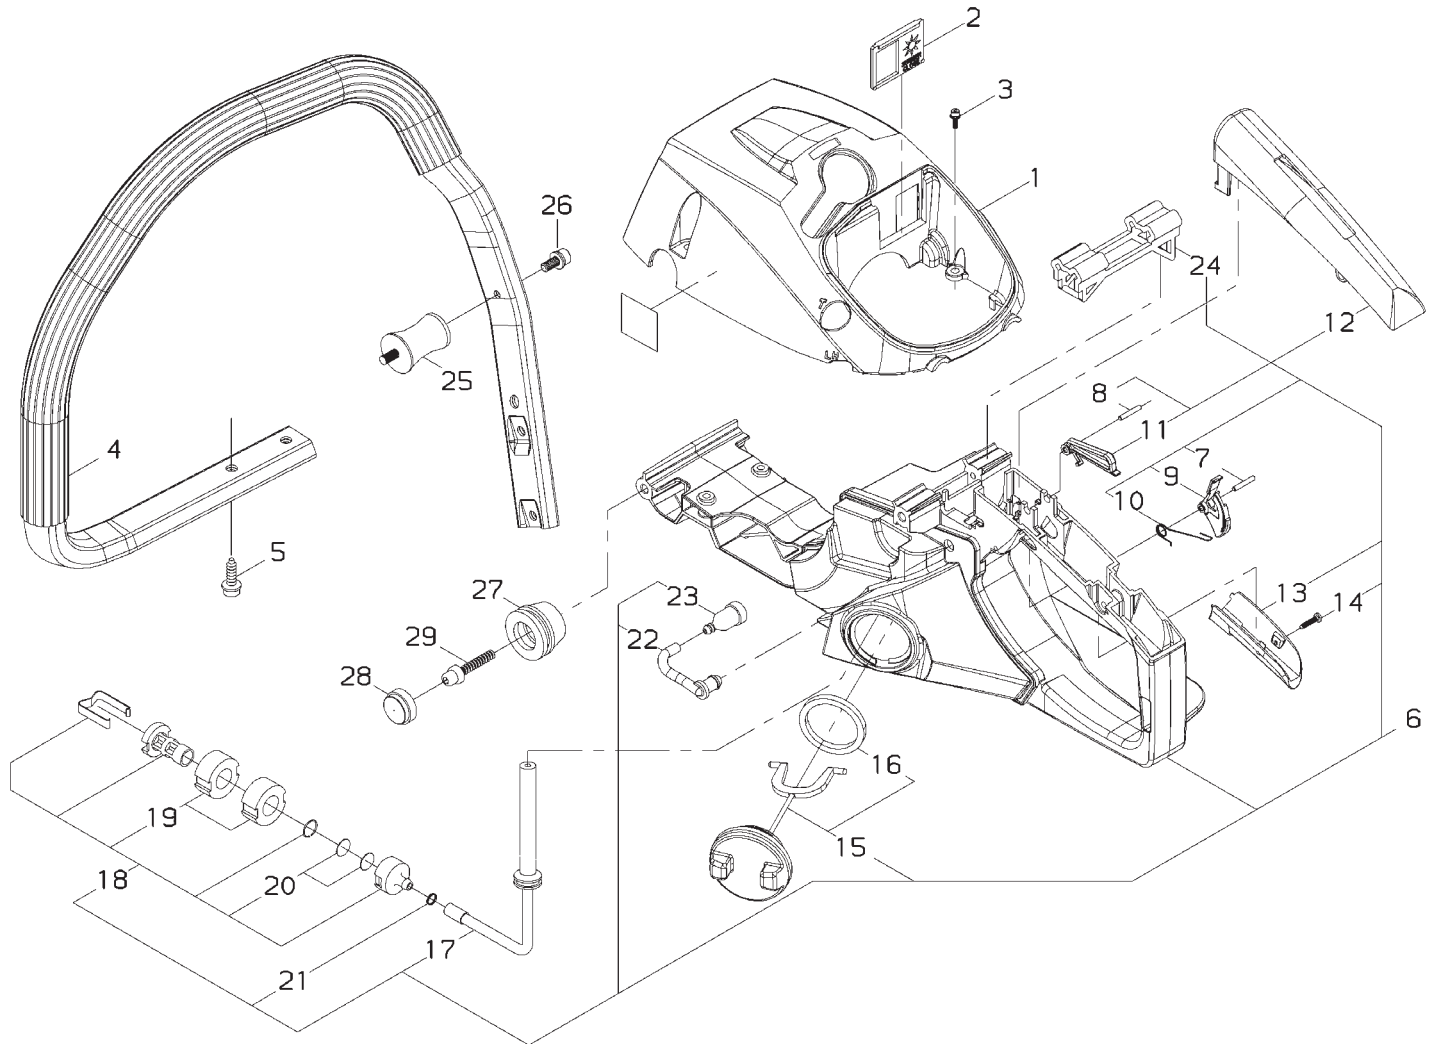

CYLINDER COVER/REAR HANDLE

CUBIERTA DEL CILINDRO/MANGO TRASERO

COUVERCLE DE CYLINDRE/POIGNÉE ARRI ÈRE

3-REV 2/06

CYLINDER COVER/REAR HANDLE

CUBIERTA DEL CILINDRO/MANGO TRASERO

COUVERCLE DE CYLINDRE/POIGNÉE ARRI ÈRE

3-REV 2/06

NO.	PART NO.	PART NAME	DISCRIPCIÓN	NOM DE LA PIÈCE	QTY.
3-1	39311-31110	CYLINDER COVER	CUBIERTA DEL CILINDRO	COUVERCLE DE CYLINDRE	1
2	39311-31310	SHUTTER	VENTANILLA	PAPILLON	1
3	11060-04163	BOLT, ADHESIVE	PERNO	BOULON	3
4	39311-32110	FRONT HANDLE	MANGO DELANTERO	POIGNÉE AVANT	1
5	11044-05160	BOLT, TAPPING	PERNO	BOULON	4
6	39311-32021	REAR HANDLE SUB ASSY. (6 - 24)	MANGO TRASERO, COMPLETO (6 - 24)	POIGNÉE ARRI ÈRE, COMPLÈTE (6 - 24)	1
7	12420-40255	*PIN	PASADOR TEMPLADO	GOUPILLE DE RESSORT	1
8	02427-40225	*PIN	PERNO GUIA	BOULON GUIDE	1
9	22182-33325	*THROTTLE LEVER	GATILLO, ACELERADOR	LEVIER D' ACCÉLÉRATEUR	1
10	22182-33340	*COIL SPRING	RESORTE	RESSORT	1
11	22182-33331	*LOCK LEVER	GATILLO TRABADOR	LEVIER DE BLOCAGE	1
12	39311-32330	*UPPER GRIP	EMPUÑADURA	POIGNÉE	1
13	22182-33230	*LOWER GRIP	EMPUÑADURA	POIGNÉE	1
14	01280-04202	*SCREW, TAPPING	TORNILLOS	VIS	1
15	39309-32040	*CAP ASSY. (15 - 16)	TAPA TANQUE DE COMB. COMP. (15 - 16)	BOUCHON DE RÉSERVOIR D' ESSENCE (15 - 16)	1
16	39309-32270	**GASKET	EMPAQUE	JOINT	1
17	39309-32340	*FUEL PIPE	TUBO, COMBUSTIBLE	TUYAU À ESSENCE	1
18	22115-85401	*FUEL FILTER SUB ASSY. (18 - 20)	FILTRO DE COMBUSTIBLE, COMP. (18 - 20)	FILTRE À ESSENCE, COMPLÈTE (18 - 20)	1
19	22128-85421	**FILTER	FILTRO	FILTRE	2
20	22118-85460	**SCREEN	MALLA METALICA	PARE-ÉTINCELLES	2
21	20020-85540	*CLIP	SUJETADOR	ATTACHE	1
22	39311-32340	*PIPE	TUBO	TUYAU	1
23	22197-33960	*VALVE	VALVULA	VALVE	1
24	39311-32370	*STOPPER CUSHION	AMORTIGUADOR DÉTENTE	COUSSIN D' ARRÊT	1
25	22182-33742	CUSHION	AMORTIGUADOR	COUSSIN	1
26	11022-04100	BOLT, SPW	PERNO	BOULON	1
27	39311-33310	CUSHION	AMORTIGUADOR	COUSSIN	4
28	39311-33320	PLUG	TAPON	BOUCHON	4
29	22160-33770	STOPPER BOLT	PERNO	BOULON	4