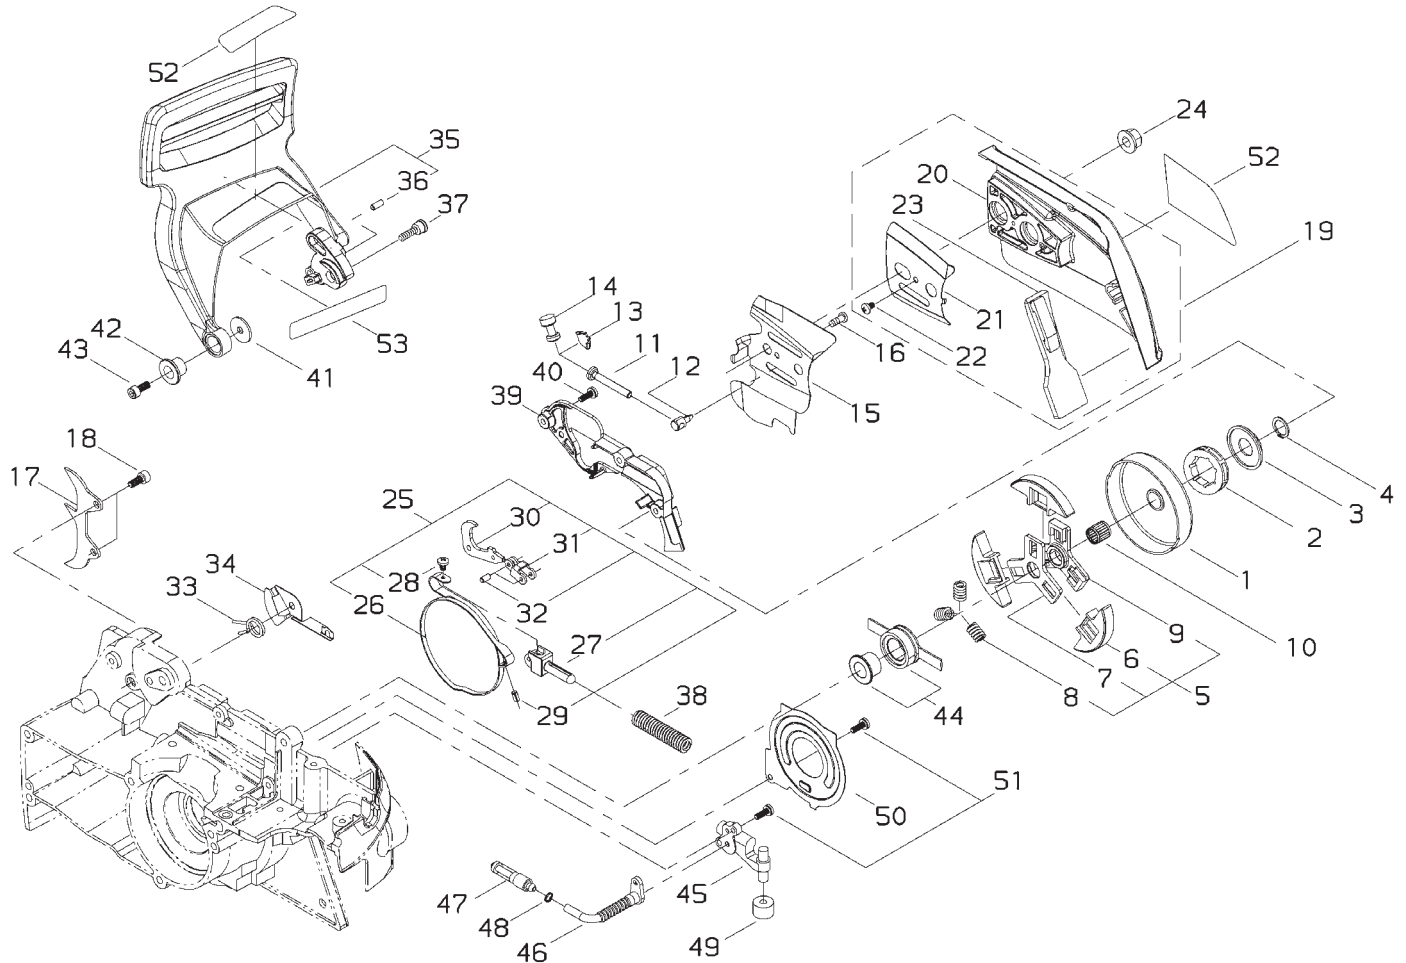

CLUTCH/CHAIN BRAKE/CLUTCH COVER

CLUTCH/FRENO DE LA CADENA/CUBIERTA, EMBRAGUE

EMBRAYAGE/FRIEN DE CHAÎNE/COURVERCLE D' EMBRAYAGE

5-REV 2/06

NO.	PART NO.	PART NAME	DISCRIPCIÓN	NOM DE LA PIÈCE	QTY.
5-1	39311-51110	CLUTCH DRUM	TAMBOR, EMBRAGUE	TAMBOUR D' EMBRAYAGE	1
2	22131-98120	RIM SPROCKET	PIÑÓN CORONA	PIGNON COURONNE	1
3	39311-51320	COLLAR	COLLAR	COLLET	1
4	02430-10100	SNAP RING	ANILLO RETENEDOR	ANNEAU D' ARRÊT	1
5	<b>39311-51020</b>	<b>CLUCH ASSY (5 - 9)</b>	<b>EMBRAGUE, COMPLETO (5 - 9)</b>	<b>EMBRAYAGE, COMPLÈTE (5 - 9)</b>	<b>1</b>
6	39311-51120	*CLUTCH SHOE	ZAPATA, EMBRAGUE	SABOT D' EMBRAYAGE	3
7	39311-51130	*CLUTCH BOSS A	SALIENTE (A), EMBRAGUE	MOYEU (A) D' EMBRAYAGE	1
8	22197-51230	*CLUTCH SPRING	RESORTE, EMBRAGUE	RESSORT D' EMBRAYAGE	3
9	22182-51241	*CLUTCH BOSS B	SALIENTE (B), EMBRAGUE	MOYEU (B) D' EMBRAYAGE	1
10	22100-51310	NEEDLE BEARING	COJINETE	ROULEMENT	1
11	22182-52620	SLIDE SCREW	TORNILLOS	VIS	1
12	22150-52440	CHAIN ADJUST NUT	TUERCA DE AJUSTE	É CROU DE RÉGLAGE	1
13	22182-52631	GUIDE	GUIA	GUIDE	1
14	22182-52641	CHAIN ADJUST GEAR	ENGRANAJE	ENGRANAGE	1
15	39311-52130	GUIDE PLATE	PLACA GUIA	PLAQUE-GUIDE	1
16	22173-56150	SCREW	TORNILLOS	VIS	1