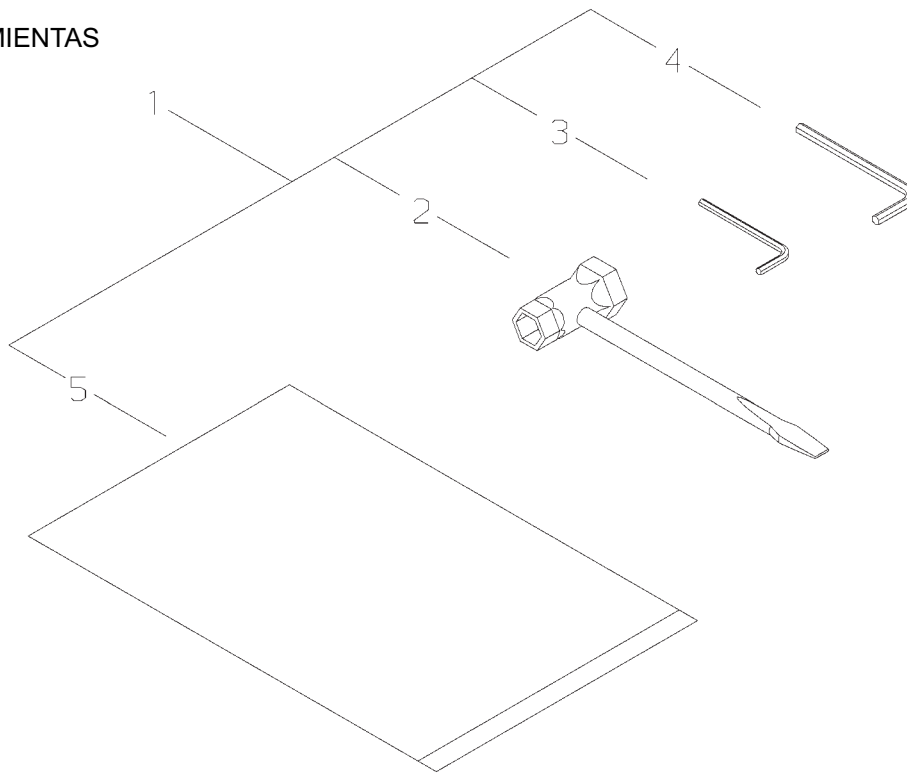

TOOL KIT

JUEGO DE HERRAMIENTAS

JEU D' OUTILS

8-REV 2/06

46	39311-83330	THROTTLE ROD	VARILLA, ACELERADOR	TIGE D' ACCÉLÉRATEUR	1
47	38010-83330	GROMMET	RETENEDOR	OUILLET	1
NO.	PART NO.	PART NAME	DISCRIPCIÓN	NOM DE LA PIÈCE	QTY.
8-1	69023-92310	TOOL SET (1 - 5)	JUEGO DE HERRAMIENTAS (1 - 5)	JEU D' OUTILS (1 - 5)	1
2	22000-91181	*SPARK PLUG WRENCH	LLAVE DE BUJIA	CLÉ, BOUGIE	1
3	09026-03001	*HEX WRENCH 4MM	LLAVE	CLÉ	1