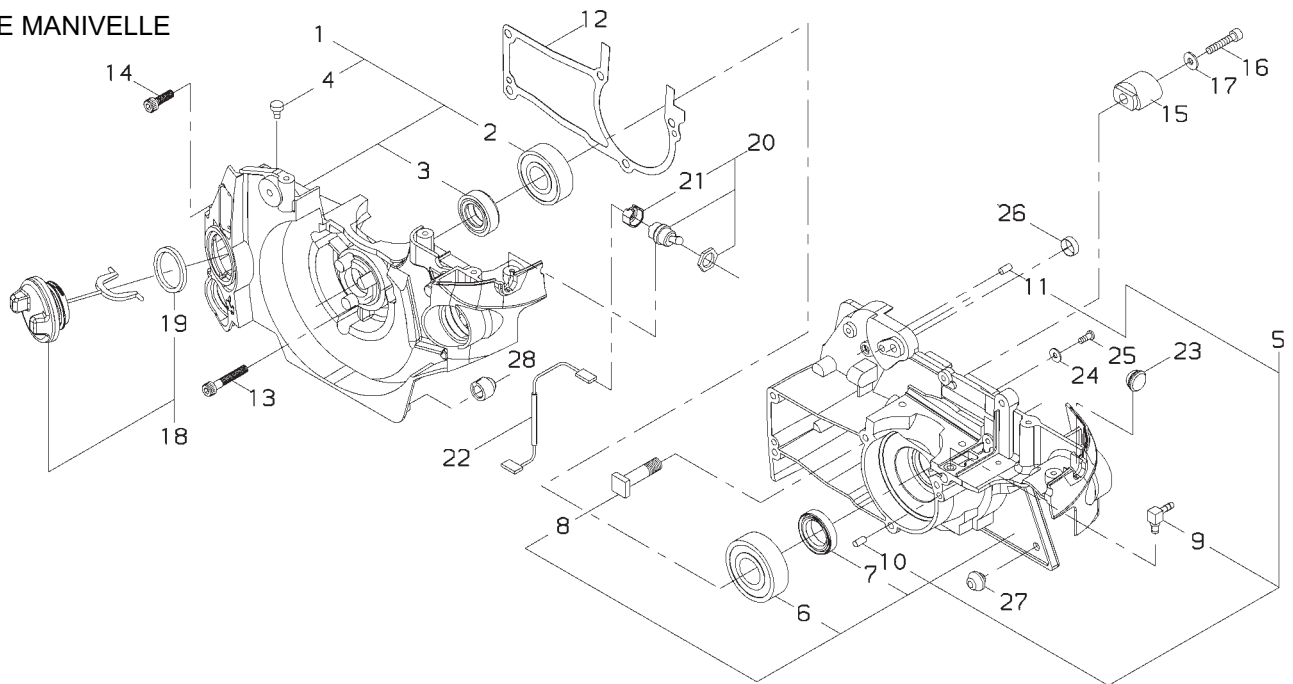

CRANKCASE

CARTER

CARTER DE MANIVELLE

2-REV 2/06

NO.	PART NO.	PART NAME	DISCRIPCIÓN	NOM DE LA PIÈCE	QTY.
2-1	39312-21010	CRANKCASE M COMP. (1 - 4)	CARTER, COMPLETO M (1 - 4)	CARTER M DE MANIVELLE, COMPLET (1 - 4)	1
2	12900-62010	*BEARING	COJINETE	ROULEMENT	1
3	22150-21250	*OIL SEAL	RETENEDOR	BAGUE D'ÉTANCHÉITÉ	1
4	22115-57120	*OIL TANK VALVE	VALVULA	VALVE	1
5	39312-21020	CRANKCASE C COMP. (5 - 11)	CARTER, COMPLETO C (5 - 11)	CARTER C DE MANIVELLE, COMPLET (5 - 11)	1
6	12900-62020	*BEARING	COJINETE	ROULEMENT	1
7	22182-21551	*OIL SEAL	RETENEDOR	BAGUE D'ÉTANCHÉITÉ	1
8	22160-21520	*BAR BOLT	PERNO DE BARRA	BOULON DE GUIDE-CHAÎNE	2
9	39010-11020	*PULSE JOINT	TUBO DE PULSACIONES	TUYAU DE PULSATION	1
10	12492-40080	*ROLLER	PERNO GUIA	BOULON GUIDE	2
11	12492-40110	*ROLLER	PERNO GUIA	BOULON GUIDE	2
12	39311-21320	CASE GASKET	EMPAQUE	JOINT	1
13	22169-21910	BOLT	PERNO	BOULON	3
14	01020-05180	BOLT	PERNO	BOULON	2
15	22160-52511	CHAIN CATCHER	CAPTURADOR DE CADENA	CAPTEUR DE CHAÎNE	1
16	22155-12190	BOLT	PERNO	BOULON	1
17	01610-05080	WASHER	ARANDELA	RONDELLE	1
18	39311-21030	CAP ASSY. (18 - 19)	TAPA, TANQUE DE ACEITE, COMP. (18 - 19)	BOUCHON, FILTRE D' HUILE COMP. (18 - 19)	1
19	38010-32271	*GASKET	EMPAQUE, TAPA DE ACEITE	JOINT, BOUCHON D' HUILE	1
20	39311-21370	SWITCH ASSY. (20 - 21)	INTERRUPTOR (20 - 21)	COMMUTATEUR (20 - 21)	1
21	39311-21380	*CAP	TAPA	CAPUCHON	1
22	14352-01300	LEAD WIRE	CABLE	FIL ÉLECTRIQUE	1
23	22160-22220	PLUG	TAPON	BOUCHON	1
24	01613-04080	WASHER	ARANDELA	RONDELLE	1
25	22173-56150	SCREW	TORNILLOS	VIS	1
26	39311-21360	SLIDE RING	ANILLOS DESLIZANTE	SEGMENT COULISSANTE	1
27	22182-21621	SUPPORT	SOPORTE	SUPPORT	1
28	39311-33330	SUPPORT	SOPORTE	SUPPORT	1