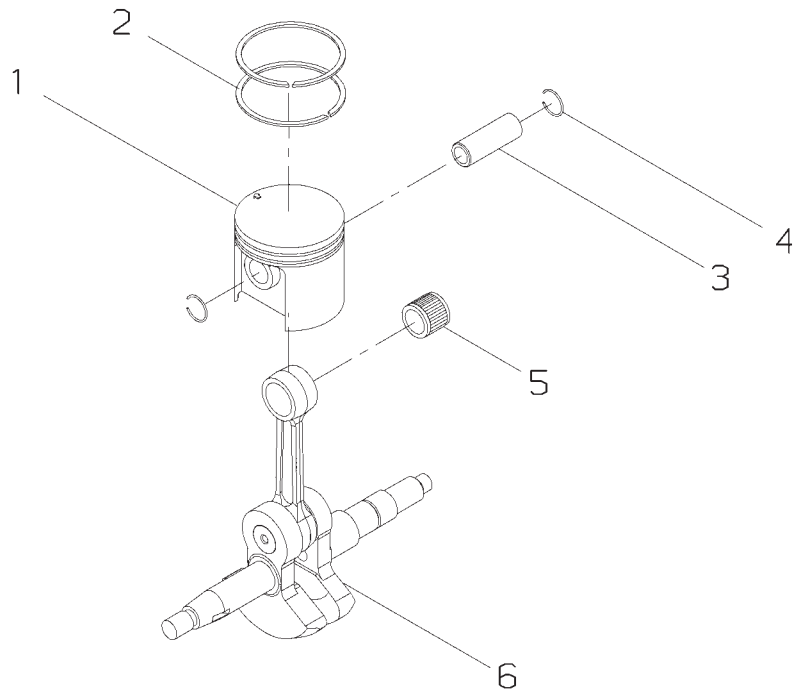

CRANKSHAFT/PISTON

CIGUENAL/PISTON

VILEBREQUIN/PISTON

4-REV 2/06

NO.	PART NO.	PART NAME	DISCRIPCIÓN	NOM DE LA PIÈCE	QTY.
4-1	39311-41110	PISTON	PISTON	PISTON	1
2	39311-41120	PISTON RING	ANILLOS	SEGMENT	2
3	22160-41220	PISTON PIN	PASADOR, PISTON	AXE DE PISTON	1
4	22100-41230	SNAP RING	ANILLO RETENEDOR	ANNEAU D' ARRÊT	2
5	22160-41240	BEARING, SE	COJINETE	ROULEMENT	1
6	39311-42010	CRANKSHAFT	CIGUENAL COMPLETO	VILEBREQUIN COMPLET	1