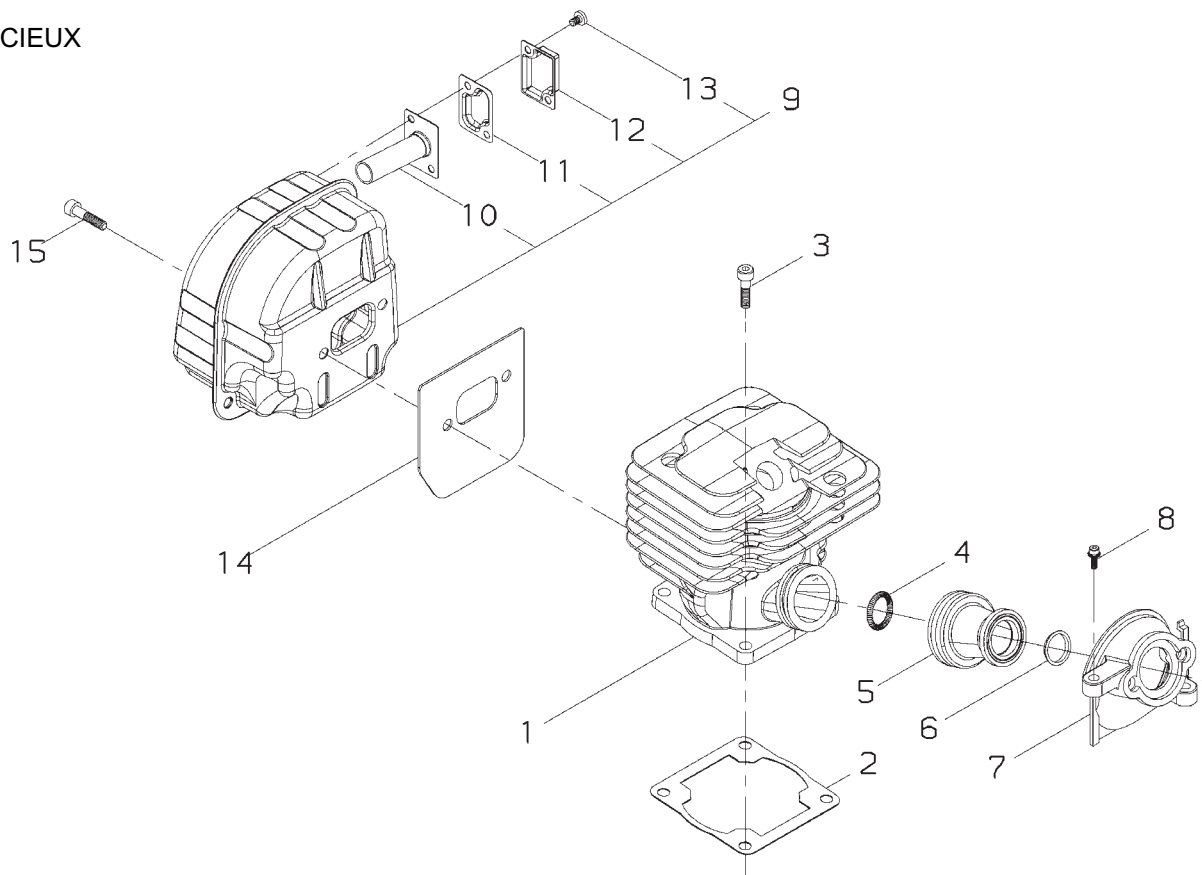

CYLINDER/MUFFLER

CILINDRO/SILENCIADOR

CYLINDRE/SILENCIEUX

1-REV 2/06

NO.	PART NO.	PART NAME	DISCRIPCIÓN	NOM DE LA PIÈCE	QTY.
1-1	39311-12110	CYLINDER	CILINDRO	CYLINDRE	1
2	39311-12120	GASKET	EMPAQUE	JOINT	1
3	01020-05180	BOLT	PERNO	BOULON	4
4	22160-12160	SPRING	RESORTE	RESSORT	1
5	39311-12210	BOOT	ACOPLADOR FLEXIBLE	COUDE	1
6	22156-14140	SLEEVE	ANILLO METALICO	BAGUE MÉTALLIQUE	1
7	39311-12220	BRACKET	ABRAZADERA	SUPPORT	1
8	11060-04163	BOLT, ADHESIVE	PERNO	BOULON	2
9	<b>69028-15311</b>	<b>MUFFLER ASSY. (9 - 13)</b>	<b>SILENCIADOR (9 - 13)</b>	<b>SILENCIEUX (9 - 13)</b>	<b>1</b>
10	22197-15130	*TAIL PIPE	TUBO, ESCAPE	TUYAU DU SILENCIEUX	1
11	72311-15190	*MUFFLER SCREEN	MALLA METALICA	PARE-ÉTINCELLES	1
12	69028-15320	*TAIL PLATE	PLACA DE ESCAPE	PLAQUE DE SILENCIEUX	1
13	11203-04060	*SCREW, PM	TORNILLOS	VIS	2
14	39311-15210	GASKET	EMPAQUE	JOINT	1
15	01020-05180	BOLT	PERNO	BOULON	4