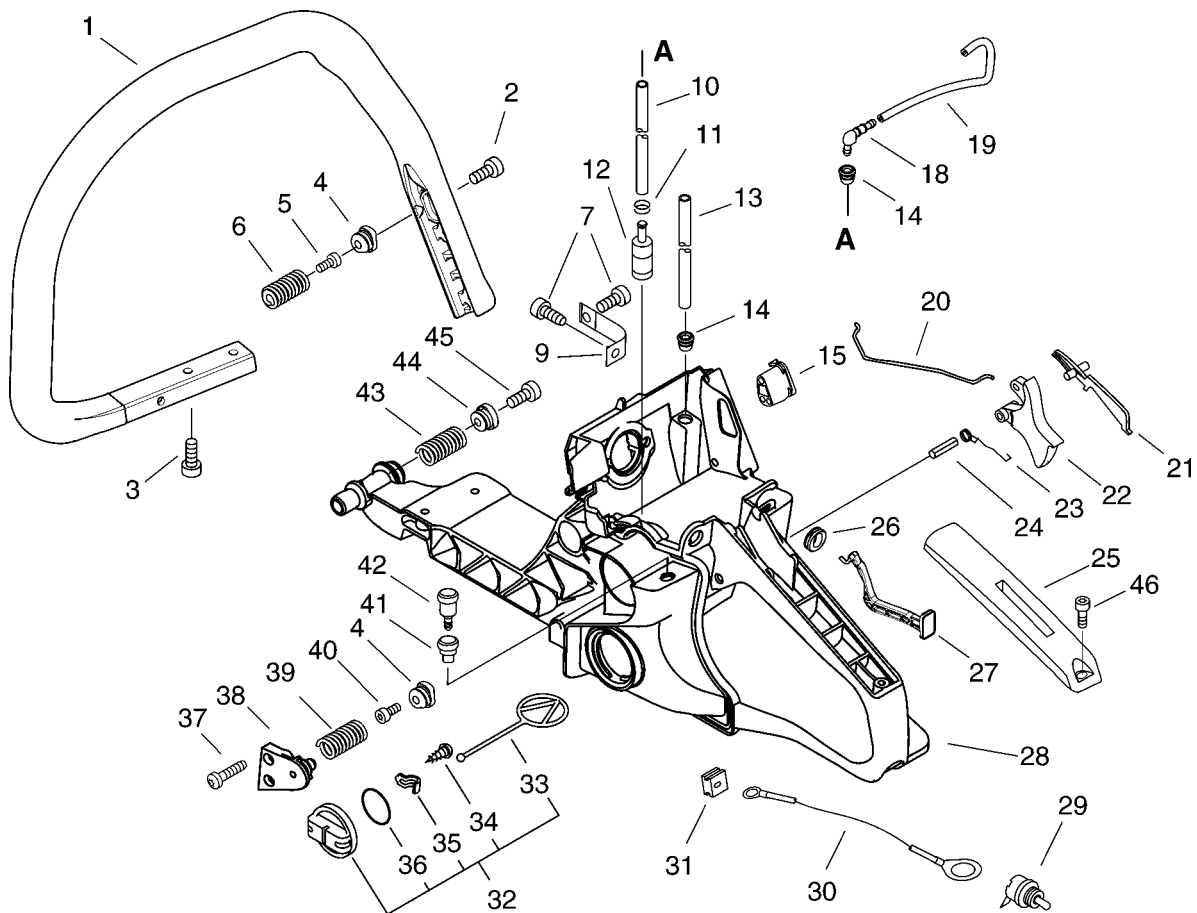

KEY	LV	PART NUMBER	Q'TY	DESCRIPTION	REMARKS
1		C400-000550	1	HANDLE, FRONT	
2		V806-000000	1	BOLT, TORX 6	
3		V805-000010	4	BOLT, TORX 5	
4		V456-000080	2	HOLDER, SPRING	
5		V805-000000	1	BOLT, TORX 5	
6		V450-000730	1	SPRING, COMPRESSION	
7		V805-000000	2	BOLT, TORX 5	
9		C617-000360	1	STOPPER	
10		V471-000600	1	PIPE	
11		132013-09820	1	CLIP	
12		131205-19831	1	STRAINER, FUEL	
13		130110-30830	1	PIPE, IMPULSE	
14		132115-01461	2	GROMMET	
15		V131-000020	1	GROMMET, NEEDLE	
18		V186-000080	1	JOINT, PIPE	
19		130110-14530	1	PIPE, IMPULSE	
20		C454-000170	1	ROD, THROTTLE	
21		178090-37930	1	LOCKOUT, T. CONTROL	
22		C450-000360	1	CONTROL, THROTTLE	
23		V452-000260	1	SPRING, TORSION	
24		900345-40025	1	PIN, SPRING 4*25SUS	
25		C411-000001	1	LID, HANDLE	
26		V130-000030	1	GROMMET, CHOKE	
27		A241-000170	1	KNOB, CHOKE