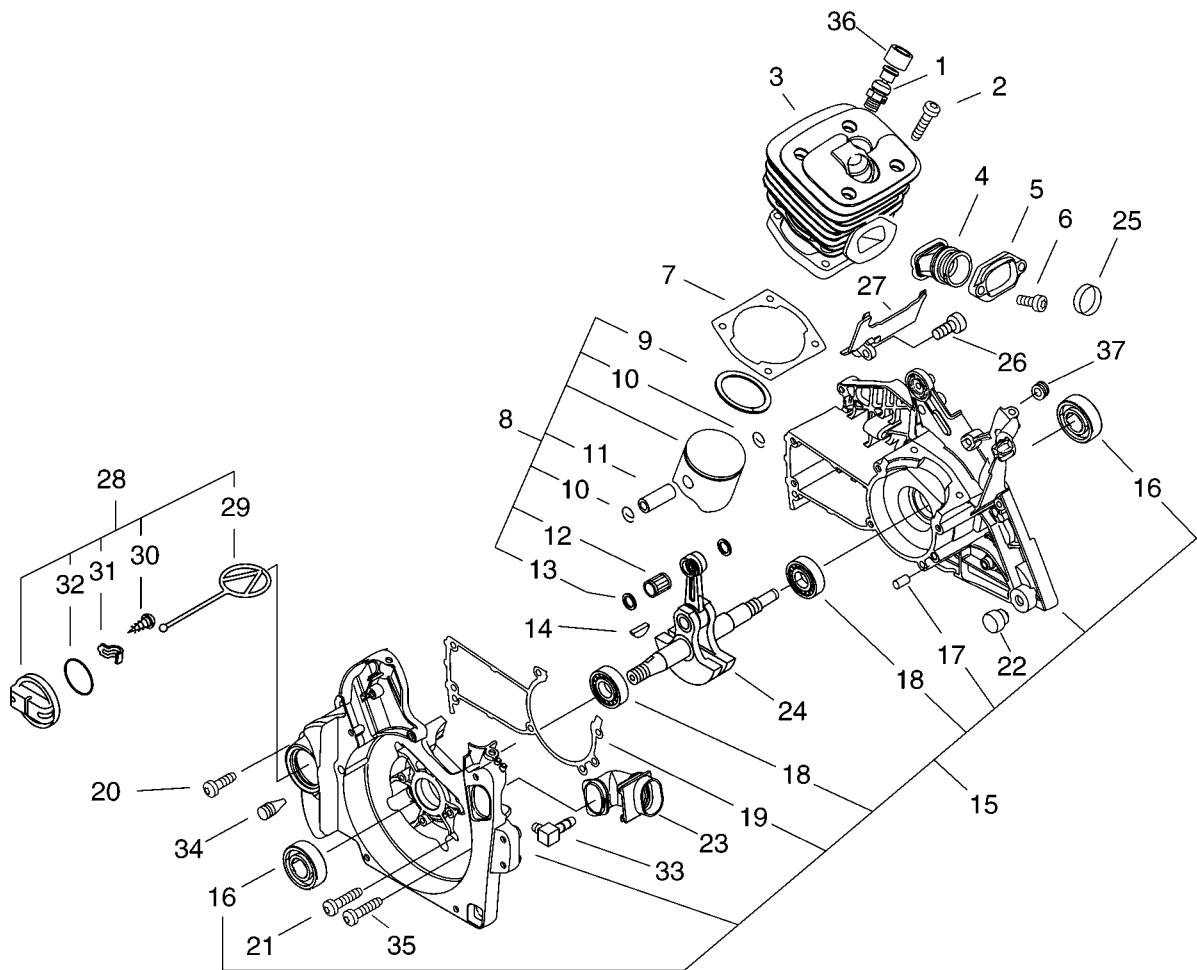

PARTS CATALOGUE

CHAIN SAW

CS-600

CE

KEY	LV	PART NUMBER	Q'TY	DESCRIPTION	REMARKS
1		A014-000040	1	RELEASE ASY., COMP.	
2		V805-000220	4	BOLT, TORX 5	
3		A130-000910	1	CYLINDER	
4		A202-000080	1	BELLOWS, INTAKE	
5		A206-000010	1	HOLDER, BELLOWS	
6		V805-000000	2	BOLT, TORX 5	
7		V100-000270	1	GASKET,CYL	
8		P021-015190	1	PISTON KIT	
9	+	A101-000210	1	RING, PISTON	
10	+	V580-000030	2	RING,END	
11	+	V609-000010	1	PIN,ENG 11	
12	+	V556-000000	1	BEARING,NEEDLE 11	
13	+	V308-000040	2	WASHER,CIRCULAR 11	
14		100142-30830	1	KEY, WOODRUFF	
15		P021-015130	1	CRANK CASE SET	
16	+	V508-000010	2	SEAL,OIL 15	
17	+	100215-02830	2	PIN, DOWEL	
18	+	V592-000000	2	BEARING, BALL	
19	+	V102-000060	1	GASKET,CRANKCASE	
20		V805-000010	2	BOLT, TORX 5	
21		V805-000020	4	BOLT, TORX 5	
22		V420-001790	2	CUSHION	
23		A239-000060	1	PIPE, INTAKE	
24		A011-000540	1	CRANKSHAFT,ASY	

KEY	LV	PART NUMBER	Q'TY	DESCRIPTION	REMARKS
25		V360-000060	1	COLLAR,18	
26		V805-000000	1	BOLT, TORX 5	
27		E106-000020	1	GUIDE, AIR	
28		P021-016030	1	CAP, OIL	
29	+	131051-19830	1	LINK	
30	+	900246-03008	1	SCREW 3*8	
31	+	131050-19830	1	RETAINER, LINK	
32	+	900720-00028	1	O-RING 28	
33		437239-14730	1	NIPPLE	
34		436114-13930	1	VALVE, CHECK	
35		V805-000170	1	BOLT, TORX 5	
36		V141-000090	1	GROMMET, PLUG	
37		132115-01461	1	GROMMET	