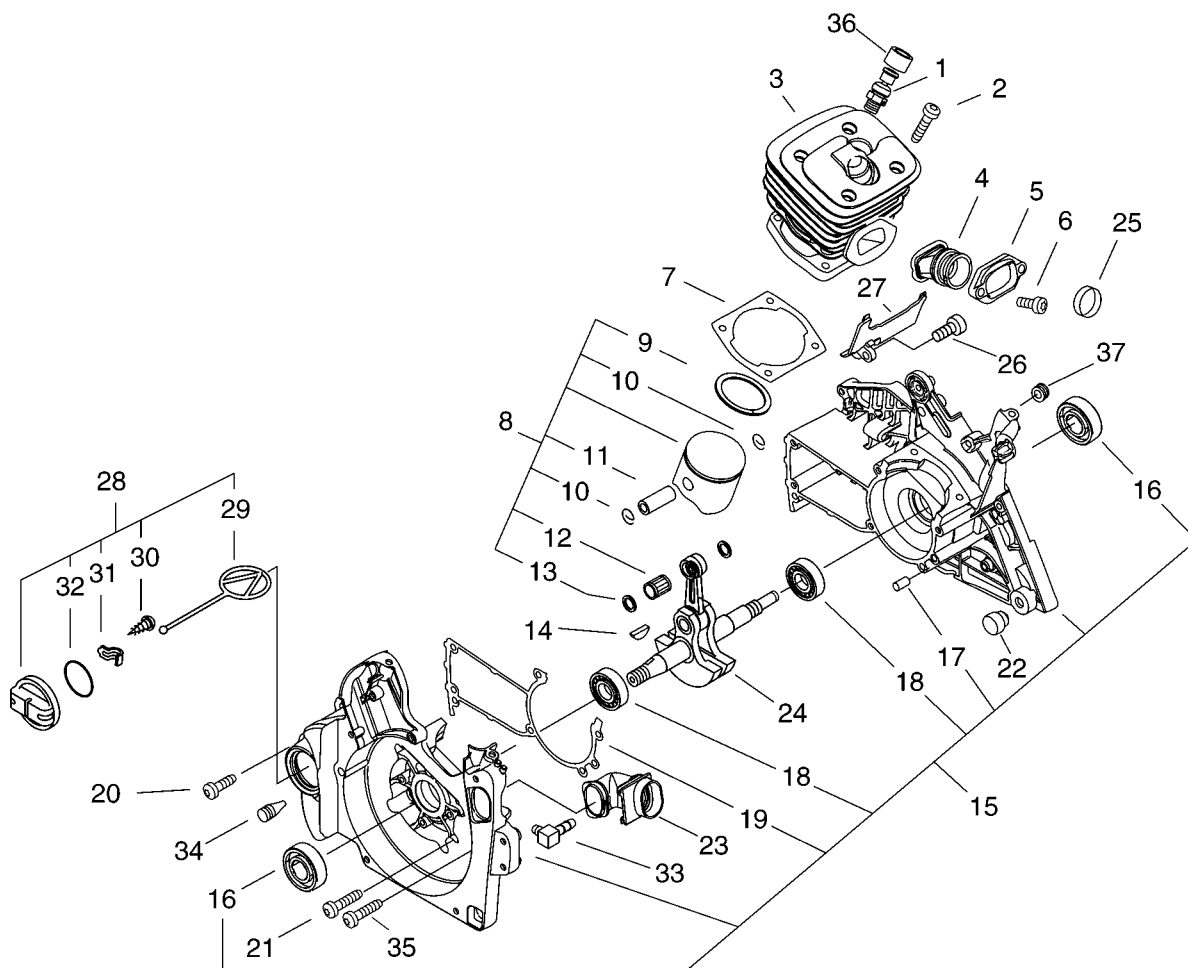

PARTS CATALOGUE

CHAIN SAW

CS-600

CE

KEY	LV	PART NUMBER	Q'TY	DESCRIPTION	REMARKS
1		A014-000040	1	RELEASE ASY., COMP.	
2		V805-000220	4	BOLT, TORX 5	
3		A130-000910	1	CYLINDER	
4		A202-000080	1	BELLOWS, INTAKE	
5		A206-000010	1	HOLDER, BELLOWS	
6		V805-000000	2	BOLT, TORX 5	
7		V100-000270	1	GASKET,CYL	
8		P021-015190	1	PISTON KIT	
9	+	A101-000210	1	RING, PISTON	
10	+	V580-000030	2	RING,END	
11	+	V609-000010	1	PIN,ENG 11	
12	+	V556-000000	1	BEARING,NEEDLE 11	
13	+	V308-000040	2	WASHER,CIRCULAR 11	
14		100142-30830	1	KEY, WOODRUFF	
15		P021-015130	1	CRANK CASE SET	
16	+	V508-000010	2	SEAL,OIL 15	
17	+	100215-02830	2	PIN, DOWEL	
18	+	V592-000000	2	BEARING, BALL	
19	+	V102-000060	1	GASKET,CRANKCASE	
20		V805-000010	2	BOLT, TORX 5	
21		V805-000020	4	BOLT, TORX 5	
22		V420-001790	2	CUSHION	
23		A239-000060	1	PIPE, INTAKE	
24		A011-000540	1	CRANKSHAFT,ASY	

KEY	LV	PART NUMBER	Q'TY	DESCRIPTION	REMARKS
25		V360-000060	1	COLLAR,18	
26		V805-000000	1	BOLT, TORX 5	
27		E106-000020	1	GUIDE, AIR	
28		P021-016030	1	CAP, OIL	
29	+	131051-19830	1	LINK	
30	+	900246-03008	1	SCREW 3*8	
31	+	131050-19830	1	RETAINER, LINK	
32	+	900720-00028	1	O-RING 28	
33		437239-14730	1	NIPPLE	
34		436114-13930	1	VALVE, CHECK	
35		V805-000170	1	BOLT, TORX 5	
36		V141-000090	1	GROMMET, PLUG	
37		132115-01461	1	GROMMET	