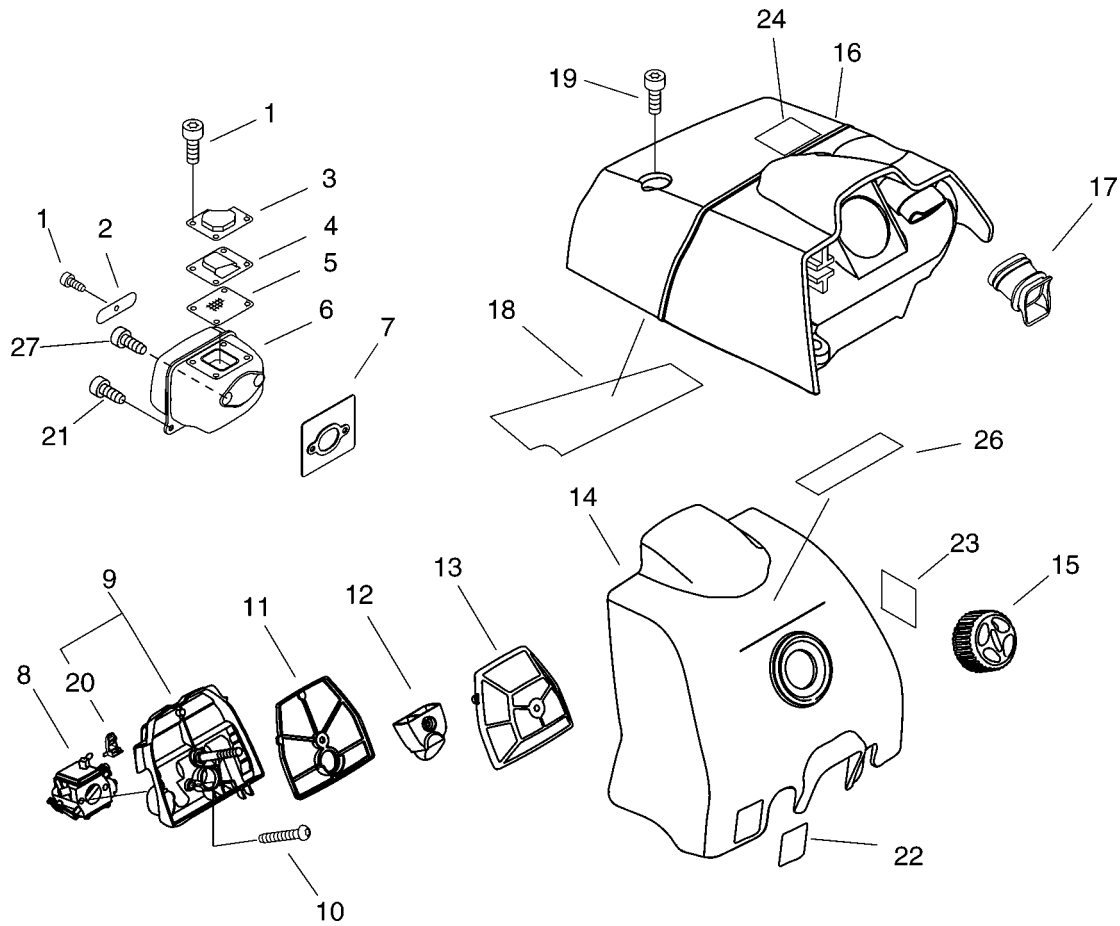

PARTS CATALOGUE

CHAIN SAW

CS-600

CE

KEY	LV	PART NUMBER	Q'TY	DESCRIPTION	REMARKS
1		A014-000040	1	RELEASE ASY., COMP.	
2		V805-000220	4	BOLT, TORX 5	
3		A130-000910	1	CYLINDER	
4		A202-000080	1	BELLOWS, INTAKE	
5		A206-000010	1	HOLDER, BELLOWS	
6		V805-000000	2	BOLT, TORX 5	
7		V100-000270	1	GASKET,CYL	
8		P021-015190	1	PISTON KIT	
9	+	A101-000210	1	RING, PISTON	
10	+	V580-000030	2	RING,END	
11	+	V609-000010	1	PIN,ENG 11	
12	+	V556-000000	1	BEARING,NEEDLE 11	
13	+	V308-000040	2	WASHER,CIRCULAR 11	
14		100142-30830	1	KEY, WOODRUFF	
15		P021-015130	1	CRANK CASE SET	
16	+	V508-000010	2	SEAL,OIL 15	
17	+	100215-02830	2	PIN, DOWEL	
18	+	V592-000000	2	BEARING, BALL	
19	+	V102-000060	1	GASKET,CRANKCASE	
20		V805-000010	2	BOLT, TORX 5	
21		V805-000020	4	BOLT, TORX 5	
22		V420-001790	2	CUSHION	
23		A239-000060	1	PIPE, INTAKE	
24		A011-000540	1	CRANKSHAFT,ASY	

KEY	LV	PART NUMBER	Q'TY	DESCRIPTION	REMARKS
25		V360-000060	1	COLLAR,18	
26		V805-000000	1	BOLT, TORX 5	
27		E106-000020	1	GUIDE, AIR	
28		P021-016030	1	CAP, OIL	
29	+	131051-19830	1	LINK	
30	+	900246-03008	1	SCREW 3*8	
31	+	131050-19830	1	RETAINER, LINK	
32	+	900720-00028	1	O-RING 28	
33		437239-14730	1	NIPPLE	
34		436114-13930	1	VALVE, CHECK	
35		V805-000170	1	BOLT, TORX 5	
36		V141-000090	1	GROMMET, PLUG	
37		132115-01461	1	GROMMET	

KEY	LV	PART NUMBER	Q'TY	DESCRIPTION	REMARKS
25	+	A511-000070	1	GRIP, STARTER	
26	+	900296-03016	1	SCREW 3*16	
27	+	A510-000090	1	GUIDE, ROPE	
28		X502-000460	1	LABEL,ECHO	
29		V805-000000	4	BOLT, TORX 5	