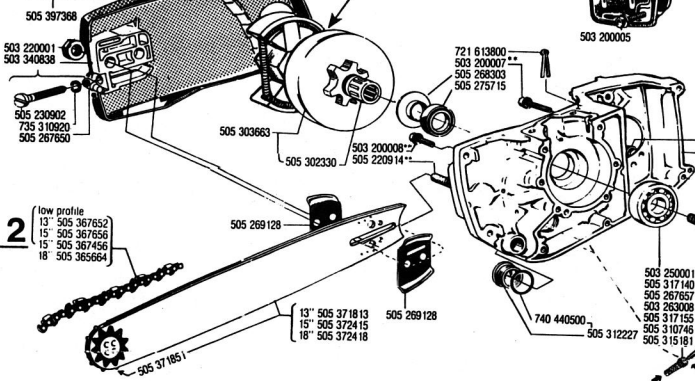

PARTNER® S55-S65

A

USA SAE J335b

B

C

D/E

1

2