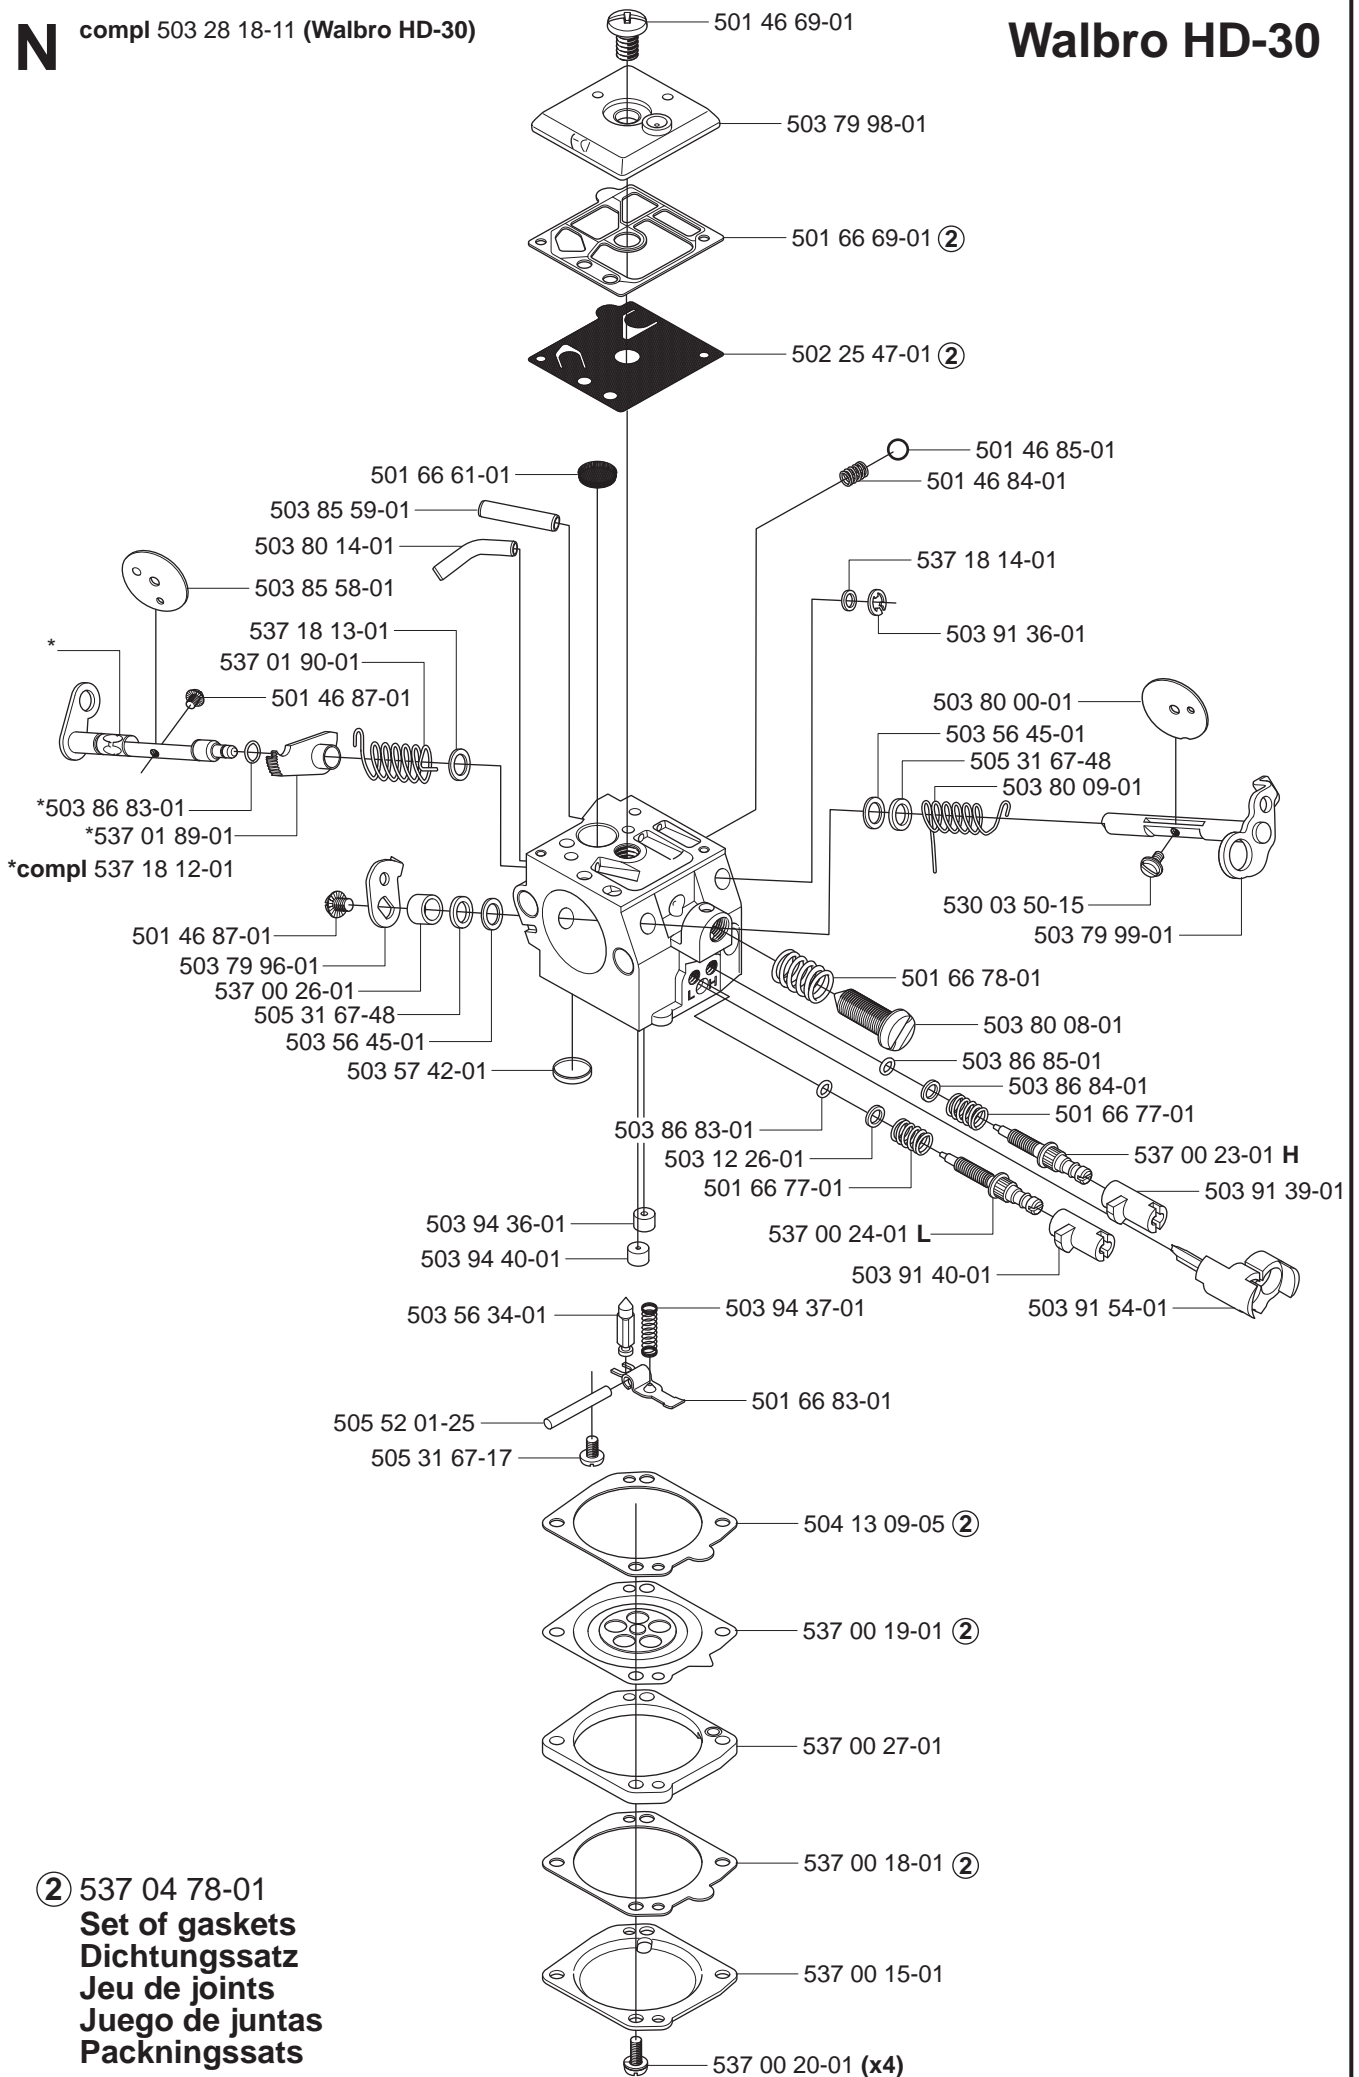

N

compl 503 28 18-11 (Walbro HD-30)

Walbro HD-30

(2) 537 04 78-01
Set of gaskets
Dichtungssatz
Jeu de joints
Juego de juntas
Packningssatz