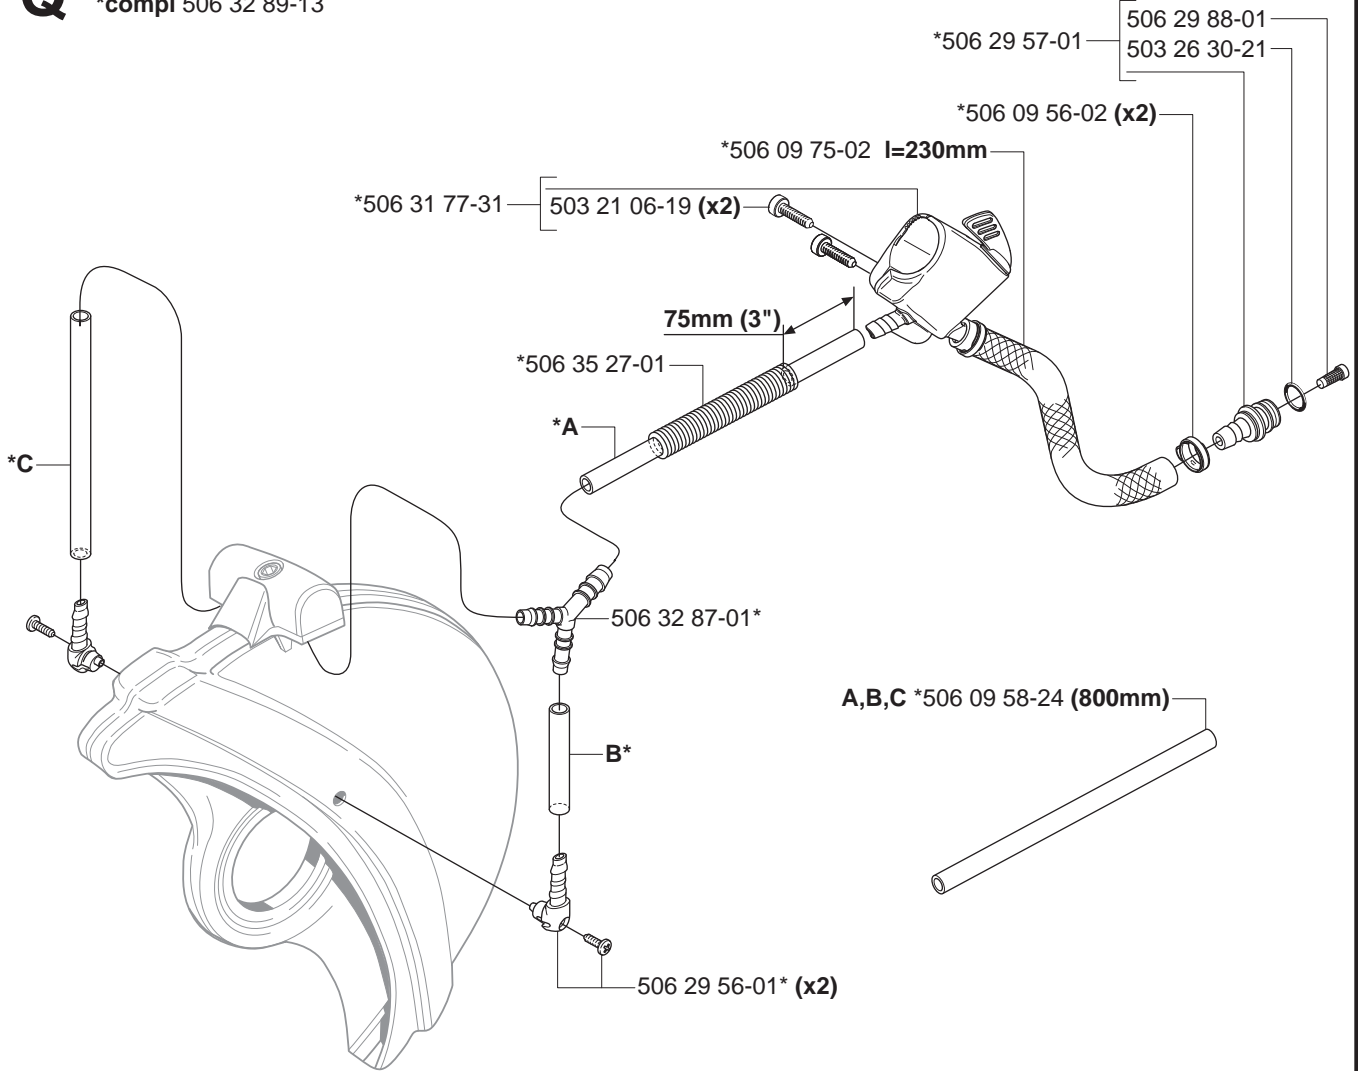

① 503 64 72-01

Gasket set  
Dichtungssatz  
Jeu de joints  
Juego de juntas  
Packningssats

506 36 78-02 12" (300/20)  
506 36 78-04 14" (350/20)

**Q**

**Wet cutting kit (New)**  
 \*compl 506 32 89-13

Product		A (mm)	B (mm)	C (mm)
371K	12"	255	45	240
371K	14"	255	45	280
375K	12"	255	45	240
375K	14"	255	45	280