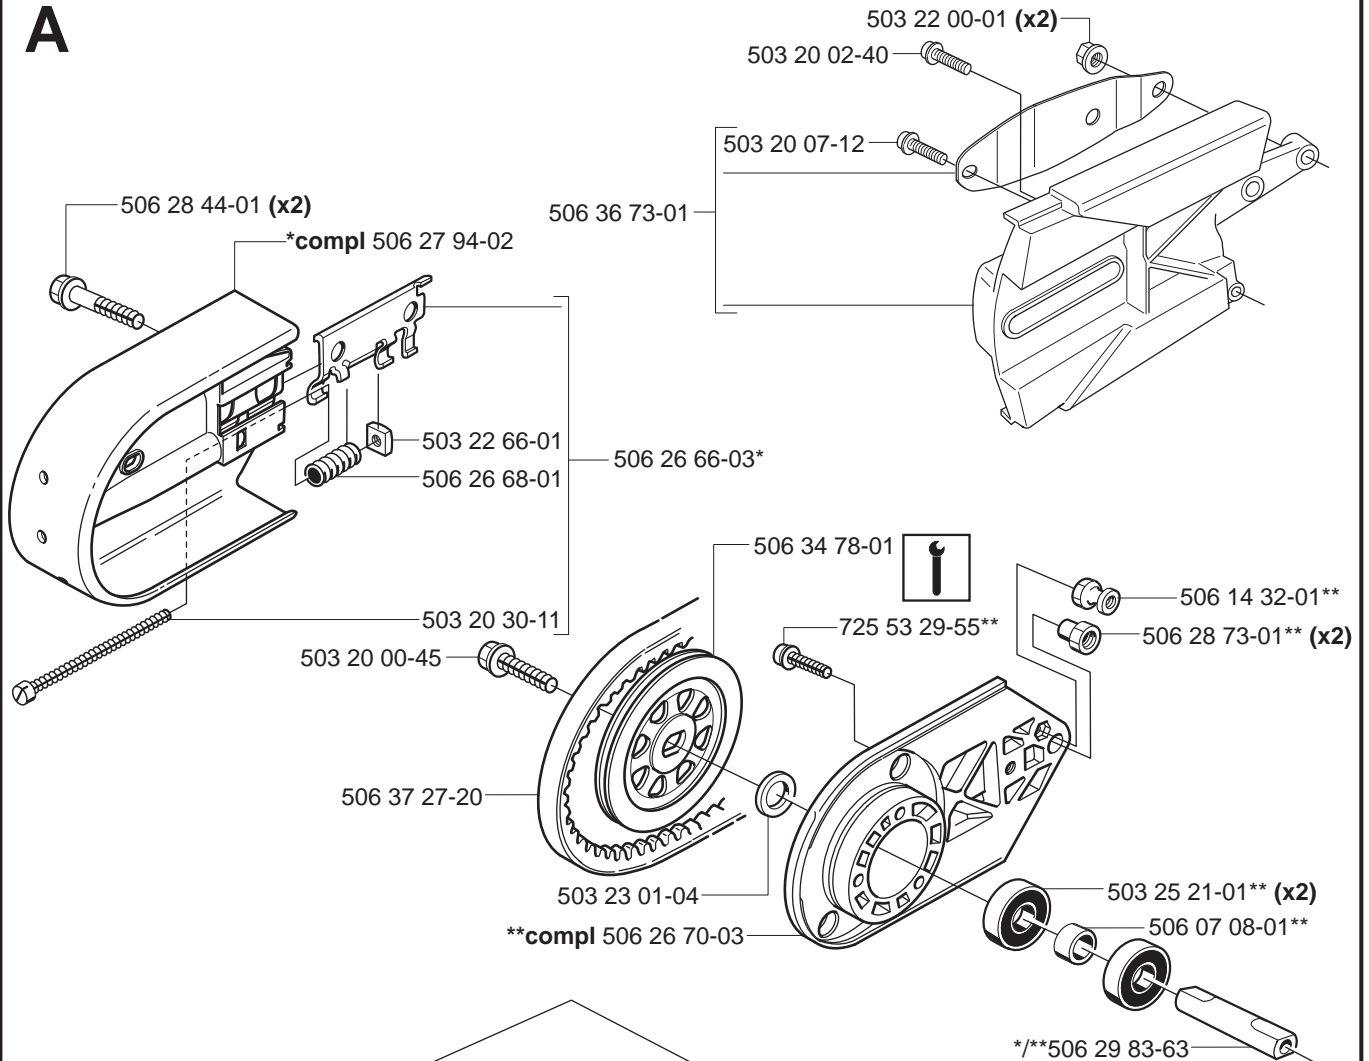

Vervangt

**Repuestos**

Reemplaza

**Reservdelar**

Ersätter

106 25 43-65

**A**

506 03 88-01

506 28 41-02 (Ø 20,0)  
506 28 41-01 (Ø 22,2)  
506 28 41-04 (Ø 25,4)

506 28 41-12 (Ø 20,0)  
506 28 41-11 (Ø 22,2)  
506 28 41-14 (Ø 25,4)

**B**

\*compl 506 27 16-71 503 20 02-16

503 22 00-01

\*

\*506 26 84-01