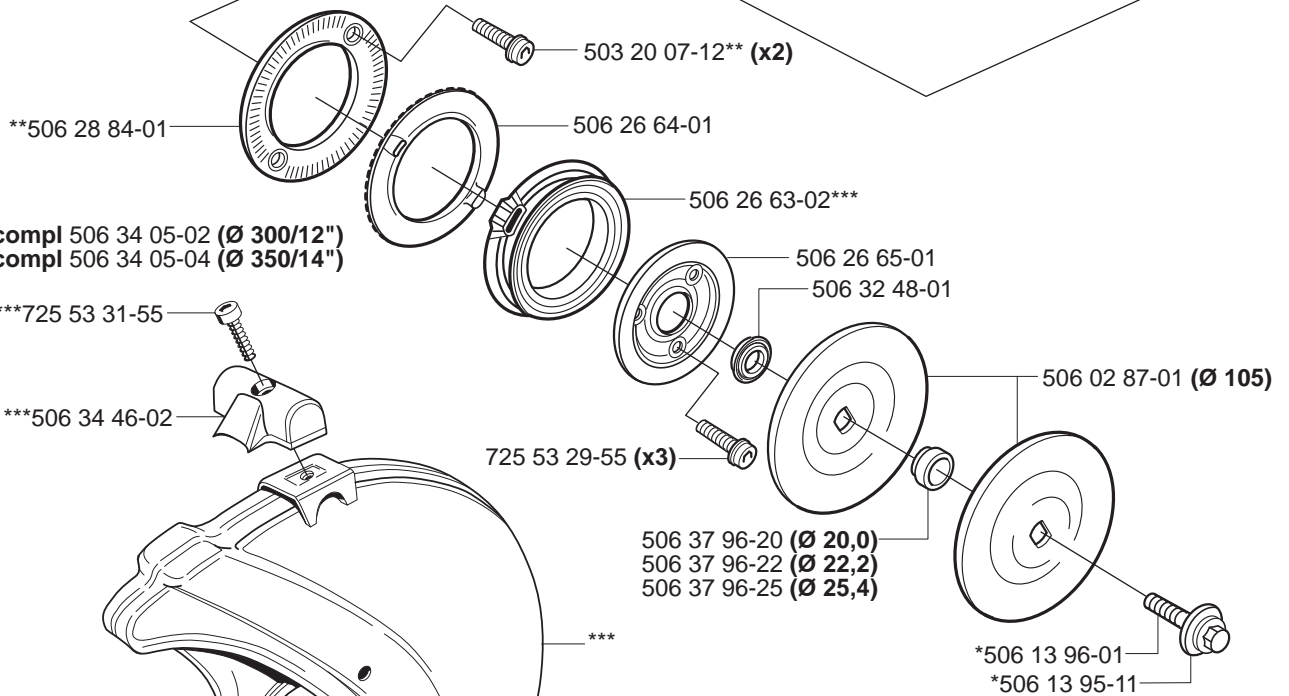

Vervangt

**Repuestos**

Reemplaza

**Reservdelar**

Ersätter

106 25 43-65

**A**

506 03 88-01

506 28 41-02 (Ø 20,0)  
506 28 41-01 (Ø 22,2)  
506 28 41-04 (Ø 25,4)

506 28 41-12 (Ø 20,0)  
506 28 41-11 (Ø 22,2)  
506 28 41-14 (Ø 25,4)

**B**

\*compl 506 27 16-71 503 20 02-16

503 22 00-01

\*

\*506 26 84-01