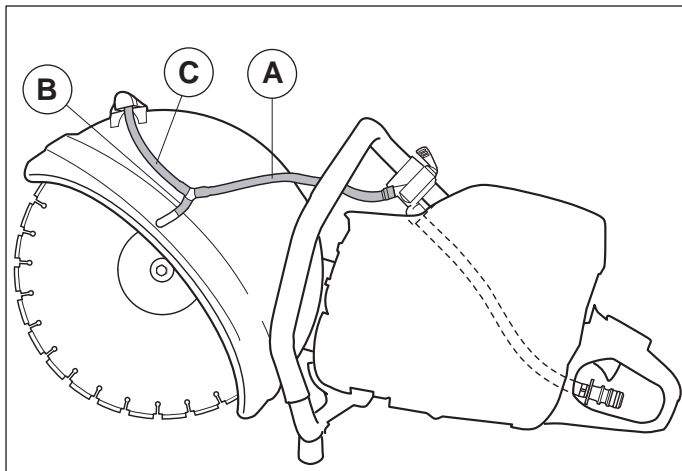

① 503 64 72-01

Gasket set  
Dichtungssatz  
Jeu de joints  
Juego de juntas  
Packningssats

506 36 78-02 12" (300/20)  
506 36 78-04 14" (350/20)

**Q**

**Wet cutting kit (New)**  
 \*compl 506 32 89-13

Product		A (mm)	B (mm)	C (mm)
371K	12"	255	45	240
371K	14"	255	45	280
375K	12"	255	45	240
375K	14"	255	45	280