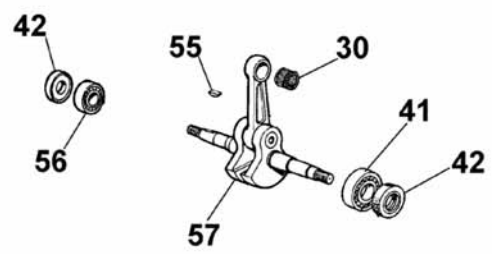

29
Kit etichette
Labels set
Jeu etiquette
Juego etiquetas
Etikettenkit

40
kit guarnizioni
Gasket set
Jeu joints
Juego juntas
Dichtungenkit