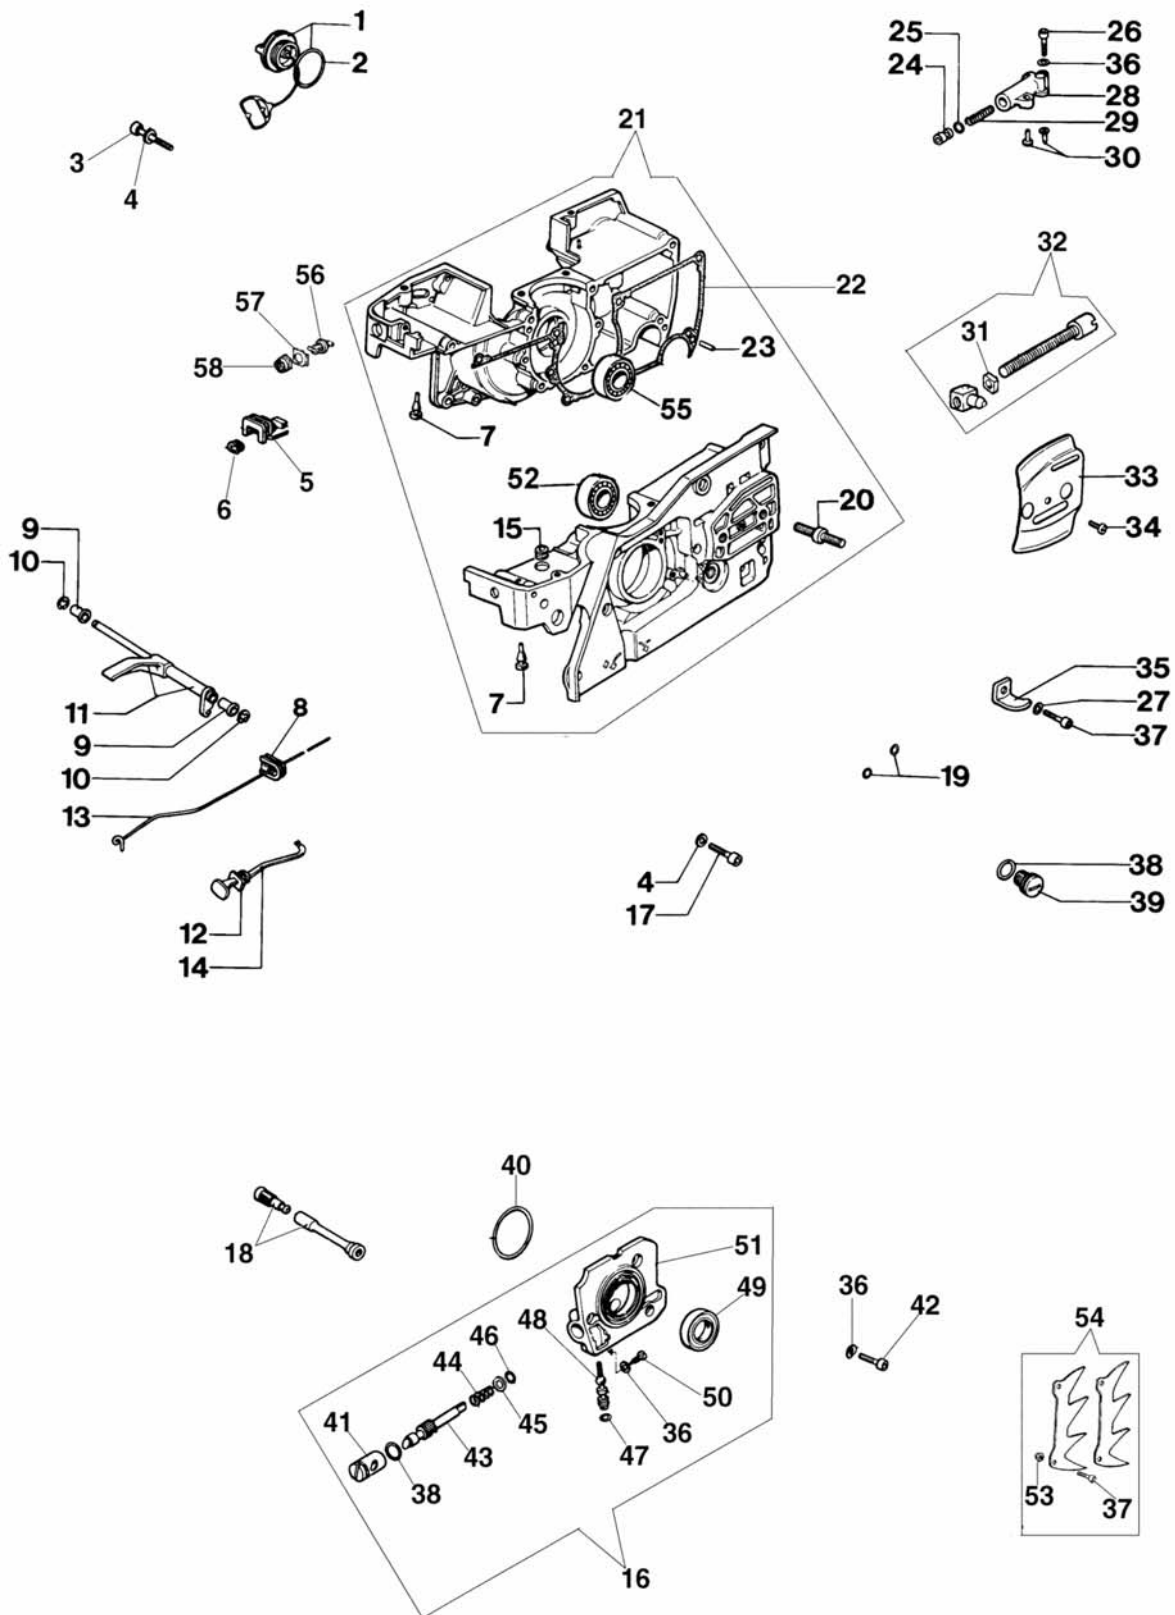

Ref.Nu	Qty	Part number	Description	Validity from	Validity till	Notes	Bulletin
1	1	099900602	Cap				
2	1	099900090	O-ring				
3	4	006000101R	Screw				
4	4	3833073	Washer				
5	1	099900112	Grommet				
6	1	099900144	Clamp				
7	2	099900268A	Rubber clamp				
8	1	099900113	Grommet				
9	2	099900270	Bushing				
10	2	099900091	Ring				
11	1	099900626	Lever				
12	1	099900114	Grommet				
13	1	099900129	Rod				
14	1	099900627	Starter lever				
15	1	099900110	Grommet				
16	1	099900301	Oil pump				
17	2	006000235	Screw				
18	1	099900287	Oil suction				
19	2	3049005	O-ring				
20	2	099900095R	Stud				
21	1	099900815	Crankcase				
22	1	099900065	Gasket				
23	3	3023008R	Pin				
24	1	099900088	Piston pump				
25	1	008200282	O-ring				
26	2	006000024	Screw				
27	2	3833076	Washer				
28	1	099900087A	Pump body				
29	1	099900106	Spring				
30	1	094500577A	Valve				
31	1	098000076	Clamp				
32	1	099900368B	Chain tensioner				
33	1	099900134	Plate				
34	1	006000156	Screw				
35	1	099900135	Plate				
36	2	006000315	Washer				
37	1	005100890	Ring				
38	1	099900169	Screw				
39	1	099900290	Cap				
40	1	099900126	O-ring				
41	1	099900119	Bushing				
42	1	006000085	Screw				
43	1	099900117	Piston pump				
44	1	099900105	Spring				
45	1	099900200	Washer				
46	1	008200279	O-ring				
47	1	3049002	O-ring				
48	1	099900118	Screw				
49	1	3050015AR	Seal ring				
50	1	099900116	Screw				
51	1	099900214A	Pump body				
52	1	099900263	Bearing				
53	2	018100045	Nut				
54	1	099900377	Spike				
55	1	099900006	Bearing				
56	1	094500497	Switch				
57	1	004000438	Plate				
58	1	099900397	Nut				