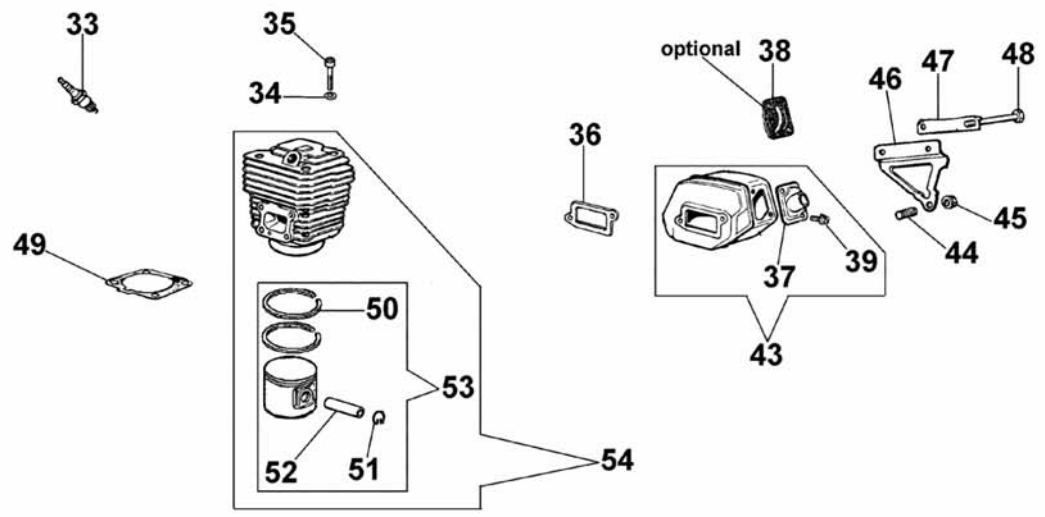

29
Kit etichette
Labels set
Jeu etiquette
Juego etiquetas
Etikettenkit

40
kit guarnizioni
Gasket set
Jeu joints
Juego juntas
Dichtungenkit