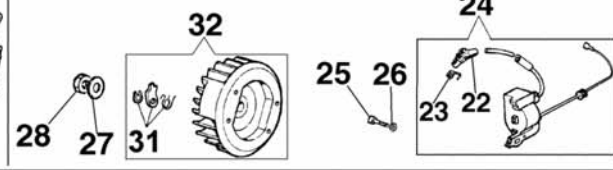

Da ottobre 2001 - From october 2001 - Depuis october 2001
Desde Octubre 2001 - Deka Oktober 2001