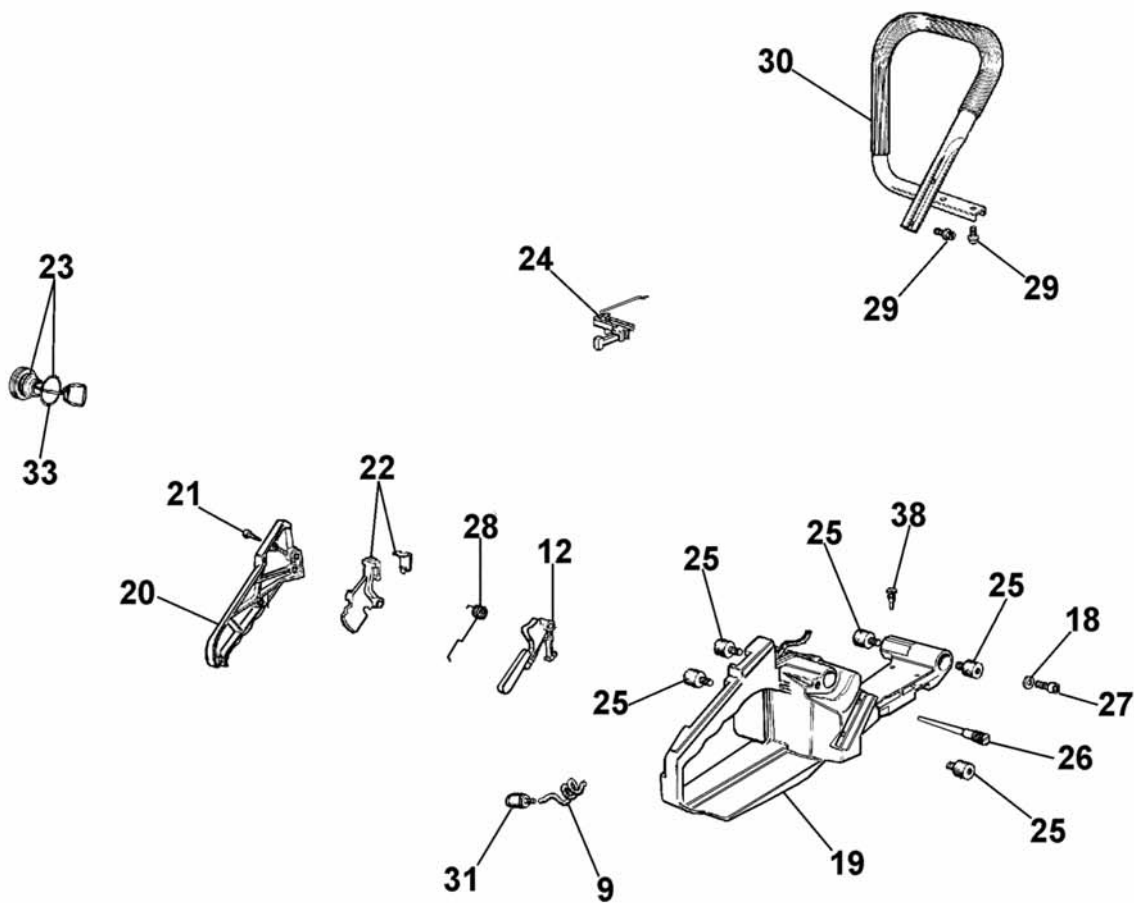

Ref.Nu	Qty	Part number	Description	Validity from	Validity till	Notes	Bulletin
1	1	097000135R	Cap				
2	1	099900090	O-ring				
3	1	099900110	Grommet				
4	2	3914003	Nut				
5	1	006000102	Split pin				
6	1	097000049A	Starter lever				
7	8	3833073	Washer				
8	1	005100987	Screw				
9	1	097000147A	Oil filter				
10	1	097000078	Cap				
11	2	097000080BR	Bar stud 10mm				
12	1	097000009AR	Gasket				
13	1	098000076	Clamp				
14	1	099900368B	Chain tensioner				
15	1	61052009B	Screw				
16	2	097000109A	Spike				
18	2	094500155	Nut				
19	4	006000251R	Screw				
20	1	097000283	Plate				
21	4	3801035	Screw				
22	1	097000525	Crankcase assy				
23	1	097000069B	Piston pump				
24	1	097000072	Worm gear				
25	1	097000131B	Oil pump				
26	3	006000024	Screw				
27	3	006000315	Washer				
28	1	097000062	Pin				
29	1	097000067	Screw				
30	1	097000068	Clamp				
31	1	097000071A	Spring				
32	2	097000070	Washer				
33	1	097000073	Washer				
34	1	097000272	Oil line				
35	1	006000300	Bushing				
36	1	3023008R	Pin				
37	1	097000229R	Breather valve				
38	1	097000057	Grommet				
39	2	099900006	Bearing				
40	1	097000276	Guard				
41	2	50070149	Guard				
42	1	097000277	Plate				
43	1	097000321A	Chain cover				
44	1	3026003	Ring				
45	1	097000146	Lever				
46	1	099900152A	Spring				
47	1	097000107	Pin				
48	1	50010088AR	Spring				
49	1	097000102	Guard				
50	1	097000106	Pin				
51	1	097000373	Chain cover				
52	1	097000275	Plate				
53	1	3960045	Screw				
54	1	50070149	Guard				
55	1	50010084	Plate				
56	1	097000105	Brake band				
57	1	097000114	Deflector				
58	1	097000098	Spring				
59	1	097000097	Washer				
60	1	097000132	Clutch				
61	1	097000207	Clutch drum				
62	1	097000011	Bearing				
63	1	006100730	Ring 3/8"				
64	1	50010243	Pin				