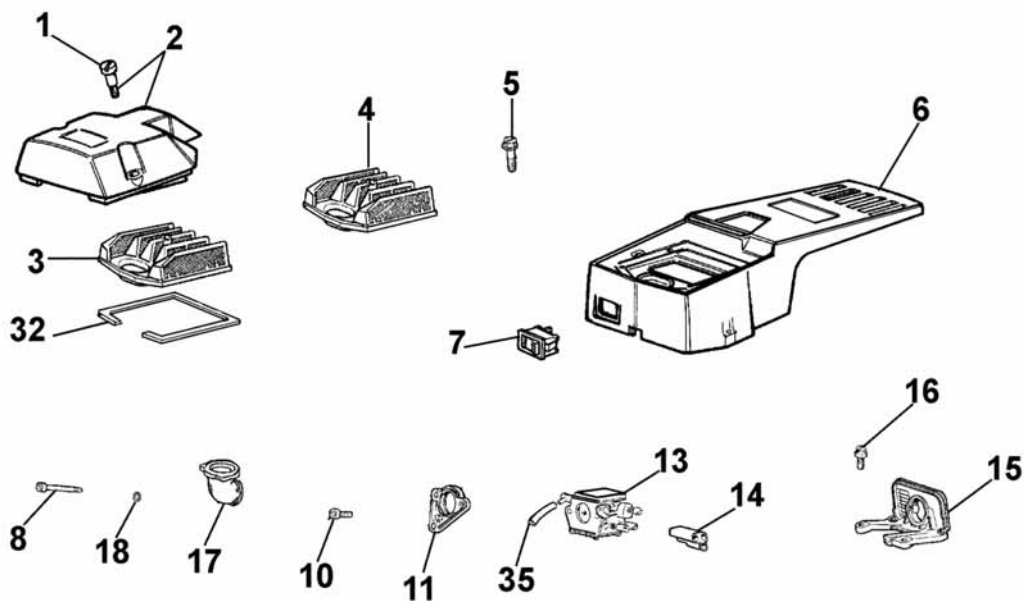

Ref.Nu	Qty	Part number	Description	Validity from	Validity till	Notes	Bulletin
1	1	097000135R	Cap				
2	1	099900090	O-ring				
3	1	099900110	Grommet				
4	2	3914003	Nut				
5	1	006000102	Split pin				
6	1	097000049A	Starter lever				
7	8	3833073	Washer				
8	1	005100987	Screw				
9	1	097000147A	Oil filter				
10	1	097000078	Cap				
11	2	097000080BR	Bar stud 10mm				
12	1	097000009AR	Gasket				
13	1	098000076	Clamp				
14	1	099900368B	Chain tensioner				
15	1	61052009B	Screw				
16	2	097000109A	Spike				
18	2	094500155	Nut				
19	4	006000251R	Screw				
20	1	097000283	Plate				
21	4	3801035	Screw				
22	1	097000525	Crankcase assy				
23	1	097000069B	Piston pump				
24	1	097000072	Worm gear				
25	1	097000131B	Oil pump				
26	3	006000024	Screw				
27	3	006000315	Washer				
28	1	097000062	Pin				
29	1	097000067	Screw				
30	1	097000068	Clamp				
31	1	097000071A	Spring				
32	2	097000070	Washer				
33	1	097000073	Washer				
34	1	097000272	Oil line				
35	1	006000300	Bushing				
36	1	3023008R	Pin				
37	1	097000229R	Breather valve				
38	1	097000057	Grommet				
39	2	099900006	Bearing				
40	1	097000276	Guard				
41	2	50070149	Guard				
42	1	097000277	Plate				
43	1	097000321A	Chain cover				
44	1	3026003	Ring				
45	1	097000146	Lever				
46	1	099900152A	Spring				
47	1	097000107	Pin				
48	1	50010088AR	Spring				
49	1	097000102	Guard				
50	1	097000106	Pin				
51	1	097000373	Chain cover				
52	1	097000275	Plate				
53	1	3960045	Screw				
54	1	50070149	Guard				
55	1	50010084	Plate				
56	1	097000105	Brake band				
57	1	097000114	Deflector				
58	1	097000098	Spring				
59	1	097000097	Washer				
60	1	097000132	Clutch				
61	1	097000207	Clutch drum				
62	1	097000011	Bearing				
63	1	006100730	Ring 3/8"				
64	1	50010243	Pin				