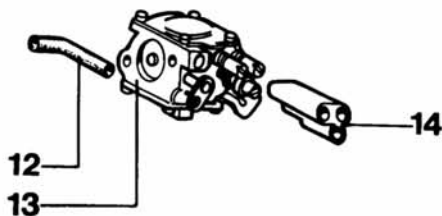

Ref.Nu	Qty	Part number	Description	Validity from	Validity till	Notes	Bulletin
1	1	097000135	Cap				
2	1	099900090	O-ring				
3	1	099900110	Grommet				
4	1	097000269C	Half crankcase				
5	1	006000102	Split pin				
6	1	097000049	Starter lever				
7	1	3833073	Washer				
8	1	005100987	Screw				
9	1	097000147A	Oil filter				
10	1	097000078	Cap				
11	1	097000080BR	Bar stud 10mm				
12	1	097000009AR	Gasket				
13	1	097000282	Clamp				
14	1	099900368A	Chain tensioner screw				
15	1	61052009B	Screw				
16	1	097000109	Spike				
17	1	006000156	Screw				
18	1	097000053	Plate				
19	1	006000251R	Screw				
20	1	097000115	Plate				
21	1	3801035	Screw				
22	1	097000047A	Oil line				
23	1	097000069	Piston pump				
24	1	097000072	Worm gear				
25	1	097000131A	Oil pump				
26	1	006000024	Screw				
27	1	006000315	Washer				
28	1	097000062	Pin				
29	1	097000067	Screw				
30	1	097000068	Clamp				
31	1	097000071	Spring				
32	1	097000070	Washer				
33	1	097000073	Washer				
34	1	097000215A	Gasket set				
35	1	099900268A	Rubber clamp				
36	1	3059003	Band				
37	1	097000229R	Breather valve				
38	1	097000057	Grommet				
39	1	099900006	Bearing				
40	1	097000276	Guard				
41	1	50010045	Guard				
42	1	097000277	Plate				
43	1	3023008R	Pin				
44	1	097000362C	Half crankcase				

Ref.Nu	Qty	Part number	Description	Validity from	Validity till	Notes	Bulletin
1	1	094500155	Nut				
2	1	097000207	Clutch drum				
3	1	097000011	Bearing				
4	1	006100730	Ring 3/8"				
5	1	097000132	Clutch				
6	1	097000097	Washer				
7	1	097000098	Spring				
8	1	097000140	Plate				
9	1	097000105	Brake band				
10	1	006000300	Bushing				
11	1	097000114	Deflector				
12	1	3960045	Screw				
13	1	097000066	Plate				
14	1	097000167	Chain cover				
15	1	3026003	Ring				
16	1	097000146	Lever				
17	1	099900152	Spring				
18	1	097000107	Pin				
19	1	50010088AR	Spring				
20	1	097000102	Guard				
21	1	097000106	Pin				
22	1	097000373	Chain cover				
26	1	50010045	Guard				
33	1	097000275	Plate				