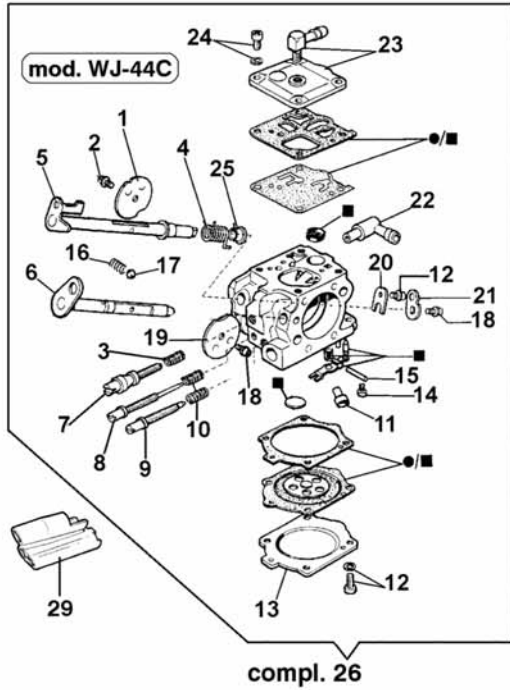

FINO A NOVEMBRE 2004
TILL NOVEMBER 2004
BIS NOVEMBER 2004
HASTA NOVEMBRE 2004
JUSQU'A NOVEMBRE 2004

27 ■ KIT RIPARAZIONE
REPAIR KIT

28 ● KIT MEMBRANE & GUARNIZIONI
DIAPHRAGM & GASKET SET