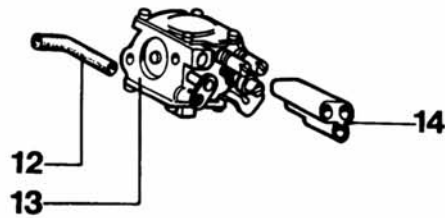

bollettino
bulletin gr. 4 n. 64
10/10 1998

▲12

Ref.Nu	Qty	Part number	Description	Validity from	Validity till	Notes	Bulletin
1	1	097000092AR	Screw				
2	1	097000059A	Spring				
3	1	097000043	Manifold				
4	1	094500007R	Piston pin				
5	1	007201198	Ring				
6	1	026400017	Bearing				
7	1	097000001R	Crankshaft				
8	1	097000205	Piston assy Ø50				
9	1	3033074	Washer				
10	1	097000091D	Muffler				
11	1	3801038	Screw				
12	1	097000215A	Gasket set				
13	1	099900006	Bearing				
14	1	094500004R	Seal ring				
15	1	094500028R	Key				
16	1	52010458R	Gasket				
17	1	005000019	Spark plug				
18	1	097000094CR	Gasket				
19	1	099900014R	Seal ring				
20	1	3801045	Screw				
22	1	097000090B	Cover				
23	1	3801052R	Screw				
24	1	097000055	Piston ring Ø52				
25	1	097000206A	Cylinder				
26	1	097000356	Muffler				
27	1	097000342A	Cover				
28	1	3833076	Washer				

Ref.Nu	Qty	Part number	Description	Validity from	Validity till	Notes	Bulletin
1	1	094500155	Nut				
2	1	097000207	Clutch drum				
3	1	097000011	Bearing				
4	1	006100730	Ring 3/8"				
5	1	097000132	Clutch				
6	1	097000097	Washer				
7	1	097000098	Spring				
8	1	097000140	Plate				
9	1	097000105	Brake band				
10	1	006000300	Bushing				
11	1	097000114	Deflector				
12	1	3960045	Screw				
13	1	097000066	Plate				
14	1	097000167	Chain cover				
15	1	3026003	Ring				
16	1	097000146	Lever				
17	1	099900152	Spring				
18	1	097000107	Pin				
19	1	50010088AR	Spring				
20	1	097000102	Guard				
21	1	097000106	Pin				
22	1	097000373	Chain cover				
26	1	50010045	Guard				
33	1	097000275	Plate				