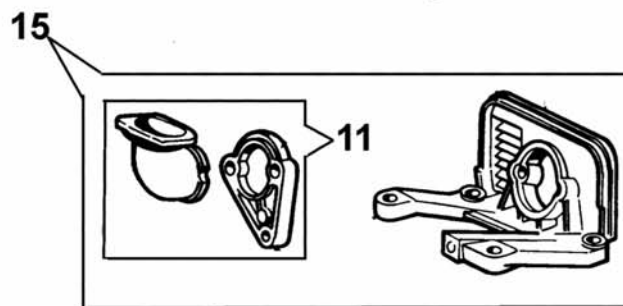

bollettino
bulletin gr. 4 n. 64
10/10 1998

▲12

Ref.Nu	Qty	Part number	Description	Validity from	Validity till	Notes	Bulletin
1	1	097000092AR	Screw				
2	1	097000059A	Spring				
3	1	097000043	Manifold				
4	1	094500007R	Piston pin				
5	1	007201198	Ring				
6	1	026400017	Bearing				
7	1	097000001R	Crankshaft				
8	1	097000205	Piston assy Ø50				
9	1	3033074	Washer				
10	1	097000091D	Muffler				
11	1	3801038	Screw				
12	1	097000215A	Gasket set				
13	1	099900006	Bearing				
14	1	094500004R	Seal ring				
15	1	094500028R	Key				
16	1	52010458R	Gasket				
17	1	005000019	Spark plug				
18	1	097000094CR	Gasket				
19	1	099900014R	Seal ring				
20	1	3801045	Screw				
22	1	097000090B	Cover				
23	1	3801052R	Screw				
24	1	097000055	Piston ring Ø52				
25	1	097000206A	Cylinder				
26	1	097000356	Muffler				
27	1	097000342A	Cover				
28	1	3833076	Washer				

Ref.Nu	Qty	Part number	Description	Validity from	Validity till	Notes	Bulletin
1	1	094500155	Nut				
2	1	097000207	Clutch drum				
3	1	097000011	Bearing				
4	1	006100730	Ring 3/8"				
5	1	097000132	Clutch				
6	1	097000097	Washer				
7	1	097000098	Spring				
8	1	097000140	Plate				
9	1	097000105	Brake band				
10	1	006000300	Bushing				
11	1	097000114	Deflector				
12	1	3960045	Screw				
13	1	097000066	Plate				
14	1	097000167	Chain cover				
15	1	3026003	Ring				
16	1	097000146	Lever				
17	1	099900152	Spring				
18	1	097000107	Pin				
19	1	50010088AR	Spring				
20	1	097000102	Guard				
21	1	097000106	Pin				
22	1	097000373	Chain cover				
26	1	50010045	Guard				
33	1	097000275	Plate				