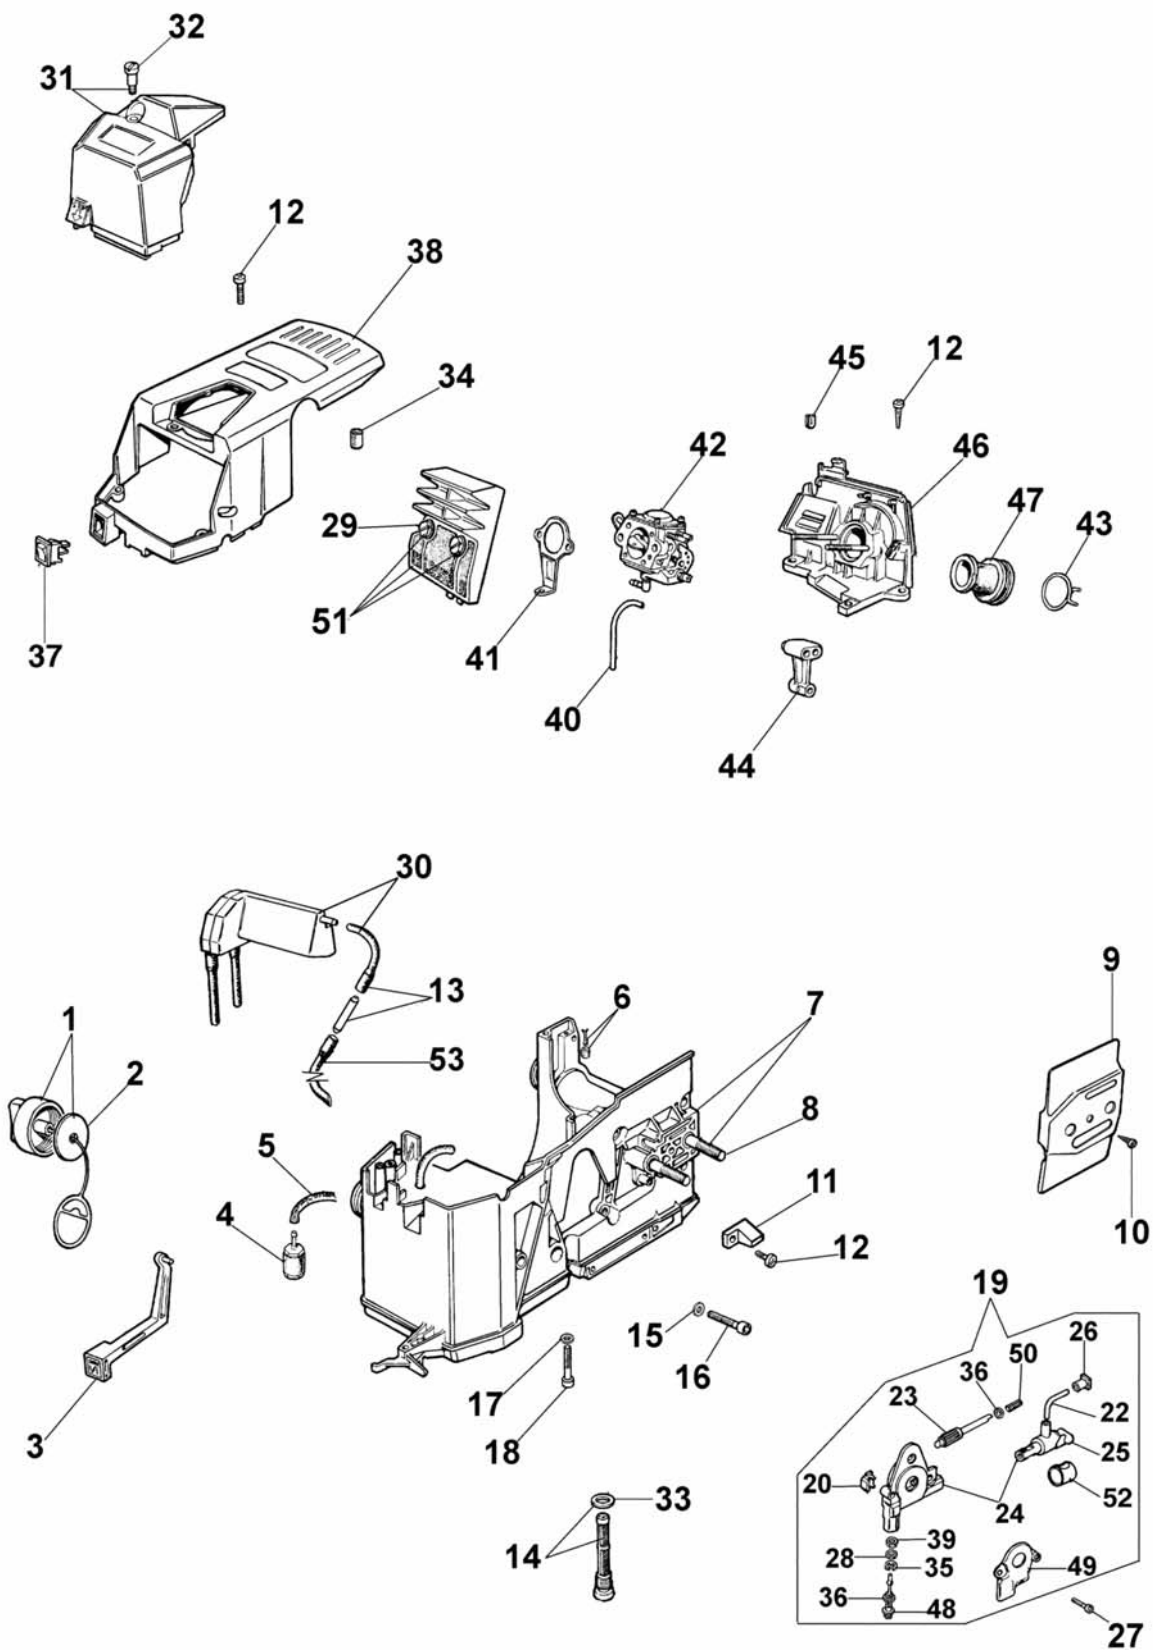

Ref.Nu	Qty	Part number	Description	Validity from	Validity till	Notes	Bulletin
1	1	093500422R	Cap				
2	1	094000078	Gasket				
3	1	094600365A	Starter lever				
4	1	50010218R	Fuel filter				
5	1	094600172	Hose				
6	1	094600079	Body				
7	1	095100127	Tank				
8	2	094500141AR	Stud				
9	1	094600044	Plate				
10	1	012000028	Screw				
11	1	094600369R	Guard				
12	7	094600041AR	Screw				
13	1	035000081	Compl. breather				
14	1	094500390A	Oil filter				
15	3	3819006	Washer				
16	3	005100987	Screw				
17	4	3833073	Washer				
18	4	006100303	Screw				
19	1	094600339	Oil pump				
20	1	094100024	Clamp				
22	1	094600063	Pipe				
23	1	094600030	Piston pump				
24	1	094600220	Pump body				
25	1	094600046A	Fittings				
26	1	094600062	Fittings				
27	3	093000140	Screw				
28	1	074000167	Cap				
29	1	005200941	Pipe				
30	1	094100027A	Hose				
31	1	094600367	Cover				
32	1	093000468A	Screw				
33	1	094500010A	Washer				
34	1	094500183	Hose				
35	1	094100008A	Filter support				
36	1	094100009	Air filter				
37	1	2317021R	Switch				
38	1	094600449	Cover				
39	1	094600112	Nut				
40	1	094600126	Tube				
41	1	094600056	Flange				
42	1	094600047A	Carburettor WT-162A				
43	1	094600103	Band				
44	1	094600070	Screw guide				
45	1	005000347A	Grommet				
46	1	094600131B	Support				
47	1	094600018	Manifold				
48	1	094600032	Screw				
49	1	094600335	Plate				
50	1	094600072A	Spring				
51	1	094600036B	Air filter				
52	1	094600359	Clamp				
53	1	094100027A	Hose