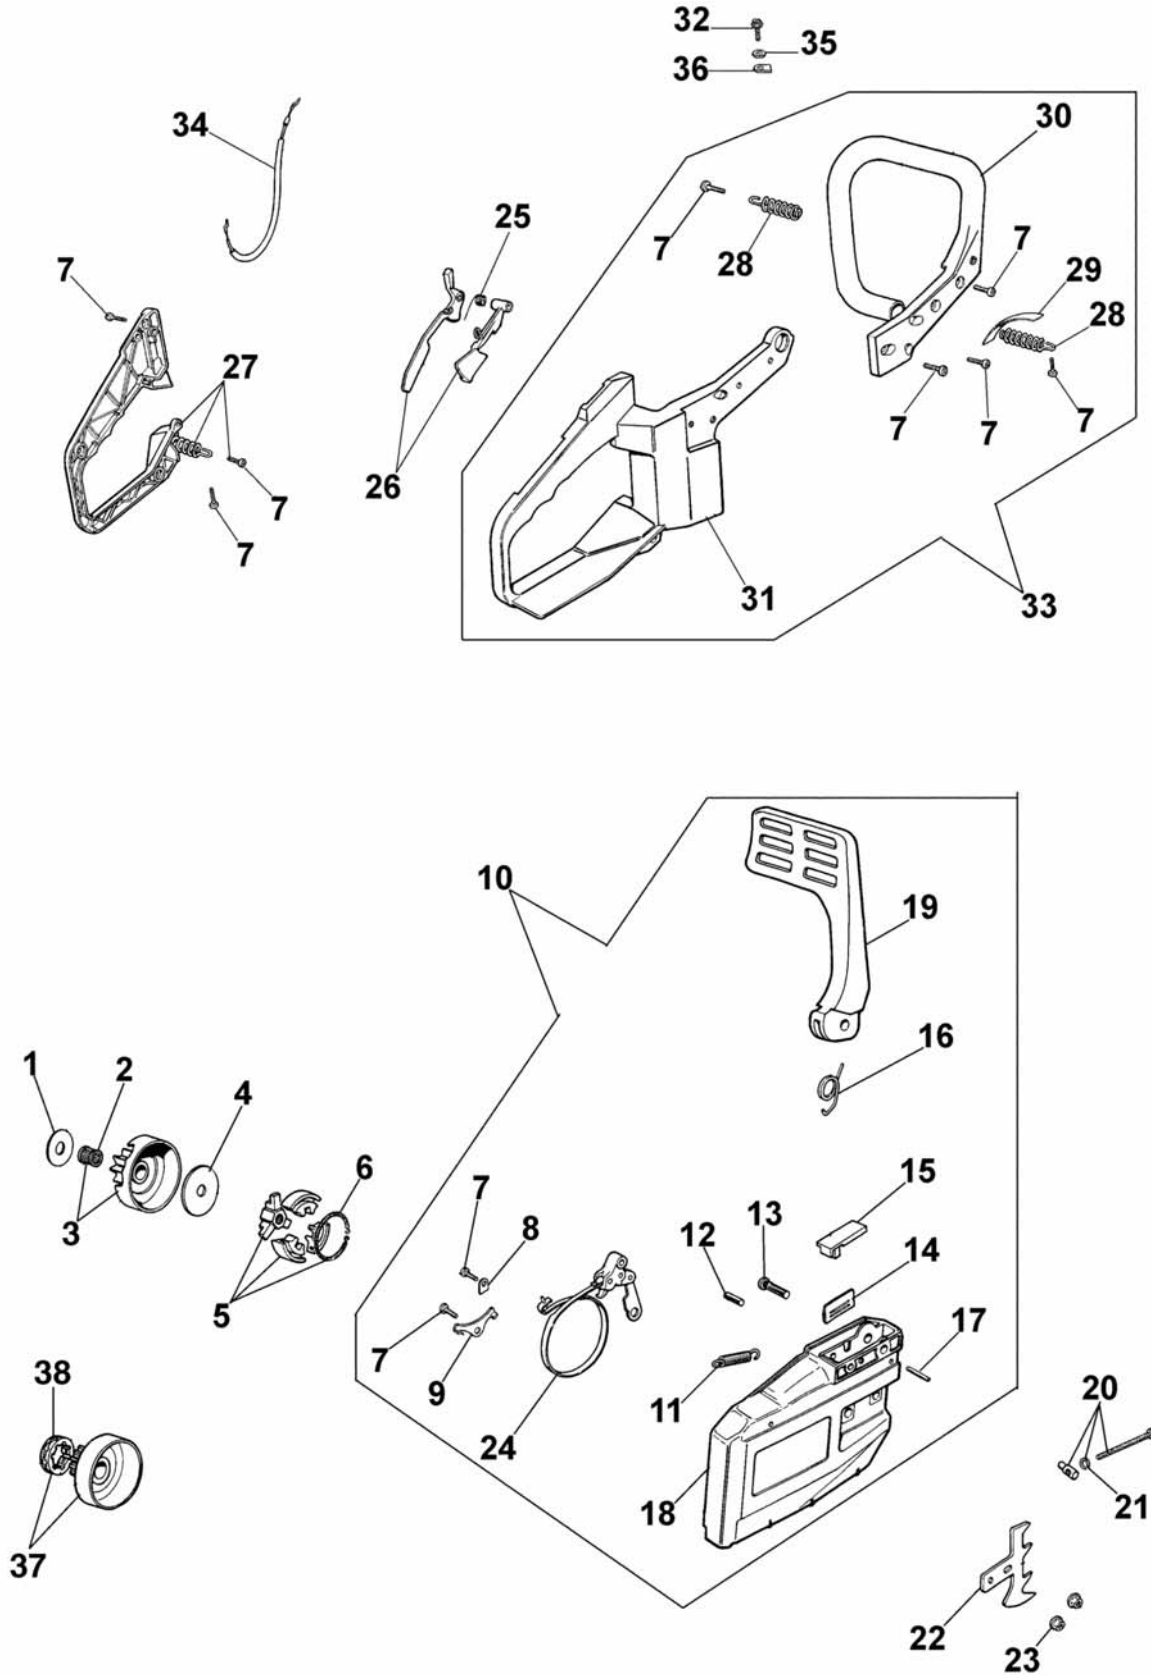

Ref.Nu	Qty	Part number	Description	Validity from	Validity till	Notes	Bulletin
1	1	094500033	Washer				
2	1	005000165	Bearing				
3	1	094500761	Clutch drum .325"				
4	1	004000352	Washer				
5	1	094000129AR	Clutch				
6	1	094500029	Spring				
7	10	094600041AR	Screw				
8	1	094600198	Plate				
9	1	095000286	Plate				
10	1	094600382	Chain cover				
11	1	095000219	Spring				
12	1	095000291	Pin				
13	1	095000226	Pin				
14	1	095000222	Guard				
15	1	094600370	Cover				
16	1	095000220	Spring				
17	1	095000290	Pin				
18	1	094600410	Chain cover				
19	1	094600381AR	Guard				
20	1	50012026	Chain tensioner screw				
21	1	50010079	Clamp				
22	1	094600074	Spike				
23	2	50010148R	Nut				
24	1	094600178	Brake band				
25	1	094600068C	Spring				
26	1	094600411	Lever				
27	1	094600377R	Cover				
28	3	094600101A	Spring				
29	1	094600077	Strap				
30	1	094600374	Handle				
31	1	094600375	Handle				
32	1	099900297	Screw				
33	1	094600376R	Handle				
34	1	094600059	Throttle cable				
35	1	094600451	Washer				
36	1	094600198	Plate				
37	1	094500298	Clutch drum				
38	1	094500046	Ring .325"				