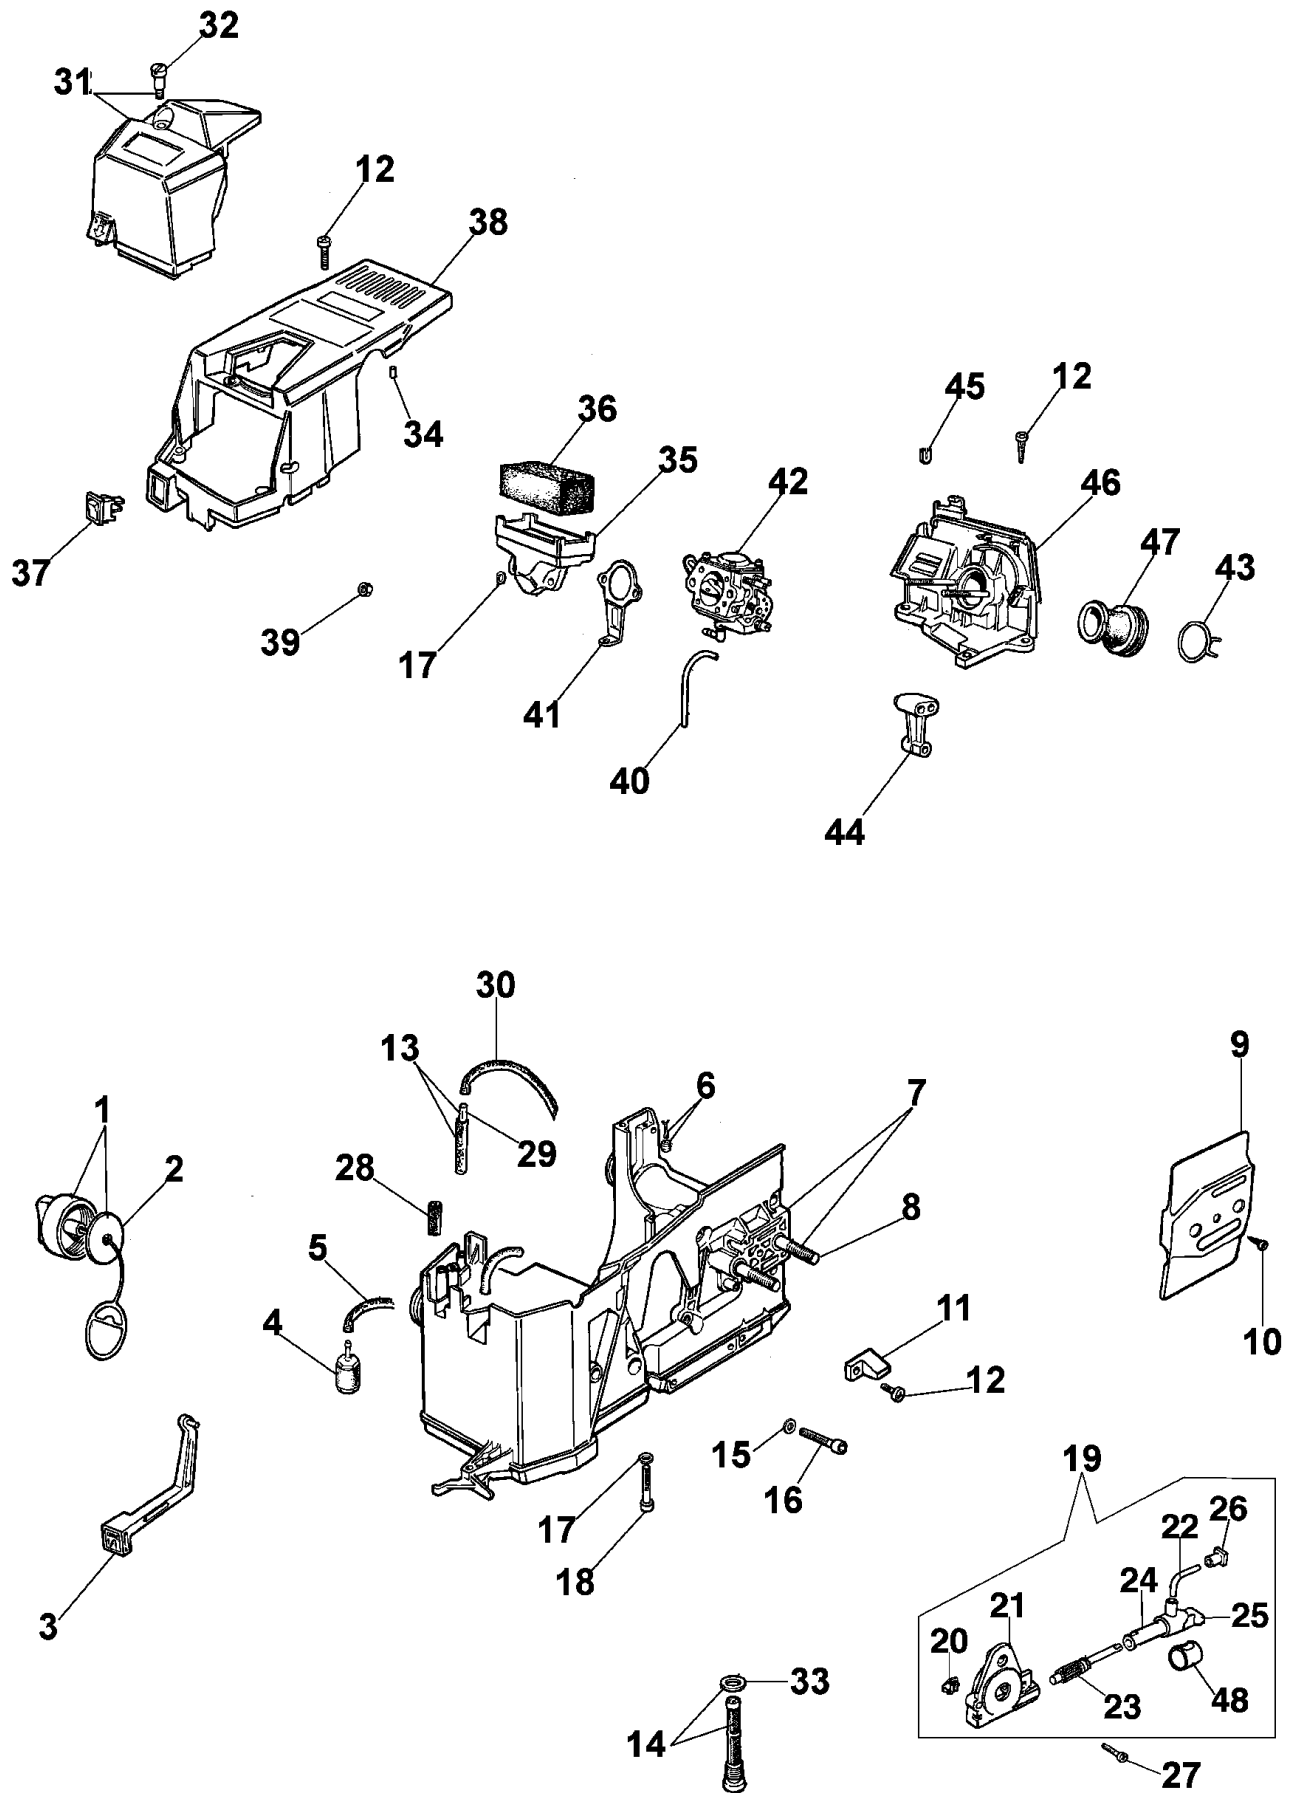

Drawing Crankcase

Reference	Qty	Item number	Description
1	1	093500422R	Cap
2	1	094000078	Gasket
3	1	094600365A	Starter lever
4	1	52010218	Fuel filter
5	1	094600172	Hose
6	1	094600079	Body
7	1	095100127	Tank
8	2	094500141AR	Stud
9	1	094600044	Plate
10	1	012000028	Screw
11	1	094600369R	Guard
12	7	094600041R	Screw
13	1	035000081	Compl. breather
14	1	094500390A	Oil filter
15	3	3819006	Washer
16	3	005100987	Screw
17	4	3833073	Washer
18	4	006100303	Screw
19	1	094100036	Oil pump
20	1	094100024	Clamp
21	1	094100018	Support
22	1	094600063	Pipe
23	1	094100017	Piston pump
24	1	094100020	Pump body
25	1	094600046A	Fittings
26	1	094600062	Fittings
27	3	093000140	Screw
28	1	074000167	Cap
29	1	005200941	Pipe
30	1	094100027A	Hose
31	1	094600367	Cover
32	1	093000468A	Screw
33	1	094500010A	Washer
34	1	094500183	Hose
35	1	094100008A	Filter support
36	1	094100009	Air filter
37	1	2317021R	Switch
38	1	094100080	Cylinder cover
39	2	3912005	Nut
40	1	094600126	Tube
41	1	094600056	Flange
42	1	094600047A	Carburettor WT-162A
43	1	094600103	Hose clip
44	1	094600070	Screw guide
45	1	005000347A	Grommet
46	1	094600131B	Support
47	1	094600018	Manifold
48	1	094600359	Clamp