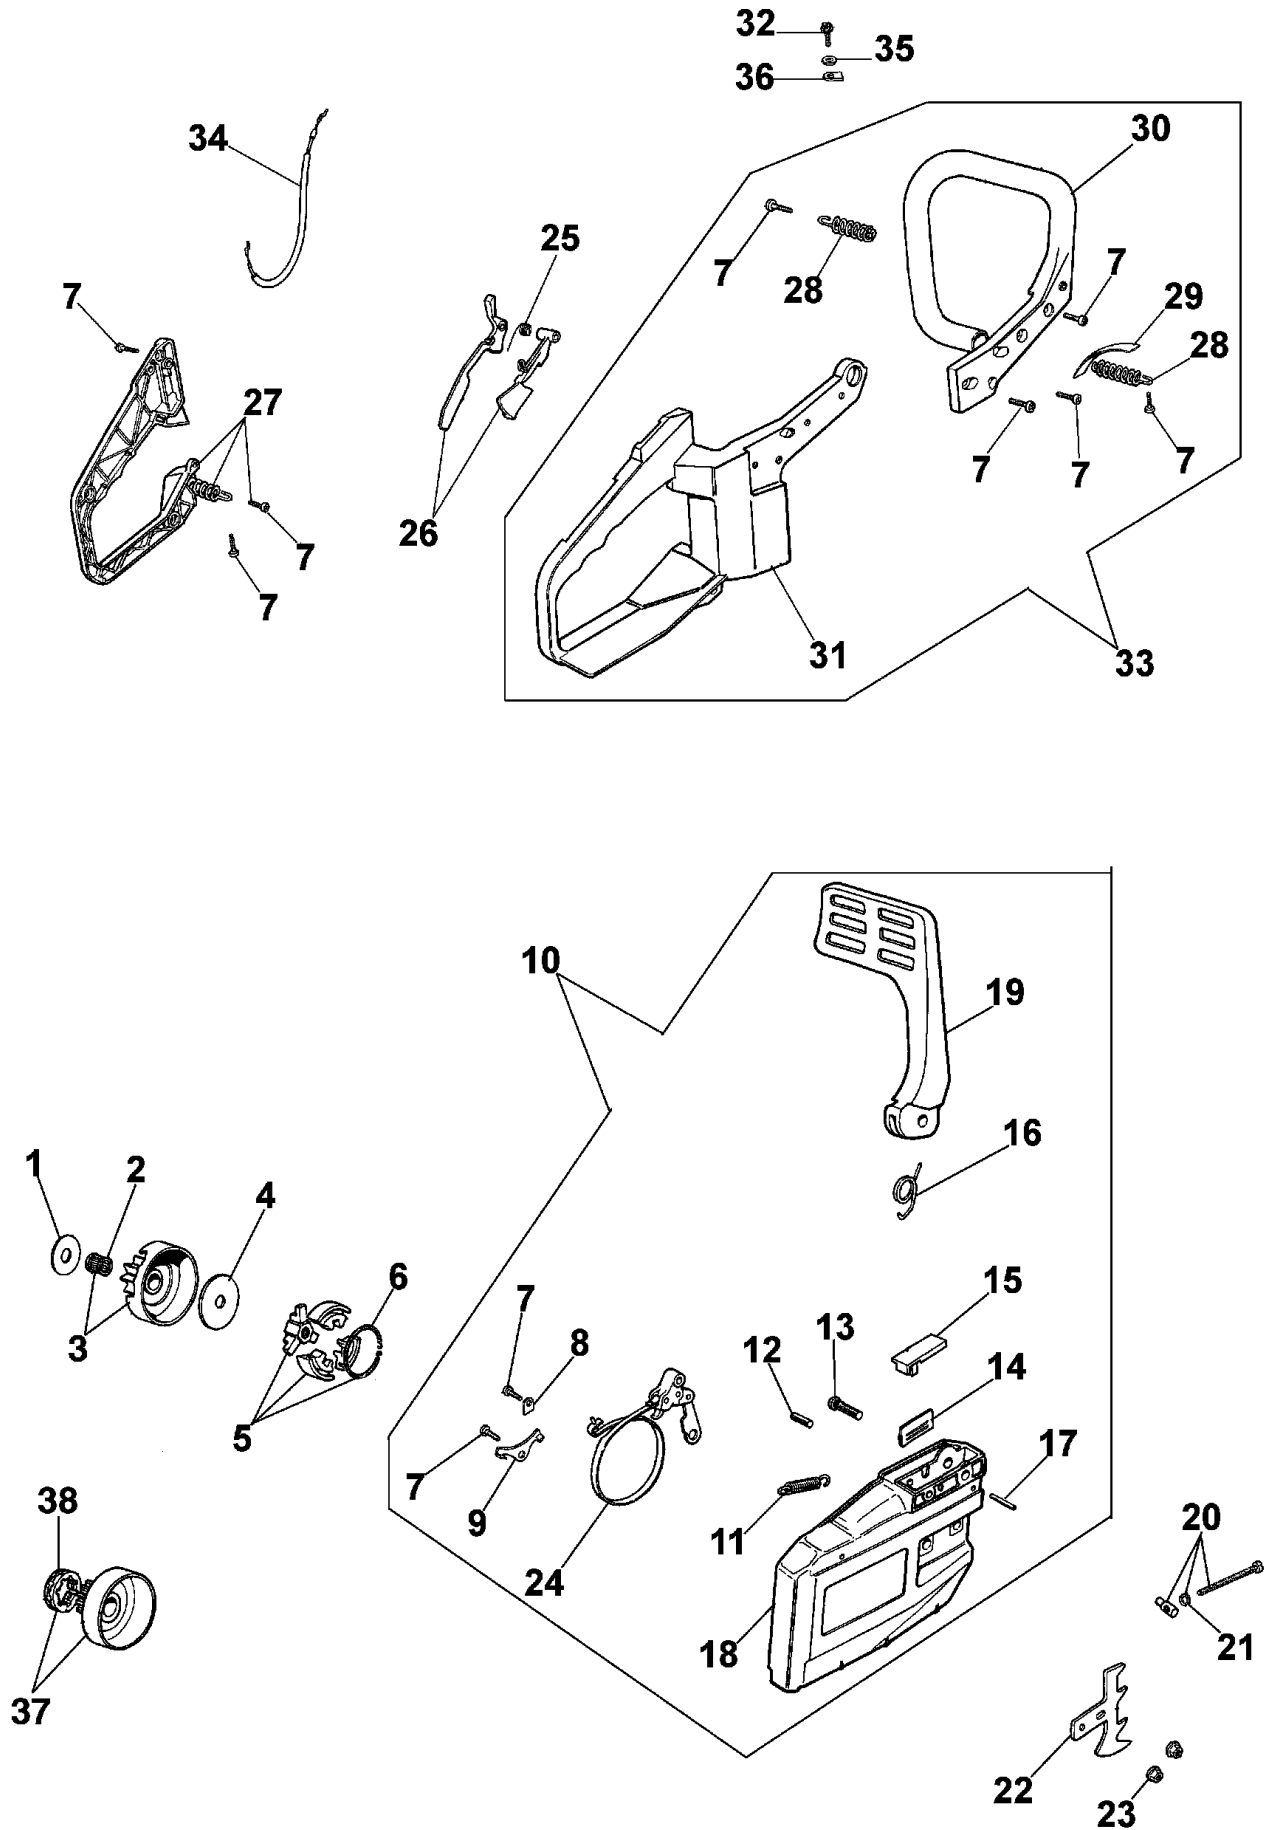

Drawing Handle and chain brake

Reference	Qty	Item number	Description
1	1	094500033	Washer
2	1	005000165	Bearing
3	1	094500761	Clutch drum .325"
4	1	004000352	Washer
5	1	094000129AR	Clutch
6	1	094500029	Spring
7	10	094600041R	Screw
8	1	094600198	Plate
9	1	095000286	Plate
10	1	094600382	Chain cover
11	1	095000219	Spring
12	1	095000291	Pin
13	1	095000226	Pin
14	1	095000222	Guard
15	1	094600370	Cover
16	1	095000220	Spring
17	1	095000290	Pin
18	1	094600410	Chain cover
19	1	094600381AR	Guard
20	1	50012026	Chain tensioner screw
21	1	50010079	Clamp
22	1	094600074	Spike
23	2	50010148R	Nut
24	1	094600178	Brake band
25	1	094600068C	Spring
26	1	094600411	Lever
27	1	094600377R	Cover
28	3	094600101A	Spring
29	1	094600077	Strap
30	1	094600374	Handle
31	1	094600375	Handle
32	1	099900297	Screw
33	1	094600376R	Handle
34	1	094600059	Throttle cable
35	1	094600451	Washer
36	1	094600198	Plate
37	1	094500298	Clutch drum
38	1	094500046	Ring .325"