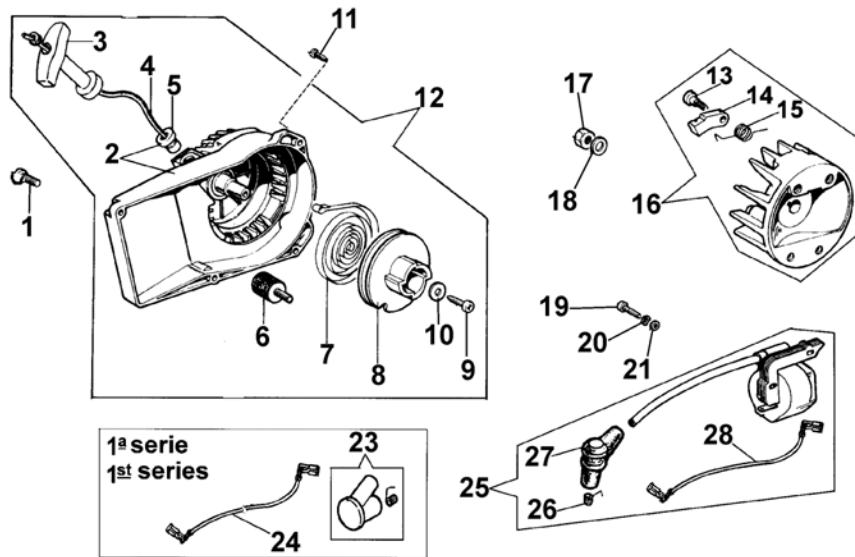

935 DX - Starter Assy

935 DX - Starter assy

Ref.Nu	Qty	Part number	Description	Validity from	Validity till	Notes	Bulletin
1	1	093000140	Screw				
2	1	093500494	Starter case				
3	1	093500397	Handle				
4	1	4098073R	Starter rope				
5	1	072700089	Bushing				
6	1	043300092	Support				
7	1	004000132R	Spring				
8	1	094000033AR	Starter pulley				
9	1	011200018	Screw				
10	1	3918005	Washer				
11	1	3960040R	Screw				
12	1	093500425	Starter assy				
13	1	004000436R	Pin				
14	1	004000140R	Pawl				
15	1	004000139	Spring				
16	1	093000459	Flywheel				
17	1	3912009	Nut				
18	1	005000361	Washer				
19	1	004000442	Screw				
20	1	006000315	Washer				
21	1	3916004	Washer				
23	1	004000189	Spark plug cap				
24	1	093500291	Cable				
25	1	093500358	Ignition coil				
26	1	094600169A	Spring				
27	1	094600097A	Spark plug cap				
28	1	093500634	Cable