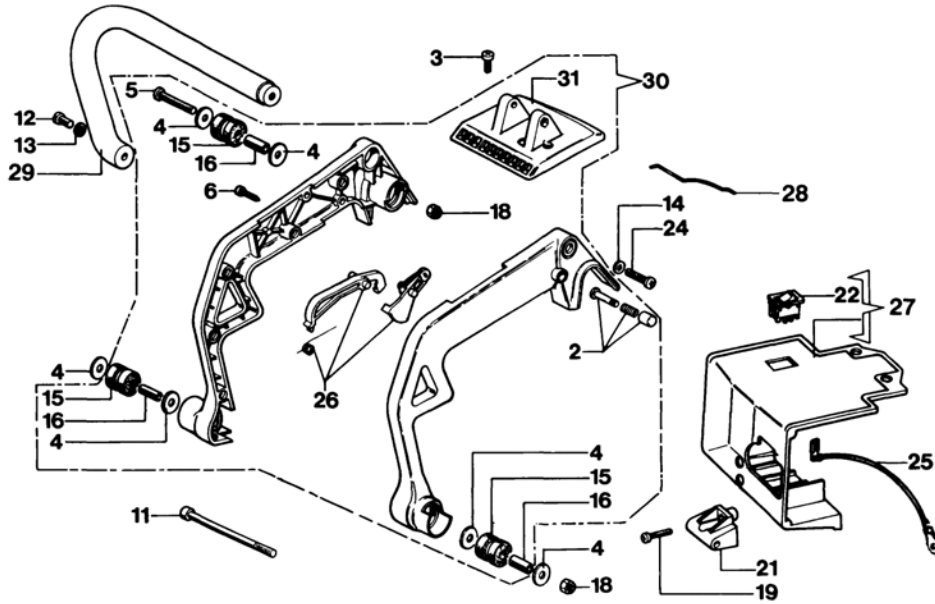

935 DX - Crankcase

935 DX - Crankcase

Ref.Nu	Qty	Part number	Description	Validity from	Validity till	Notes	Bulletin
1	1	093500421	Cap				
2	1	094500054	Gasket				
3	1	004000731	Spring				
4	1	093000482	Gasket				
5	1	093500496	Half crankcase				
7	1	006000315	Washer				
8	1	003300509	Oil suction				
9	1	093000090	Pin				
11	1	093000142	Screw				
12	1	093000083	Pin				
13	1	093000143	Screw				
14	1	093000391	Sponge				
15	1	004000086A	Stud				
16	1	3026004	Ring				
17	1	093500274	Chain tensioner screw				
18	1	093500392	Plate				
19	1	3960045	Screw				
20	1	3049002	O-ring				
21	1	094500064	Spring				
22	1	093500463	Piston pump				
23	1	093500460B	Oil pump				
24	1	093500495	Half crankcase				
25	1	093500507	Crankcase assy				
26	1	093500014	Bush				
27	1	093500422	Cap				
28	1	094000078	Gasket				
29	1	093500207	Hose				
30	1	093000047	Grommet				
31	1	026400090	Hose				
32	1	094500207	Fuel filter				
33	1	093000049	Support				
34	1	093000494	Gasket				
35	1	093500208	Fuel tank				

935 DX - Handle

935 DX - Handle

Ref.Nu	Qty	Part number	Description	Validity from	Validity till	Notes	Bulletin
2	1	093500506	Button				
3	1	093000139	Screw				
4	1	005400599	Washer				
5	1	093000146	Screw				
6	1	3960040R	Screw				
11	1	3801037	Screw				
12	1	093000149	Screw				
13	1	3072015	Guard				
14	1	3033074	Washer				
15	1	093000054	Support				
16	1	093000055	Pipe				
18	1	3914003	Nut				
19	1	093000141	Screw				
21	1	093000498	Support				
22	1	2317021R	Switch				
24	1	072700176	Screw				
25	1	093500420	Cable				
26	1	093500505	Throttle				
27	1	093500500	Cover				
28	1	093500026	Rod				
29	1	093500426	Handle				
30	1	093500509	Handle				
31	1	093500403	Cover				