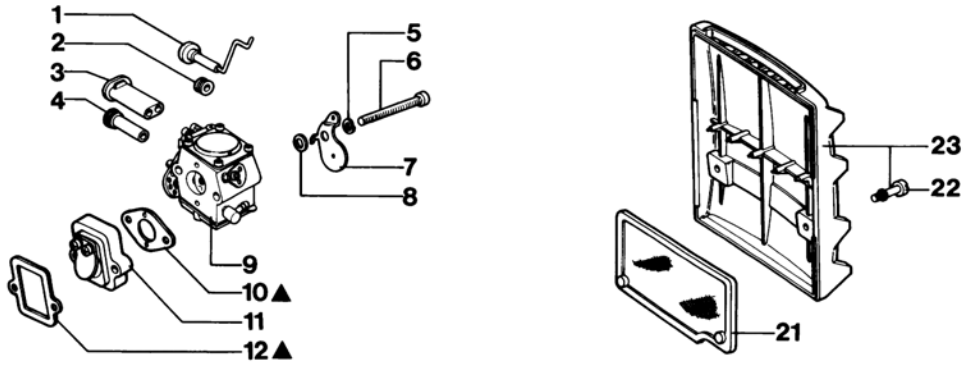

935 DX - Air filter and carburetor

24▲

935 DX - Air filter and carburetor

Ref.Nu	Qty	Part number	Description	Validity from	Validity till	Notes	Bulletin
1	1	093000039	Starter lever				
2	1	093000041	Slide				
3	1	093000042	Slide				
4	1	093000043	Slide				
5	1	3833073	Washer				
6	1	093000148	Screw				
7	1	093000038	Valve				
8	1	093000018	Washer				
9	1	093500417	Carburetor WT-302				
10	1	004000025	Gasket				
11	1	093000403B	Valve				
12	1	093000036	Gasket				
21	1	093000492	Air filter				
22	1	093000468A	Screw				
23	1	093500419	Cover				
24	1	093000232	Gasket set