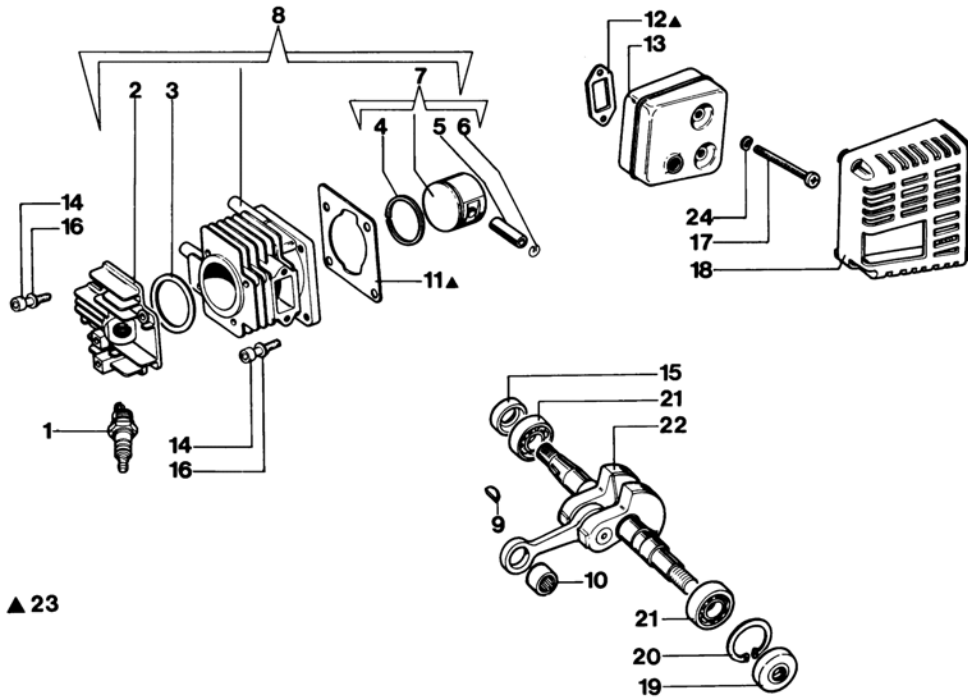

935 DX - Engine

935 DX - Engine

Ref.Nu	Qty	Part number	Description	Validity from	Validity till	Notes	Bulletin
1	1	005000019	Spark plug				
2	1	093000073B	Engine head				
3	1	093500002	Gasket				
4	1	003300015R	Piston ring Ø38				
5	1	003300951	Piston pin				
6	1	093000167	Ring				
7	1	093500032	Piston assy Ø38				
8	1	093500090	Cylinder				
9	1	4098232R	Key				
10	1	3037009	Bearing				
11	1	093000088	Gasket				
12	1	093000030	Gasket				
13	1	093000289	Muffler				
14	1	093500332	Screw				
15	1	094000099R	Seal ring				
16	1	006000103	Washer				
17	1	093000147	Screw				
18	1	093000549	Guard				
19	1	093000093	Seal ring				
20	1	3025021	Ring				
21	1	094000006R	Bearing				
22	1	093500132	Crankshaft				
23	1	093000232	Gasket set				
24	1	3833073	Washer				

935 DX - Crankcase

935 DX - Crankcase

Ref.Nu	Qty	Part number	Description	Validity from	Validity till	Notes	Bulletin
1	1	093500421	Cap				
2	1	094500054	Gasket				
3	1	004000731	Spring				
4	1	093000482	Gasket				
5	1	093500496	Half crankcase				
7	1	006000315	Washer				
8	1	003300509	Oil suction				
9	1	093000090	Pin				
11	1	093000142	Screw				
12	1	093000083	Pin				
13	1	093000143	Screw				
14	1	093000391	Sponge				
15	1	004000086A	Stud				
16	1	3026004	Ring				
17	1	093500274	Chain tensioner screw				
18	1	093500392	Plate				
19	1	3960045	Screw				
20	1	3049002	O-ring				
21	1	094500064	Spring				
22	1	093500463	Piston pump				
23	1	093500460B	Oil pump				
24	1	093500495	Half crankcase				
25	1	093500507	Crankcase assy				
26	1	093500014	Bush				
27	1	093500422	Cap				
28	1	094000078	Gasket				
29	1	093500207	Hose				
30	1	093000047	Grommet				
31	1	026400090	Hose				
32	1	094500207	Fuel filter				
33	1	093000049	Support				
34	1	093000494	Gasket				
35	1	093500208	Fuel tank				