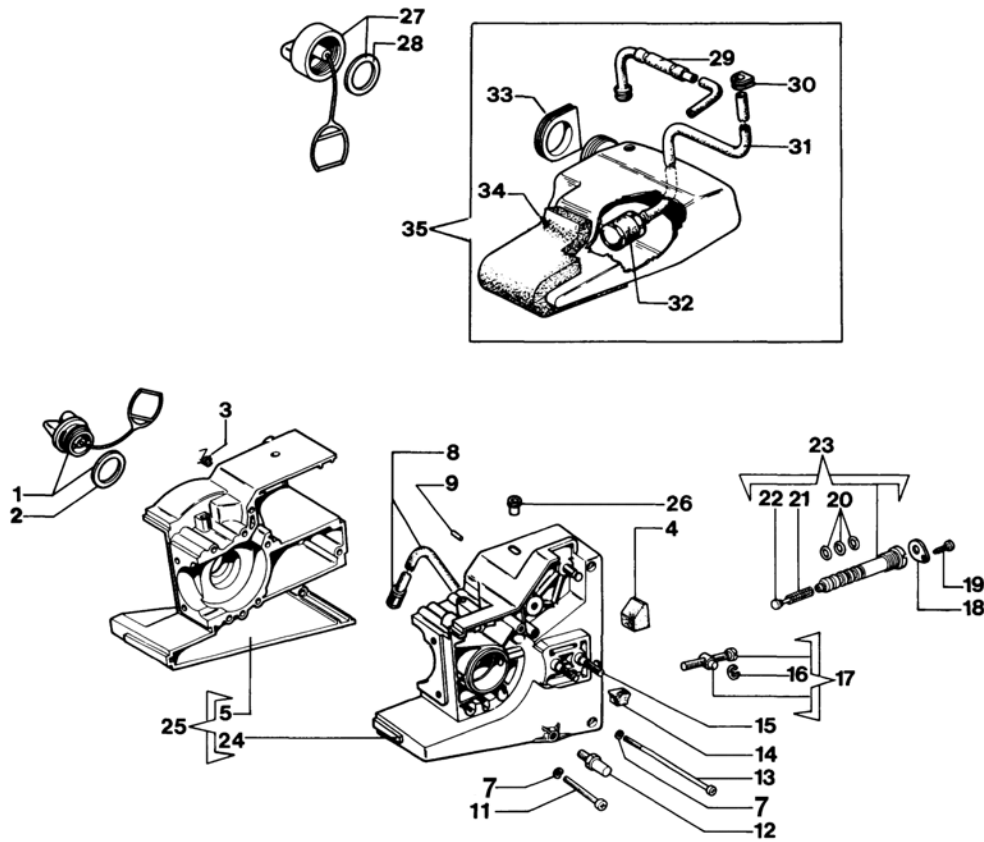

935 DX - Engine

935 DX - Engine

Ref.Nu	Qty	Part number	Description	Validity from	Validity till	Notes	Bulletin
1	1	005000019	Spark plug				
2	1	093000073B	Engine head				
3	1	093500002	Gasket				
4	1	003300015R	Piston ring Ø38				
5	1	003300951	Piston pin				
6	1	093000167	Ring				
7	1	093500032	Piston assy Ø38				
8	1	093500090	Cylinder				
9	1	4098232R	Key				
10	1	3037009	Bearing				
11	1	093000088	Gasket				
12	1	093000030	Gasket				
13	1	093000289	Muffler				
14	1	093500332	Screw				
15	1	094000099R	Seal ring				
16	1	006000103	Washer				
17	1	093000147	Screw				
18	1	093000549	Guard				
19	1	093000093	Seal ring				
20	1	3025021	Ring				
21	1	094000006R	Bearing				
22	1	093500132	Crankshaft				
23	1	093000232	Gasket set				
24	1	3833073	Washer				

935 DX - Crankcase

935 DX - Crankcase

Ref.Nu	Qty	Part number	Description	Validity from	Validity till	Notes	Bulletin
1	1	093500421	Cap				
2	1	094500054	Gasket				
3	1	004000731	Spring				
4	1	093000482	Gasket				
5	1	093500496	Half crankcase				
7	1	006000315	Washer				
8	1	003300509	Oil suction				
9	1	093000090	Pin				
11	1	093000142	Screw				
12	1	093000083	Pin				
13	1	093000143	Screw				
14	1	093000391	Sponge				
15	1	004000086A	Stud				
16	1	3026004	Ring				
17	1	093500274	Chain tensioner screw				
18	1	093500392	Plate				
19	1	3960045	Screw				
20	1	3049002	O-ring				
21	1	094500064	Spring				
22	1	093500463	Piston pump				
23	1	093500460B	Oil pump				
24	1	093500495	Half crankcase				
25	1	093500507	Crankcase assy				
26	1	093500014	Bush				
27	1	093500422	Cap				
28	1	094000078	Gasket				
29	1	093500207	Hose				
30	1	093000047	Grommet				
31	1	026400090	Hose				
32	1	094500207	Fuel filter				
33	1	093000049	Support				
34	1	093000494	Gasket				
35	1	093500208	Fuel tank				