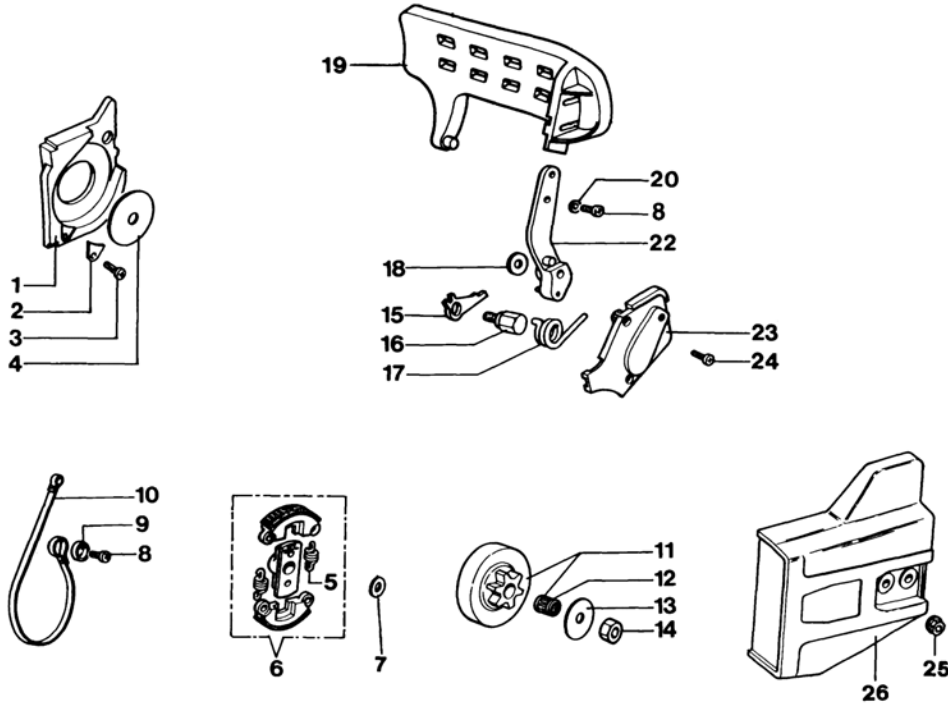

935 DX - Handle

935 DX - Handle

Ref.Nu	Qty	Part number	Description	Validity from	Validity till	Notes	Bulletin
2	1	093500506	Button				
3	1	093000139	Screw				
4	1	005400599	Washer				
5	1	093000146	Screw				
6	1	3960040R	Screw				
11	1	3801037	Screw				
12	1	093000149	Screw				
13	1	3072015	Guard				
14	1	3033074	Washer				
15	1	093000054	Support				
16	1	093000055	Pipe				
18	1	3914003	Nut				
19	1	093000141	Screw				
21	1	093000498	Support				
22	1	2317021R	Switch				
24	1	072700176	Screw				
25	1	093500420	Cable				
26	1	093500505	Throttle				
27	1	093500500	Cover				
28	1	093500026	Rod				
29	1	093500426	Handle				
30	1	093500509	Handle				
31	1	093500403	Cover				

935 DX - Clutch assy

935 DX - Clutch assy

Ref.Nu	Qty	Part number	Description	Validity from	Validity till	Notes	Bulletin
1	1	093000484	Ring				
2	1	093000015	Plate				
3	1	093000141	Screw				
4	1	093000019	Washer				
5	1	004000160	Spring				
6	1	093500479	Clutch				
7	1	094500229	Washer				
8	1	093000137	Screw				
9	1	093000016	Cap				
10	1	093000014	Brake band				
11	1	093000308	Clutch drum				
12	1	093000112	Bearing				
13	1	093000020	Washer				
14	1	093000110	Nut				
15	1	093000011	Brake lever				
16	1	093000012	Pin				
17	1	093000013	Spring				
18	1	004000090	Washer				
19	1	093500511	Guard				
20	1	094500454	Washer				
22	1	093000009	Brake lever				
23	1	093000008	Cover				
24	1	093000138	Screw				
25	1	004400959	Nut				
26	1	093500423	Chain cover				