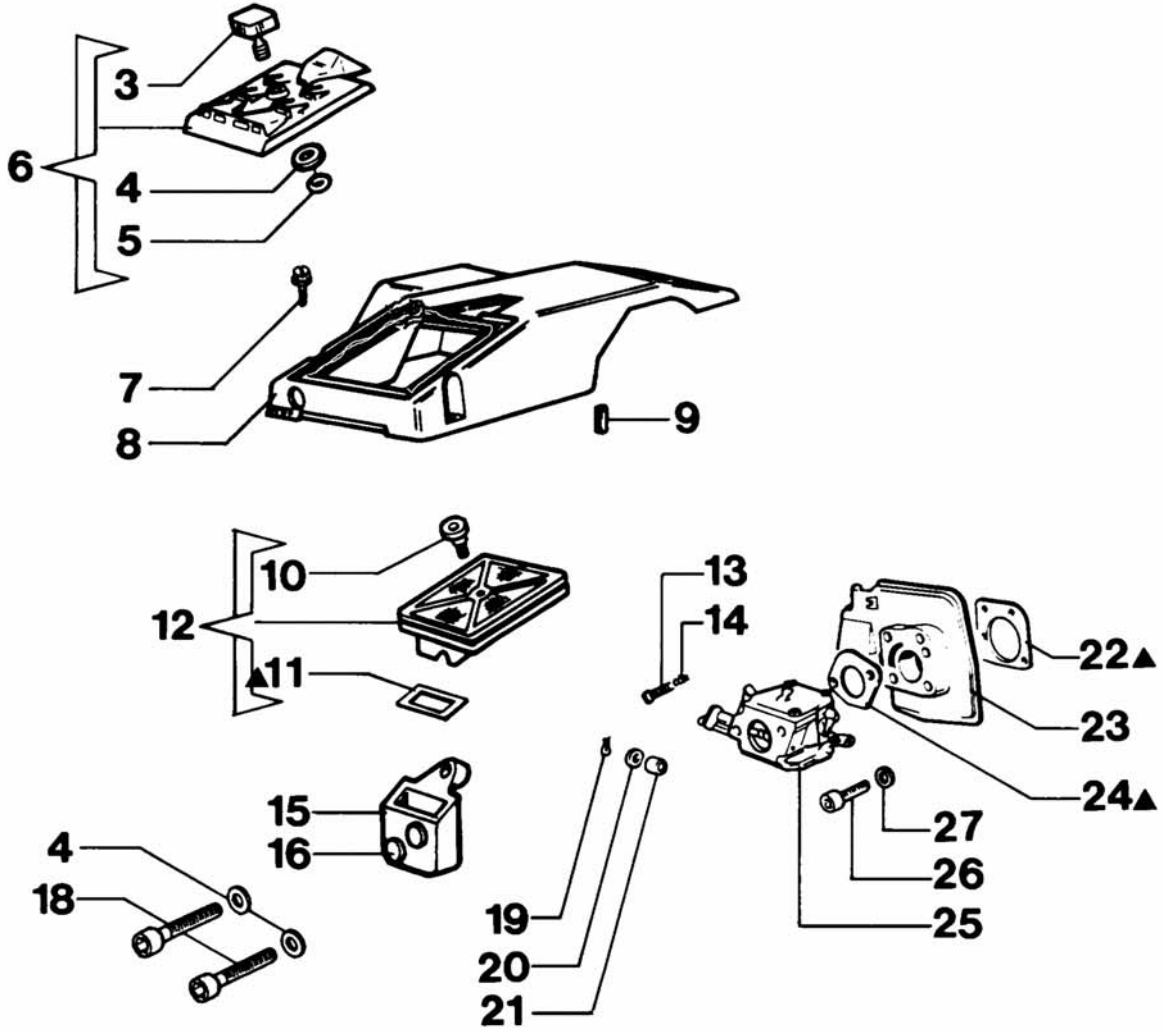

28

Ref.Nu	Qty	Part number	Description	Validity from	Validity till	Notes	Bulletin
1	1	005000122	Handle				
2	1	035500008	Starter rope				
3	1	006000829	Washer				
4	1	035000103	Starter case				
5	1	099900296R	Screw				
6	1	005000342	Flange				
7	1	004000132R	Spring				
8	1	005400785	Screw				
9	1	3908003	Screw				
10	1	035000055	Washer				
11	1	006000315	Washer				
12	1	004900022	Pulley				
13	1	3801035	Screw				
14	1	3833073	Washer				
15	1	094500049	Spark plug cap				
16	1	006100188	Spring				
17	1	005401117	Cable				
18	1	005400071	Spacer				
19	1	035000032	Ignition coil				
20	1	004900052	Flywheel				
21	1	004000436R	Pin				
22	1	004000140R	Pawl				
23	1	004900048	Spring				
24	1	006000142	Nut				
25	1	005000343	Washer				
26	1	026600008	Starter assy				
28	1	50050135	Labels set				

Ref.Nu	Qty	Part number	Description	Validity from	Validity till	Notes	Bulletin
1	1	005000072	Throttle				
2	1	005000360	Spring				
3	1	006100364	Pin				
4	1	026400084	Screw				
5	1	005400562	Cap				
6	1	005200228	Support				
7	1	005400227	Support				
8	1	3933100R	Nut				
9	1	035000079	Handle				
10	1	005000358	Throttle lever				
11	1	005000359	Spring				
12	1	026400110	Rod				
13	1	005100891	Button				
14	1	026400085	Support				
15	1	006000101	Screw				
16	1	005200545	Support				
17	1	3914003	Nut				
18	1	3801014	Screw				
19	1	004400596	Screw				
28	1	004400567	Screw				
29	1	005400563	Cap				
30	1	005400567	Screw				