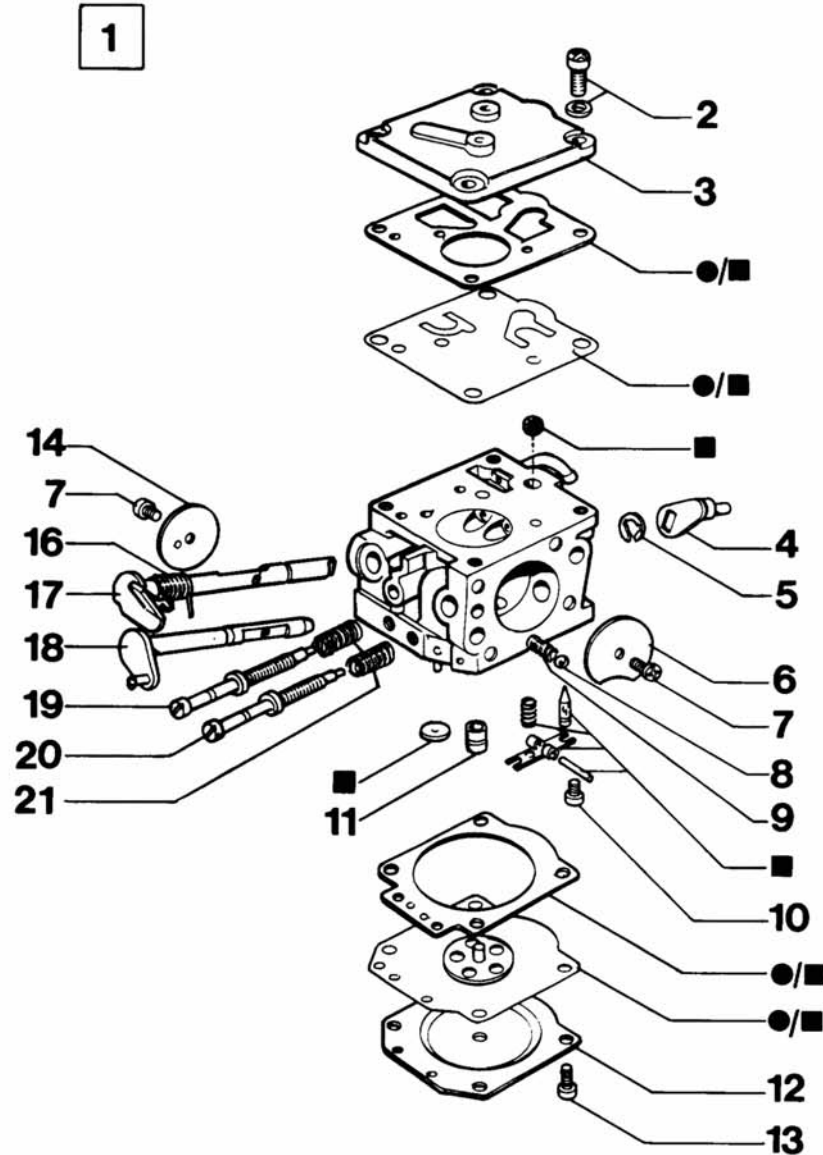

per } mod. **350 AF SUPER - 350 S**
for } **264 F DELUXE**

22 ■ KIT RIPARAZIONE
REPAIR KIT

15 ● KIT MEMBRANE & GUARNIZIONI
DIAPHRAGM & GASKET SET

Ref.Nu	Qty	Part number	Description	Validity from	Validity till	Notes	Bulletin
1	1	004900188	Carburetor C2-L1A				
2	1	004900200	Screw				
3	1	004900199	Cover				
4	1	004900195	Throttle lever				
5	1	2318387	Ring				
6	1	004900216	Shutter				
7	1	2318388	Screw				
8	1	004900217	Ball				
9	1	004900218	Spring				
10	1	2318527	Screw				
11	1	004900189	Jet				
12	1	004900208	Cover				
13	1	004900209	Screw				
14	1	004900192	Shutter				
15	1	004900220	Diaphragm+gasket				
16	1	004900191	Spring				
17	1	004900190	Shaft				
18	1	004900215	Shaft				
19	1	004900210	Screw L				
20	1	004900211	Screw H				
21	1	2318532	Spring				
22	1	004900219	Repair kit