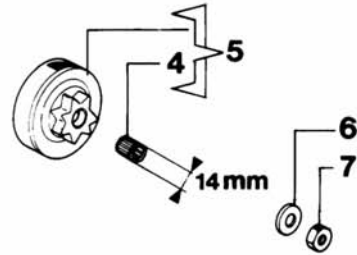

Ref.Nu	Qty	Part number	Description	Validity from	Validity till	Notes	Bulletin
1	1	005000072	Throttle				
2	1	005000360	Spring				
3	1	006100364	Pin				
4	1	026400084	Screw				
5	1	005400562	Cap				
6	1	005200228	Support				
7	1	005400227	Support				
8	1	3933100R	Nut				
9	1	035000079	Handle				
10	1	005000358	Throttle lever				
11	1	005000359	Spring				
12	1	026400110	Rod				
13	1	005100891	Button				
14	1	026400085	Support				
15	1	006000101	Screw				
16	1	005200545	Support				
17	1	3914003	Nut				
18	1	3801014	Screw				
19	1	004400596	Screw				
28	1	004400567	Screw				
29	1	005400563	Cap				
30	1	005400567	Screw				

Ref.Nu	Qty	Part number	Description	Validity from	Validity till	Notes	Bulletin
1	1	006000352	Washer				
2	1	004900137B	Spring				
3	1	004900068	Clutch				
4	1	004400165	Bearing				
5	1	004900159	Clutch drum				
6	1	005000329	Washer				
7	1	005000355	Nut				
8	1	005000165	Bearing				
9	1	005400560	Pin				
10	1	026400108	Washer				
11	1	005400566	Screw				
12	1	006000141	Ring				
13	1	005400555	Brake band				
14	1	005400552	Spring				
15	1	005400549	Lever				
16	1	005400597	Lever				
17	1	005400553	Spring				
18	1	005400157	Plate				
19	1	005400564	Guard				
20	1	005401082	Screw				
21	1	005400550	Lever				
22	1	006000300	Bushing				
23	1	005000364	Pin				
24	1	035500001	Chain cover				
25	1	005400598	Plate				
26	1	094500155	Nut				
27	1	026400001	Guard				
28	1	005400599	Washer				
29	1	005400600	Plate				
30	1	005400601	Screw				
31	1	3933100R	Nut				
32	1	005400093	Spike				
33	1	3914003	Nut				
34	1	006000369	Screw				
35	1	006000624	Screw				
36	1	005400544	Spike				
39	1	005000918	Clutch drum				