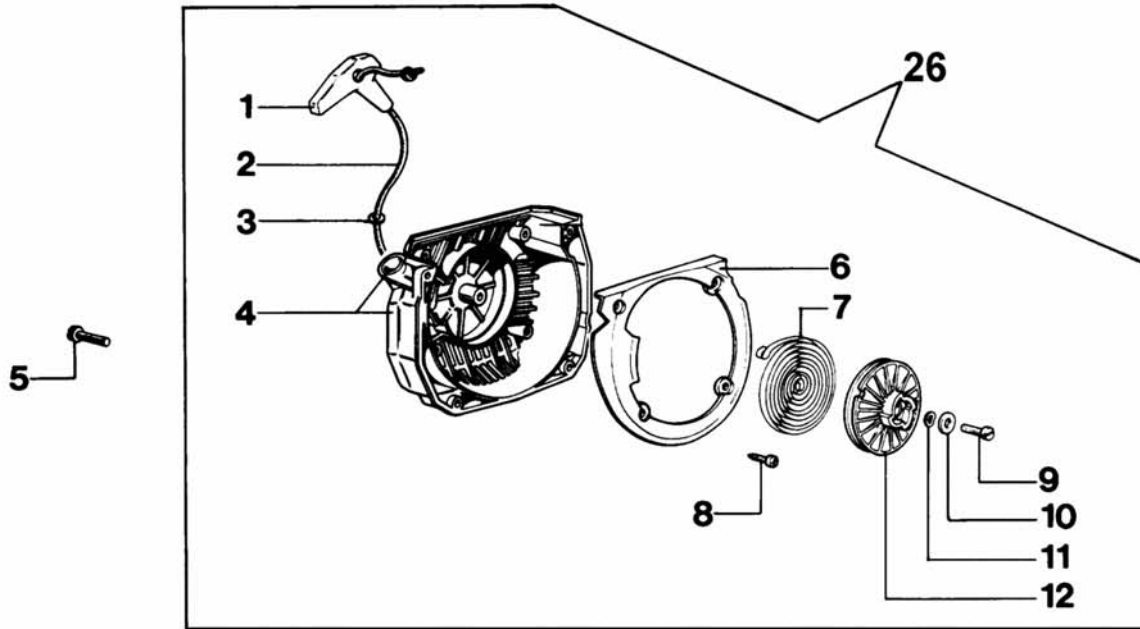

Ref.Nu	Qty	Part number	Description	Validity from	Validity till	Notes	Bulletin
1	1	005000058	Screw				
2	1	3833076	Washer				
3	1	005000019	Spark plug				
4	1	005000002	Gasket				
6	1	007201198	Ring				
10	1	006000331	Gasket				
11	1	005400303	Screw				
12	1	006000312	Plate				
13	1	006000624	Screw				
14	1	3933100R	Nut				
15	1	005400006	Muffler				
16	1	3028014	Key				
17	1	3050015AR	Seal ring				
18	1	3035015R	Bearing				
19	1	006000018	Cam				
22	1	026400052	Cylinder				
23	1	026600001	Crankshaft				
24	1	006100015	Piston ring Ø52				
25	1	006000012	Piston pin				
26	1	026400056	Piston assy Ø47				
27	1	026400017	Bearing				
28	1	005000330	Gasket set				
29	1	3034012R	Bearing				

Ref.Nu	Qty	Part number	Description	Validity from	Validity till	Notes	Bulletin
1	1	005000072	Throttle				
2	1	005000360	Spring				
3	1	006100364	Pin				
4	1	026400084	Screw				
5	1	005400562	Cap				
6	1	005200228	Support				
7	1	005400227	Support				
8	1	3933100R	Nut				
9	1	035000079	Handle				
10	1	005000358	Throttle lever				
11	1	005000359	Spring				
12	1	026400110	Rod				
13	1	005100891	Button				
14	1	026400085	Support				
15	1	006000101	Screw				
16	1	005200545	Support				
17	1	3914003	Nut				
18	1	3801014	Screw				
19	1	004400596	Screw				
28	1	004400567	Screw				
29	1	005400563	Cap				
30	1	005400567	Screw				