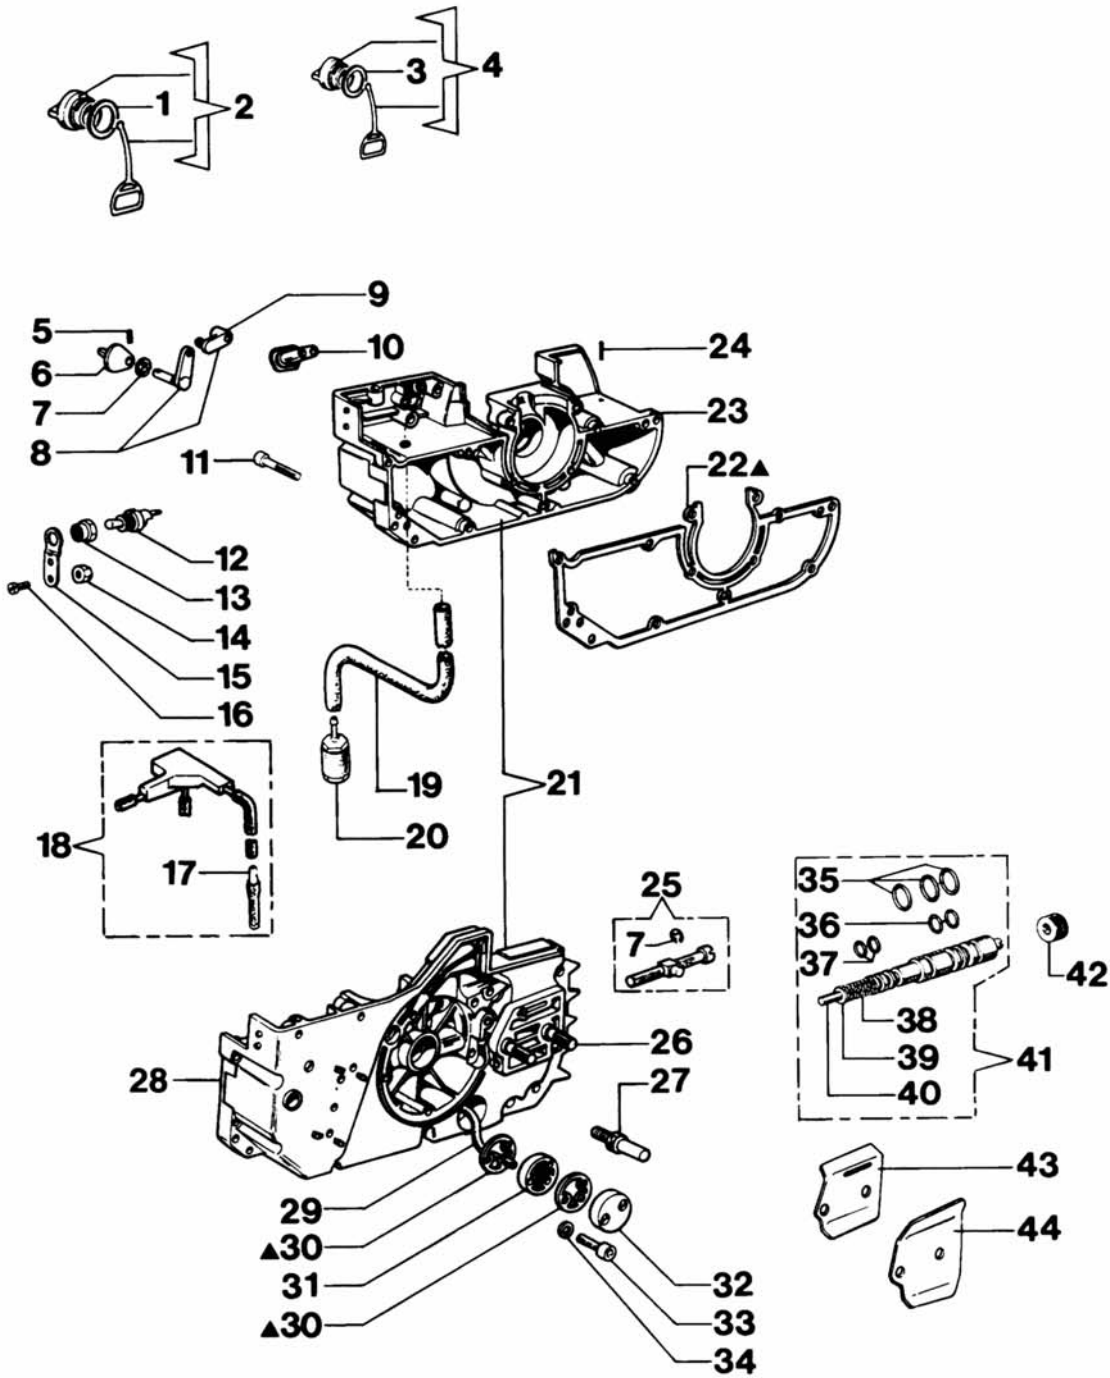

Ref.Nu	Qty	Part number	Description	Validity from	Validity till	Notes	Bulletin
1	1	005000058	Screw				
2	1	3833076	Washer				
3	1	005000019	Spark plug				
4	1	005000002	Gasket				
6	1	007201198	Ring				
10	1	006000331	Gasket				
11	1	005400303	Screw				
12	1	006000312	Plate				
13	1	006000624	Screw				
14	1	3933100R	Nut				
15	1	005400006	Muffler				
16	1	3028014	Key				
17	1	3050015AR	Seal ring				
18	1	3035015R	Bearing				
19	1	006000018	Cam				
22	1	026400052	Cylinder				
23	1	026600001	Crankshaft				
24	1	006100015	Piston ring Ø52				
25	1	006000012	Piston pin				
26	1	026400056	Piston assy Ø47				
27	1	026400017	Bearing				
28	1	005000330	Gasket set				
29	1	3034012R	Bearing				

28

Ref.Nu	Qty	Part number	Description	Validity from	Validity till	Notes	Bulletin
1	1	005000122	Handle				
2	1	035500008	Starter rope				
3	1	006000829	Washer				
4	1	035000103	Starter case				
5	1	099900296R	Screw				
6	1	005000342	Flange				
7	1	004000132R	Spring				
8	1	005400785	Screw				
9	1	3908003	Screw				
10	1	035000055	Washer				
11	1	006000315	Washer				
12	1	004900022	Pulley				
13	1	3801035	Screw				
14	1	3833073	Washer				
15	1	094500049	Spark plug cap				
16	1	006100188	Spring				
17	1	005401117	Cable				
18	1	005400071	Spacer				
19	1	035000032	Ignition coil				
20	1	004900052	Flywheel				
21	1	004000436R	Pin				
22	1	004000140R	Pawl				
23	1	004900048	Spring				
24	1	006000142	Nut				
25	1	005000343	Washer				
26	1	026600008	Starter assy				
28	1	50050135	Labels set				