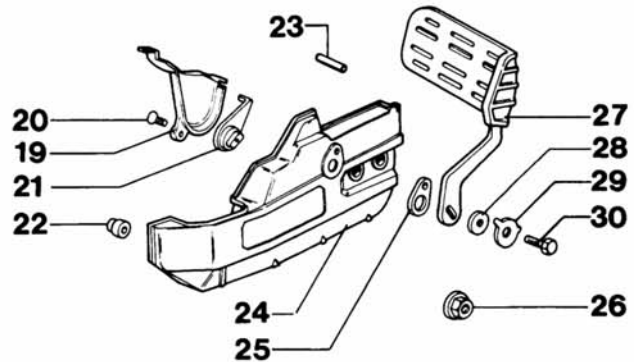

Ref.Nu	Qty	Part number	Description	Validity from	Validity till	Notes	Bulletin
1	1	005000072	Throttle				
2	1	005000360	Spring				
3	1	006100364	Pin				
4	1	026400084	Screw				
5	1	005400562	Cap				
6	1	005200228	Support				
7	1	005400227	Support				
8	1	3933100R	Nut				
9	1	035000079	Handle				
10	1	005000358	Throttle lever				
11	1	005000359	Spring				
12	1	026400110	Rod				
13	1	005100891	Button				
14	1	026400085	Support				
15	1	006000101	Screw				
16	1	005200545	Support				
17	1	3914003	Nut				
18	1	3801014	Screw				
19	1	004400596	Screw				
28	1	004400567	Screw				
29	1	005400563	Cap				
30	1	005400567	Screw				

Ref.Nu	Qty	Part number	Description	Validity from	Validity till	Notes	Bulletin
1	1	006000352	Washer				
2	1	004900137B	Spring				
3	1	004900068	Clutch				
4	1	004400165	Bearing				
5	1	004900159	Clutch drum				
6	1	005000329	Washer				
7	1	005000355	Nut				
8	1	005000165	Bearing				
9	1	005400560	Pin				
10	1	026400108	Washer				
11	1	005400566	Screw				
12	1	006000141	Ring				
13	1	005400555	Brake band				
14	1	005400552	Spring				
15	1	005400549	Lever				
16	1	005400597	Lever				
17	1	005400553	Spring				
18	1	005400157	Plate				
19	1	005400564	Guard				
20	1	005401082	Screw				
21	1	005400550	Lever				
22	1	006000300	Bushing				
23	1	005000364	Pin				
24	1	035500001	Chain cover				
25	1	005400598	Plate				
26	1	094500155	Nut				
27	1	026400001	Guard				
28	1	005400599	Washer				
29	1	005400600	Plate				
30	1	005400601	Screw				
31	1	3933100R	Nut				
32	1	005400093	Spike				
33	1	3914003	Nut				
34	1	006000369	Screw				
35	1	006000624	Screw				
36	1	005400544	Spike				
39	1	005000918	Clutch drum				