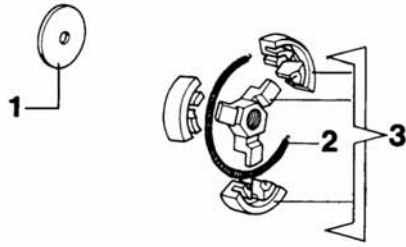

Ref.Nu	Qty	Part number	Description	Validity from	Validity till	Notes	Bulletin
1	1	005000072	Throttle				
2	1	005000360	Spring				
3	1	006100364	Pin				
4	1	026400084	Screw				
5	1	005400562	Cap				
6	1	005200228	Support				
7	1	005400227	Support				
8	1	3933100R	Nut				
9	1	035000079	Handle				
10	1	005000358	Throttle lever				
11	1	005000359	Spring				
12	1	026400110	Rod				
13	1	005100891	Button				
14	1	026400085	Support				
15	1	006000101	Screw				
16	1	005200545	Support				
17	1	3914003	Nut				
18	1	3801014	Screw				
19	1	004400596	Screw				
28	1	004400567	Screw				
29	1	005400563	Cap				
30	1	005400567	Screw				

Ref.Nu	Qty	Part number	Description	Validity from	Validity till	Notes	Bulletin
1	1	006000352	Washer				
2	1	004900137B	Spring				
3	1	004900068	Clutch				
4	1	004400165	Bearing				
5	1	004900159	Clutch drum				
6	1	005000329	Washer				
7	1	005000355	Nut				
8	1	005000165	Bearing				
9	1	005400560	Pin				
10	1	026400108	Washer				
11	1	005400566	Screw				
12	1	006000141	Ring				
13	1	005400555	Brake band				
14	1	005400552	Spring				
15	1	005400549	Lever				
16	1	005400597	Lever				
17	1	005400553	Spring				
18	1	005400157	Plate				
19	1	005400564	Guard				
20	1	005401082	Screw				
21	1	005400550	Lever				
22	1	006000300	Bushing				
23	1	005000364	Pin				
24	1	035500001	Chain cover				
25	1	005400598	Plate				
26	1	094500155	Nut				
27	1	026400001	Guard				
28	1	005400599	Washer				
29	1	005400600	Plate				
30	1	005400601	Screw				
31	1	3933100R	Nut				
32	1	005400093	Spike				
33	1	3914003	Nut				
34	1	006000369	Screw				
35	1	006000624	Screw				
36	1	005400544	Spike				
39	1	005000918	Clutch drum				