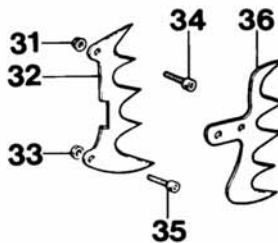

Ref.Nu	Qty	Part number	Description	Validity from	Validity till	Notes	Bulletin
1	1	005000072	Throttle				
2	1	005000360	Spring				
3	1	006100364	Pin				
4	1	026400084	Screw				
5	1	005400562	Cap				
6	1	005200228	Support				
7	1	005400227	Support				
8	1	3933100R	Nut				
9	1	035000079	Handle				
10	1	005000358	Throttle lever				
11	1	005000359	Spring				
12	1	026400110	Rod				
13	1	005100891	Button				
14	1	026400085	Support				
15	1	006000101	Screw				
16	1	005200545	Support				
17	1	3914003	Nut				
18	1	3801014	Screw				
19	1	004400596	Screw				
28	1	004400567	Screw				
29	1	005400563	Cap				
30	1	005400567	Screw				

Ref.Nu	Qty	Part number	Description	Validity from	Validity till	Notes	Bulletin
1	1	006000352	Washer				
2	1	004900137B	Spring				
3	1	004900068	Clutch				
4	1	004400165	Bearing				
5	1	004900159	Clutch drum				
6	1	005000329	Washer				
7	1	005000355	Nut				
8	1	005000165	Bearing				
9	1	005400560	Pin				
10	1	026400108	Washer				
11	1	005400566	Screw				
12	1	006000141	Ring				
13	1	005400555	Brake band				
14	1	005400552	Spring				
15	1	005400549	Lever				
16	1	005400597	Lever				
17	1	005400553	Spring				
18	1	005400157	Plate				
19	1	005400564	Guard				
20	1	005401082	Screw				
21	1	005400550	Lever				
22	1	006000300	Bushing				
23	1	005000364	Pin				
24	1	035500001	Chain cover				
25	1	005400598	Plate				
26	1	094500155	Nut				
27	1	026400001	Guard				
28	1	005400599	Washer				
29	1	005400600	Plate				
30	1	005400601	Screw				
31	1	3933100R	Nut				
32	1	005400093	Spike				
33	1	3914003	Nut				
34	1	006000369	Screw				
35	1	006000624	Screw				
36	1	005400544	Spike				
39	1	005000918	Clutch drum				