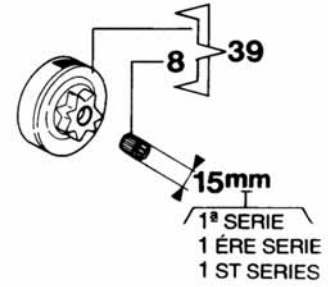

Ref.Nu	Qty	Part number	Description	Validity from	Validity till	Notes	Bulletin
1	1	005000072	Throttle				
2	1	005000360	Spring				
3	1	006100364	Pin				
4	1	026400084	Screw				
5	1	005400562	Cap				
6	1	005200228	Support				
7	1	005400227	Support				
8	1	3933100R	Nut				
9	1	035000079	Handle				
10	1	005000358	Throttle lever				
11	1	005000359	Spring				
12	1	026400110	Rod				
13	1	005100891	Button				
14	1	026400085	Support				
15	1	006000101	Screw				
16	1	005200545	Support				
17	1	3914003	Nut				
18	1	3801014	Screw				
19	1	004400596	Screw				
28	1	004400567	Screw				
29	1	005400563	Cap				
30	1	005400567	Screw				

Ref.Nu	Qty	Part number	Description	Validity from	Validity till	Notes	Bulletin
1	1	006000352	Washer				
2	1	004900137B	Spring				
3	1	004900068	Clutch				
4	1	004400165	Bearing				
5	1	004900159	Clutch drum				
6	1	005000329	Washer				
7	1	005000355	Nut				
8	1	005000165	Bearing				
9	1	005400560	Pin				
10	1	026400108	Washer				
11	1	005400566	Screw				
12	1	006000141	Ring				
13	1	005400555	Brake band				
14	1	005400552	Spring				
15	1	005400549	Lever				
16	1	005400597	Lever				
17	1	005400553	Spring				
18	1	005400157	Plate				
19	1	005400564	Guard				
20	1	005401082	Screw				
21	1	005400550	Lever				
22	1	006000300	Bushing				
23	1	005000364	Pin				
24	1	035500001	Chain cover				
25	1	005400598	Plate				
26	1	094500155	Nut				
27	1	026400001	Guard				
28	1	005400599	Washer				
29	1	005400600	Plate				
30	1	005400601	Screw				
31	1	3933100R	Nut				
32	1	005400093	Spike				
33	1	3914003	Nut				
34	1	006000369	Screw				
35	1	006000624	Screw				
36	1	005400544	Spike				
39	1	005000918	Clutch drum				