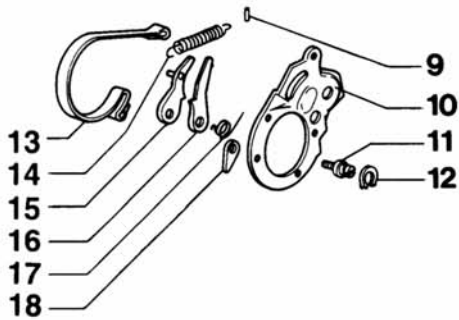

Ref.Nu	Qty	Part number	Description	Validity from	Validity till	Notes	Bulletin
1	1	005000072	Throttle				
2	1	005000360	Spring				
3	1	006100364	Pin				
4	1	026400084	Screw				
5	1	005400562	Cap				
6	1	005200228	Support				
7	1	005400227	Support				
8	1	3933100R	Nut				
9	1	035000079	Handle				
10	1	005000358	Throttle lever				
11	1	005000359	Spring				
12	1	026400110	Rod				
13	1	005100891	Button				
14	1	026400085	Support				
15	1	006000101	Screw				
16	1	005200545	Support				
17	1	3914003	Nut				
18	1	3801014	Screw				
19	1	004400596	Screw				
28	1	004400567	Screw				
29	1	005400563	Cap				
30	1	005400567	Screw				

Ref.Nu	Qty	Part number	Description	Validity from	Validity till	Notes	Bulletin
1	1	006000352	Washer				
2	1	004900137B	Spring				
3	1	004900068	Clutch				
4	1	004400165	Bearing				
5	1	004900159	Clutch drum				
6	1	005000329	Washer				
7	1	005000355	Nut				
8	1	005000165	Bearing				
9	1	005400560	Pin				
10	1	026400108	Washer				
11	1	005400566	Screw				
12	1	006000141	Ring				
13	1	005400555	Brake band				
14	1	005400552	Spring				
15	1	005400549	Lever				
16	1	005400597	Lever				
17	1	005400553	Spring				
18	1	005400157	Plate				
19	1	005400564	Guard				
20	1	005401082	Screw				
21	1	005400550	Lever				
22	1	006000300	Bushing				
23	1	005000364	Pin				
24	1	035500001	Chain cover				
25	1	005400598	Plate				
26	1	094500155	Nut				
27	1	026400001	Guard				
28	1	005400599	Washer				
29	1	005400600	Plate				
30	1	005400601	Screw				
31	1	3933100R	Nut				
32	1	005400093	Spike				
33	1	3914003	Nut				
34	1	006000369	Screw				
35	1	006000624	Screw				
36	1	005400544	Spike				
39	1	005000918	Clutch drum				