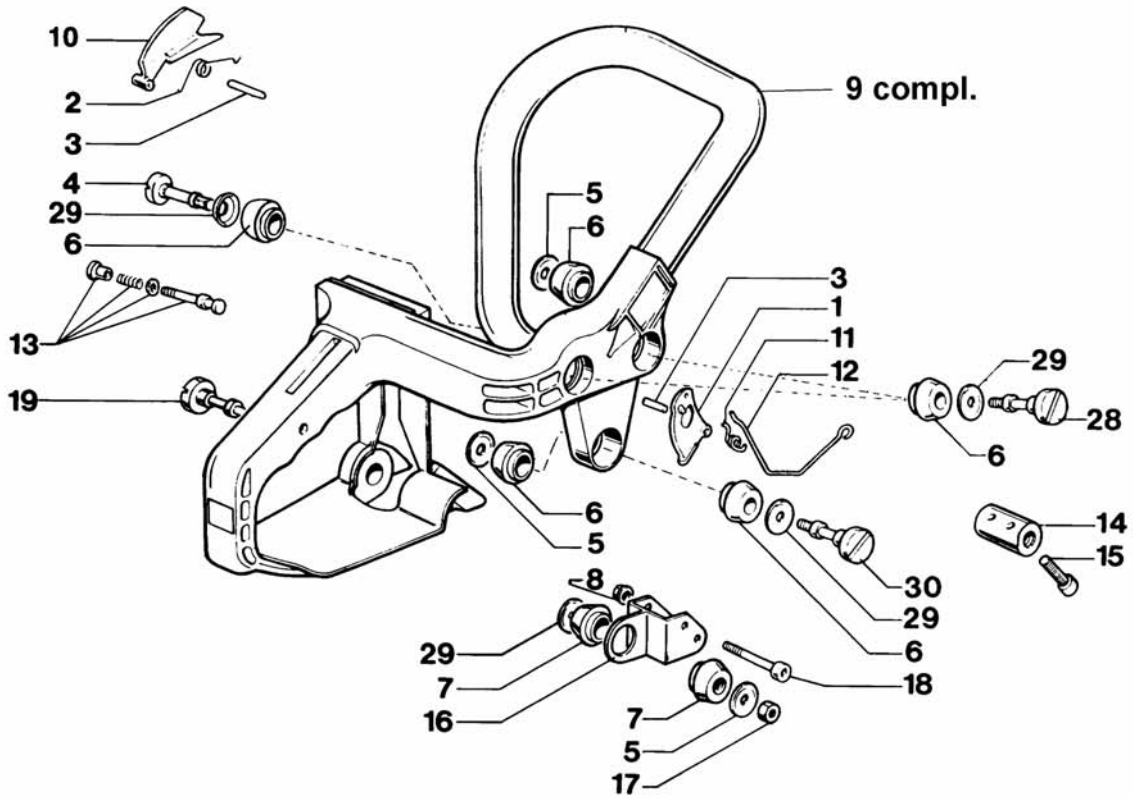

Ref.Nu	Qty	Part number	Description	Validity from	Validity till	Notes	Bulletin
1	1	005000072	Throttle				
2	1	005000360	Spring				
3	1	006100364	Pin				
4	1	026400084	Screw				
5	1	005400562	Cap				
6	1	005200228	Support				
7	1	005400227	Support				
8	1	3933100R	Nut				
9	1	035000079	Handle				
10	1	005000358	Throttle lever				
11	1	005000359	Spring				
12	1	026400110	Rod				
13	1	005100891	Button				
14	1	026400085	Support				
15	1	006000101	Screw				
16	1	005200545	Support				
17	1	3914003	Nut				
18	1	3801014	Screw				
19	1	004400596	Screw				
28	1	004400567	Screw				
29	1	005400563	Cap				
30	1	005400567	Screw