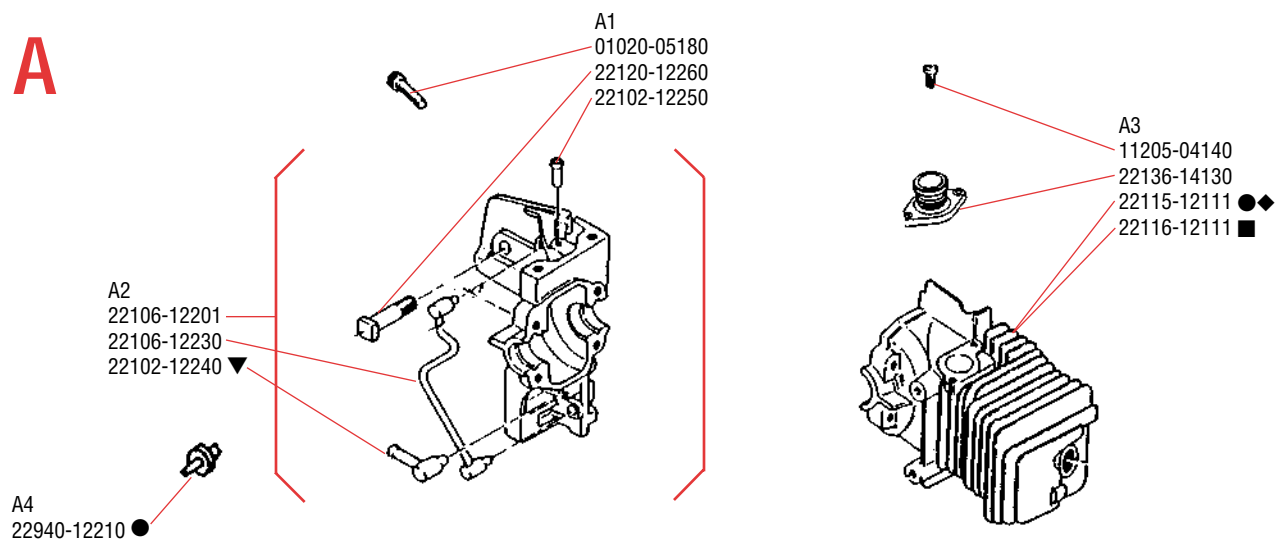

SHINDAIWA EC-350/416/350

416
350

EC-350

ILLUSTRATED PARTS LIST PIEZAS DE REPUESTO LE RÉPERTOIRE DES PIÈCES ILLUSTRÉS

A

B

C

D

M

N

P

P1
11020-05400
22104-82220

P2
22128-82400

P3
22128-82420
22100-82430

P4
22102-82140
22940-82200
22120-82120
22100-82110
22128-97520

P5
22100-81130
22128-81120
22128-81140
22128-81150
22128-81380