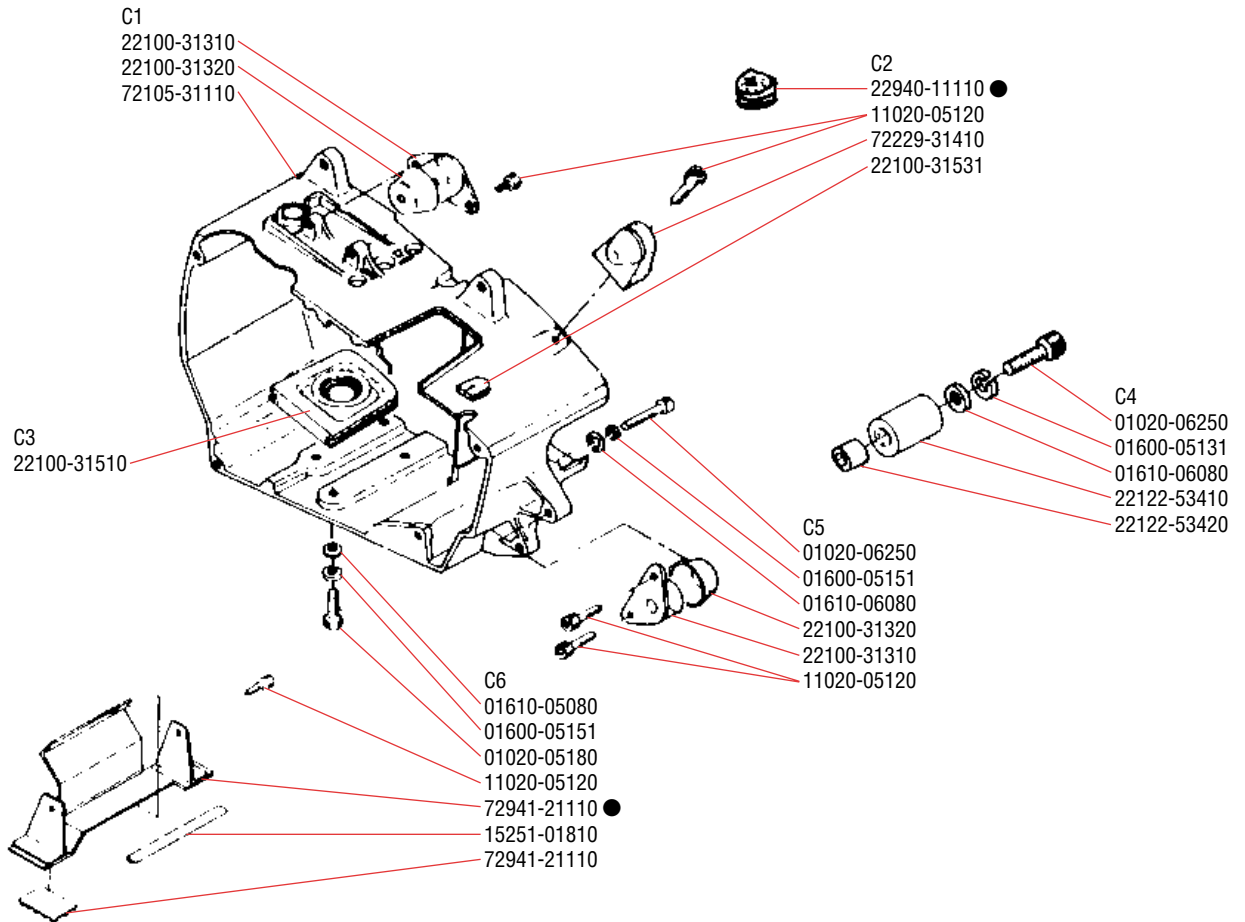

SHINDAIWA EC-350/416/350

416
350

EC-350

ILLUSTRATED PARTS LIST PIEZAS DE REPUESTO LE RÉPERTOIRE DES PIÈCES ILLUSTRÉS

A

B

C

D

E

F

G

H

J

K

EC-350

L

M

N

P

P1
11020-05400
22104-82220

P2
22128-82400

P3
22128-82420
22100-82430

P4
22102-82140
22940-82200
22120-82120
22100-82110
22128-97520

P5
22100-81130
22128-81120
22128-81140
22128-81150
22128-81380

P9
22100-81290
22100-81260
22100-81280
22100-81351

(EC-350)

P10
22128-82420
22100-82430
72942-82410

P11
72942-82400
22940-82310

P12
22100-81200

P13
22128-81100
22940-82340
22940-82330
22940-82320
22940-82200