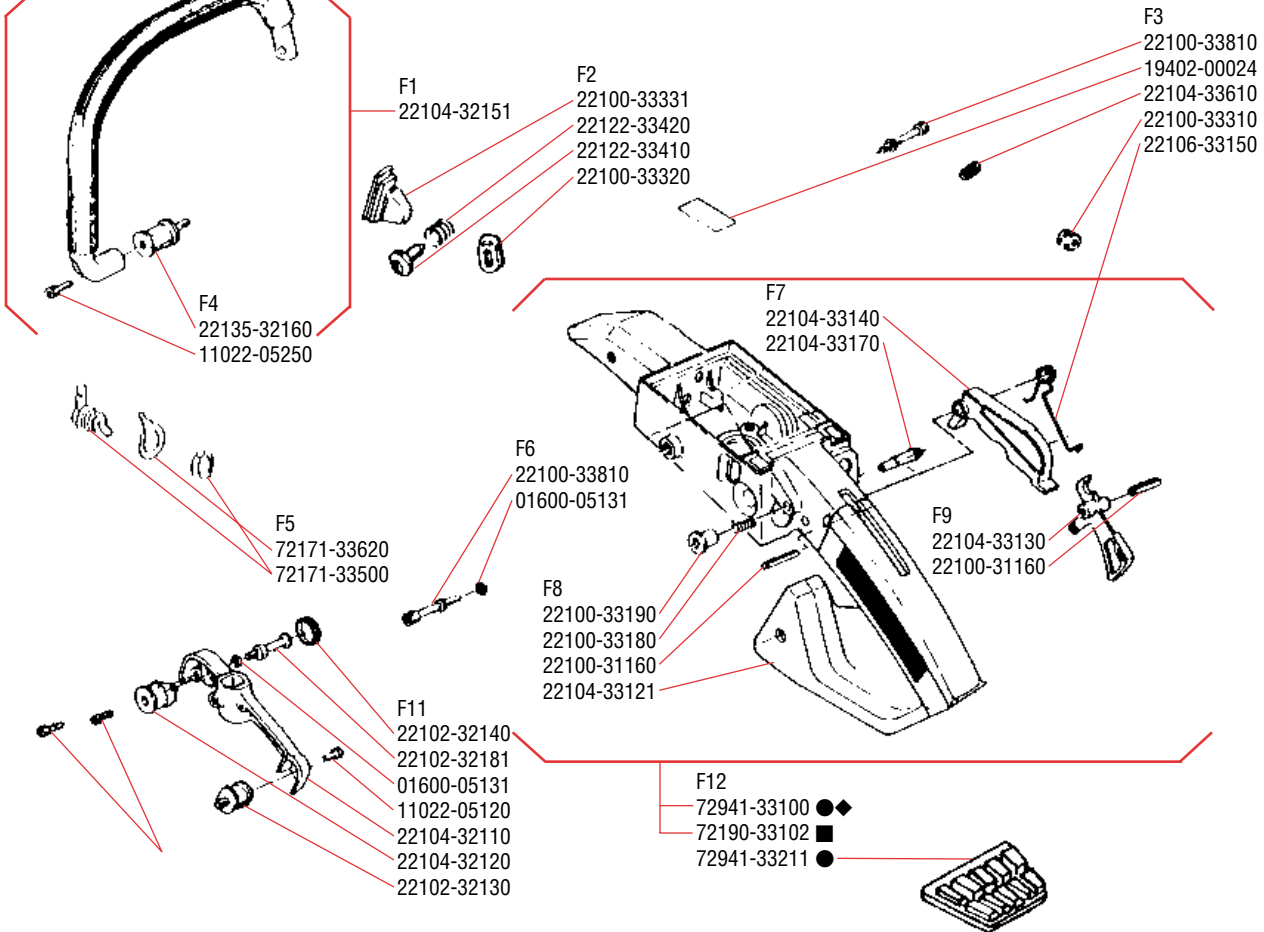

SHINDAIWA EC-350/416/350

416
350

EC-350

ILLUSTRATED PARTS LIST PIEZAS DE REPUESTO LE RÉPERTOIRE DES PIÈCES ILLUSTRÉS

A

B

C

D

E

F

G

H

J

K

EC-350

L

M

N

P

P1
11020-05400
22104-82220

P2
22128-82400

P3
22128-82420
22100-82430

P4
22102-82140
22940-82200
22120-82120
22100-82110
22128-97520

P5
22100-81130
22128-81120
22128-81140
22128-81150
22128-81380