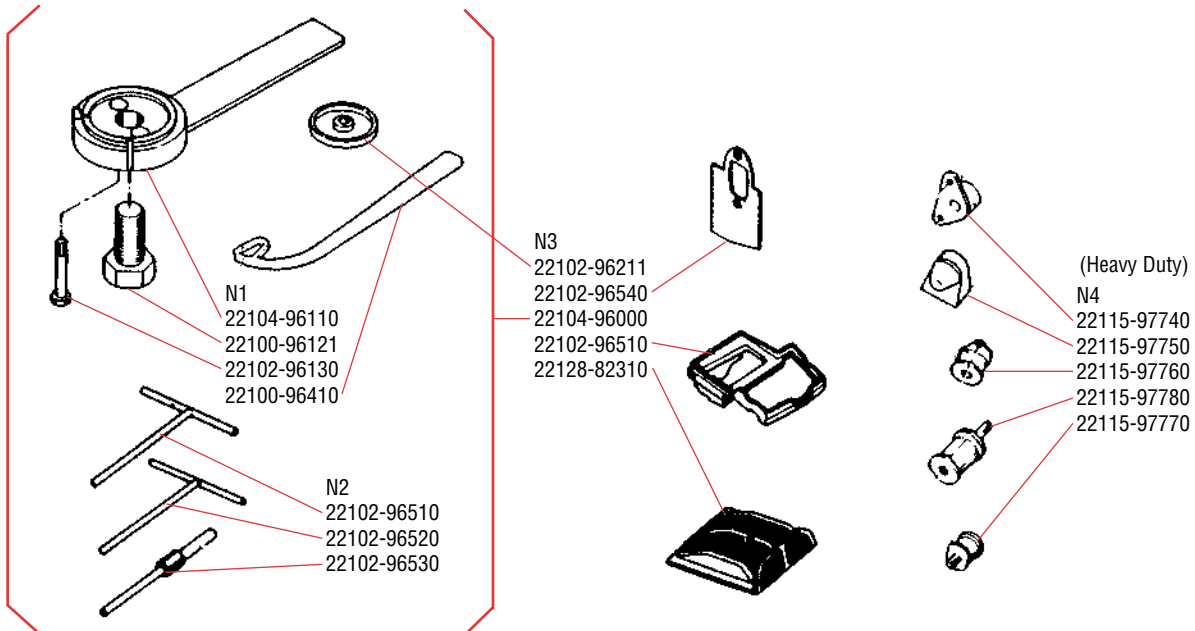

SHINDAIWA EC-350/416/350

416
350

EC-350

ILLUSTRATED PARTS LIST PIEZAS DE REPUESTO LE RÉPERTOIRE DES PIÈCES ILLUSTRÉS

A

B

C

D

E

F

G

H

J

K

EC-350

L

M

N

P

P1
11020-05400
22104-82220

P2
22128-82400

P3
22128-82420
22100-82430

P4
22102-82140
22940-82200
22120-82120
22100-82110
22128-97520

P5
22100-81130
22128-81120
22128-81140
22128-81150
22128-81380