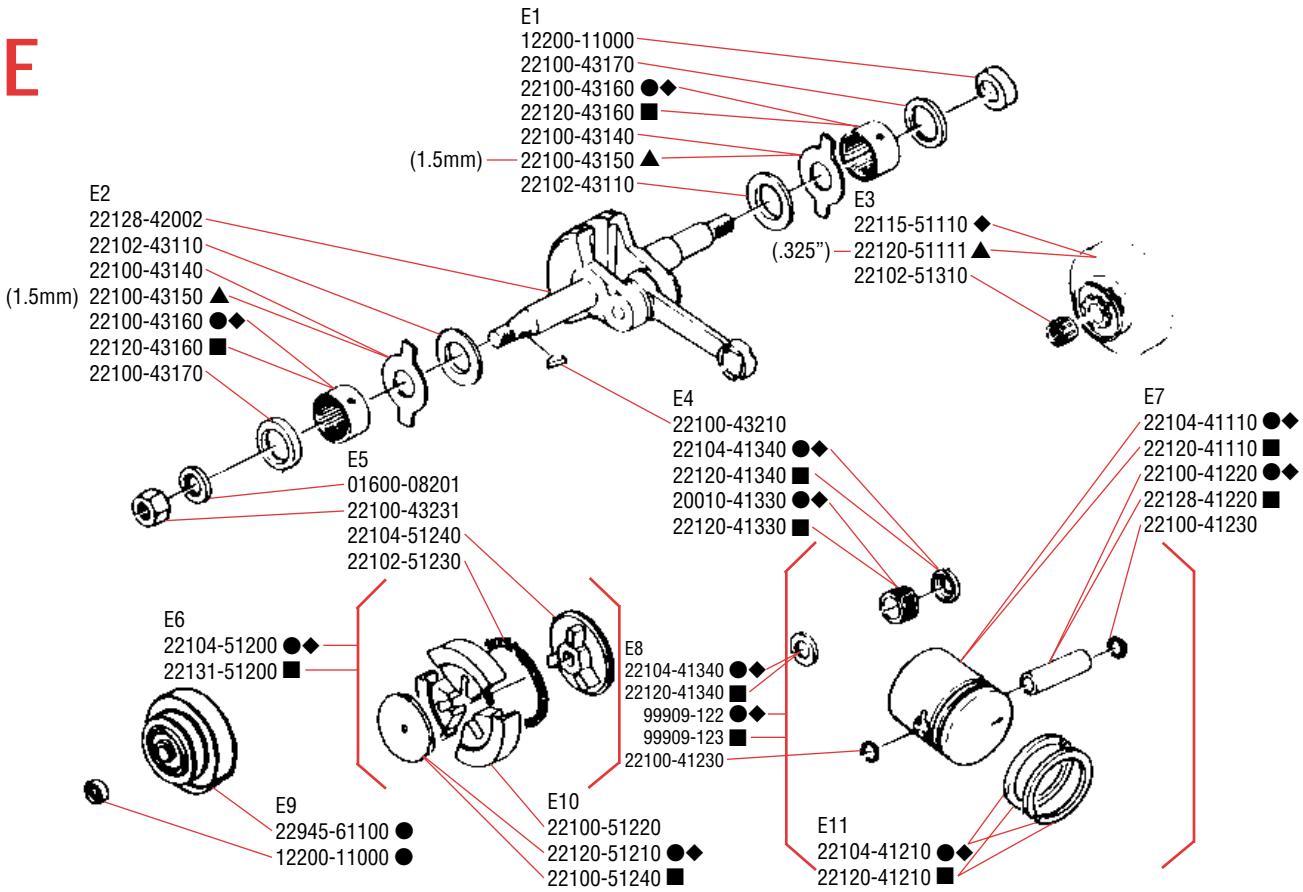

SHINDAIWA EC-350/416/350

416
350

EC-350

ILLUSTRATED PARTS LIST PIEZAS DE REPUESTO LE RÉPERTOIRE DES PIÈCES ILLUSTRÉS

A

B

C

D

E

F

G

H

J

K

EC-350

L

M

N

P

P1
11020-05400
22104-82220

P2
22128-82400

P3
22128-82420
22100-82430

P4
22102-82140
22940-82200
22120-82120
22100-82110
22128-97520

P5
22100-81130
22128-81120
22128-81140
22128-81150
22128-81380

P9
22100-81290
22100-81260
22100-81280
22100-81351

(EC-350)

P10
22128-82420
22100-82430
72942-82410

P11
72942-82400
22940-82310

P12
22100-81200

P13
22128-81100
22940-82340
22940-82330
22940-82320
22940-82200