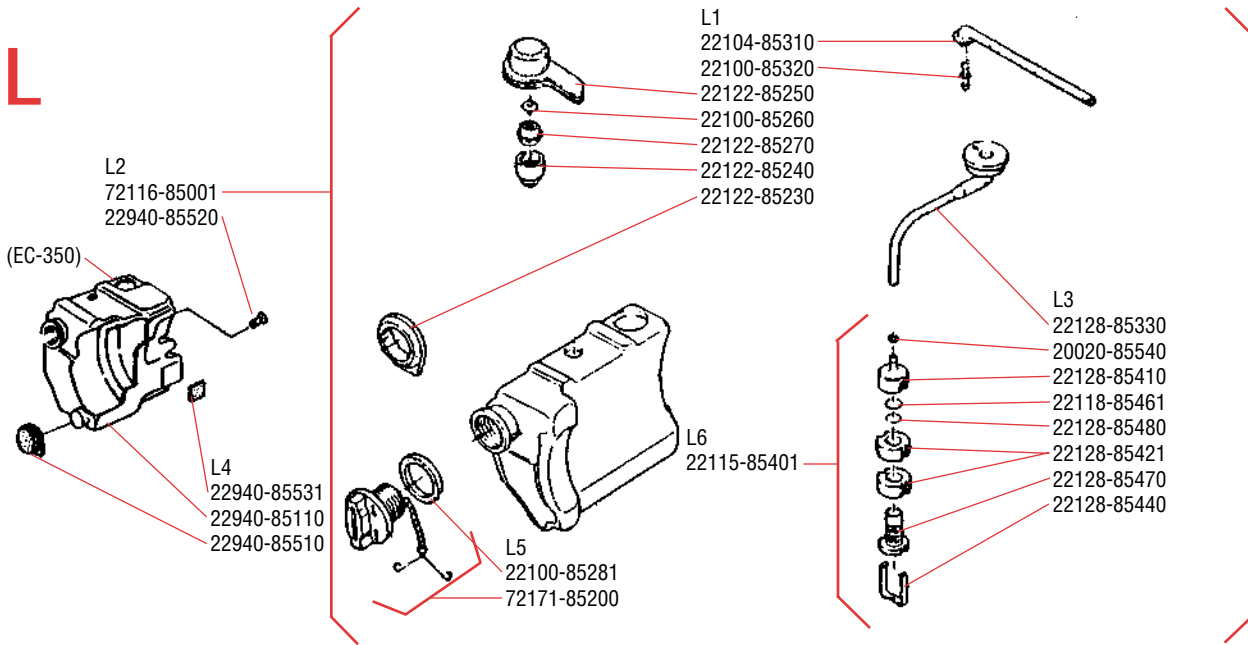

SHINDAIWA EC-350/416/350

416
350

EC-350

ILLUSTRATED PARTS LIST PIEZAS DE REPUESTO LE RÉPERTOIRE DES PIÈCES ILLUSTRÉS

A

B

C

D

M

N

P

P1
11020-05400
22104-82220

P2
22128-82400

P3
22128-82420
22100-82430

P4
22102-82140
22940-82200
22120-82120
22100-82110
22128-97520

P5
22100-81130
22128-81120
22128-81140
22128-81150
22128-81380