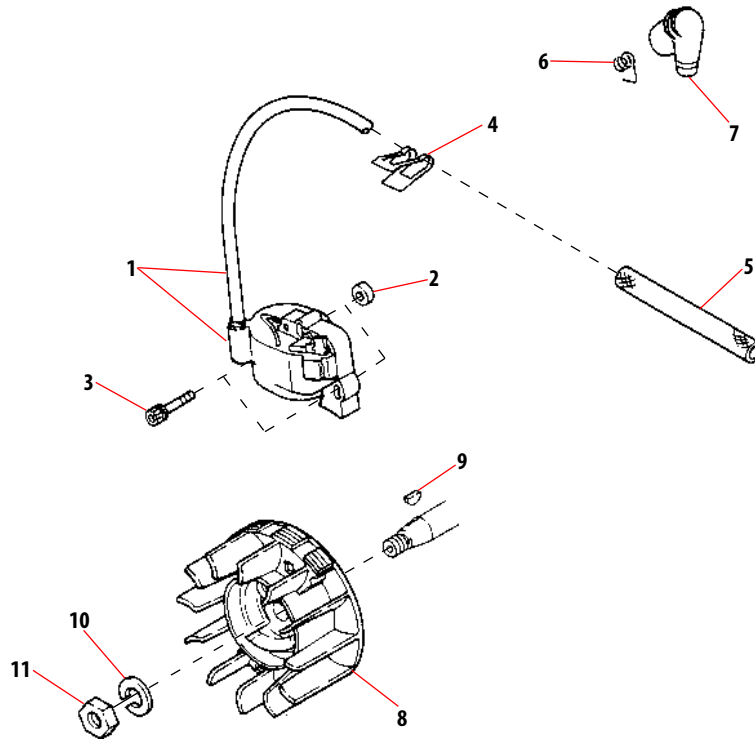

FLYWHEEL/COIL
VOLANTE/BOBINA
ROTOR/BOBINE D'ALLUMAGE

Rev. 2/99

Index No. Indice	Part Number Pieza No. Numero	Part Name	Descripción	Nom de la pièce	Qty. Qty. Cant.
1	20024-71610	COIL	BOBINA	BOBINE D'ALLUMAGE	1
2	22154-71810	INSULATOR	AISLADOR TERMICO	ISOLATEUR	2
3	11060-04240	BOLT	PERNO	BOULON	2
4	22154-72240	CLIP	SUJETADOR	ATTACHE	1
5	70064-72110	TUBE	TUBO AISLADOR	TUYAU	1
6	22154-72230	SPRING, CLIP	CONECTOR, BUJIA	CONNECTEUR DE BOUGIE	1
7	22160-72220	CAP, PLUG	CAPUCHON, BUJIA	CAPUCHON DE BOUGIE	1
8	22154-71100	FLYWHEEL	VOLANTE	ROTOR	1
9	02403-03100	KEY	CUÑA WOODRUFF	CLAVETTE	1
10	01600-08201	SPRING WASHER	ARANDELA MUELLE	RONDELLE À RESSORT	1
11	22100-43231	NUT	TUERCA	ÉCROU	1