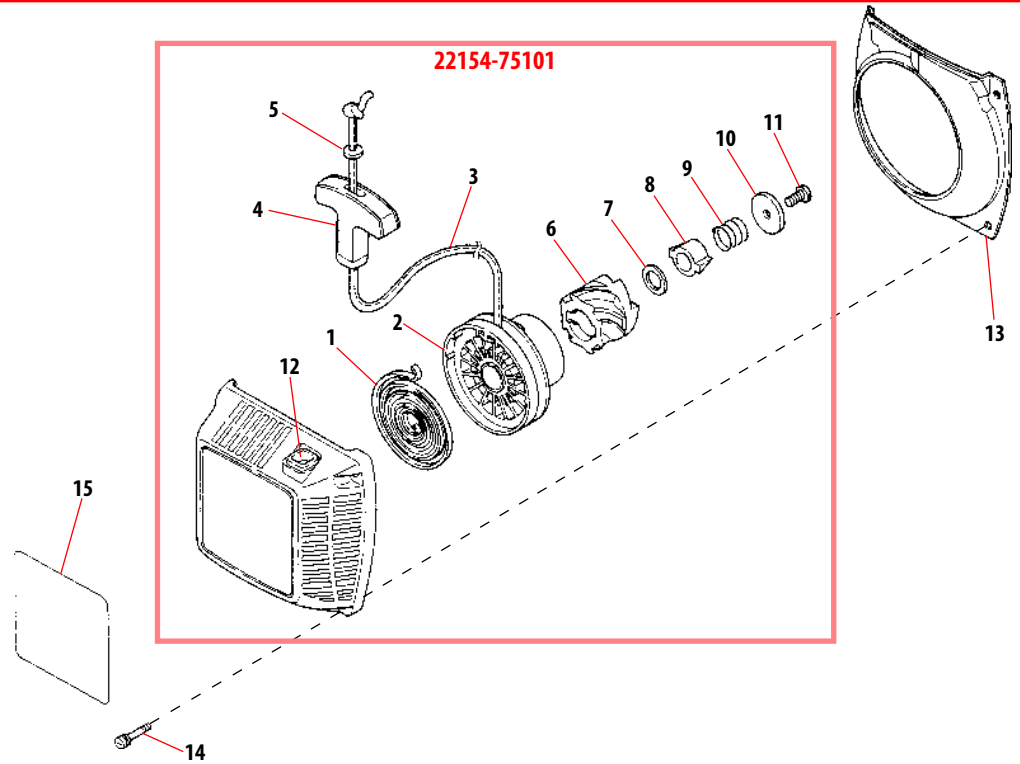

RECOIL STARTER
ARRANCADOR
DÉMARREUR

Rev. 2/99

Index No. Indice	Part Number Pieza No. Numero	Part Name	Descripción	Nom de la pièce	Qty. Qty. Cant.
	22154-75101	RECOIL STARTER ASSY.	ARRANCADOR, COMPLETO	DÉMARREUR COMPLET	
1	22154-75310	RECOIL SPRING	RESORTE RECULAR	RESSORT DE RAPPEL	1
2	22154-75210	REEL	CARRETE	BOBINE	1
3	22154-75410	ROPE	CUERDA	CORDE	1
4	22154-75420	PULL KNOB	ASIDERO	POIGNÉE	1
5	22154-75430	STOPPER, KNOB	RETENEDOR ASIDERO	ANNEAU D'ARRÊT	1
6	22154-75341	RATCHET	TRINQUETE	ROCHET	1
7	22154-75371	THRUST WASHER	ARANDELA DE PRESION	RONDELLE À PRESSION	1
8	22154-75353	GUIDE	GUIA	GUIDE	1
9	22154-75360	SPRING	RESORTE	RESSORT	1
10	22154-75380	WASHER	ARANDELA	RONDELLE	1
11	20035-75170	SCREW	TORNILLO	VIS	1
12	99909-36077	ROPE GUIDE	GUIA, CUERDA	GUIDE DE CORDE	1
13	22154-75610	AIR DEFLECTOR	DEFLECTOR DE AIRE	DÉFLECTEUR D'AIR	1
14	11060-04200	BOLT	PERNO	BOULON	4
15	72299-75440	LABEL	PLACA DE FABRICANTE	PLAQUE D'IDENTIFICATION	1