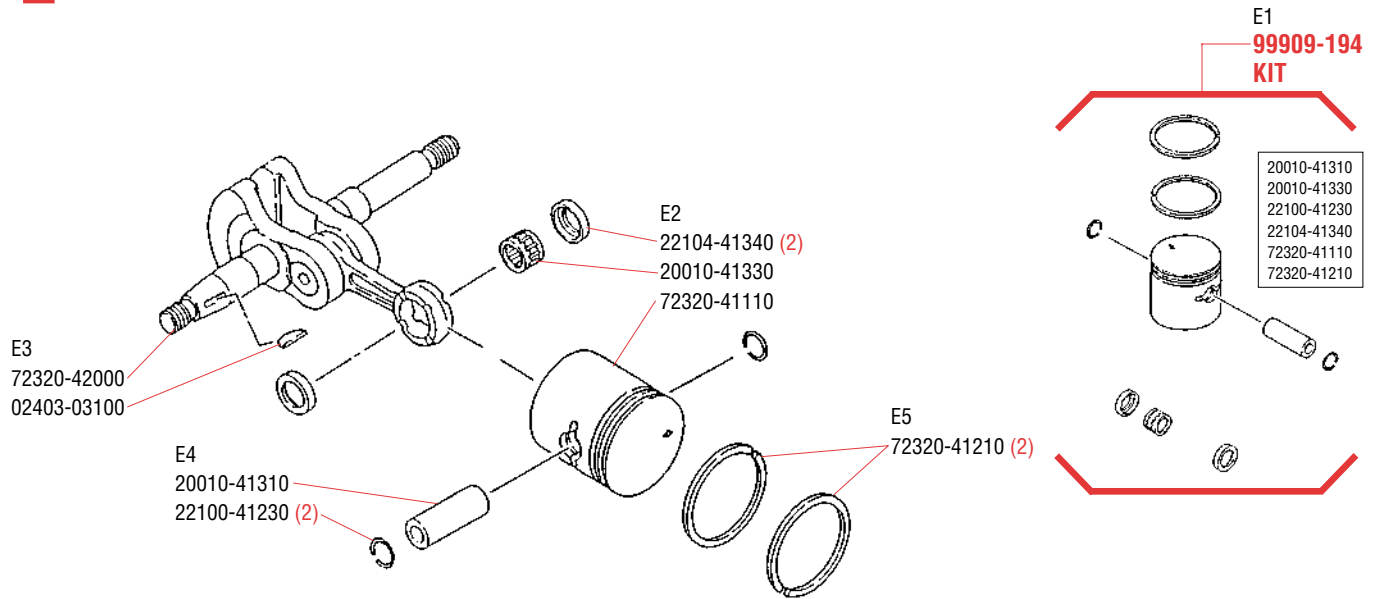

E PISTON, CRANKSHAFT/CIGUEÑAL/VILEBREQUIN

F CLUTCH SHOE/ZAPATA DEL EMBRAGUE/SABOT D'EMBRAYAGE

G HANDLE/MANGO/POIGNÉE

H CLUTCH COVER/TAPA DEL EMBRAGUE/COUVERCLE D'EMBRAYAGE

H8
72320-54000

J

FLYWHEEL/VOLANTE/ROTOR