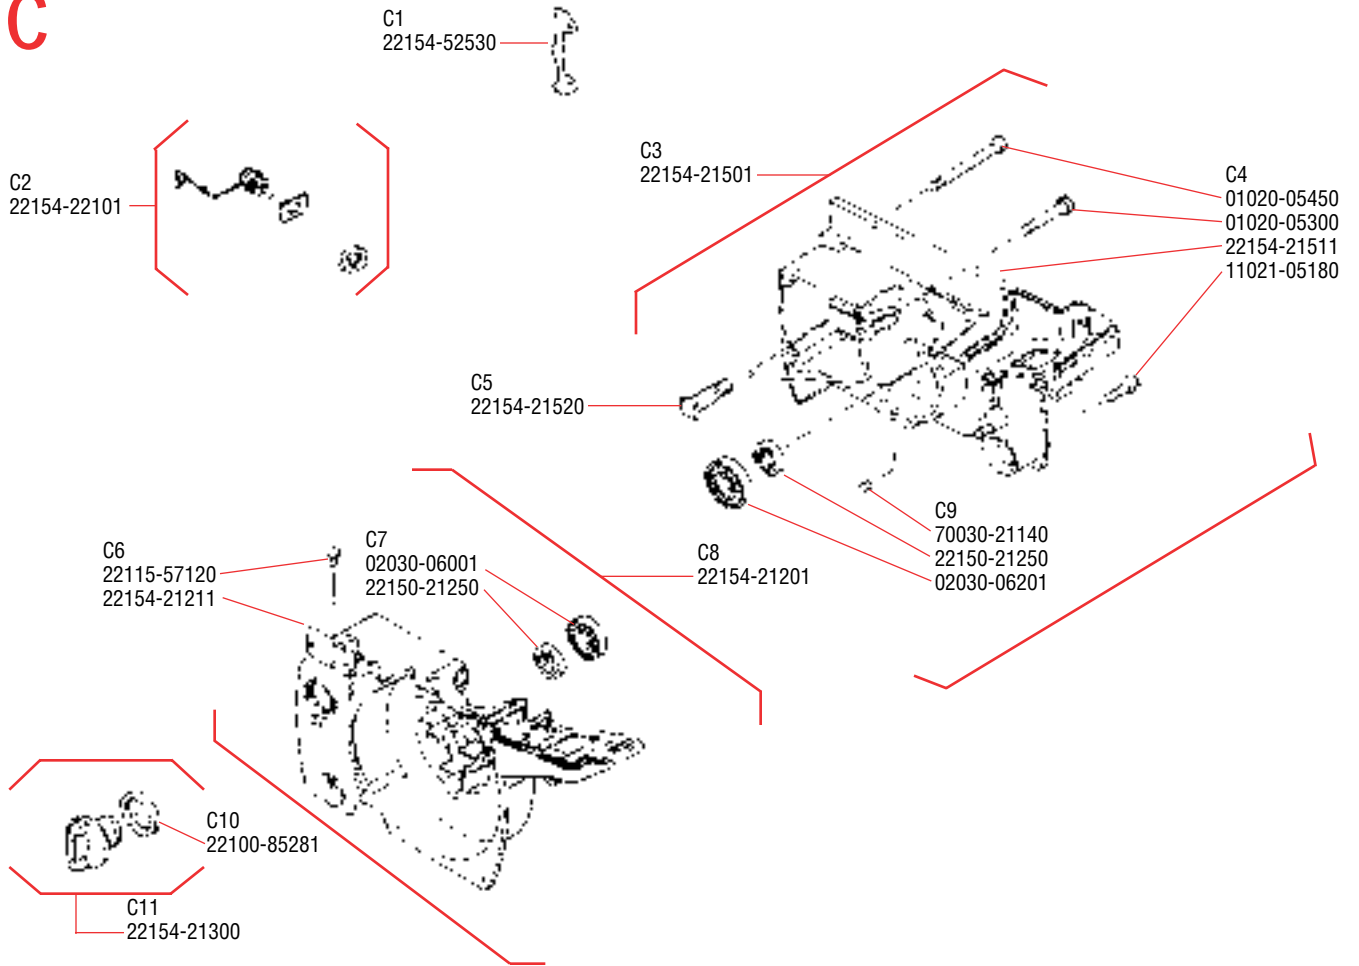

SHINDAIWA 300/300S

ILLUSTRATED PARTS LIST PIEZAS DE REPUESTO LE RÉPERTOIRE DES PIÈCES ILLUSTRÉS

A

B

C

D

E

F

Legend — Leyenda — Legend

- — 300
- ◆ — 300S
- — PR 104
- ▼ — (1) 300, (2) 300S
- ★ — 3/8" Spur Standard
- ▲ — 1/4" Spur Option
- ✕ — PR 91
- ◆ — PR 84

Shindaiwa Inc.

P.O. Box 1090, Tualatin, OR 97062
11975 S.W. Herman Rd., Tualatin, OR 97140