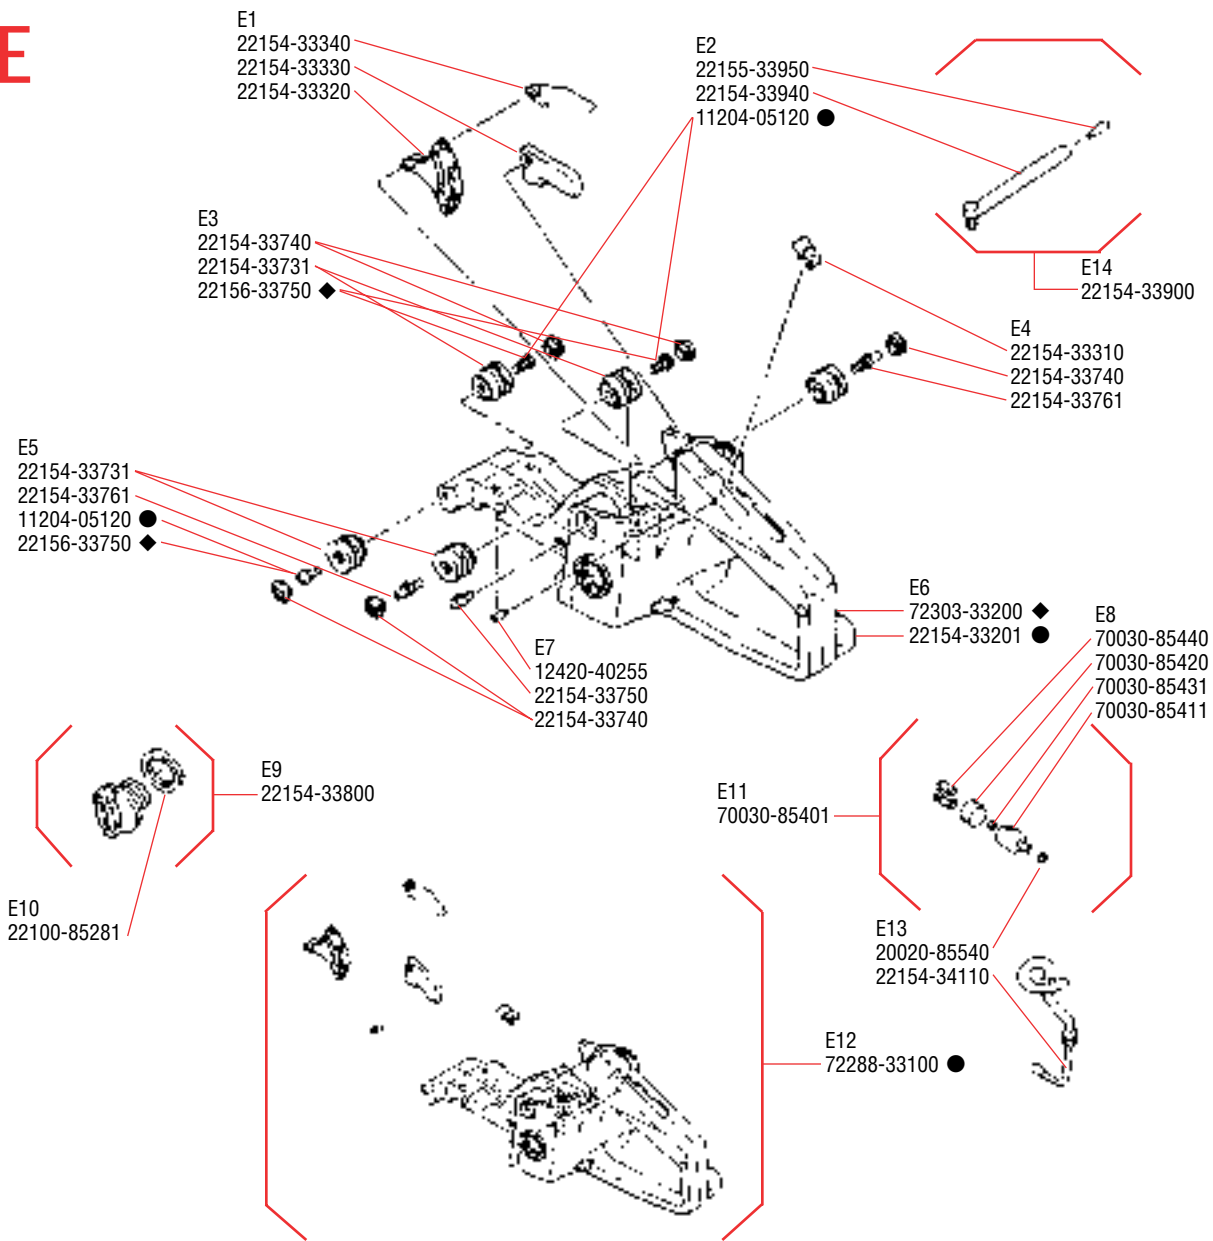

SHINDAIWA 300/300S

ILLUSTRATED PARTS LIST PIEZAS DE REPUESTO LE RÉPERTOIRE DES PIÈCES ILLUSTRÉS

A

B

C

D

E

F

Legend — Leyenda — Legend

- — 300
- ◆ — 300S
- — PR 104
- ▼ — (1) 300, (2) 300S
- ★ — 3/8" Spur Standard
- ▲ — 1/4" Spur Option
- ✕ — PR 91
- ◆ — PR 84

Shindaiwa Inc.

P.O. Box 1090, Tualatin, OR 97062
11975 S.W. Herman Rd., Tualatin, OR 97140