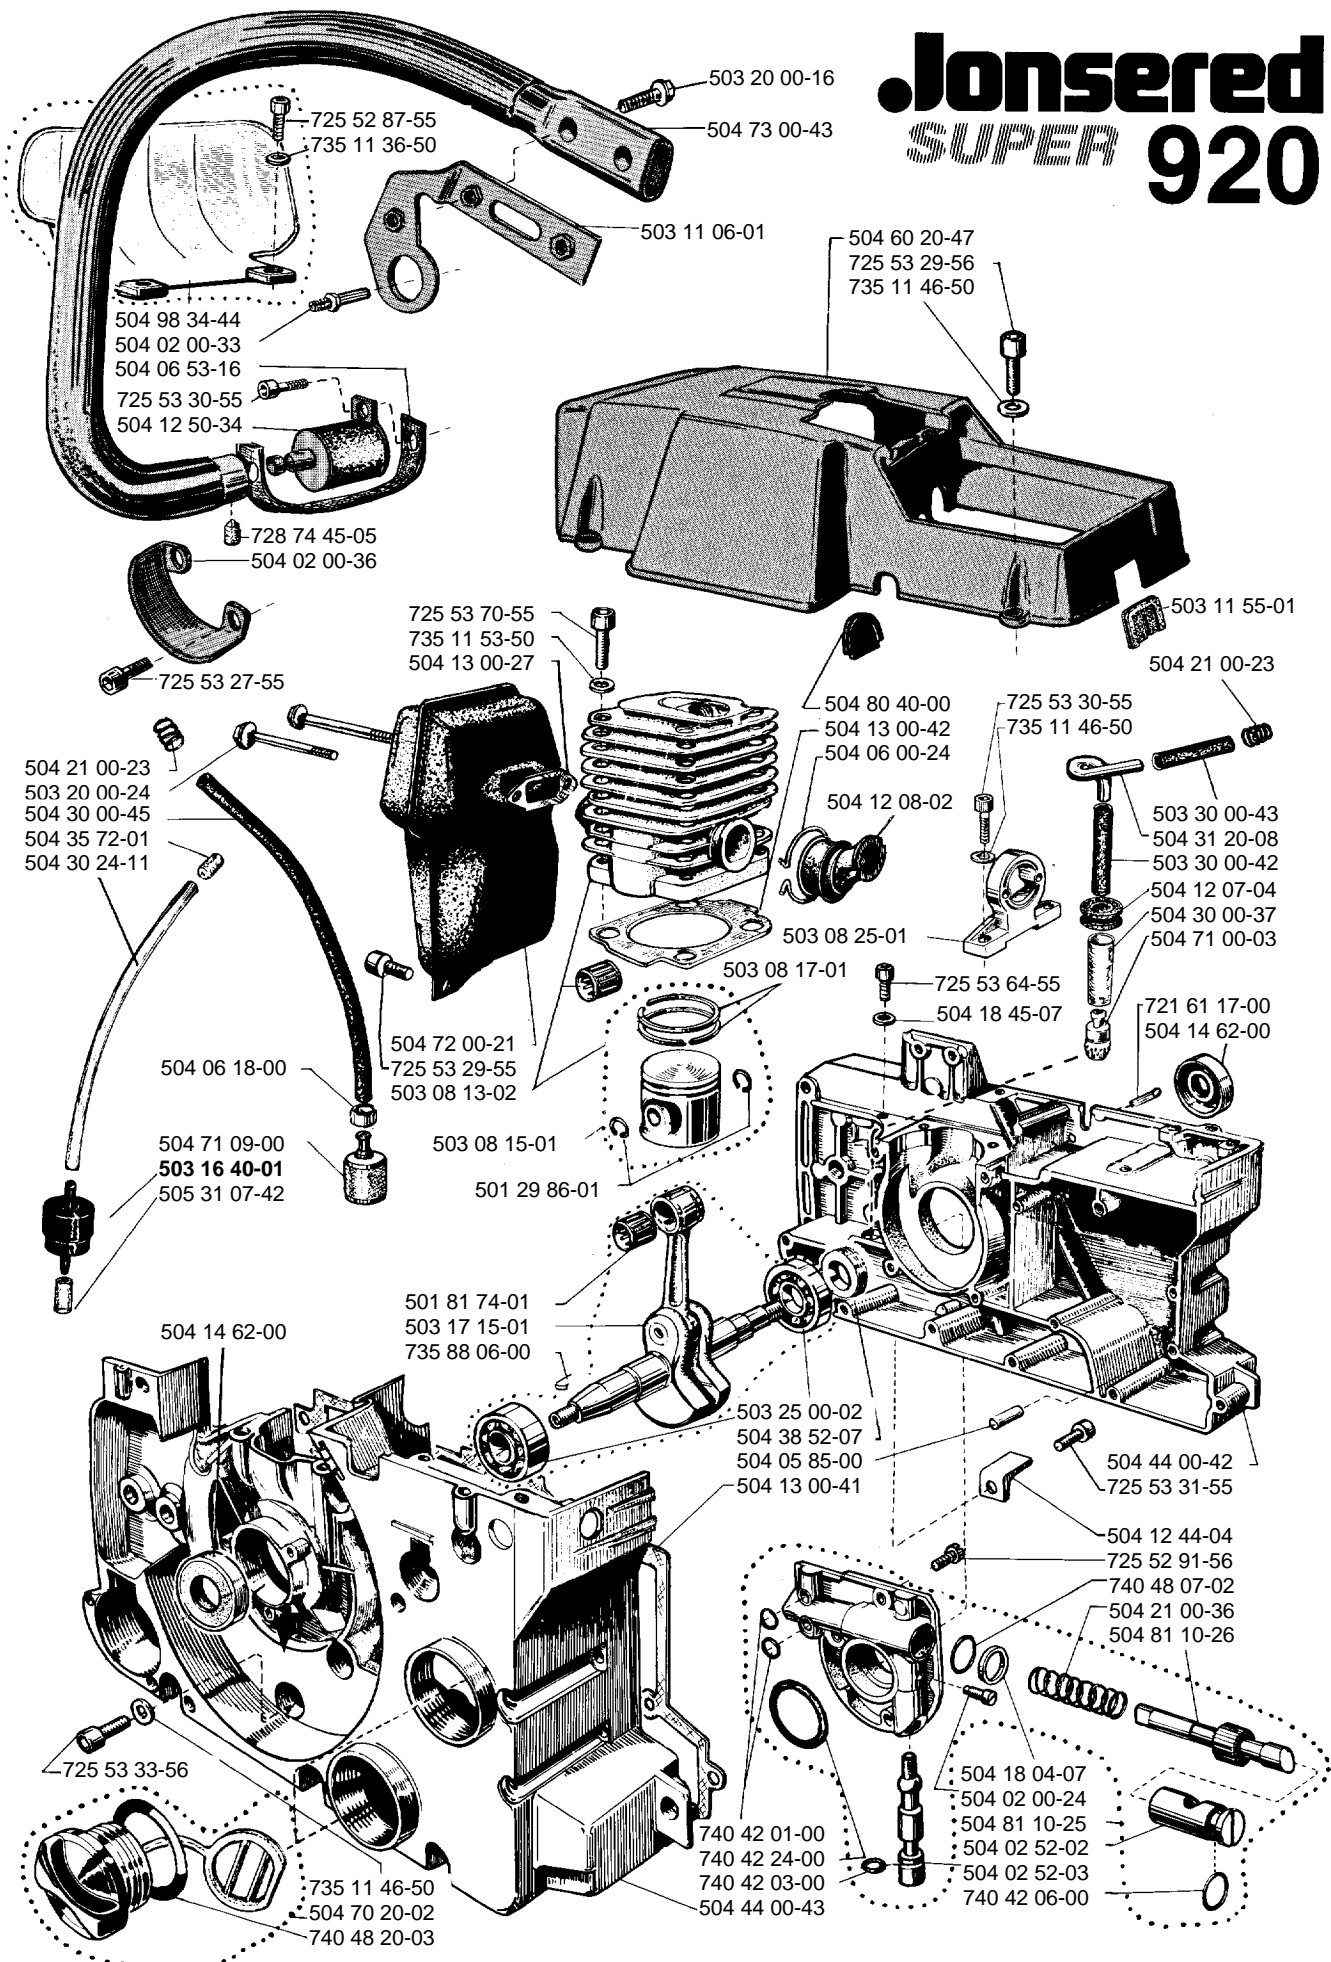

# Jonsered

IPL, 920, 1986-02, 504 99 90-20

# Jonsered SUPER 920

**SUPER**  
**Jonsered 920**

**503 08 39-01**  
**501 81 50-01**  
**501 77 48-01**  
**503 10 85-01**

**CAUTION!** **ATTENTION!**  
 For safe operation follow all safety precautions in Owner's manual. **Chaineuse can be dangerous! Les tronçonneuses peuvent être dangereuses!**