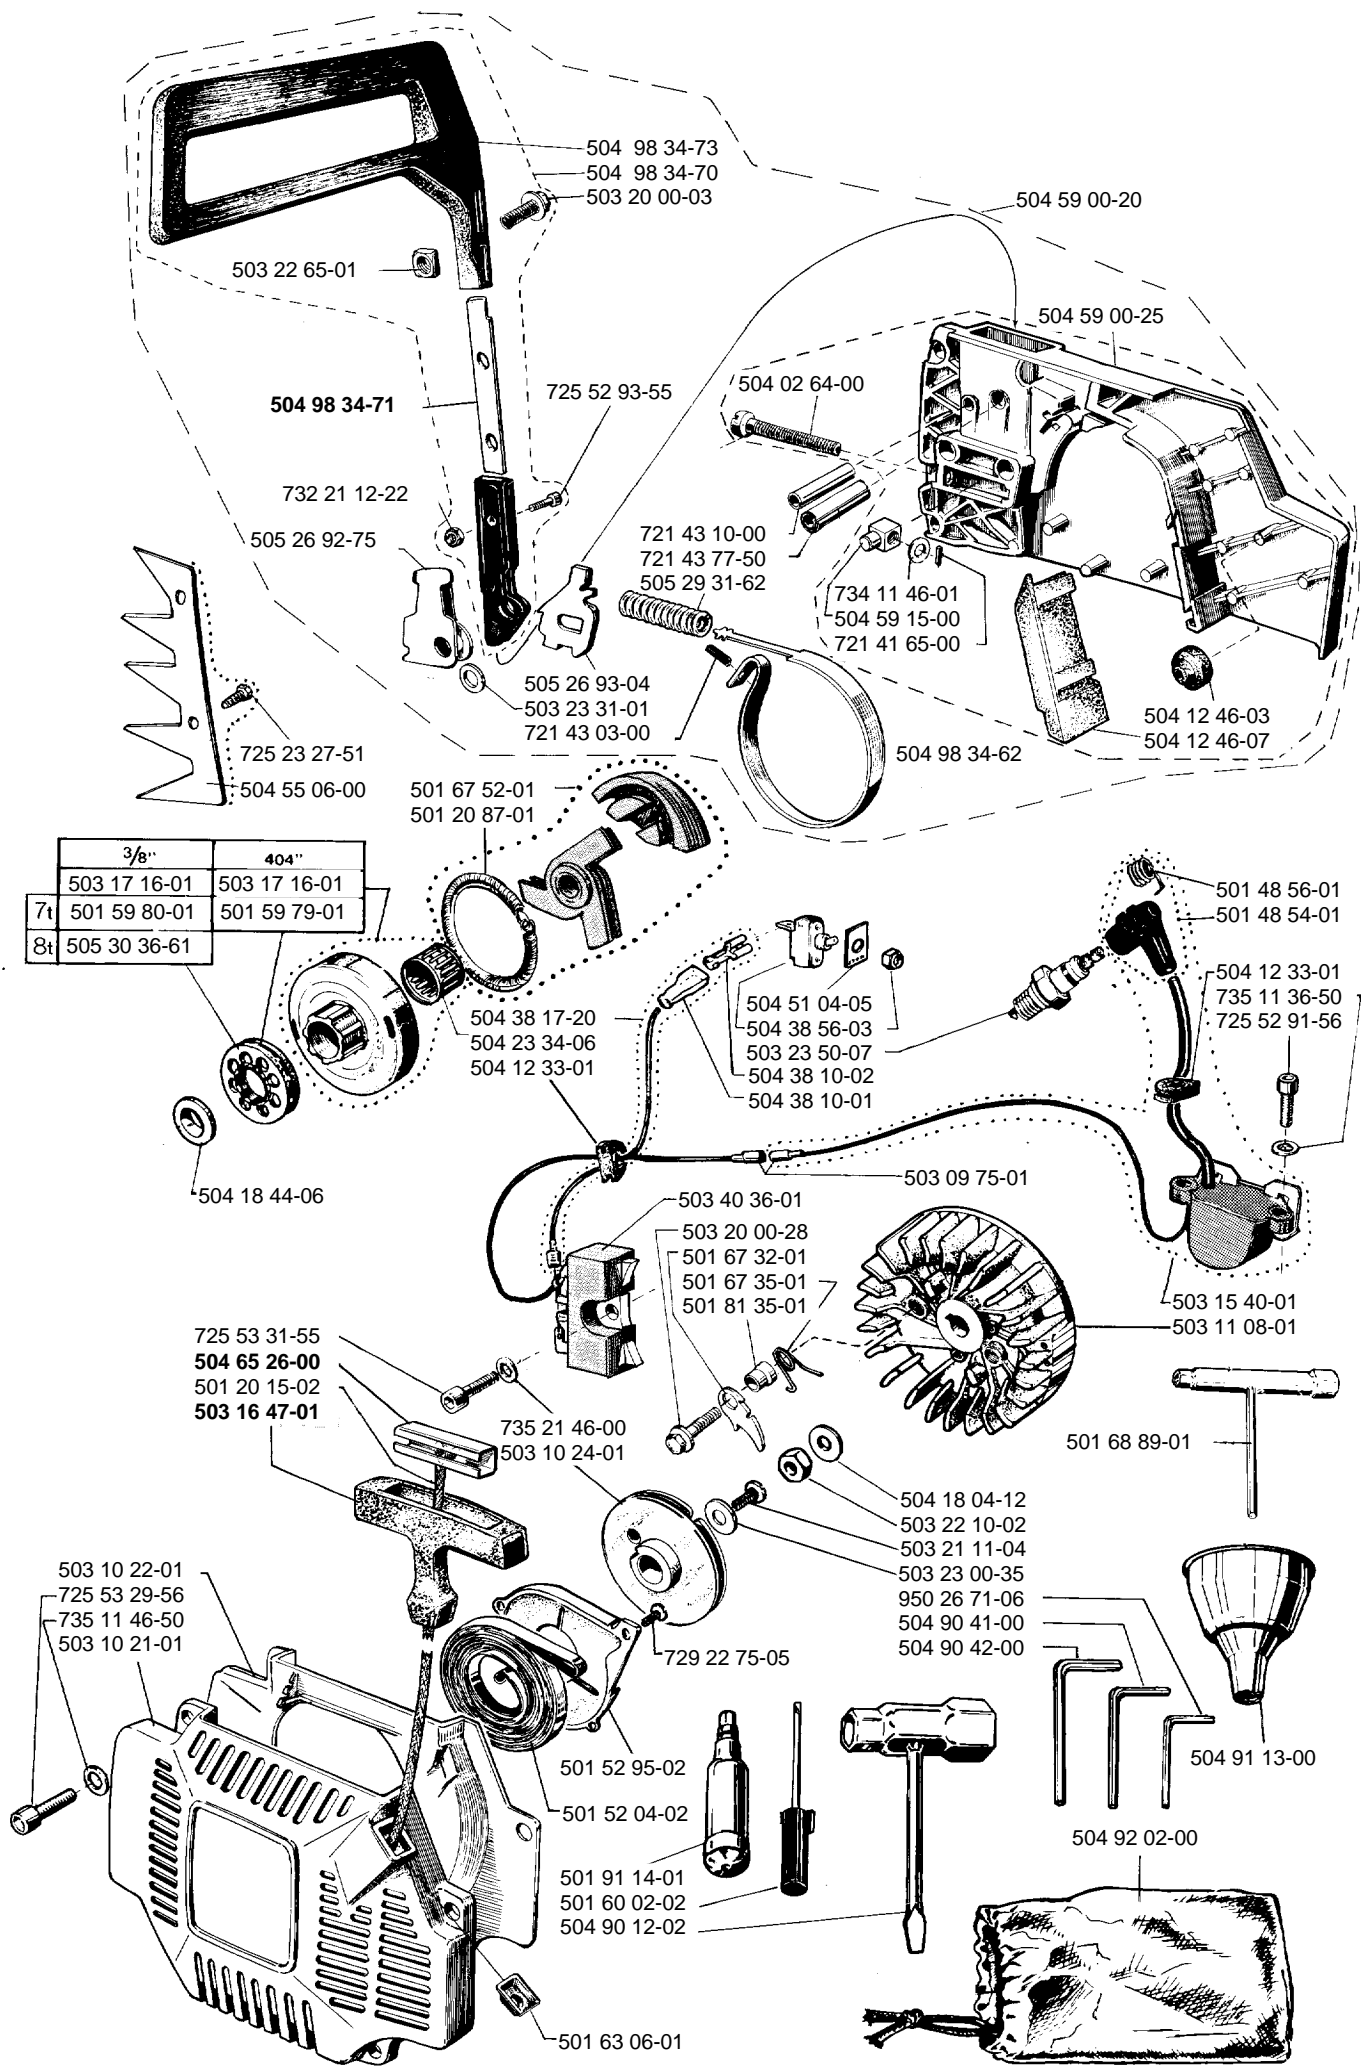

# 920

**Spare parts**

**Ersatzteile**

**Pièces détachées**

**Reserve onderdelen**

**Repuestos**

**Reservdelar**

# Jonsered SUPER 920

**SUPER**  
**Jonsered 920**

**503 08 39-01**  
**501 81 50-01**  
**501 77 48-01**  
**503 10 85-01**

**CAUTION!** **ATTENTION!**  
 For safe operation follow all safety precautions in Owner's manual. **Chaineuse can be dangerous! Les tronçonneuses peuvent être dangereuses!**