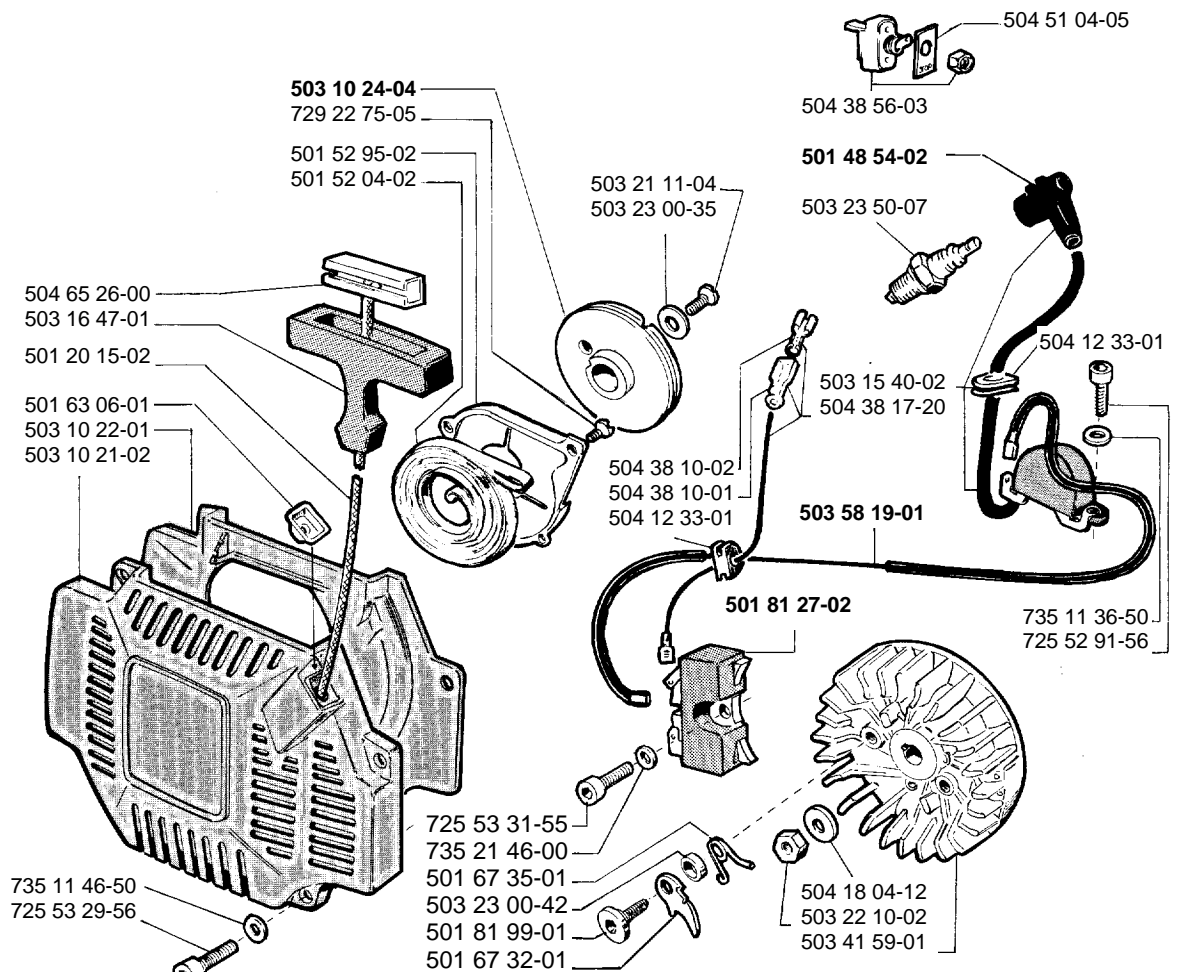

Jonsered

IPL, 830, 1986-06, 108 07 02-80

830

Spare parts

Ersatzteile

Pièces détachées

Reserve onderdelen

Repuestos

Reservdelar

A

* compl. 503 17 02-02

**B**

C

D

* Compl. 504 81 10-25

E

*Compl. 503 17 15-01

**F**

G

HS-219-C

**H****Jonsered 830**503 45 44-01
503 50 23-01501 77 48-01
503 44 17-01

CAUTION! **ATTENTION!**
For safe operation follow all safety precautions and instructions in operator's manual.
Chainsaws can be dangerous!
Les tronçonneuses peuvent être dangereuses!