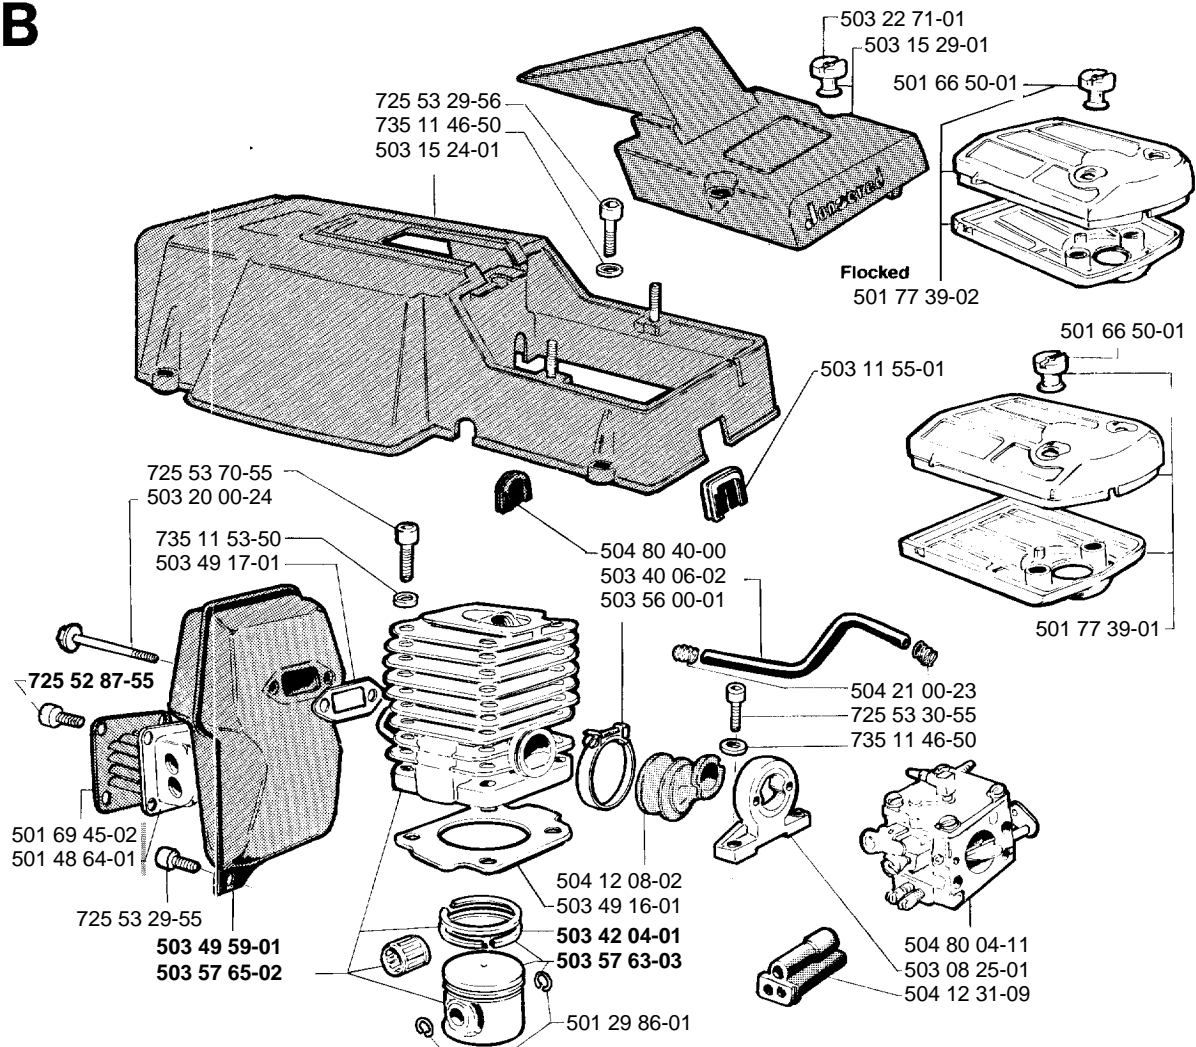

Jonsered

IPL, 830, 1986-06, 108 07 02-80

830

Spare parts

Ersatzteile

Pièces détachées

Reserve onderdelen

Repuestos

Reservdelar

A

* compl. 503 17 02-02

**B**

C

D

* Compl. 504 81 10-25

E

*Compl. 503 17 15-01

**F**

G

HS-219-C

**H****Jonsered 830**503 45 44-01
503 50 23-01501 77 48-01
503 44 17-01

CAUTION! **ATTENTION!**
For safe operation follow all safety precautions and instructions in operator's manual.
Chainsaws can be dangerous!
Les tronçonneuses peuvent être dangereuses!