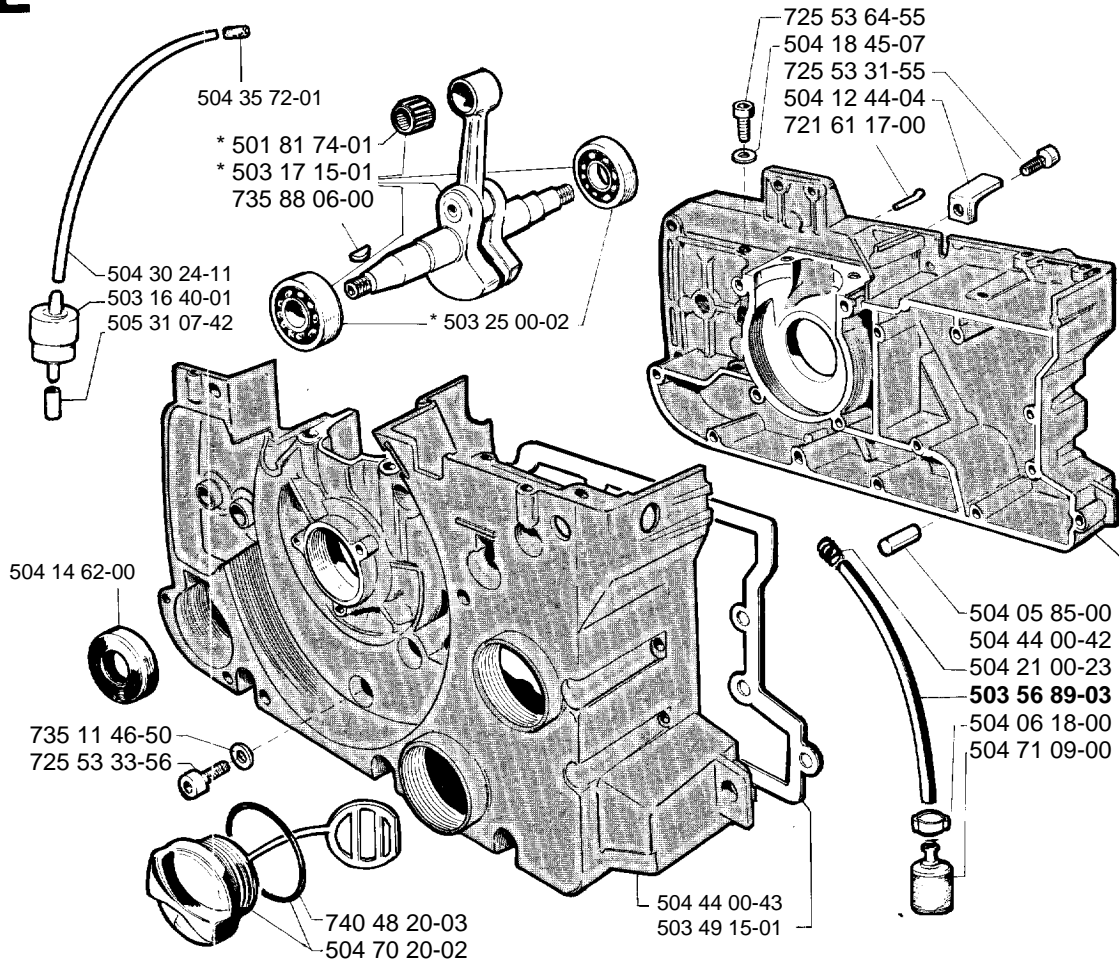

Jonsered

IPL, 830, 1986-06, 108 07 02-80

830

Spare parts

Ersatzteile

Pièces détachées

Reserve onderdelen

Repuestos

Reservdelar

A

* compl. 503 17 02-02

**B**

C

D

* Compl. 504 81 10-25

E

*Compl. 503 17 15-01

**F**

G

HS-219-C

**H****Jonsered 830**503 45 44-01
503 50 23-01501 77 48-01
503 44 17-01

CAUTION! **ATTENTION!**
For safe operation follow all safety precautions and instructions in operator's manual.
Chainsaws can be dangerous!
Les tronçonneuses peuvent être dangereuses!