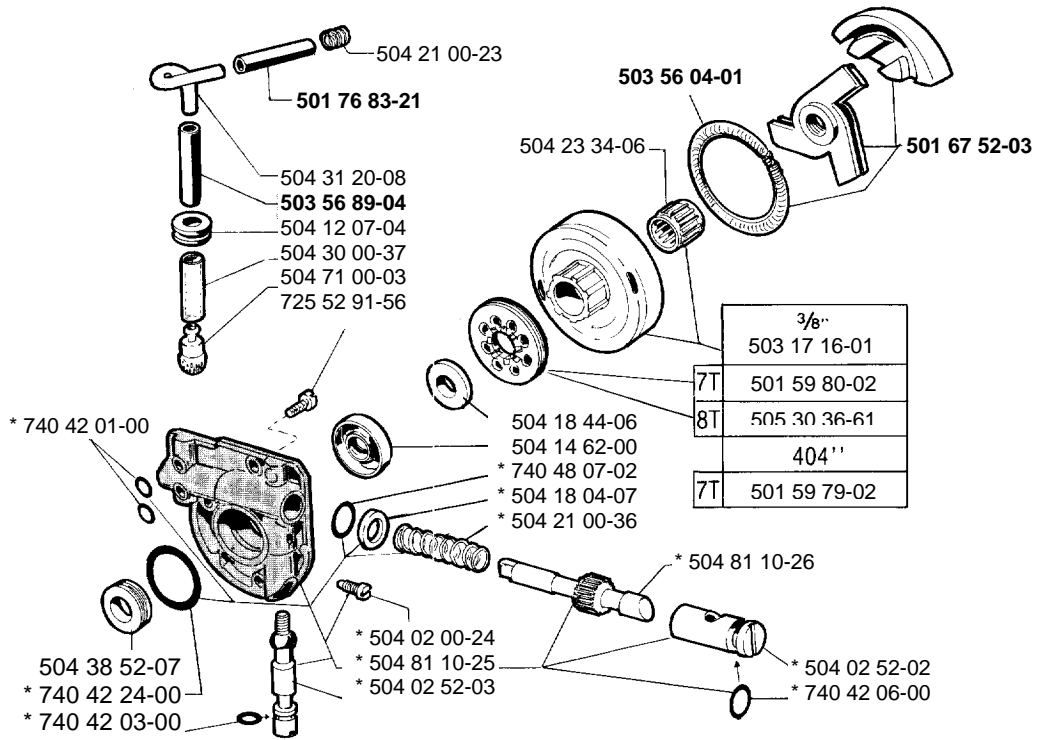

Jonsered

IPL, 830, 1986-06, 108 07 02-80

830

Spare parts

Ersatzteile

Pièces détachées

Reserve onderdelen

Repuestos

Reservdelar

A

* compl. 503 17 02-02

**B**

C

D

* Compl. 504 81 10-25

E

*Compl. 503 17 15-01

**F**

G

HS-219-C

**H****Jonsered 830**503 45 44-01
503 50 23-01501 77 48-01
503 44 17-01

CAUTION! **ATTENTION!**
For safe operation follow all safety precautions and instructions in operator's manual.
Chainsaws can be dangerous!
Les tronçonneuses peuvent être dangereuses!