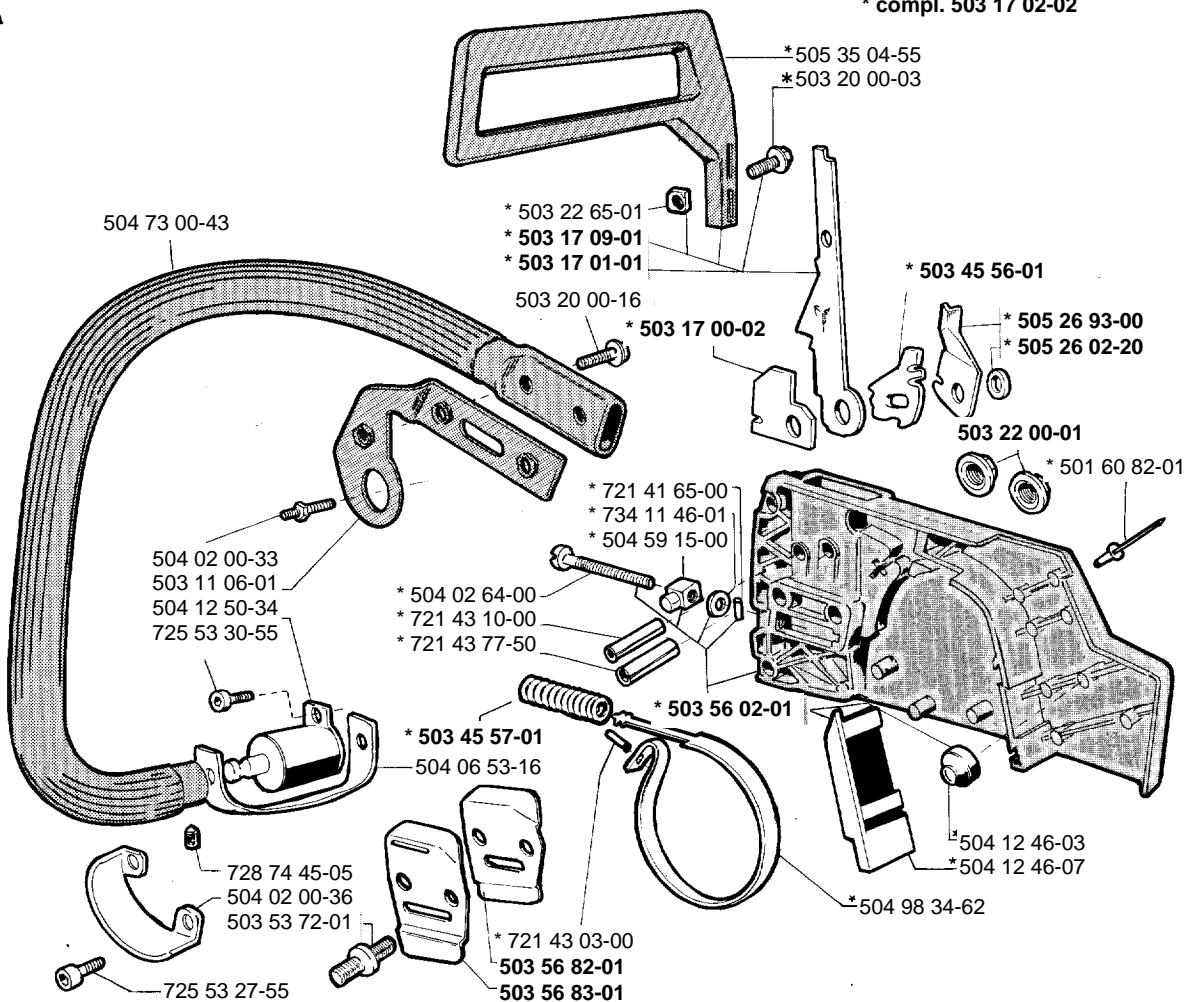

Jonsered

IPL, 830, 1986-06, 108 07 02-80

830

Spare parts

Ersatzteile

Pièces détachées

Reserve onderdelen

Repuestos

Reservdelar

A

* compl. 503 17 02-02

**B**

C

D

* Compl. 504 81 10-25

E

*Compl. 503 17 15-01

**F**

G

HS-219-C

**H****Jonsered 830**503 45 44-01
503 50 23-01501 77 48-01
503 44 17-01

CAUTION! **ATTENTION!**
For safe operation follow all safety precautions and instructions in operator's manual.
Chainsaws can be dangerous!
Les tronçonneuses peuvent être dangereuses!