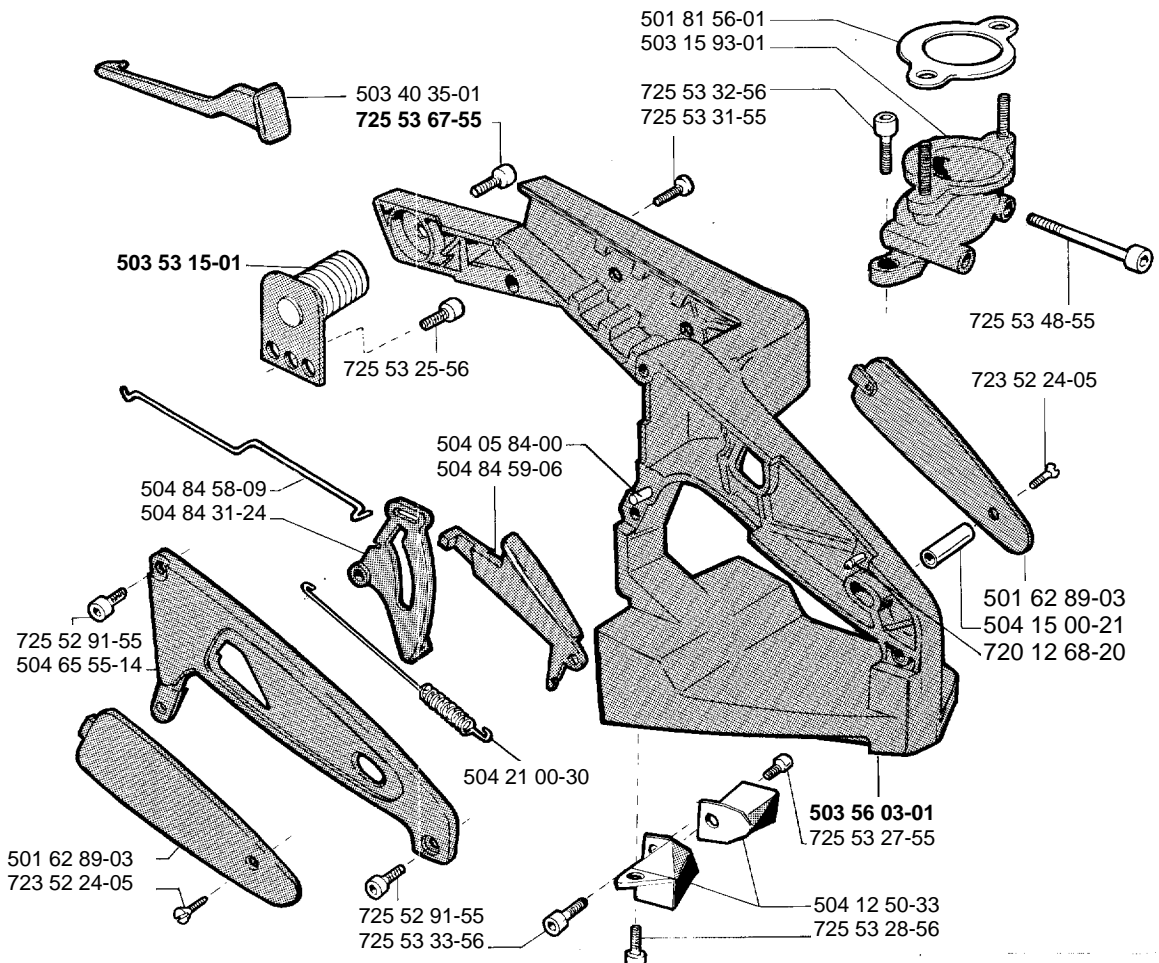

Jonsered

IPL, 830, 1986-06, 108 07 02-80

830

Spare parts

Ersatzteile

Pièces détachées

Reserve onderdelen

Repuestos

Reservdelar

A

* compl. 503 17 02-02

**B**

C

D

* Compl. 504 81 10-25

E

*Compl. 503 17 15-01

**F**

G

HS-219-C

**H****Jonsered 830**503 45 44-01
503 50 23-01501 77 48-01
503 44 17-01

CAUTION! **ATTENTION!**
For safe operation follow all safety precautions and instructions in operator's manual.
Chainsaws can be dangerous!
Les tronçonneuses peuvent être dangereuses!