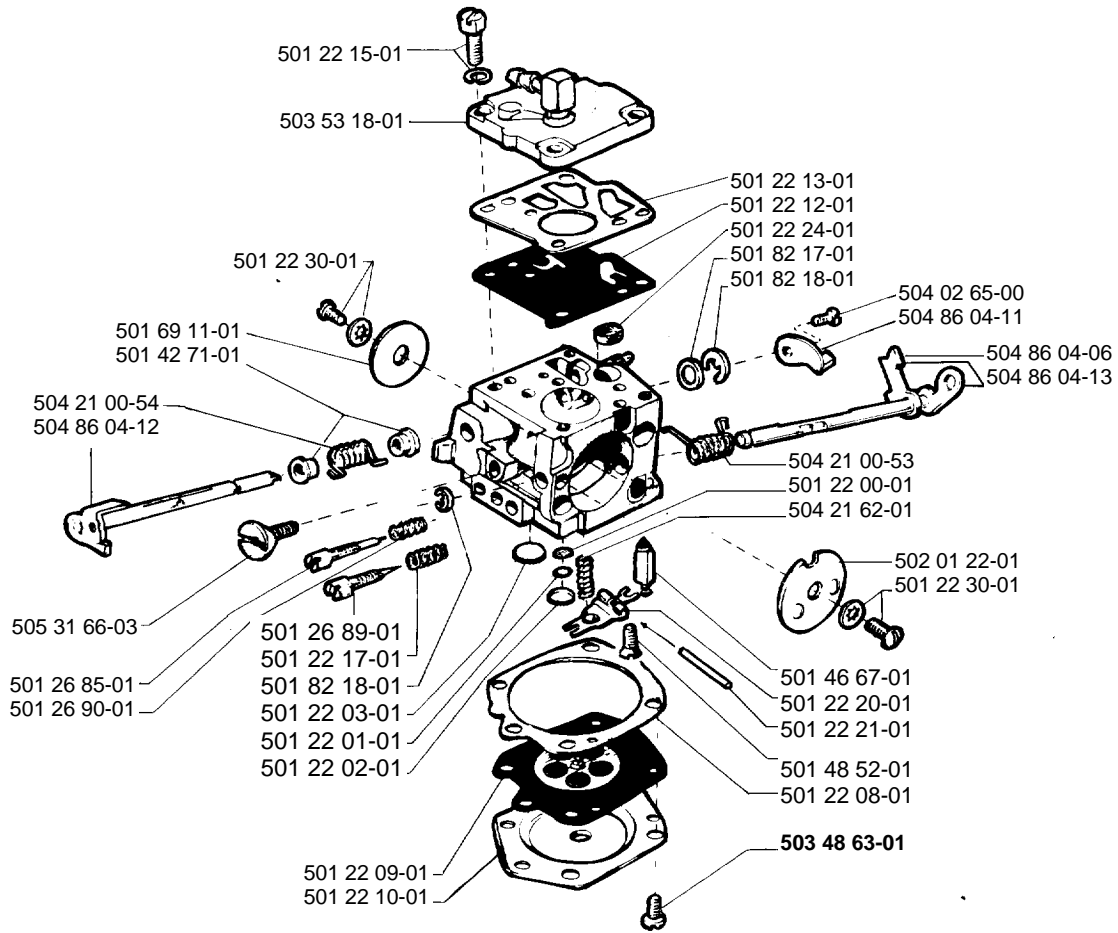

Jonsered

IPL, 830, 1986-06, 108 07 02-80

830

Spare parts

Ersatzteile

Pièces détachées

Reserve onderdelen

Repuestos

Reservdelar

A

* compl. 503 17 02-02

**B**

C

D

* Compl. 504 81 10-25

E

*Compl. 503 17 15-01

**F**

G

HS-219-C

**H****Jonsered 830**503 45 44-01
503 50 23-01501 77 48-01
503 44 17-01

CAUTION! **ATTENTION!**
For safe operation follow all safety precautions and instructions in operator's manual.
Chainsaws can be dangerous!
Les tronçonneuses peuvent être dangereuses!