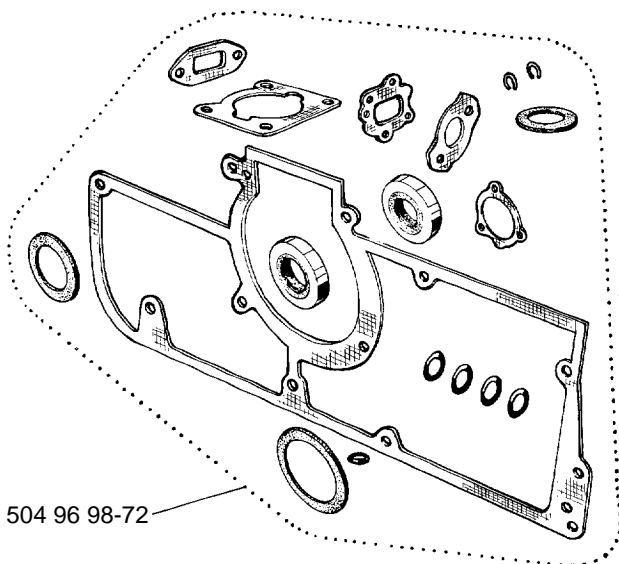

# Jonsereds 70E

	Chain	Hard Top	Roll Top
15"	504 57 43-56		504 58 28-56
16"	504 57 43-60	504 58 27-60	504 58 28-60
19"	504 57 43-68	504 58 27-68	
20"	504 57 43-72		504 58 28-72
22"	504 57 43-76	504 58 27-76	

1983. 03. 03.

504 88 99-00

504 88 99-35

504 51 04-04

504 88 99-23

504 88 99-67

504 96 98-72

504 96 98-71