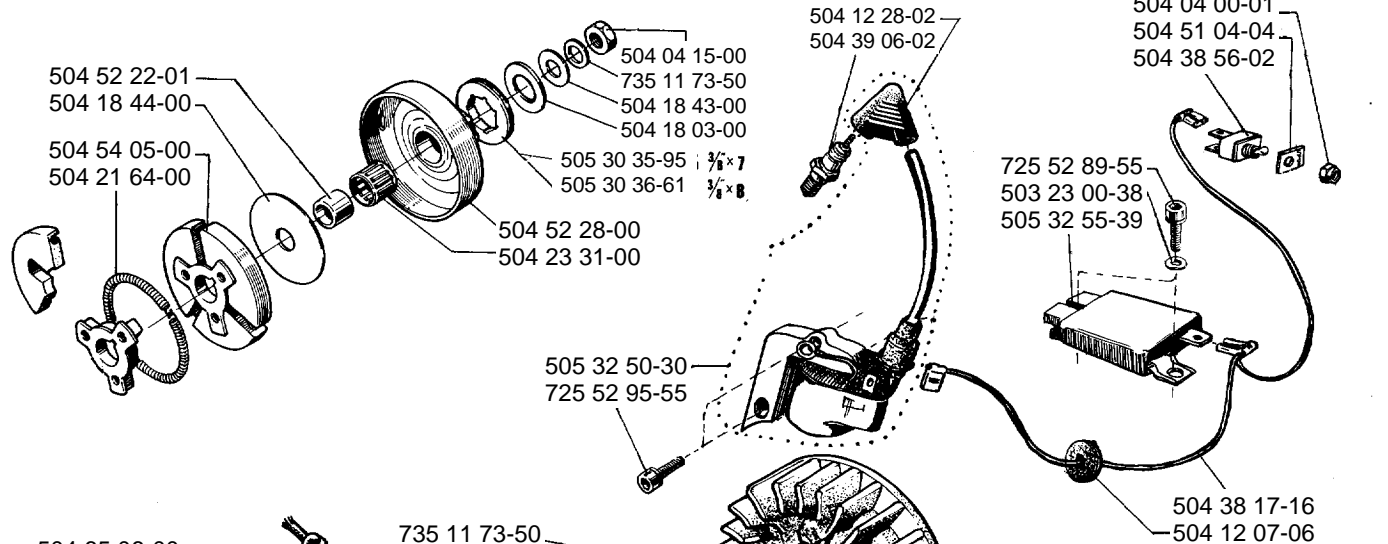

# Jonsereds 70E

	Chain	Hard Top	Roll Top
15"	504 57 43-56		504 58 28-56
16"	504 57 43-60	504 58 27-60	504 58 28-60
19"	504 57 43-68	504 58 27-68	
20"	504 57 43-72		504 58 28-72
22"	504 57 43-76	504 58 27-76	

1983. 03. 03.

504 88 99-00

504 88 99-35

504 51 04-04

504 88 99-23

504 88 99-67

504 96 98-72

504 96 98-71