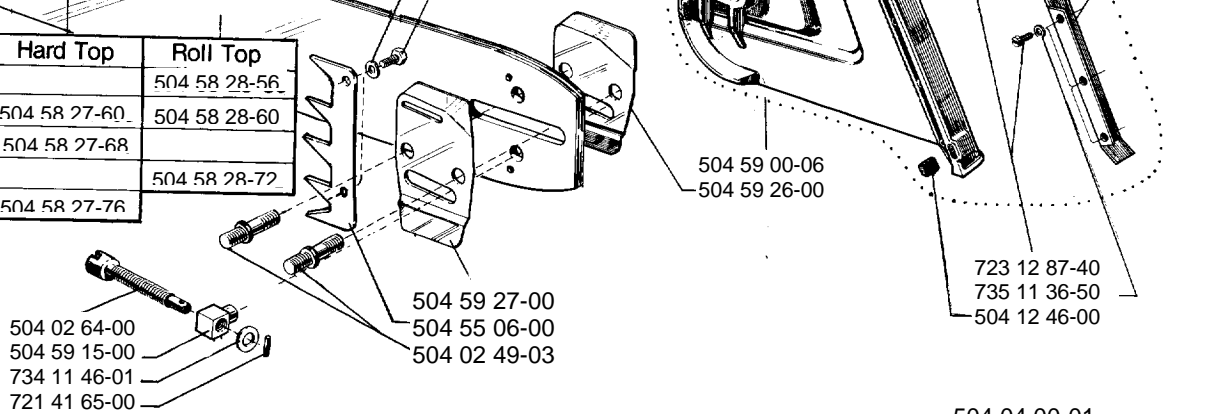

# Jonsereds 70E

	Chain	Hard Top	Roll Top
15"	504 57 43-56		504 58 28-56
16"	504 57 43-60	504 58 27-60	504 58 28-60
19"	504 57 43-68	504 58 27-68	
20"	504 57 43-72		504 58 28-72
22"	504 57 43-76	504 58 27-76	

1983. 03. 03.

504 88 99-00

504 88 99-35

504 51 04-04

504 88 99-23

504 88 99-67

504 96 98-72

504 96 98-71