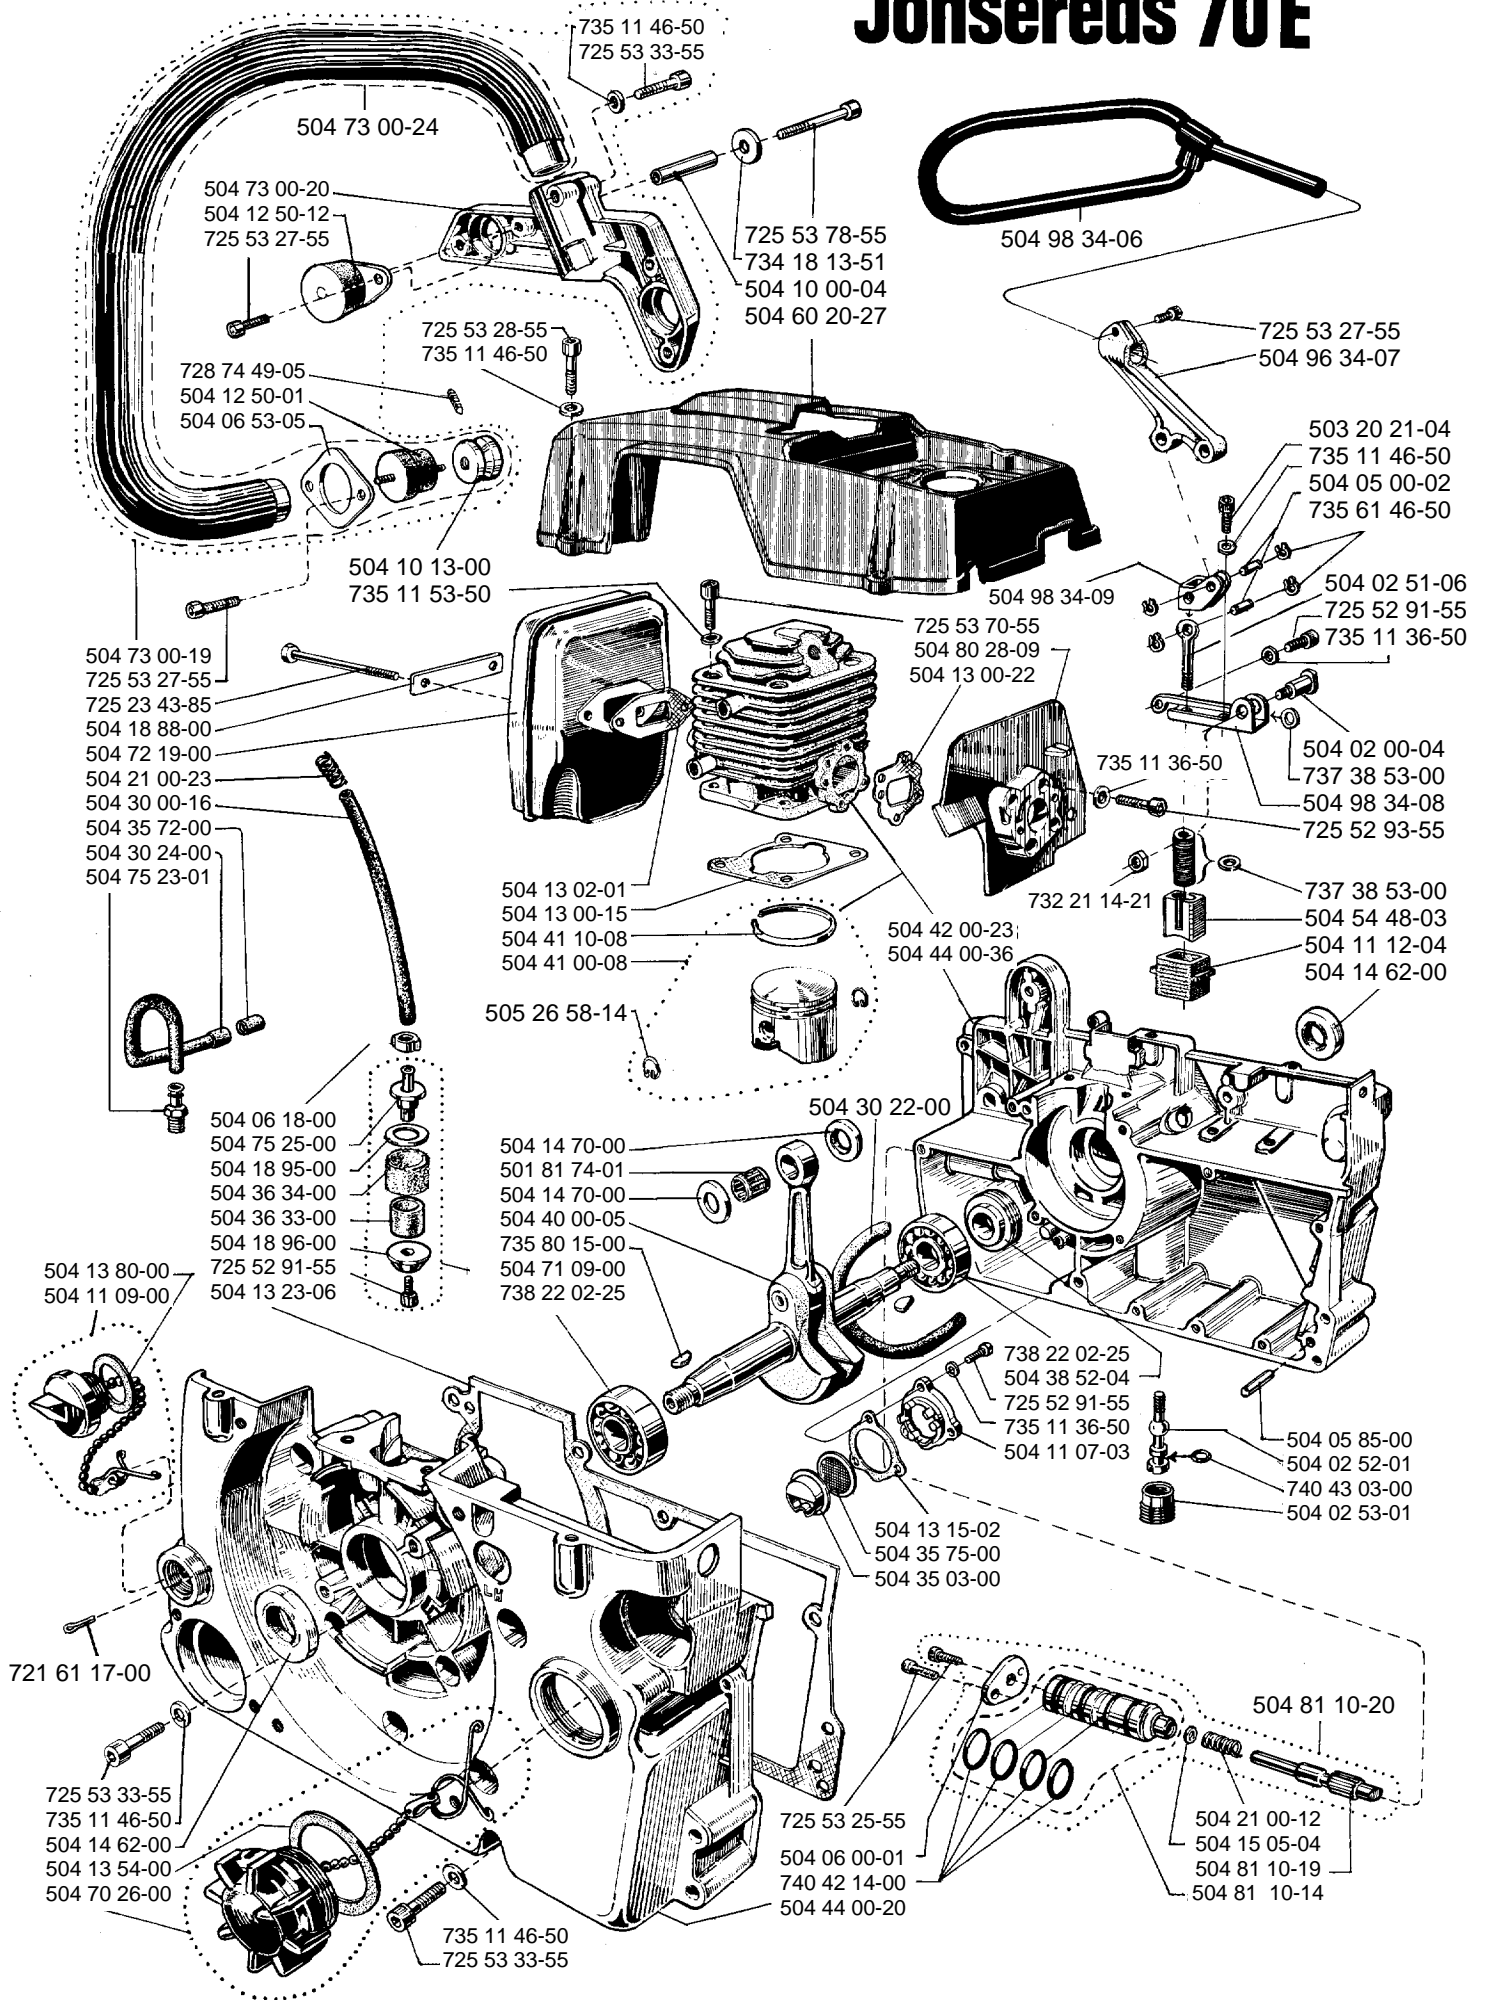

# Jonsereds 70E

	Chain	Hard Top	Roll Top
15"	504 57 43-56		504 58 28-56
16"	504 57 43-60	504 58 27-60	504 58 28-60
19"	504 57 43-68	504 58 27-68	
20"	504 57 43-72		504 58 28-72
22"	504 57 43-76	504 58 27-76	

1983. 03. 03.

504 88 99-00

504 88 99-35

504 51 04-04

504 88 99-23

504 88 99-67

504 96 98-72

504 96 98-71