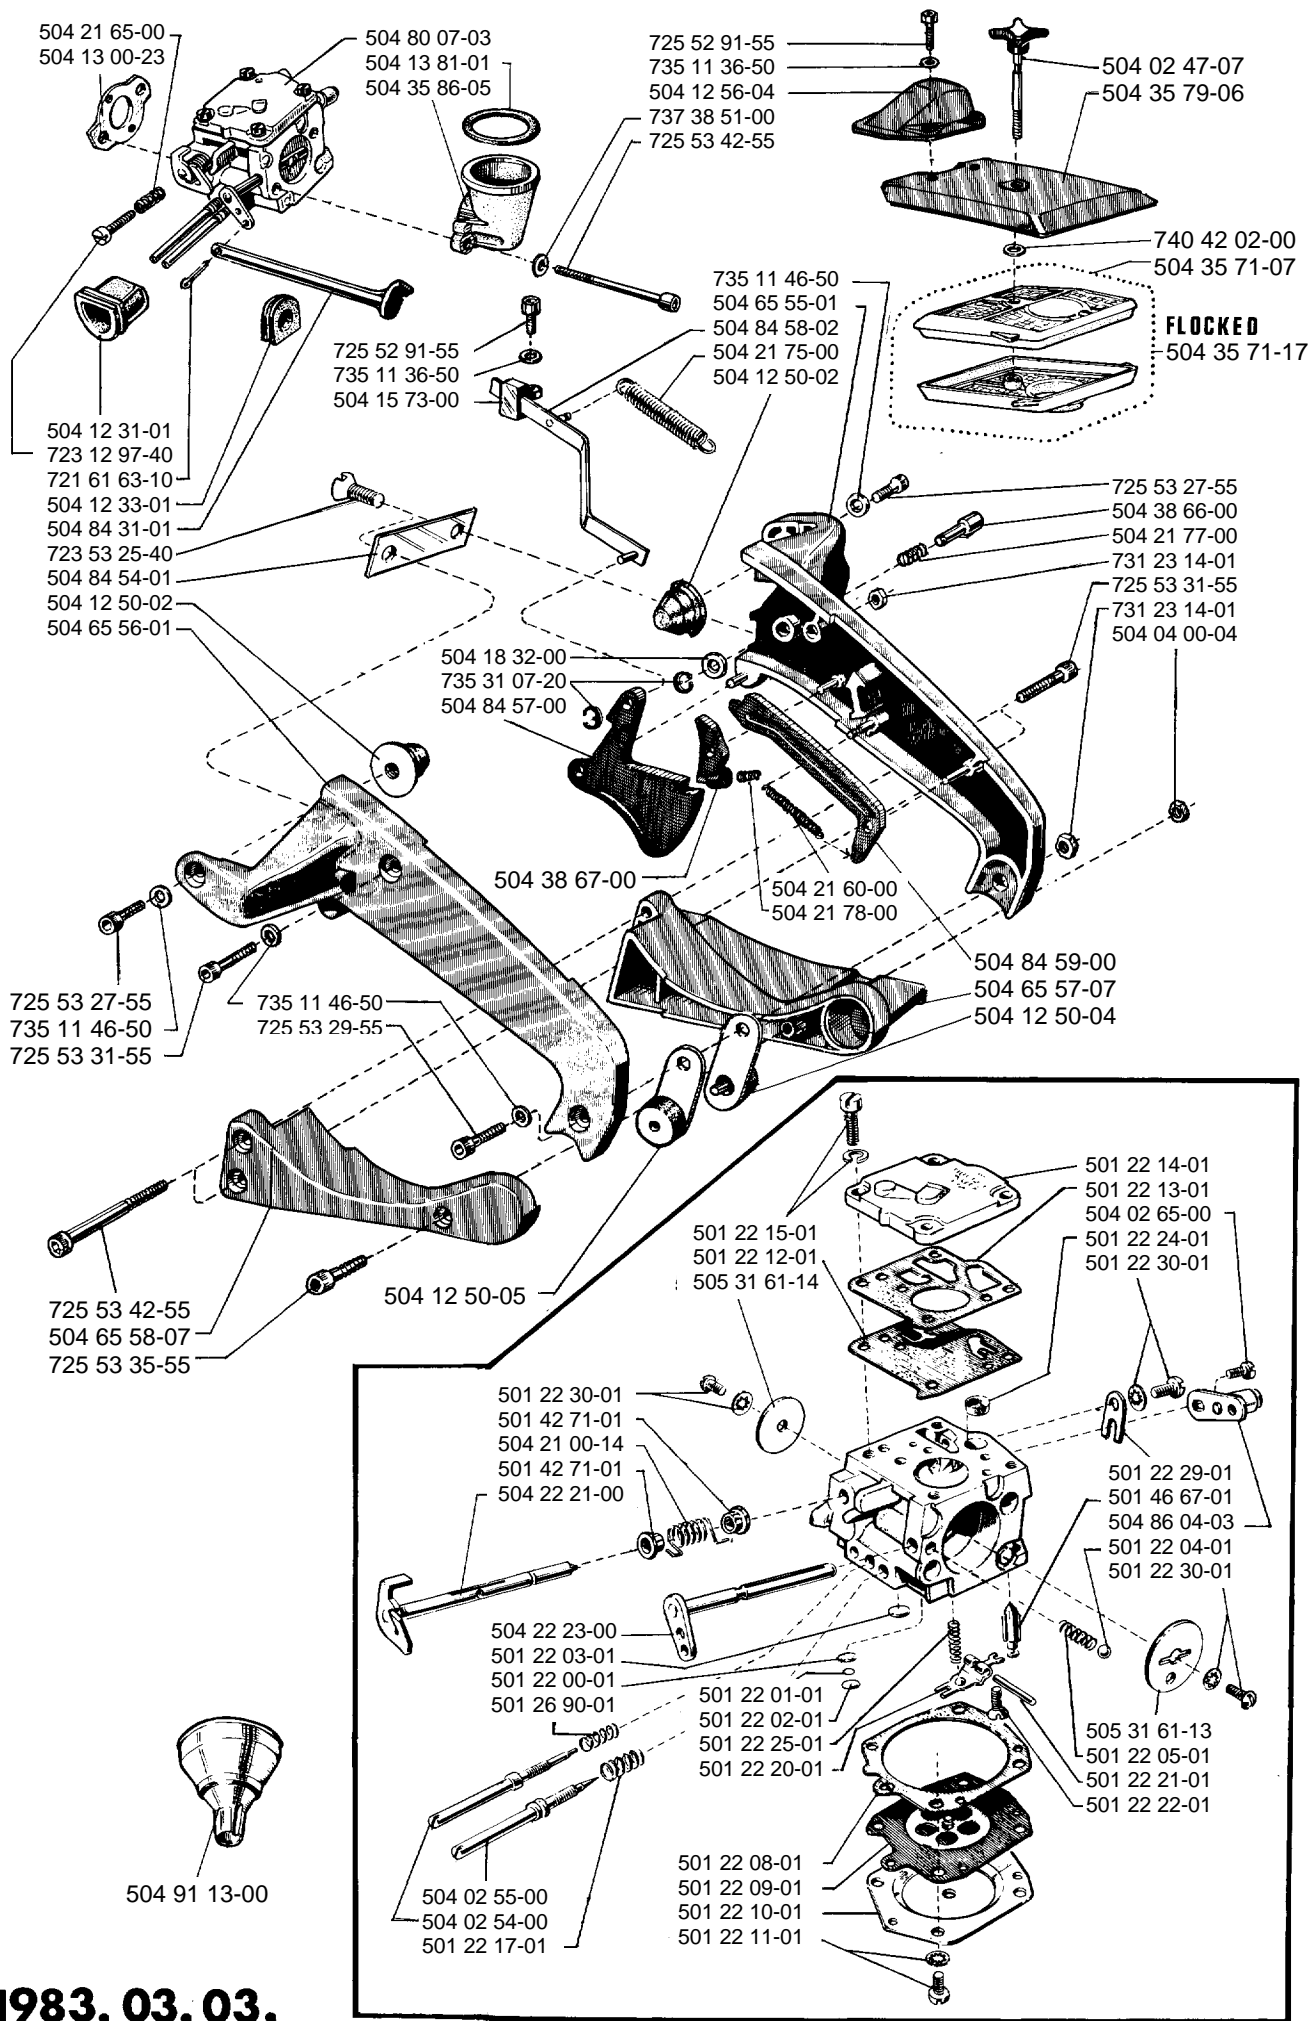

# Jonsereds 70E

	Chain	Hard Top	Roll Top
15"	504 57 43-56		504 58 28-56
16"	504 57 43-60	504 58 27-60	504 58 28-60
19"	504 57 43-68	504 58 27-68	
20"	504 57 43-72		504 58 28-72
22"	504 57 43-76	504 58 27-76	

1983. 03. 03.

504 88 99-00

504 88 99-35

504 51 04-04

504 88 99-23

504 88 99-67

504 96 98-72

504 96 98-71