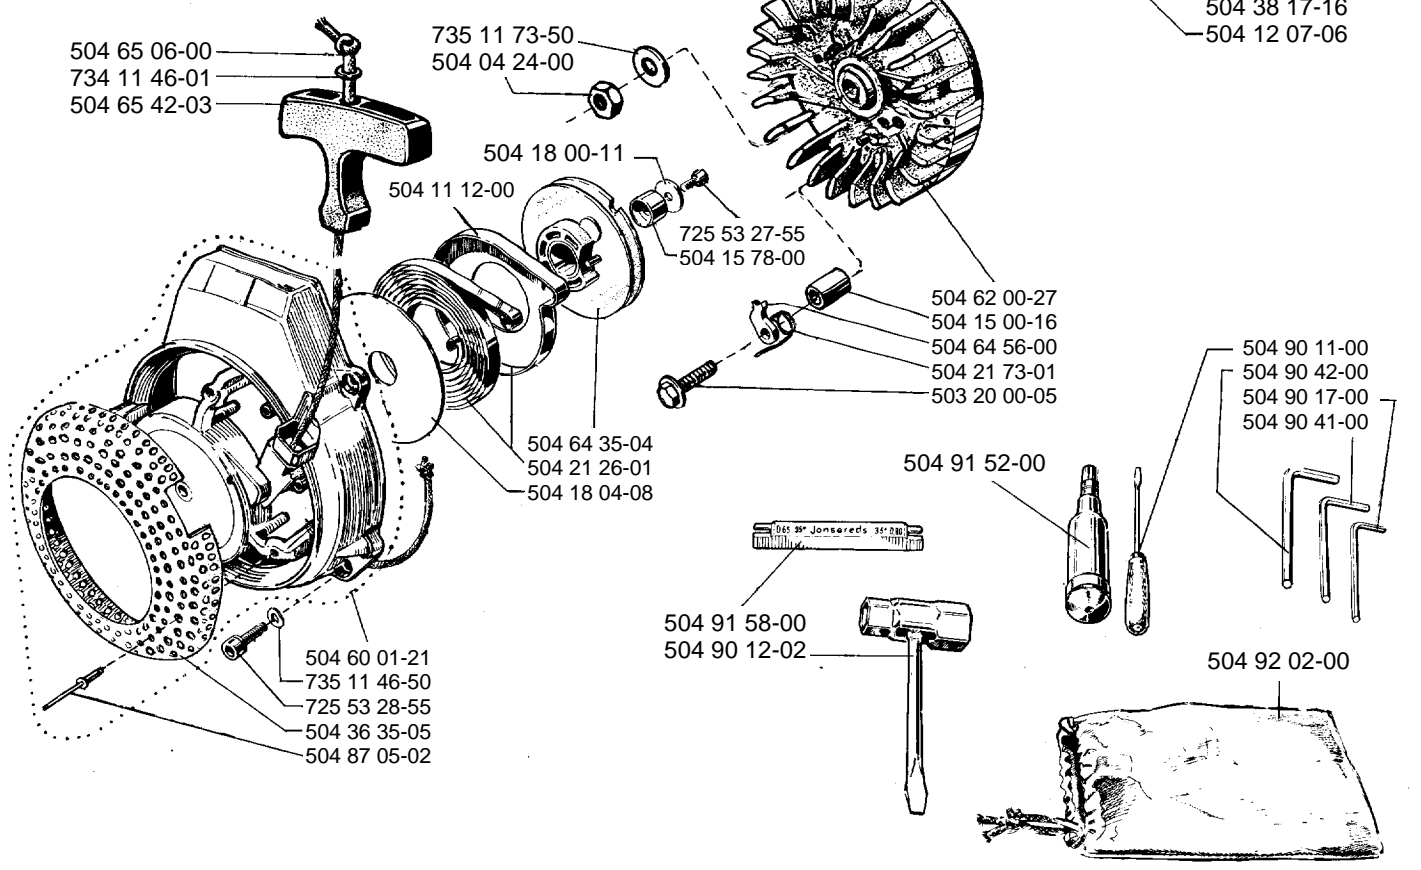

# Jonsereds 70E

	Chain	Hard Top	Roll Top
15"	504 57 43-56		504 58 28-56
16"	504 57 43-60	504 58 27-60	504 58 28-60
19"	504 57 43-68	504 58 27-68	
20"	504 57 43-72		504 58 28-72
22"	504 57 43-76	504 58 27-76	

1983. 03. 03.

504 88 99-00

504 88 99-35

504 51 04-04

504 88 99-23

504 88 99-67

504 96 98-72

504 96 98-71