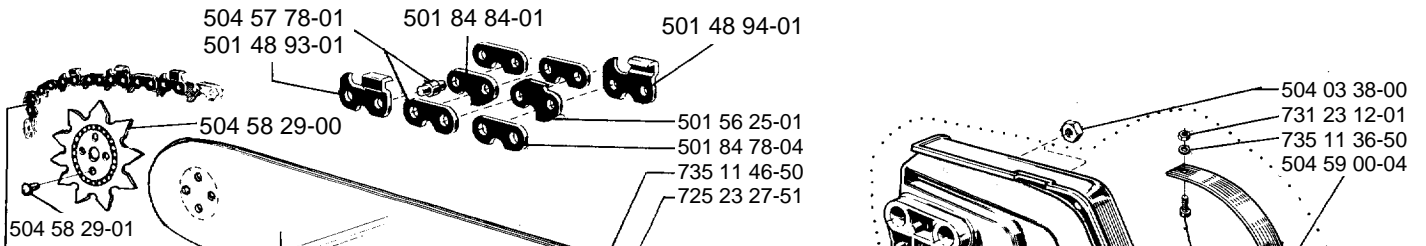

# Jonsereds 70E

	Chain	Hard Top	Roll Top
15"	504 57 43-56		504 58 28-56
16"	504 57 43-60	504 58 27-60	504 58 28-60
19"	504 57 43-68	504 58 27-68	
20"	504 57 43-72		504 58 28-72
22"	504 57 43-76	504 58 27-76	

1983. 03. 03.

504 88 99-00

504 88 99-35

504 51 04-04

504 88 99-23

504 88 99-67

504 96 98-72

504 96 98-71