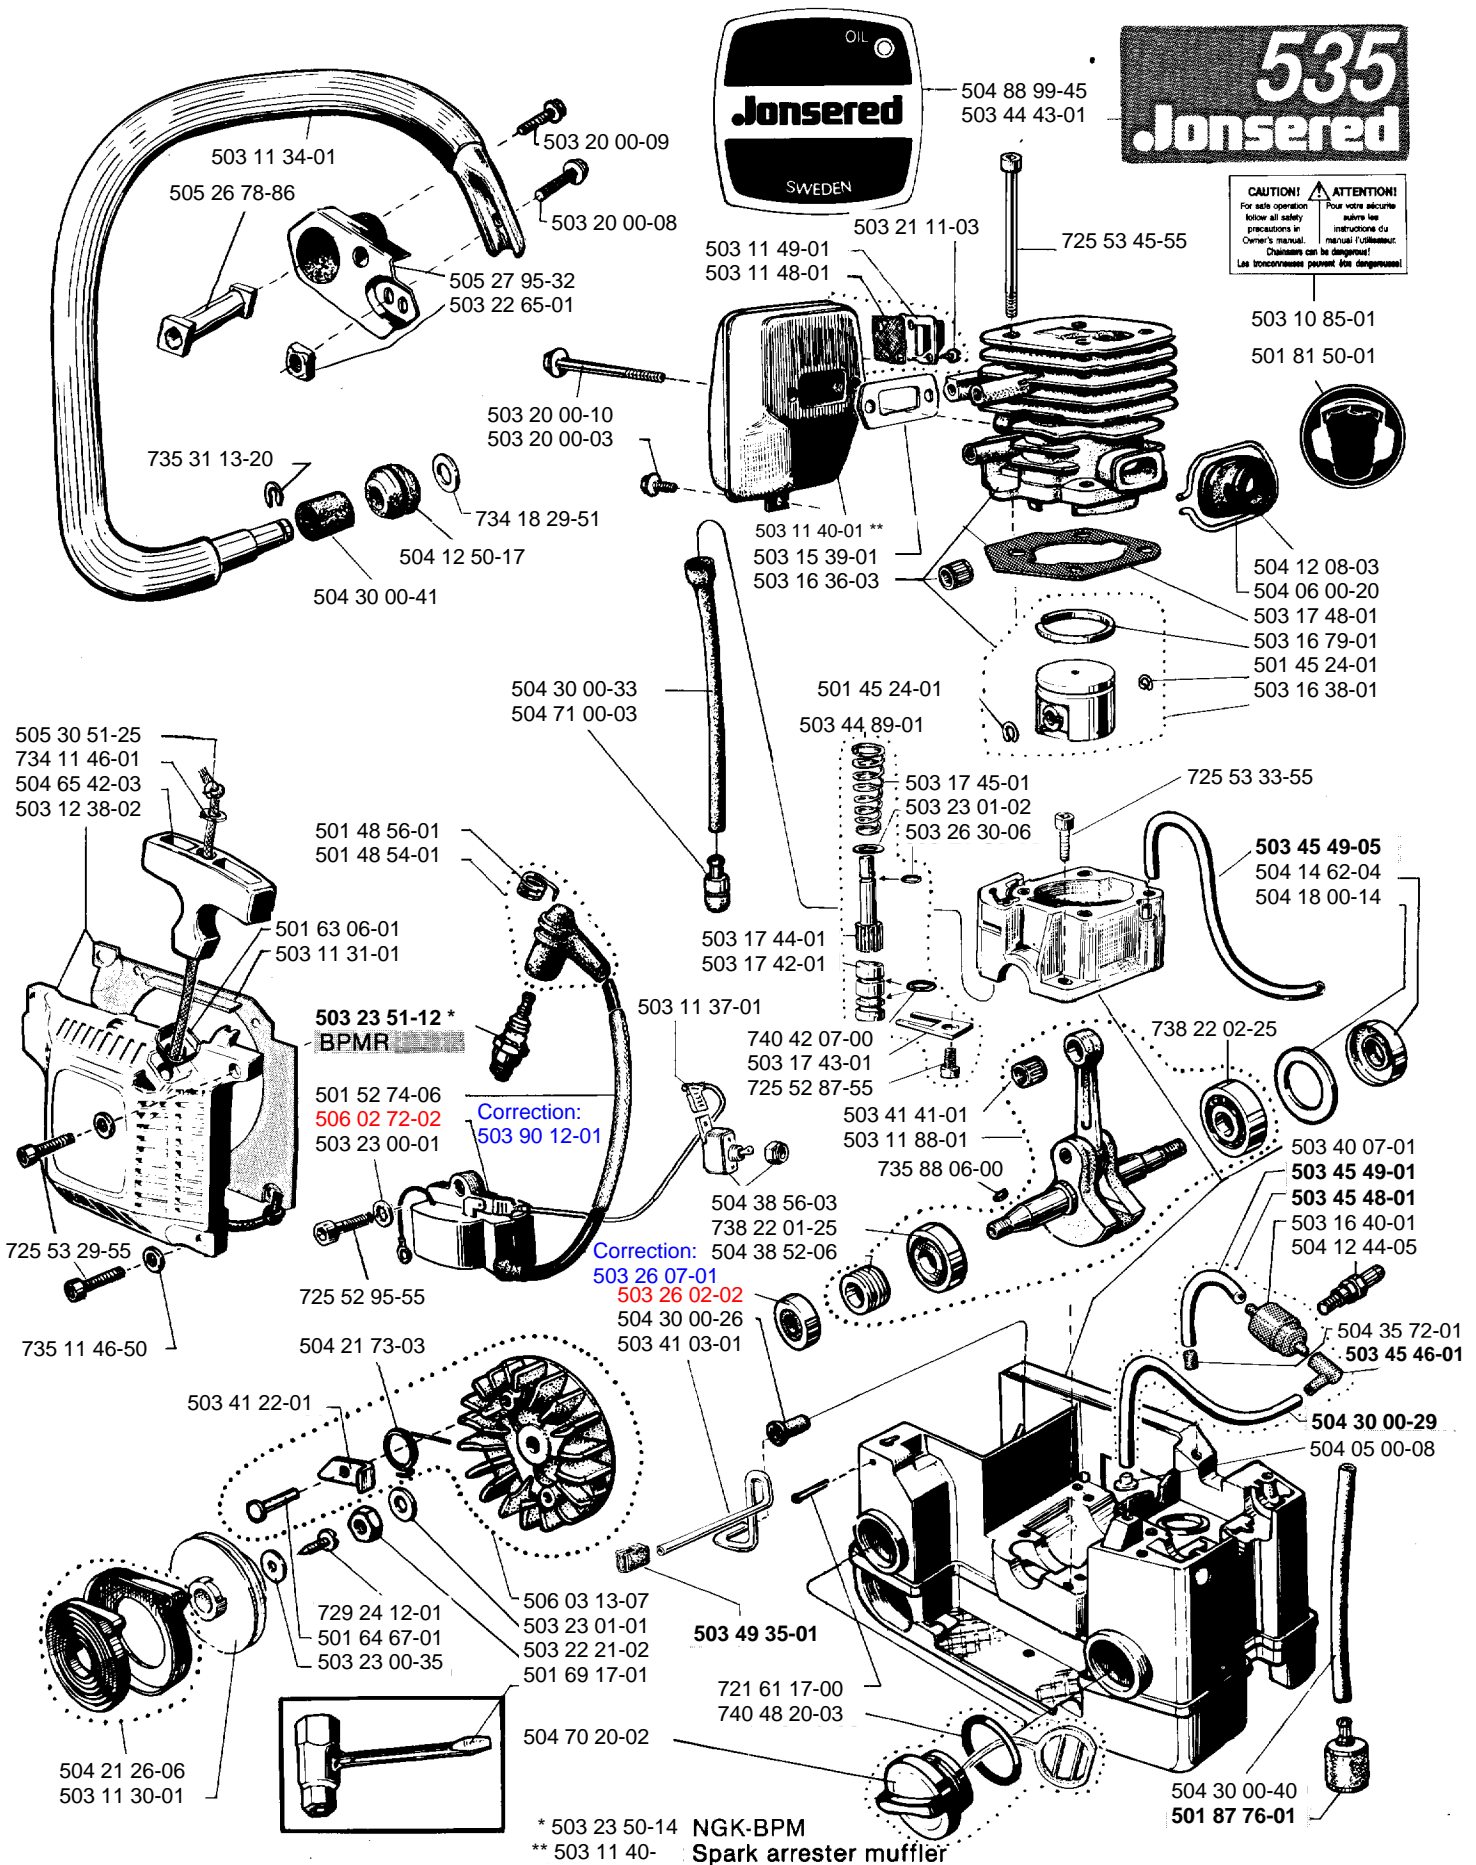

Jonsered 535