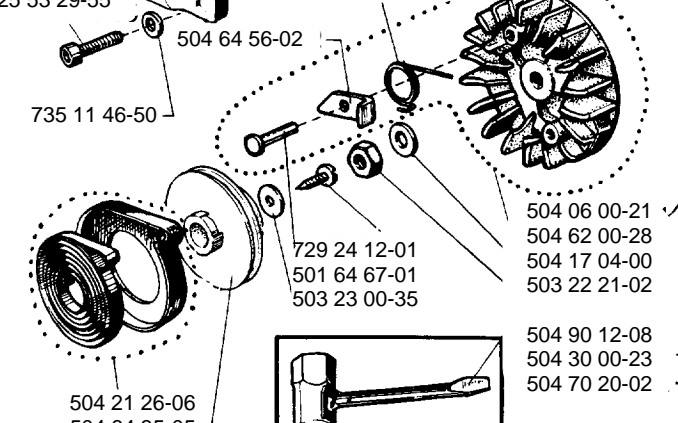

* RDJ-7Y- 503 23 53-01 Resistor