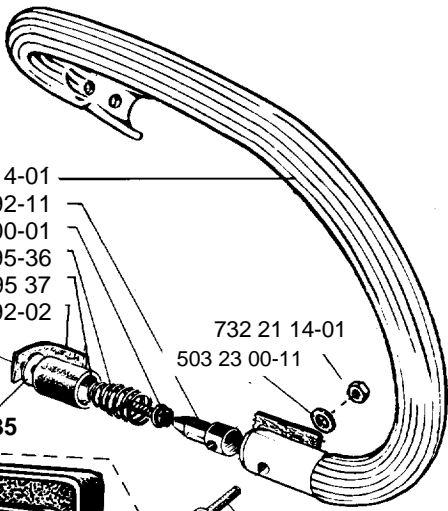

Jonsered

IPL, 490, 1985-11, 504 99 70-70

490

Spare parts

Ersatzteile

Pièces détachées

Reserve onderdelen

Repuestos

Reservdelar

Jonsered 490

503 10 14-01
505 27 92-11
503 20 00-01
505 27 95-36
505 27 95 37
503 11 92-02

503 23 00-35

732 21 14-01
503 23 00-11

503 20 00-08

503 10 12-01

503 22 70-01
503 12 99-01

505 31 07-51

503 20 00-01
503 16 16-01
503 20 80-06

503 10 09-01
505 26 93-04

721 43 77-50
505 26 92-83

505 26 93-00

721 43 10-00

504 59 00-16

503 22 00-01

501 45 24-01
505 26 60-65
503 16 21-02
501 76 83-11

505 30 32-77

505 29 31-66
503 23 01-03

504 52 30-02 7t 3/8"
501 45 74-01 7T
505 30 36-72 8T
505 30 23-55
503 23 01-05
505 27 57-19

505 30 36-52
505 22 09-37
503 11 65-01