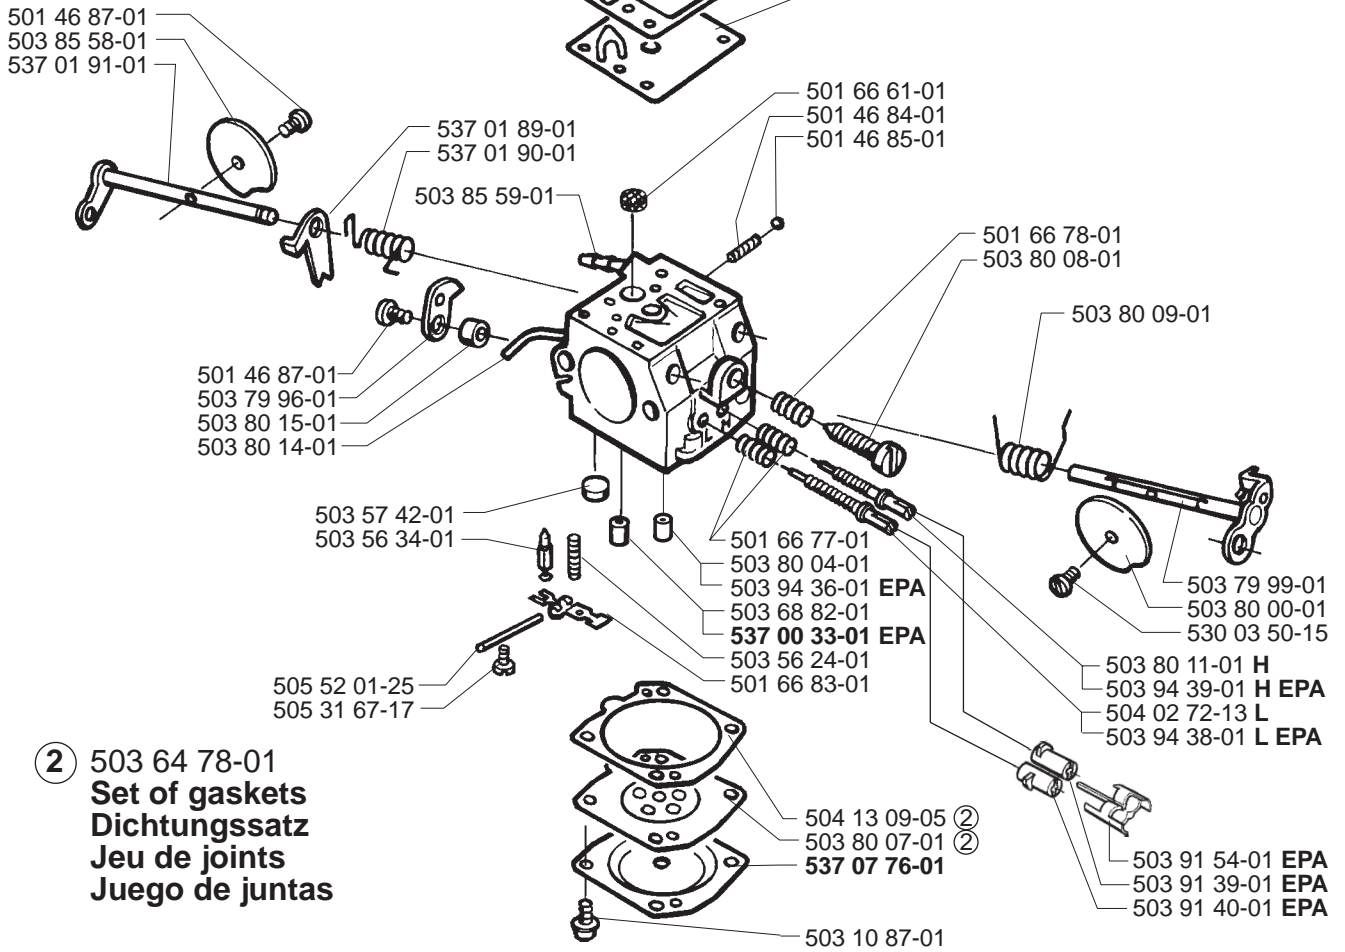

Q compl 503 28 18-04
compl 503 28 18-05 EPA

Walbro HD-6 B Walbro HD-12 B EPA