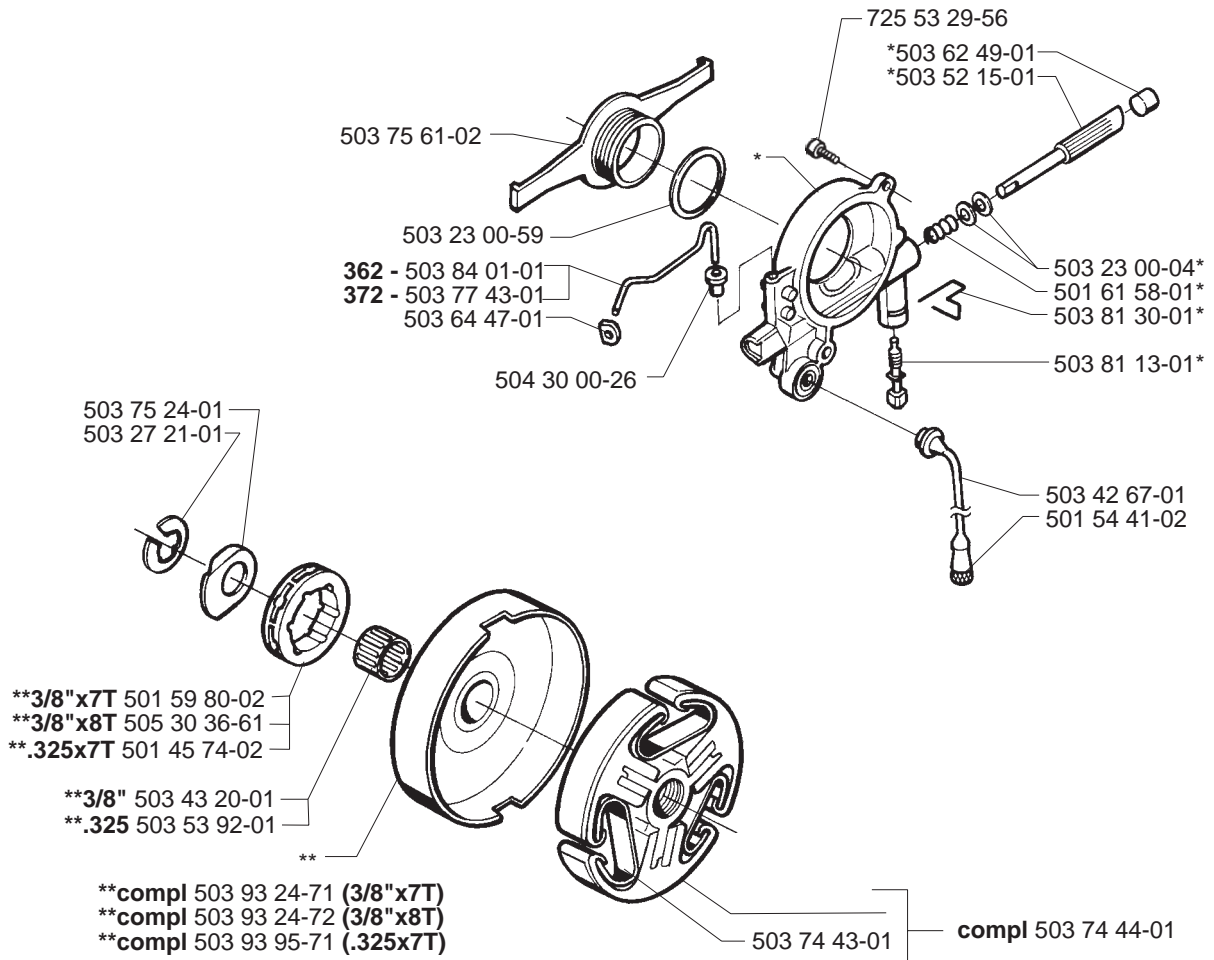

A

372 - **compl 537 04 41-02

B

C***compl 503 52 13-01****D**

***compl 503 62 78-07 Std**
****compl 503 62 78-08 Hd**

***503 62 80-01 Std**
****503 81 77-01 Hd**

503 98 74-01** **

537 01 65-01

1 = 503 64 72-01 Set of gaskets
 2 = 503 56 46-01 Dichtungssatz
 Jeu de joints
 Juego de juntas

N = New part
 Neues teil
 Nouvelle piece
 Nueva pieza

EPA = Environmental Protection Agency
 (for USA only)