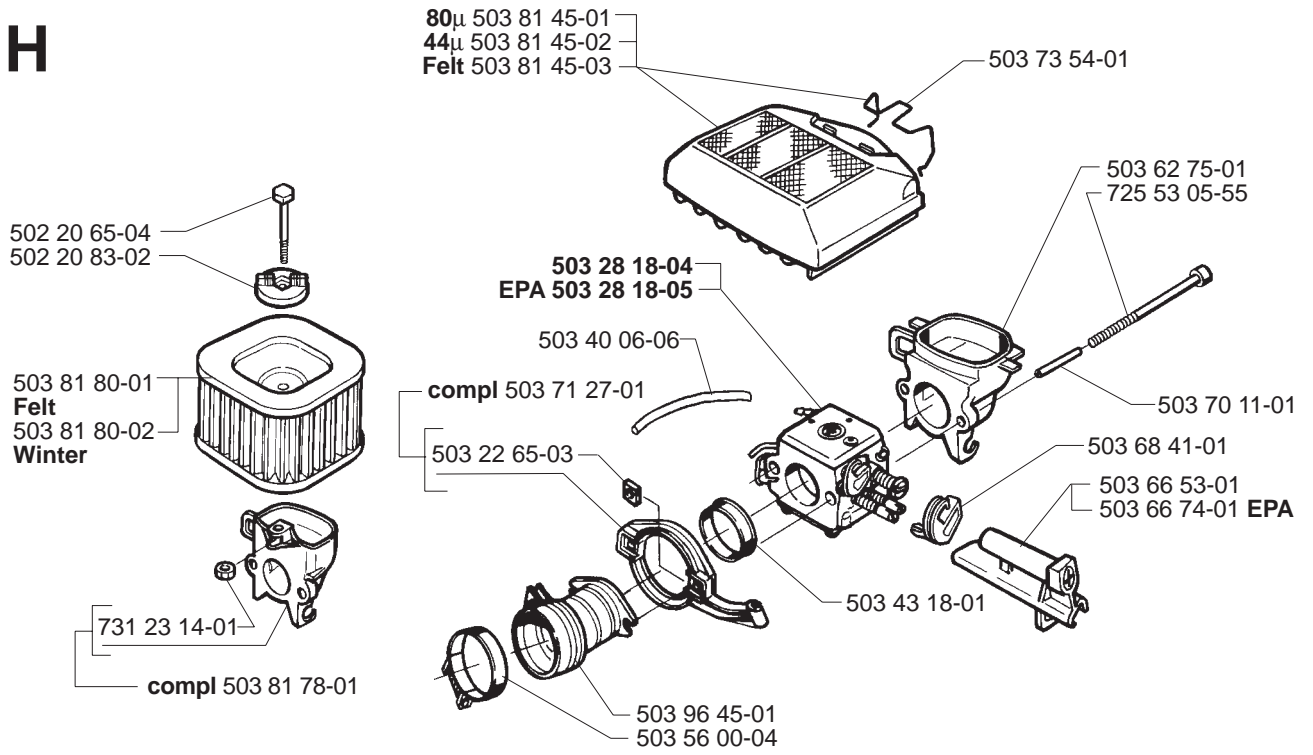

***503 20 34-25

503 74 01-02* **

E *compl 503 62 64-73 - 372
 *compl 503 96 52-71 - 362
 *compl 503 93 93-72 - 372 EPA

*compl 503 69 12-71 - 372
 *compl 503 69 14-71 - 362
 *compl 503 93 92-71 - 372 EPA

F *compl 503 72 91-76

G compl 503 76 52-01 FG
 *compl 503 76 53-02 Jungle
 *compl 503 76 54-02 DF

H

J

K***compl 503 71 32-75****L*****compl 503 62 67-71****M*****compl 503 62 86-71WRAP**

N

*compl 537 08 72-01

*537 07 13-01

*537 06 04-01

1 = 503 64 72-01 Set of gaskets
 2 = 503 56 46-01 Dichtungssatz
 Jeu de joints
 Juego de juntas

N = New part
 Neues teil
 Nouvelle piece
 Nueva pieza

EPA = Environmental Protection Agency
 (for USA only)