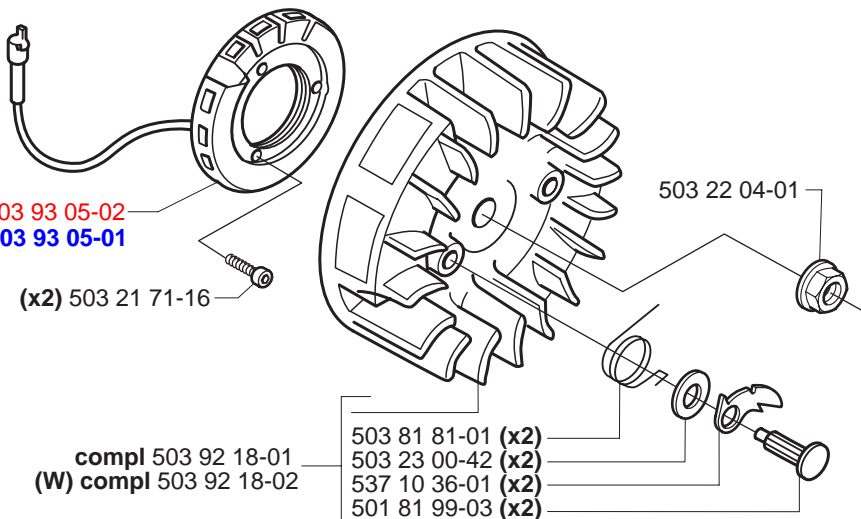

**C** \*compl 537 01 01-02

**E** \*compl 537 15 68-01

**F** \*compl 503 91 76-01 (EU)

\*\*compl 503 91 75-01 (FF)

**G****H**

**J****\*compl 503 92 30-72****K**

**L**

**Heated carburettor**

(W) 503 93 05-02  
Correction: 503 93 05-01

**M**

\*compl 537 00 97-01

**N** \*compl 503 28 16-15 Walbro HDA 174  
 \*\*compl 503 28 16-16 Walbro HDA 175 (EPA)

① 537 04 80-01  
**Set of gaskets**  
**Dichtungssatz**  
**Jeu de joints**  
**Juego de juntas**  
**Packningssats**