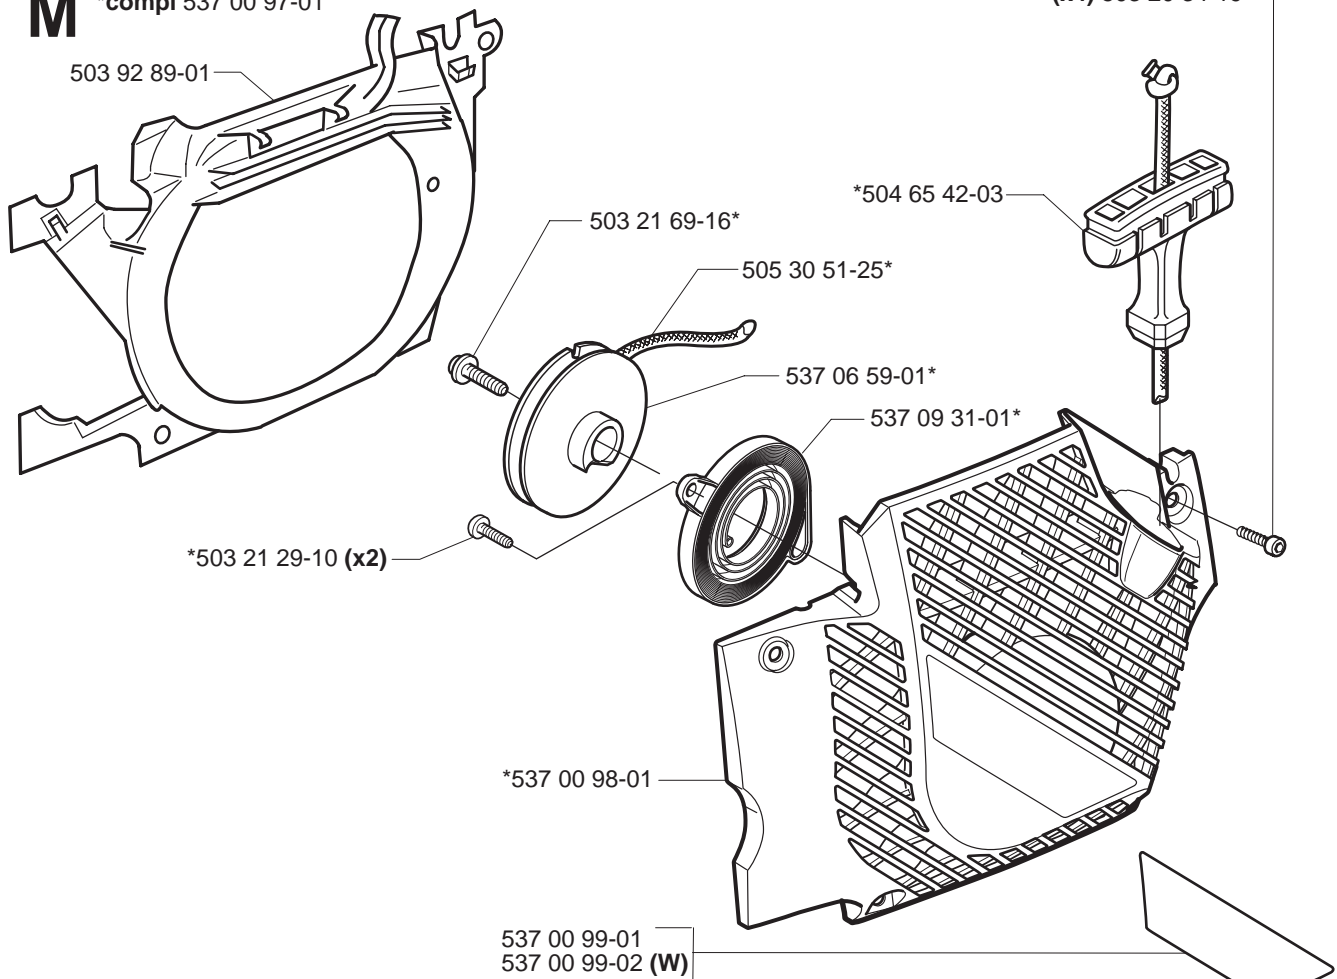

**C** \*compl 537 01 01-02

**E** \*compl 537 15 68-01

**F** \*compl 503 91 76-01 (EU)

\*\*compl 503 91 75-01 (FF)

**G****H**

**J****\*compl 503 92 30-72****K**

**L**

**Heated carburettor**

(W) 503 93 05-02  
Correction: 503 93 05-01

**M**

\*compl 537 00 97-01

**N** \*compl 503 28 16-15 Walbro HDA 174  
 \*\*compl 503 28 16-16 Walbro HDA 175 (EPA)

① 537 04 80-01  
**Set of gaskets**  
**Dichtungssatz**  
**Jeu de joints**  
**Juego de juntas**  
**Packningssats**