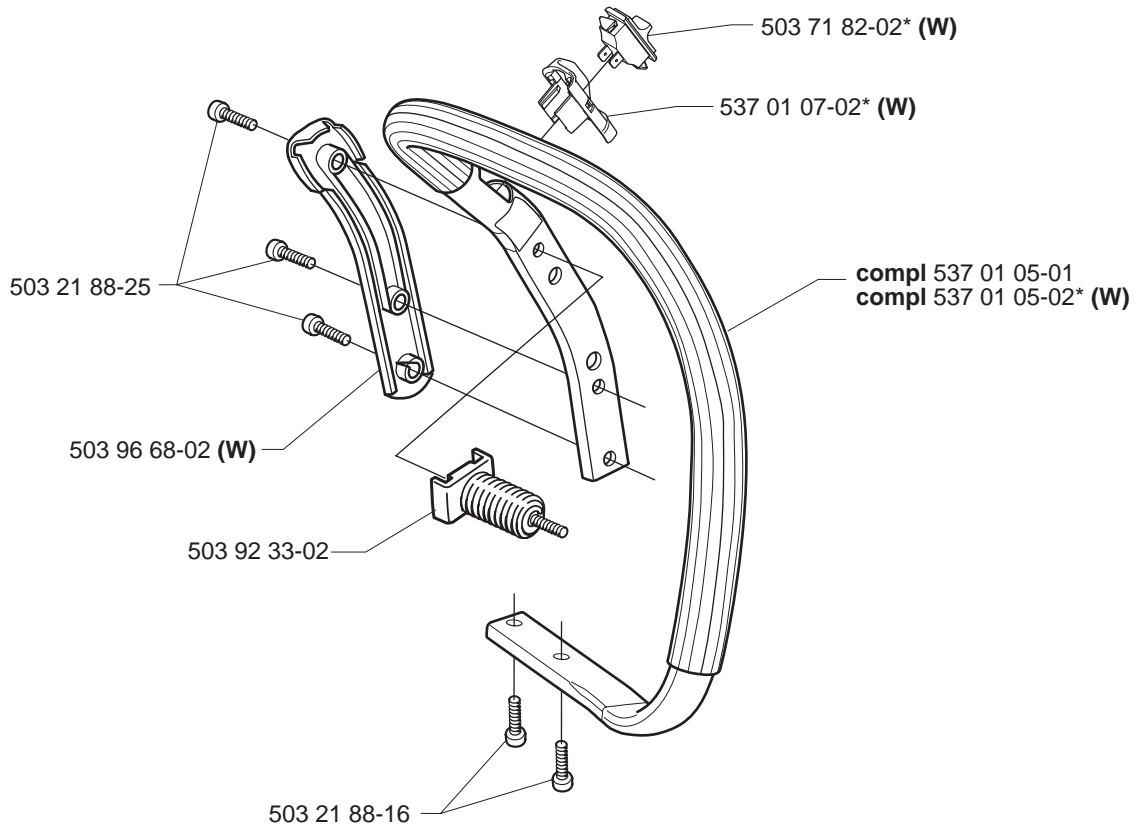

**C** \*compl 537 01 01-02

**E** \*compl 537 15 68-01

**F** \*compl 503 91 76-01 (EU)

\*\*compl 503 91 75-01 (FF)

**G****H**

**J****\*compl 503 92 30-72****K**

**L**

**Heated carburettor**

(W) 503 93 05-02  
Correction: 503 93 05-01

**M**

\*compl 537 00 97-01

**N** \*compl 503 28 16-15 Walbro HDA 174  
 \*\*compl 503 28 16-16 Walbro HDA 175 (EPA)

① 537 04 80-01  
**Set of gaskets**  
**Dichtungssatz**  
**Jeu de joints**  
**Juego de juntas**  
**Packningssats**

1 = 503 97 85-01 = 2  
 2 = 537 04 80-01 = 1

Set of gaskets, Dichtungssatz  
 Jeu de joints, Juego de juntas  
 Packningssats

N = New part, Neues teil  
 Nouvelle piece, Nueva pieza  
 Ny detalj

EPA = Environmental Protection Agency  
 (for USA only)