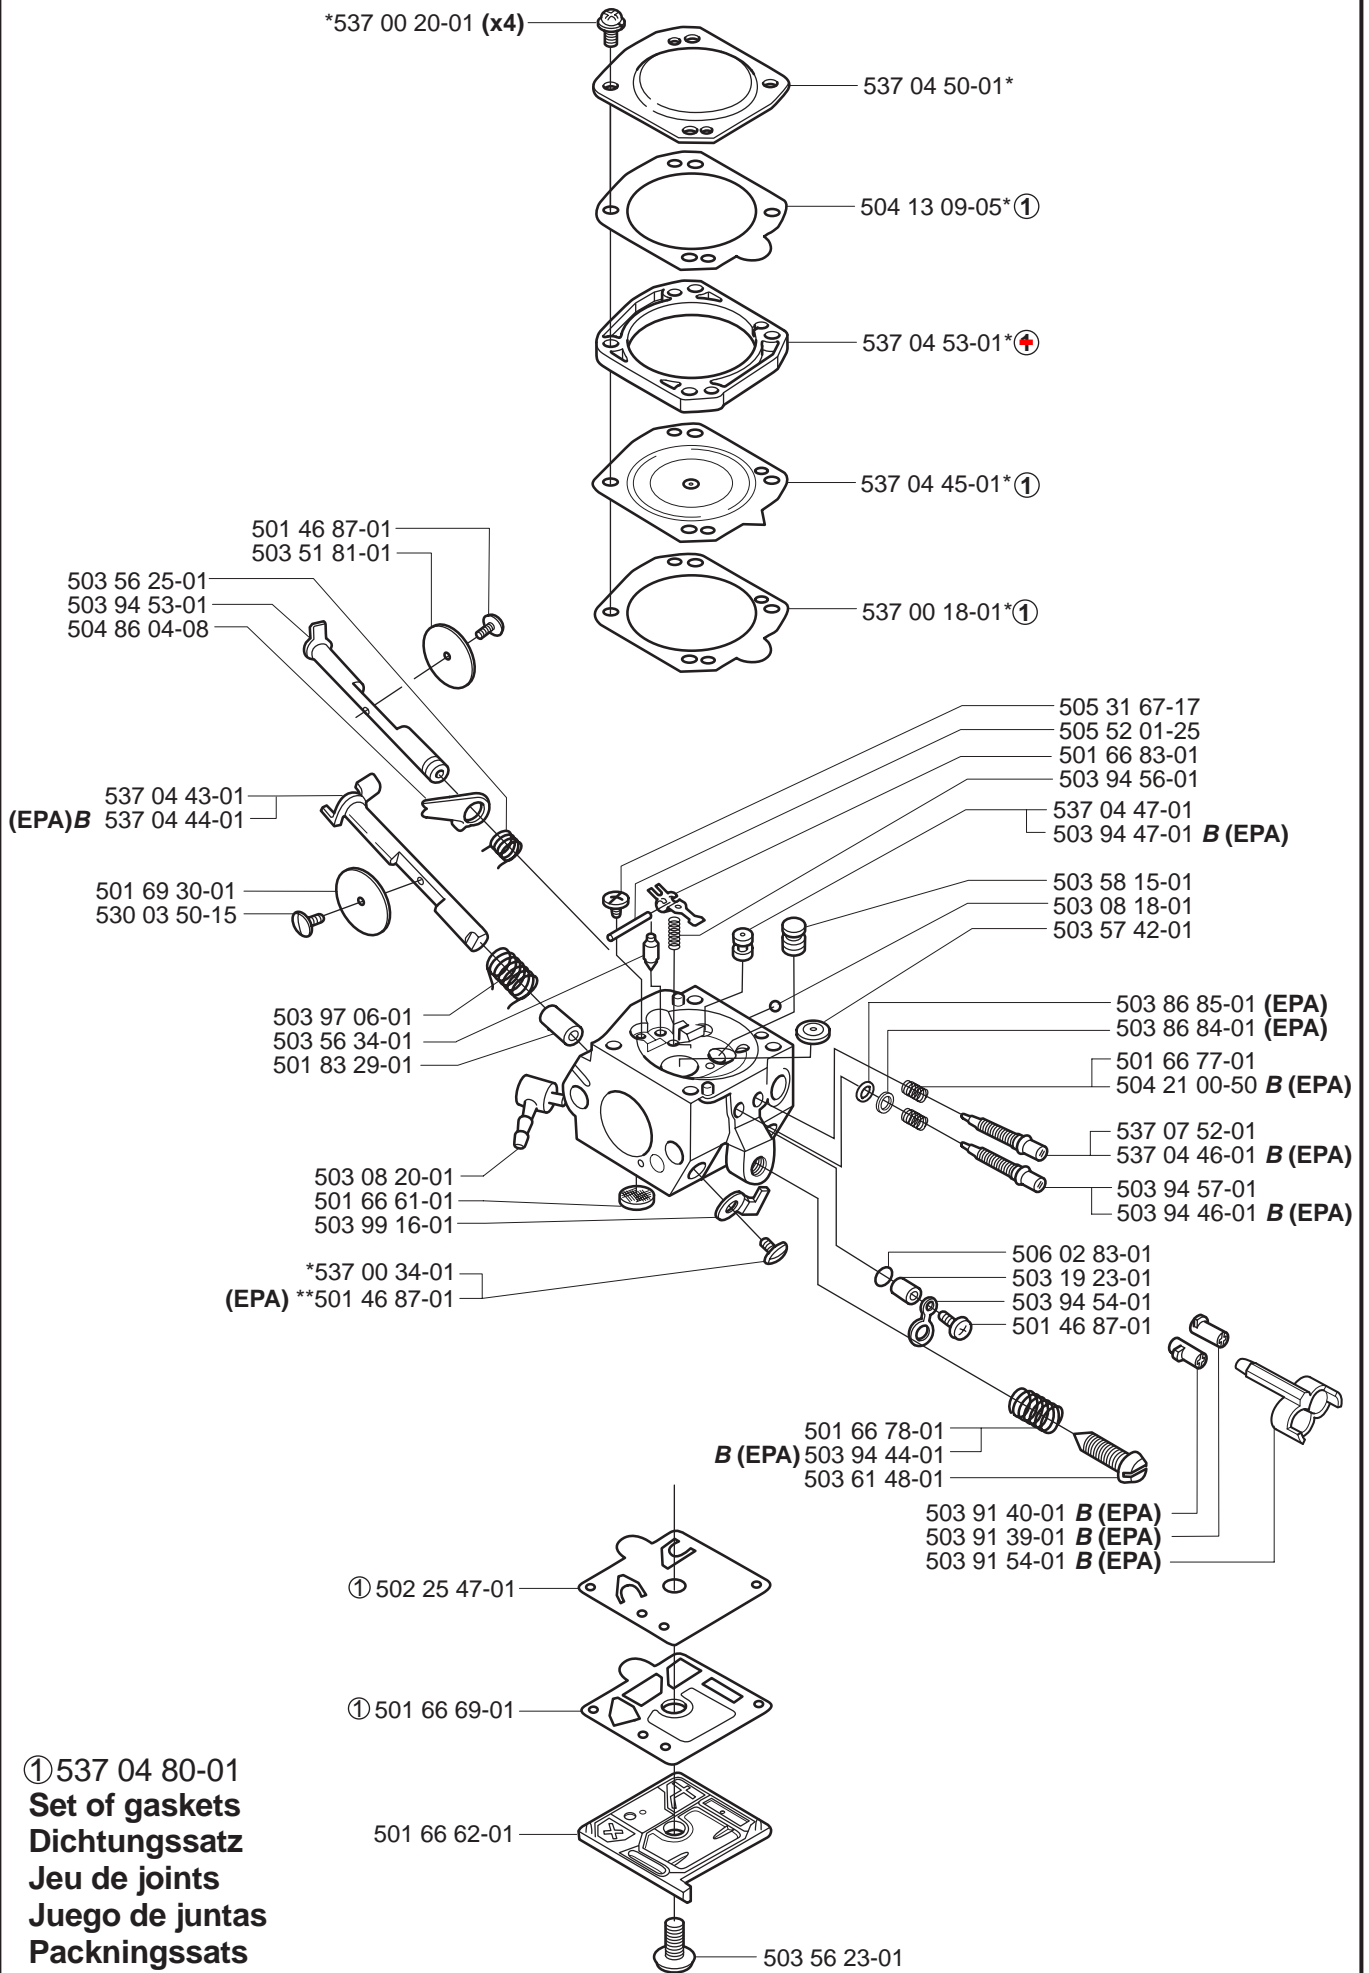

# Jonsered

IPL, 2159, 2159 EPA, 2001-07, 106 27 12-61

# 2159, 2159 EPA

Spare parts  
Ersatzteile  
Pièces détachées  
Reserve onderdelen  
Repuestos  
Reservdelar

**A****\*\*compl 537 10 48-02****\*compl 537 10 79-01****B****\*compl 537 10 55-02**

**D** \*compl 537 15 73-02

**C** \*compl 537 01 01-02

**E** \*compl 537 15 68-01

**F** \*compl 503 91 76-01 (EU)

\*\*compl 503 91 75-01 (FF)

**G****H**

**J****\*compl 503 92 30-72****K**

**L**

**Heated carburettor**

(W) 503 93 05-02  
Correction: 503 93 05-01

**M**

\*compl 537 00 97-01

**N** \*compl 503 28 16-15 Walbro HDA 174  
 \*\*compl 503 28 16-16 Walbro HDA 175 (EPA)

① 537 04 80-01  
**Set of gaskets**  
**Dichtungssatz**  
**Jeu de joints**  
**Juego de juntas**  
**Packningssats**