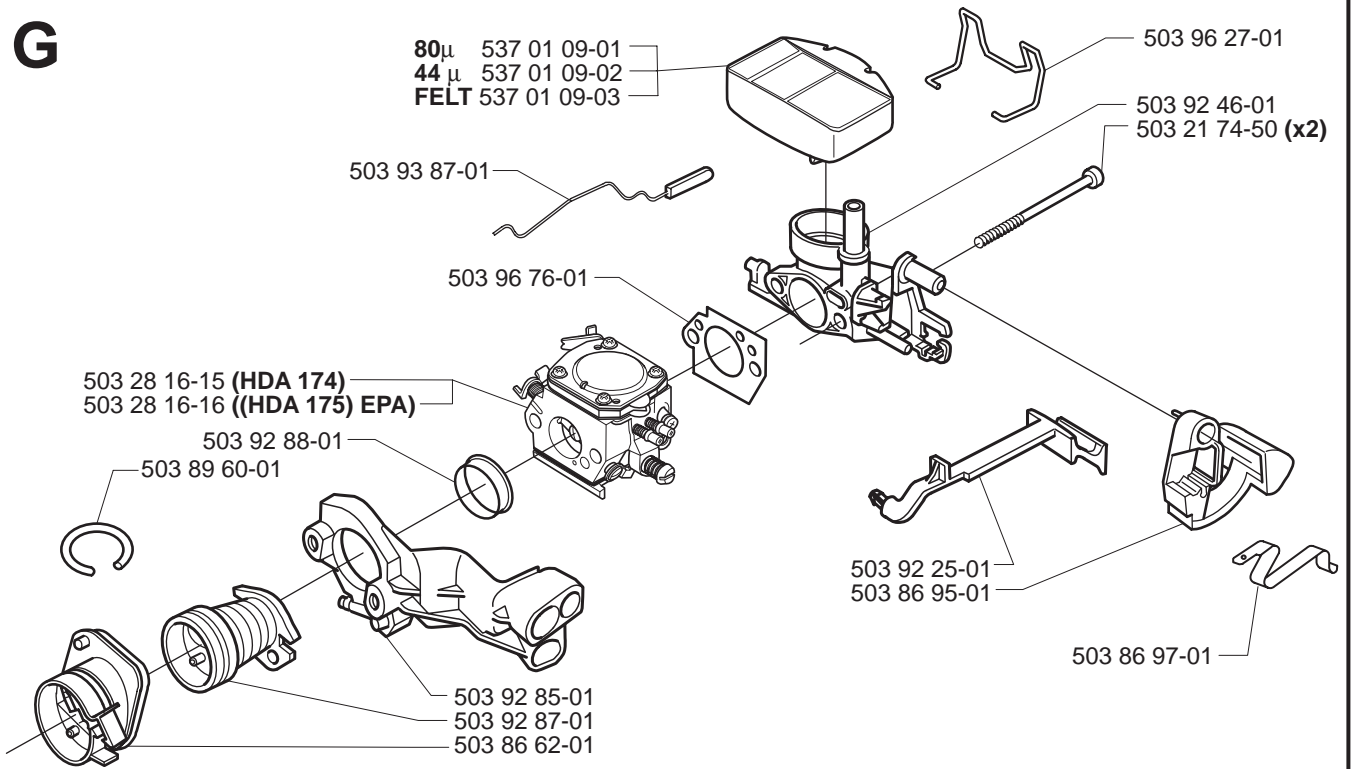

**C** \*compl 537 01 01-02

**E** \*compl 537 15 68-01

**F** \*compl 503 91 76-01 (EU)

\*\*compl 503 91 75-01 (FF)

**G****H**

**J****\*compl 503 92 30-72****K**

**L**

**Heated carburettor**

(W) 503 93 05-02  
Correction: 503 93 05-01

**M**

\*compl 537 00 97-01

**N** \*compl 503 28 16-15 Walbro HDA 174  
 \*\*compl 503 28 16-16 Walbro HDA 175 (EPA)

① 537 04 80-01  
**Set of gaskets**  
**Dichtungssatz**  
**Jeu de joints**  
**Juego de juntas**  
**Packningssats**

1 = 503 97 85-01 = 2  
 2 = 537 04 80-01 = 1

Set of gaskets, Dichtungssatz  
 Jeu de joints, Juego de juntas  
 Packningssats

N = New part, Neues teil  
 Nouvelle piece, Nueva pieza  
 Ny detalj

EPA = Environmental Protection Agency  
 (for USA only)