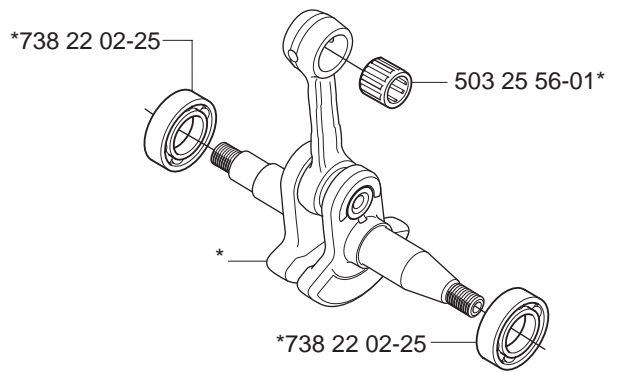

# 2159, 2159 EPA

Spare parts  
Ersatzteile  
Pièces détachées  
Reserve onderdelen  
Repuestos  
Reservdelar

**A****\*\*compl 537 10 48-02****\*compl 537 10 79-01****B****\*compl 537 10 55-02**

**D** \*compl 537 15 73-02

**C** \*compl 537 01 01-02

**E** \*compl 537 15 68-01

**F** \*compl 503 91 76-01 (EU)

\*\*compl 503 91 75-01 (FF)

**G****H**

**J****\*compl 503 92 30-72****K**

**L**

**Heated carburettor**

(W) 503 93 05-02  
Correction: 503 93 05-01

**M**

\*compl 537 00 97-01

**N** \*compl 503 28 16-15 Walbro HDA 174  
 \*\*compl 503 28 16-16 Walbro HDA 175 (EPA)

① 537 04 80-01  
**Set of gaskets**  
**Dichtungssatz**  
**Jeu de joints**  
**Juego de juntas**  
**Packningssats**