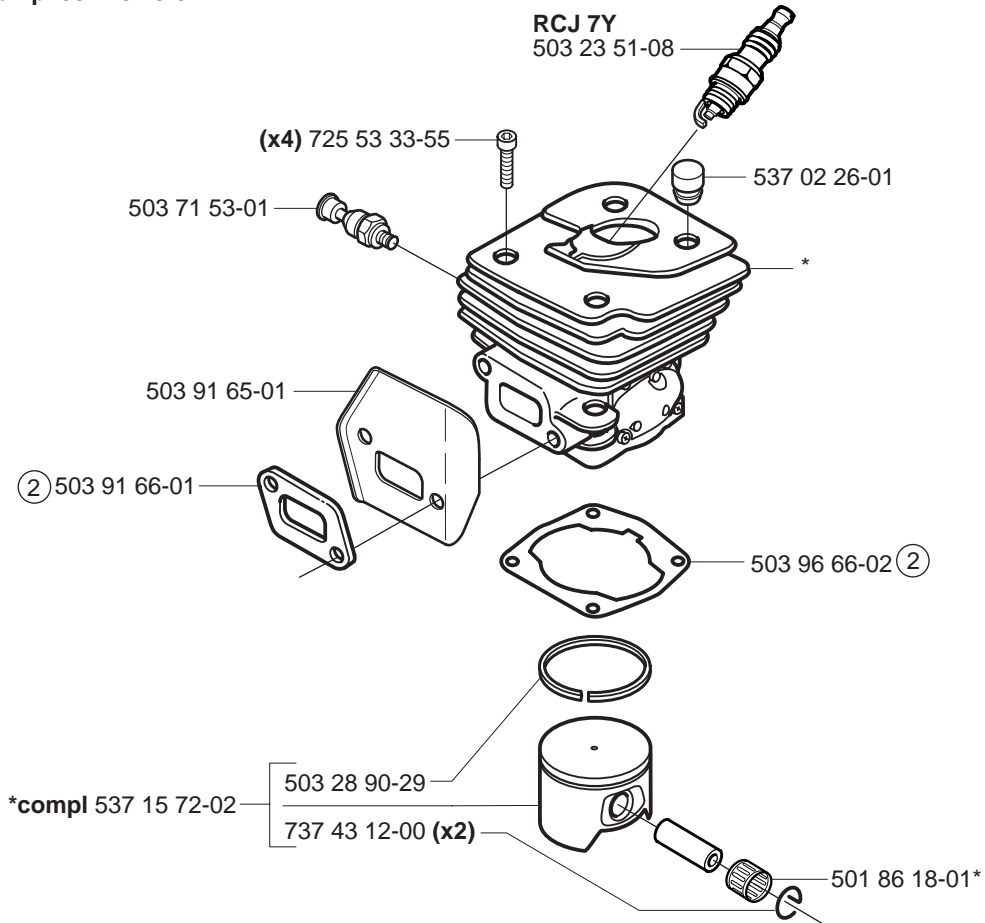

# Jonsered

IPL, 2159, 2159 EPA, 2001-07, 106 27 12-61

# 2159, 2159 EPA

Spare parts  
Ersatzteile  
Pièces détachées  
Reserve onderdelen  
Repuestos  
Reservdelar

**A****\*\*compl 537 10 48-02****\*compl 537 10 79-01****B****\*compl 537 10 55-02**

**D** \*compl 537 15 73-02

**C** \*compl 537 01 01-02

**E** \*compl 537 15 68-01

**F** \*compl 503 91 76-01 (EU)

\*\*compl 503 91 75-01 (FF)

**G****H**

**J****\*compl 503 92 30-72****K**

**L**

**Heated carburettor**

1 = 503 97 85-01 = 2  
 2 = 537 04 80-01 = 1

Set of gaskets, Dichtungssatz  
 Jeu de joints, Juego de juntas  
 Packningssats

N = New part, Neues teil  
 Nouvelle piece, Nueva pieza  
 Ny detalj

EPA = Environmental Protection Agency  
 (for USA only)