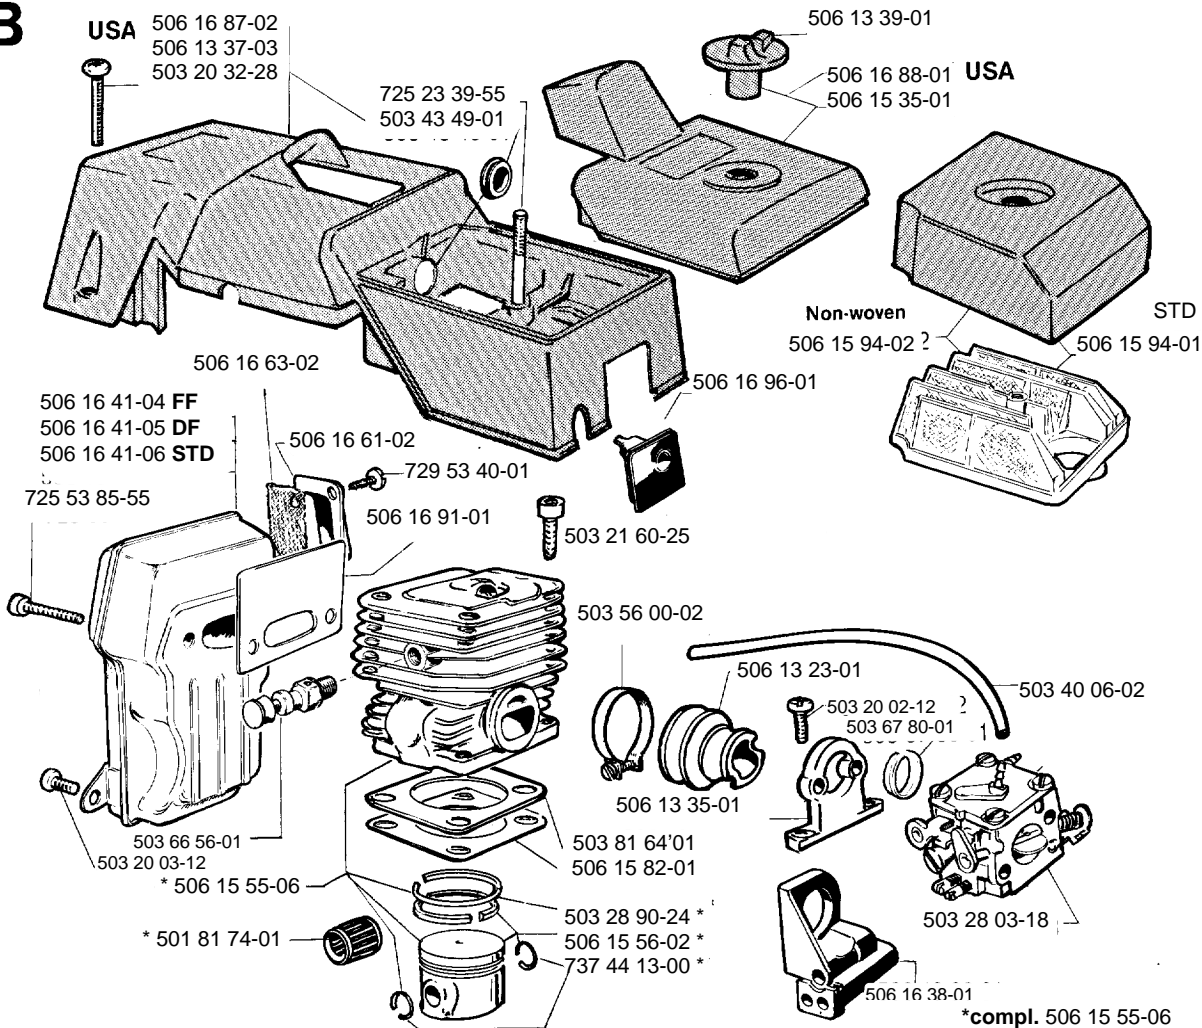

# 2095

**Spare parts**

**Ersatzteile**

**Pièces détachées**

**Reserve onderdelen**

**Repuestos**

**Reservdelar**

**2095 Serial No. > 643 0001**

**A**

\*compl. 506 16 39-01

**B**

\*compl. 506 15 55-06

**C****D**

\*\*compl. 506 15 36-02

\*compl. 501 80 22-01

**E**