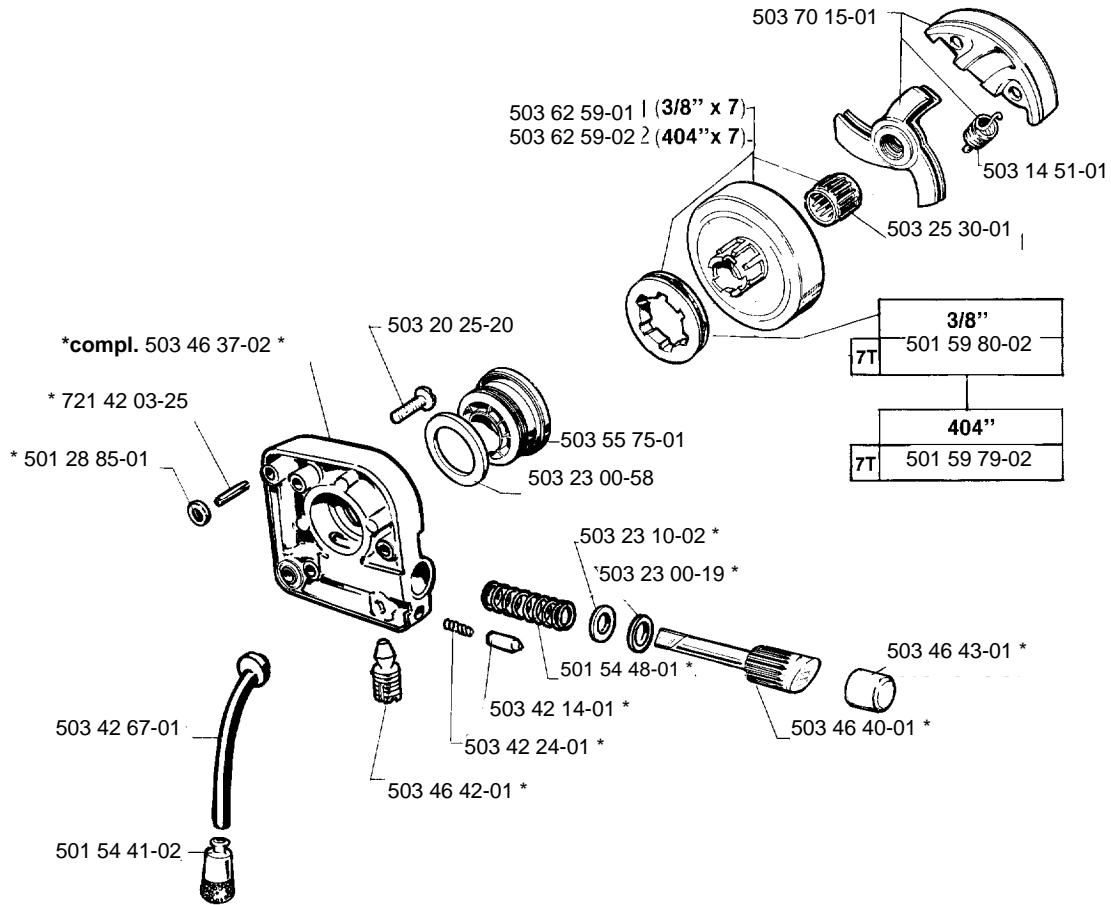

# 2095

**Spare parts**

**Ersatzteile**

**Pièces détachées**

**Reserve onderdelen**

**Repuestos**

**Reservdelar**

**2095 Serial No. > 643 0001**

**A**

\*compl. 506 16 39-01

**B**

\*compl. 506 15 55-06

**C****D**

\*\*compl. 506 15 36-02

\*compl. 501 80 22-01

**E**

\*compl. 501 81 49-01

\*\*compl. 506 16 67-01

**F**

**G****HS 265-A****H**

503 68 89-01

503 68 90-01

503 44 17-01

503 55 86-01