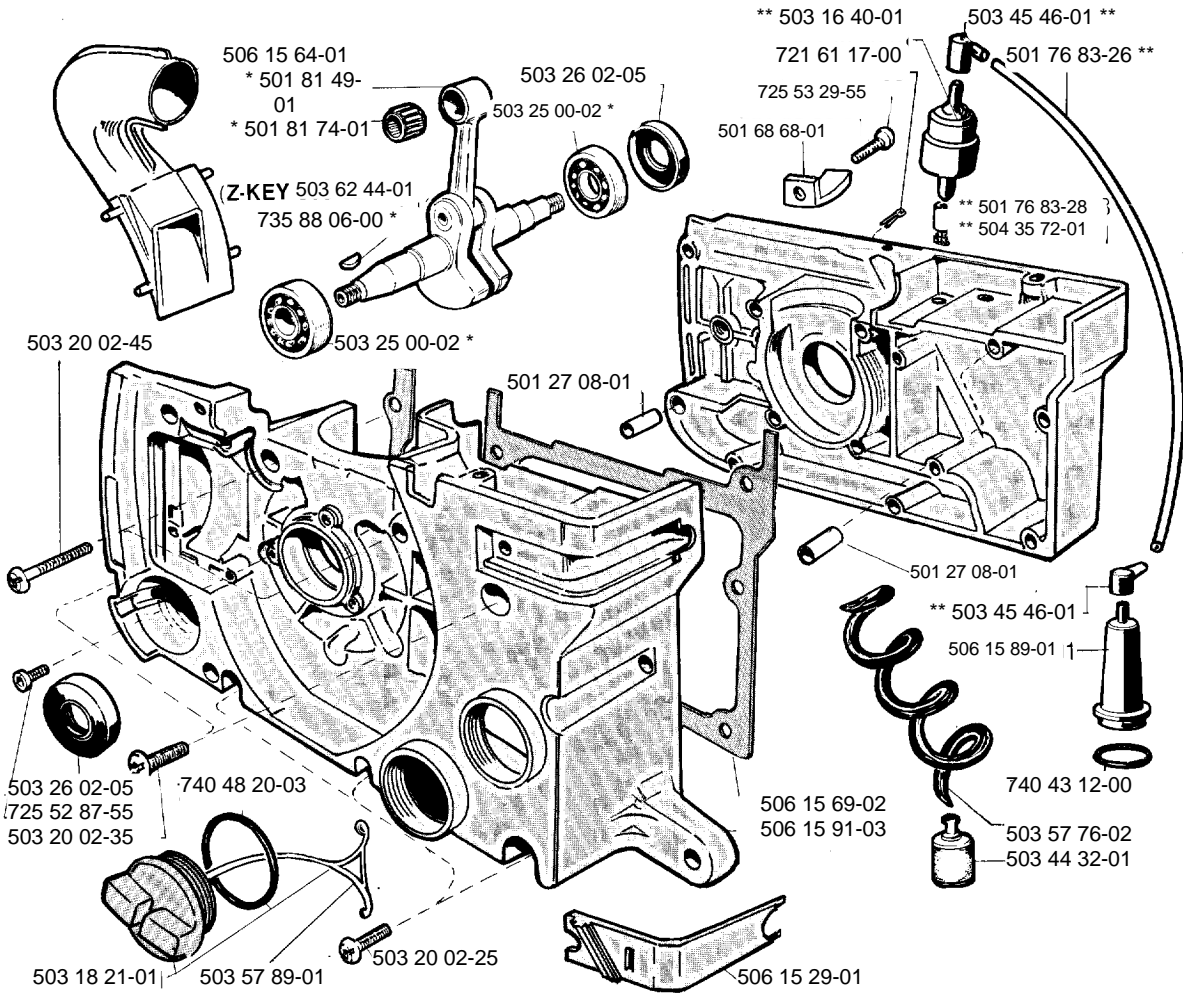

# 2095

**Spare parts**

**Ersatzteile**

**Pièces détachées**

**Reserve onderdelen**

**Repuestos**

**Reservdelar**

**2095 Serial No. > 643 0001**

**A**

\*compl. 506 16 39-01

**B**

\*compl. 506 15 55-06

**C****D**

\*\*compl. 506 15 36-02

\*compl. 501 80 22-01

**E**

\*compl. 501 81 49-01

\*\*compl. 506 16 67-01

**F**

**G****HS 265-A****H**

503 68 89-01

503 68 90-01

503 44 17-01

503 55 86-01