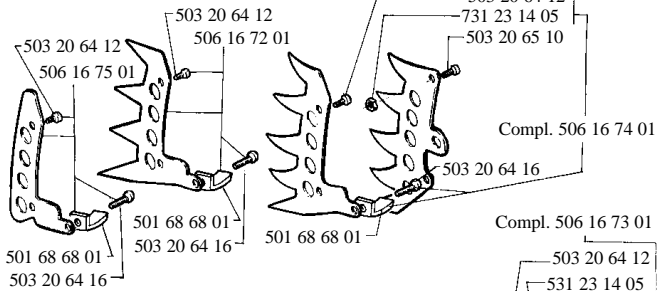

Reservdelar

A

*Compl. 506 16 39 01

**D**

**Compl. 506 15 36 01

*Compl. 501 80 22 01

B**E**

C**F**

G

HS 238 - B

**H**

18"-22" 501 83 44 05
24"-28" 501 83 45 02

Jonsered

Jonsered Power Products AB
433 81 Partille Sweden