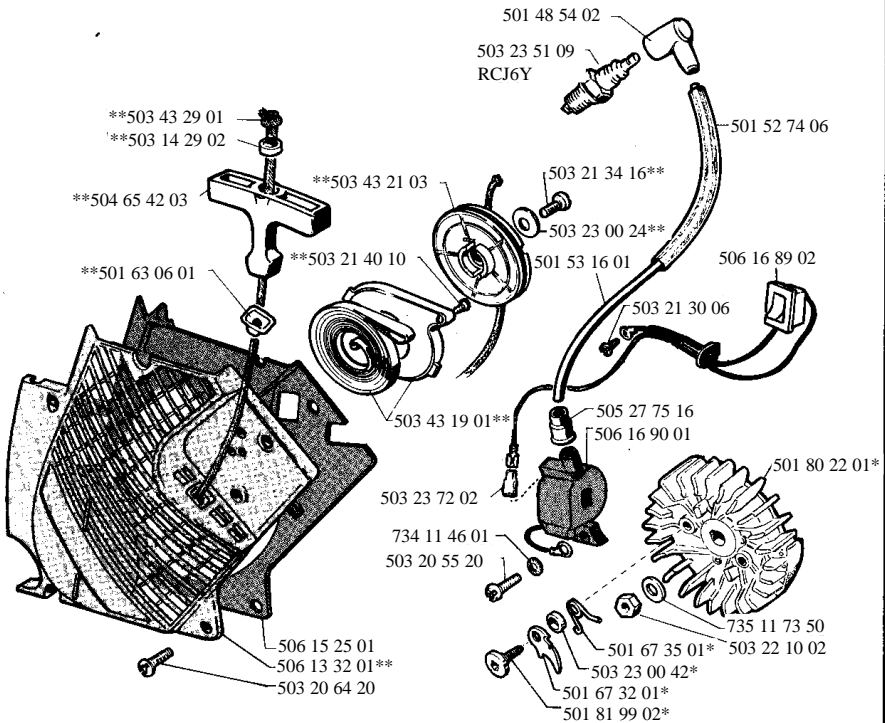

Jonsered

IPL, 2094, 1991.06.25-01, 108 07 05-40

2094

Spare parts

Ersatzteile

Pièces détachées

Reserve onderdelen

Repuestos

Reservdelar

A

*Compl. 506 16 39 01

**D**

**Compl. 506 15 36 01

*Compl. 501 80 22 01

B**E**

C**F**

G

HS 238 - B

**H**

18"-22" 501 83 44 05
24"-28" 501 83 45 02

Jonsered

Jonsered Power Products AB
433 81 Partille Sweden