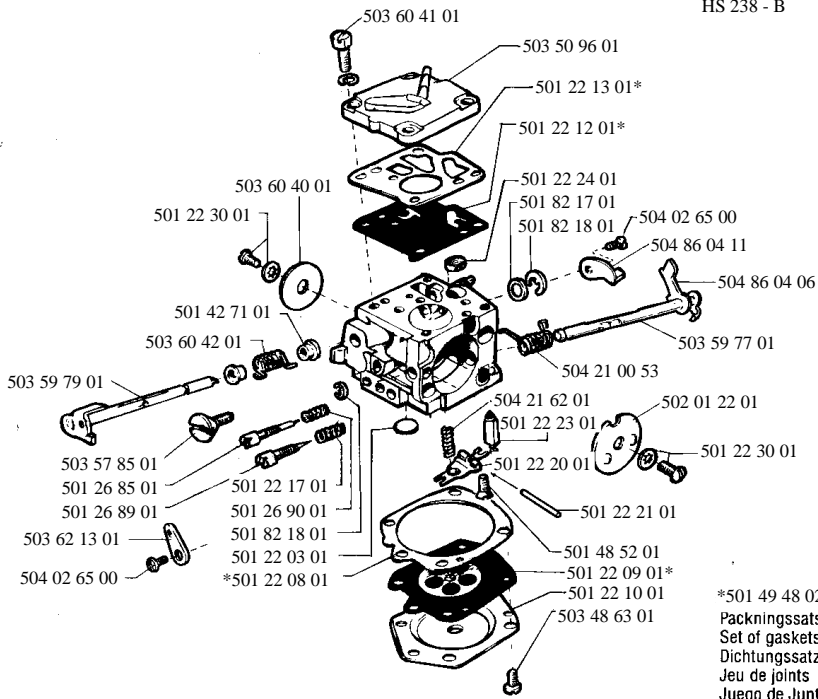

Jonsered

IPL, 2094, 1991.06.25-01, 108 07 05-40

2094

Spare parts

Ersatzteile

Pièces détachées

Reserve onderdelen

Repuestos

Reservdelar

A

*Compl. 506 16 39 01

**D**

**Compl. 506 15 36 01

*Compl. 501 80 22 01

B**E**

C**F**

G

HS 238 - B

**H**

18"-22" 501 83 44 05
24"-28" 501 83 45 02

Jonsered

Jonsered Power Products AB
433 81 Partille Sweden