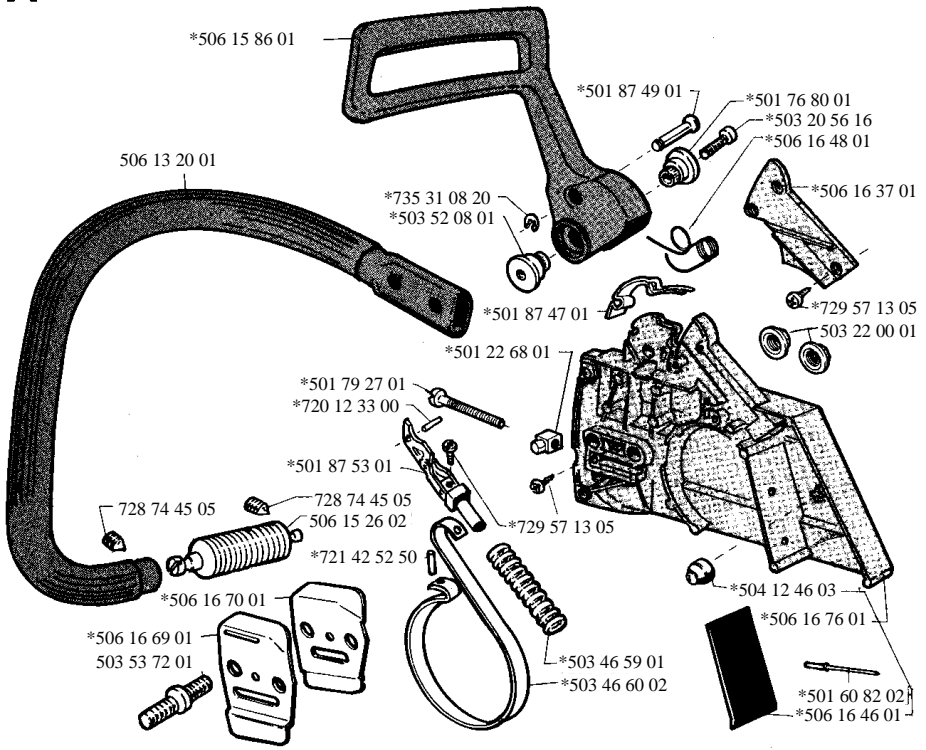

Jonsered

IPL, 2094, 1991.06.25-01, 108 07 05-40

2094

Spare parts

Ersatzteile

Pièces détachées

Reserve onderdelen

Repuestos

Reservdelar

A

*Compl. 506 16 39 01

**D**

**Compl. 506 15 36 01

*Compl. 501 80 22 01

B**E**

C**F**

G

HS 238 - B

**H**

18"-22" 501 83 44 05
24"-28" 501 83 45 02

Jonsered

Jonsered Power Products AB
433 81 Partille Sweden