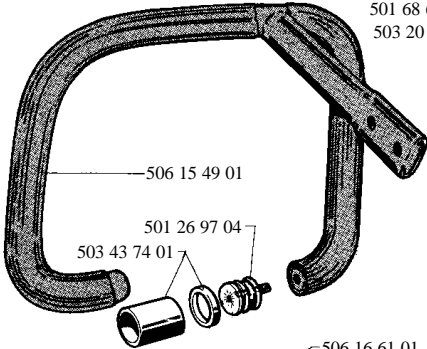

Jonsered

IPL, 2094, 1991.06.25-01, 108 07 05-40

2094

Spare parts

Ersatzteile

Pièces détachées

Reserve onderdelen

Repuestos

Reservdelar

A

*Compl. 506 16 39 01

**D**

**Compl. 506 15 36 01

*Compl. 501 80 22 01

B**E**

C**F**

G

HS 238 - B

**H**

18"-22" 501 83 44 05
24"-28" 501 83 45 02

Jonsered

Jonsered Power Products AB
433 81 Partille Sweden