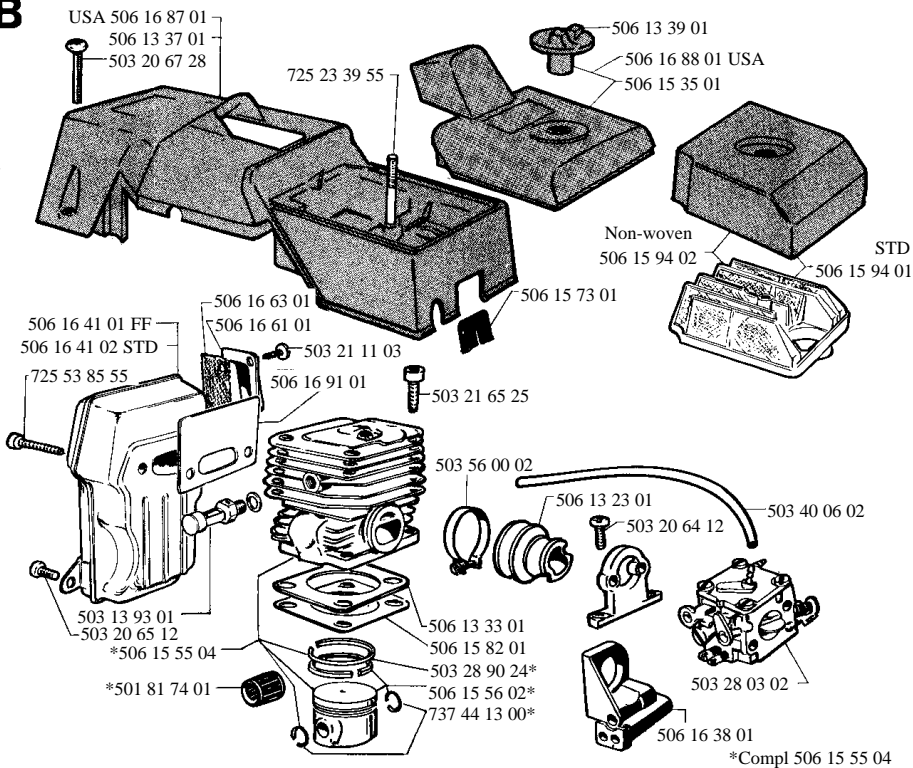

Jonsered

IPL, 2094, 1991.06.25-01, 108 07 05-40

2094

Spare parts

Ersatzteile

Pièces détachées

Reserve onderdelen

Repuestos

Reservdelar

A

*Compl. 506 16 39 01

**D**

**Compl. 506 15 36 01

*Compl. 501 80 22 01

B**E**

C**F**

G

HS 238 - B

**H**

18"-22" 501 83 44 05
24"-28" 501 83 45 02

Jonsered

Jonsered Power Products AB
433 81 Partille Sweden