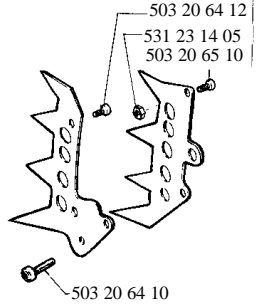

Reservdelar

A

*Compl. 506 16 39 01

**D**

**Compl. 506 15 36 01

*Compl. 501 80 22 01

B**E**

C**F**

G

HS 238 - B

**H**

18"-22" 501 83 44 05
24"-28" 501 83 45 02

Jonsered

Jonsered Power Products AB
433 81 Partille Sweden