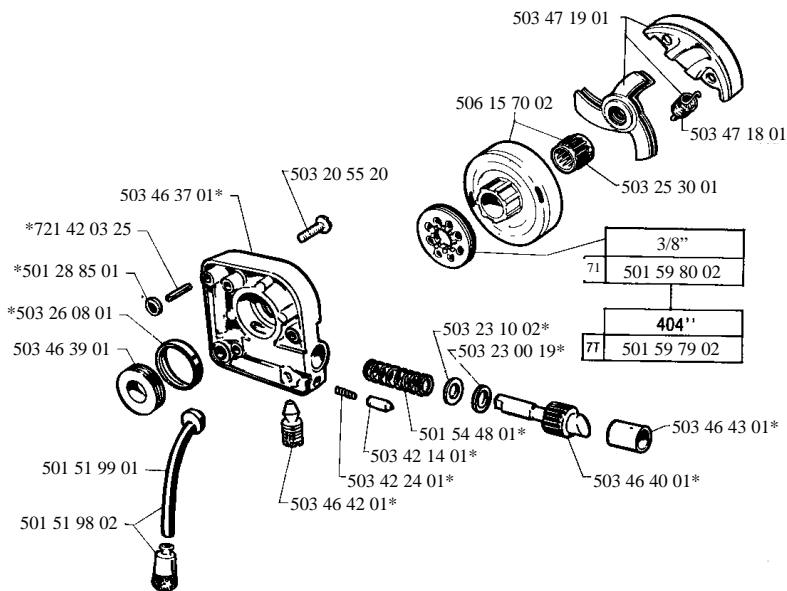

Jonsered

IPL, 2094, 1991.06.25-01, 108 07 05-40

2094

Spare parts

Ersatzteile

Pièces détachées

Reserve onderdelen

Repuestos

Reservdelar

A

*Compl. 506 16 39 01

**D**

**Compl. 506 15 36 01

*Compl. 501 80 22 01

B**E**

C**F**

G

HS 238 - B

**H**

18"-22" 501 83 44 05
24"-28" 501 83 45 02

Jonsered

Jonsered Power Products AB
433 81 Partille Sweden