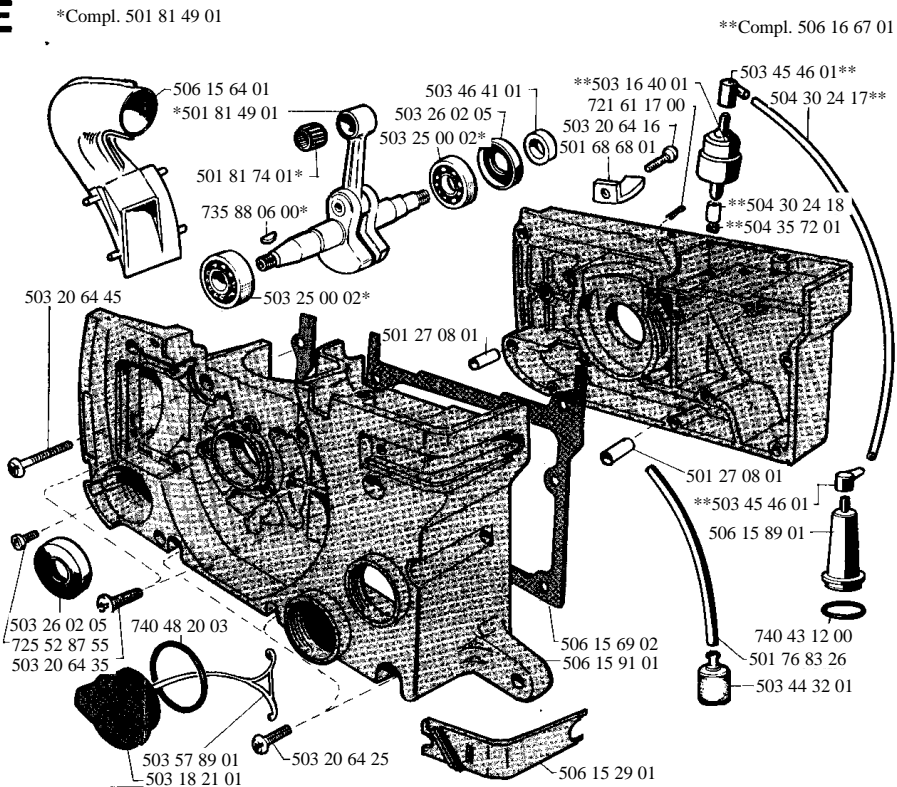

Jonsered

IPL, 2094, 1991.06.25-01, 108 07 05-40

2094

Spare parts

Ersatzteile

Pièces détachées

Reserve onderdelen

Repuestos

Reservdelar

A

*Compl. 506 16 39 01

**D**

**Compl. 506 15 36 01

*Compl. 501 80 22 01

B**E**

C**F**

G

HS 238 - B

**H**

18"-22" 501 83 44 05
24"-28" 501 83 45 02

Jonsered

Jonsered Power Products AB
433 81 Partille Sweden