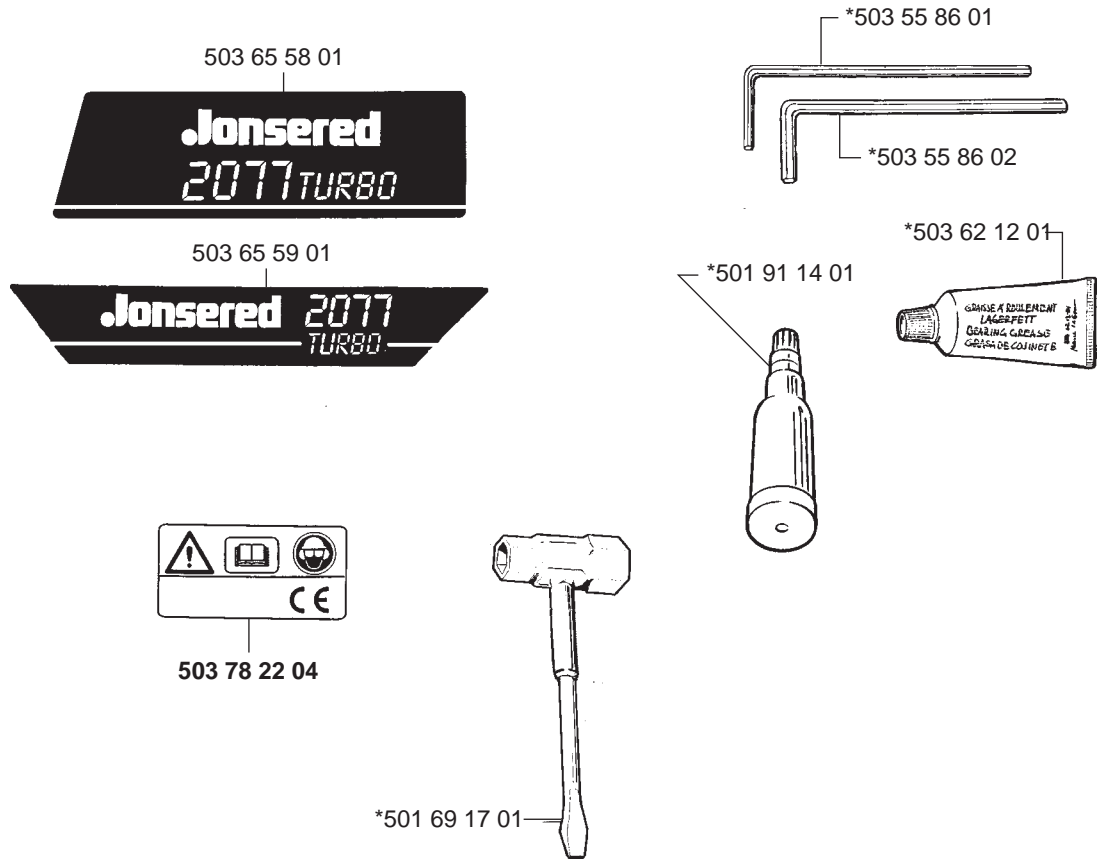

G

Walbro WJ 28B

*compl. 503 28 12 09

□ 503 08 84 01
 Packningssats
 Set of gaskets
 Dichtungssatz
 Jeu de joints
 Juego de Juntas

H

*compl. 503 55 85 01

13"-16" 501 83 44 02
18"-22" 501 83 44 05
24"-28" 501 83 45 02