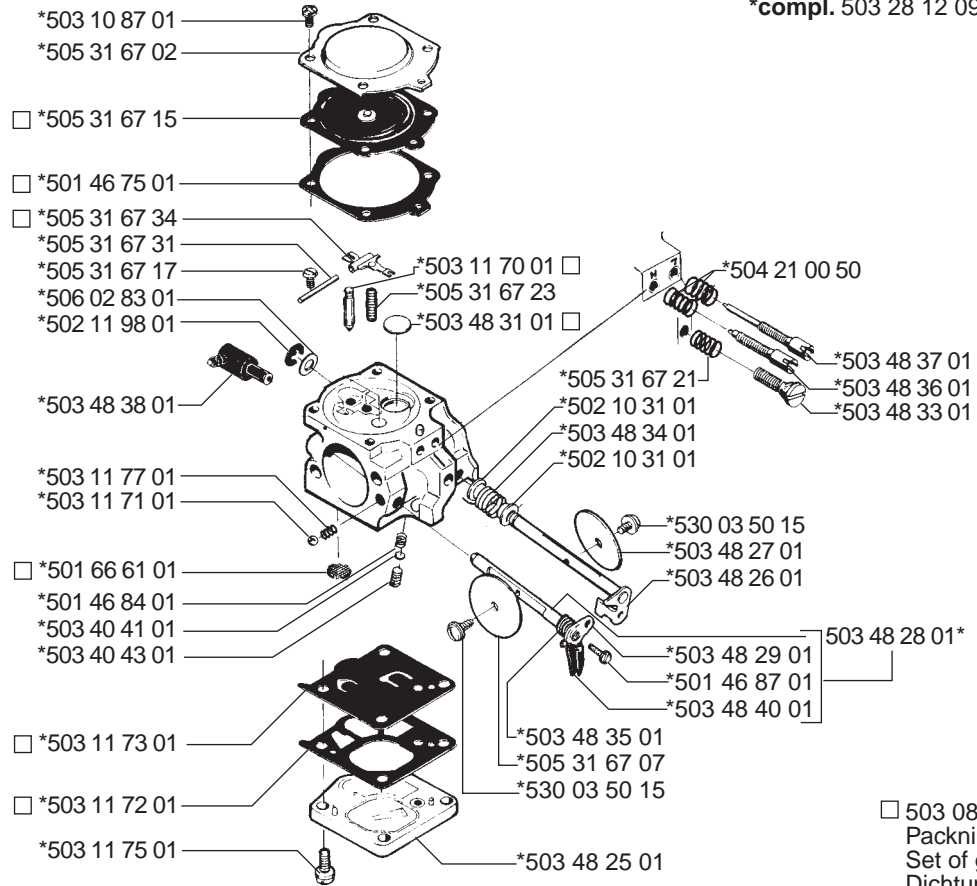

G

Walbro WJ 28B

*compl. 503 28 12 09

□ 503 08 84 01
 Packningssats
 Set of gaskets
 Dichtungssatz
 Jeu de joints
 Juego de Juntas

H

*compl. 503 55 85 01

13"-16" 501 83 44 02
18"-22" 501 83 44 05
24"-28" 501 83 45 02