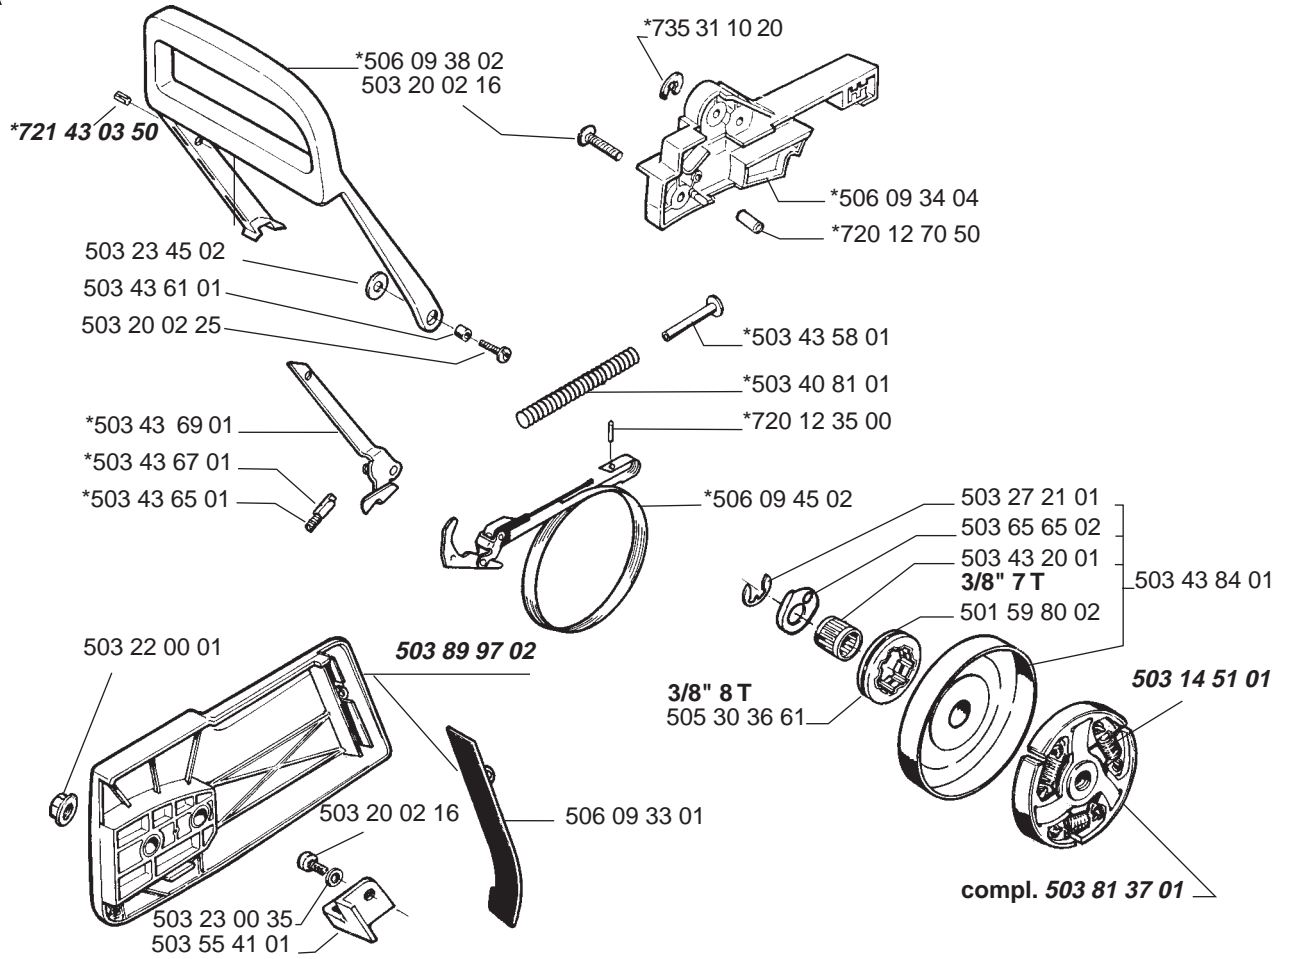

Jonsered

IPL, 2077, 1998-03, 106 24 95-61

2077

Spare parts

Ersatzteile

Pièces détachées

Reserve onderdelen

Repuestos

Reservdelar

A

*compl 506 09 44 06

D

*compl 503 42 10 06

B

E

C**F**

G

Walbro WJ 28B

*compl. 503 28 12 09

□ 503 08 84 01
 Packningssats
 Set of gaskets
 Dichtungssatz
 Jeu de joints
 Juego de Juntas

H

*compl. 503 55 85 01

13"-16" 501 83 44 02
18"-22" 501 83 44 05
24"-28" 501 83 45 02

503 08 84-01 Packningssats
Set of gaskets
Dichtungssatz
Jeu de joints
Juego de Juntas

N=Ny detalj
New part
Neues teil
Nouvelle piece
Nueva pieza