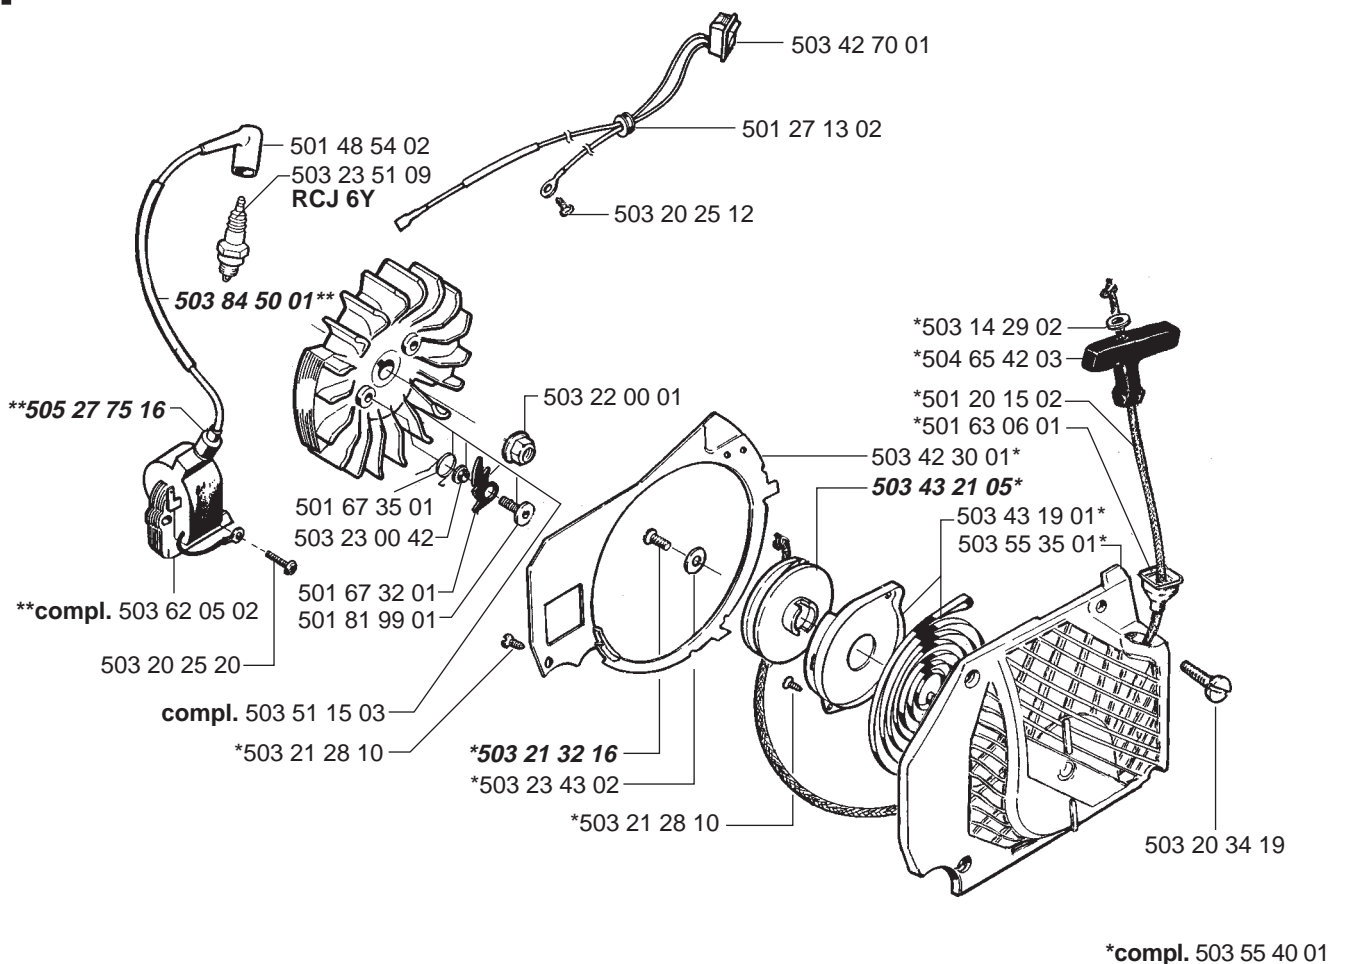

Jonsered

IPL, 2077, 1998-03, 106 24 95-61

2077

Spare parts

Ersatzteile

Pièces détachées

Reserve onderdelen

Repuestos

G

Walbro WJ 28B

*compl. 503 28 12 09

□ 503 08 84 01
 Packningssats
 Set of gaskets
 Dichtungssatz
 Jeu de joints
 Juego de Juntas

H

*compl. 503 55 85 01

13"-16" 501 83 44 02
18"-22" 501 83 44 05
24"-28" 501 83 45 02