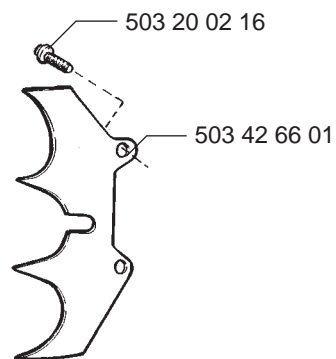

503 20 02 16

503 42 66 01