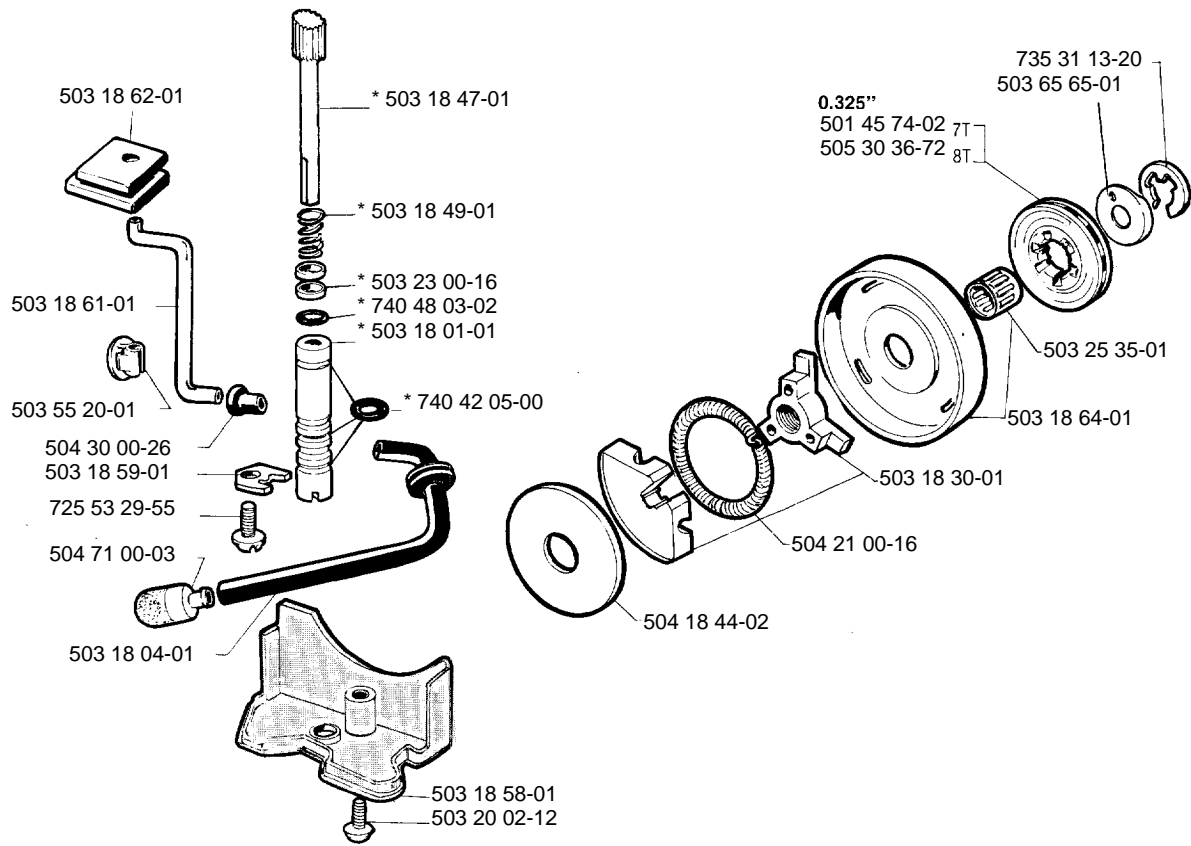

Jonsered

IPL, 2051, 2054, 1993.05.18-01, 108 07 06-70

2051, 2054

Spare parts

Ersatzteile

Pièces détachées

Reserve onderdelen

Repuestos

Reservdelar

2051 Serial No. > 302 0001

2054 Serial No. > 251 0406

A

* Compl. 503 18 36-01

**B**

C

* Compl. 503 19 05-01

**D**

E

* Compl. 503 18 23-02

**F**

G

WALBRO HDA-119

H

503 65 84-01

503 65 50-01

503 65 85-01

503 65 87-01

503 64 74-01

503 65 97-01

* 503 55 86-01

* 503 55 86-02

* 503 62 12-01