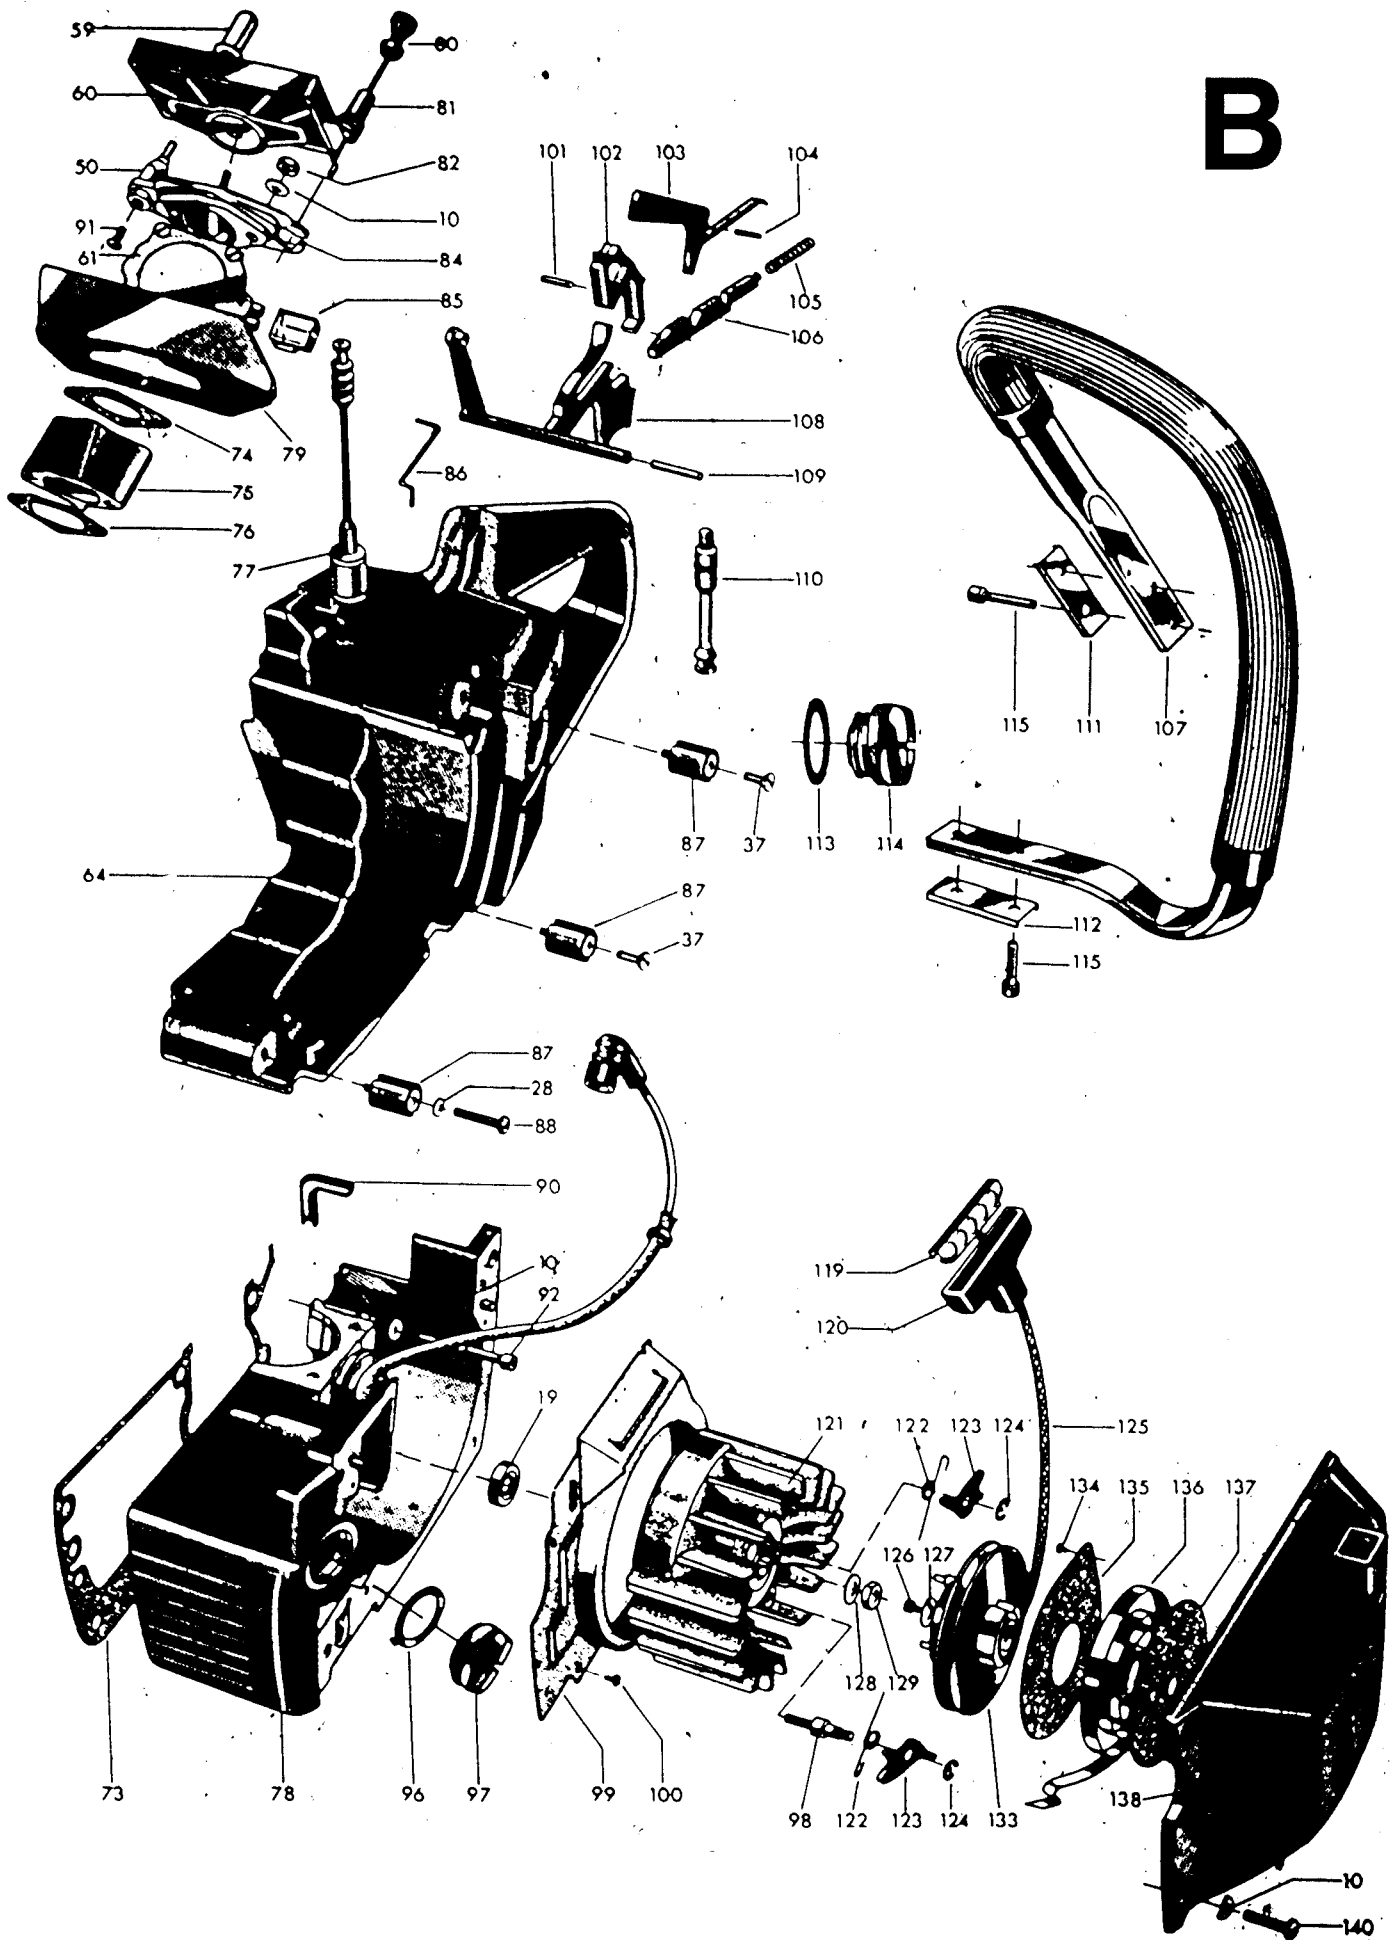

Husqvarna 

SERVICE

140 S

Reservdelar

Spare parts

Ersatzteile

Pièces de rechange

A

50 14751-01
Vevhus med vevaxel
Crankcase with crankshaft
Kurbelgehäuse mit Kurbelwelle
Carter moteur et vilebrequin

B

C

Bildnummer	Beställn.-nummer	Anm.
No on figure	Part number	Remarks
No sur fig.	No de commande	Notes
Abb. Nr	Best. Nr	Anm.
1	25 01 247-12	
2	29 95 260-11	
3	50 14 554-01	
4	50 14 616-01	
5	20 24 341-55	
6	50 14 561-01	
7	50 14 756-01	
8	28 80 147-01	
9	20 62 325-01	N
10	28 88 170-01	
11	50 14 569-01	
12	50 14 571-01	
13	50 14 755-01	
14	50 14 542-01	
15	50 14 541-01	
16	50 14 552-01	
17	50 14 574-01	
18	50 14 551-01	
19	29 65 204-07	
20	20 62 327-12	
22	50 14 530-01	
23	50 14 528-01	
24	50 14 611-01	
26	50 14 543-01	
27	20 24 340-55	
28	50 12 762-01	
29	50 14 529-01	
30	50 14 534-01	
31	50 14 533-01	
32	50 14 539-01	
*33		
34	20 45 199-52	
*35		
36	50 14 622-01	
37	20 63 325-12	
38 + 78	50 14 750-01	
39	50 14 537-01	
40	50 14 538-01	
41	50 14 536-01	
42	50 14 535-01	
43	50 14 635-01	
44	28 16 182-01	
45	25 81 132-52	
46	50 12 392-01	
47	50 12 482-02	
48	50 14 791-01	
49	20 24 332-55	
50 + 59	50 14 811-01	
51 + 66	50 14 509-01	
52	20 41 260-52	
53	50 12 166-02	
53	50 12 166-04	
54	50 14 516-10	
55	50 14 525-01	
56	50 14 752-01	
57	29 31 175-04	
58	29 00 520-01	
59	50 14 788-01	
60	50 14 776-01	
61	50 14 567-01	
62	20 41 307-09	
*63		
64	50 14 580-01	
65	50 14 515-01	
66	50 14 511-02	
	Class A	
	50 14 511-03	
	Class B	
	50 14 511-04	
	Class C	
	50 14 511-05	
	Class D	
	50 14 511-06	
	Class E	