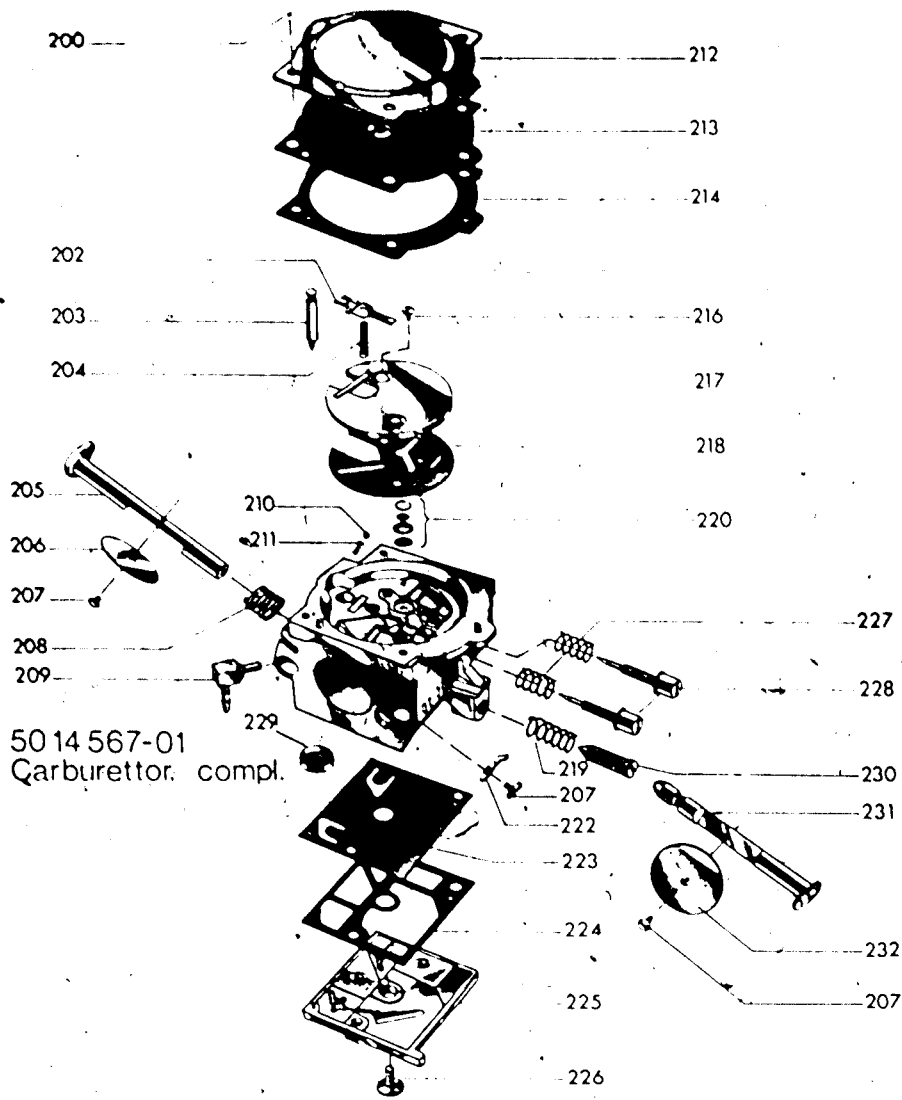

Husqvarna 

SERVICE

140 S

Reservdelar

Spare parts

Ersatzteile

Pièces de rechange

A

50 14751-01
Vevhus med vevaxel
Crankcase with crankshaft
Kurbelgehäuse mit Kurbelwelle
Carter moteur et vilebrequin

B

C

Bildnummer	Beställn.-nummer	Anm.
No on figure	Part number	Remarks
No sur fig.	No de commande	Notes
Abb. Nr	Best. Nr	Anm.
1	25 01 247-12	
2	29 95 260-11	
3	50 14 554-01	
4	50 14 616-01	
5	20 24 341-55	
6	50 14 561-01	
7	50 14 756-01	
8	28 80 147-01	
9	20 62 325-01	N
10	28 88 170-01	
11	50 14 569-01	
12	50 14 571-01	
13	50 14 755-01	
14	50 14 542-01	
15	50 14 541-01	
16	50 14 552-01	
17	50 14 574-01	
18	50 14 551-01	
19	29 65 204-07	
20	20 62 327-12	
22	50 14 530-01	
23	50 14 528-01	
24	50 14 611-01	
26	50 14 543-01	
27	20 24 340-55	
28	50 12 762-01	
29	50 14 529-01	
30	50 14 534-01	
31	50 14 533-01	
32	50 14 539-01	
*33		
34	20 45 199-52	
*35		
36	50 14 622-01	
37	20 63 325-12	
38 + 78	50 14 750-01	
39	50 14 537-01	
40	50 14 538-01	
41	50 14 536-01	
42	50 14 535-01	
43	50 14 635-01	
44	28 16 182-01	
45	25 81 132-52	
46	50 12 392-01	
47	50 12 482-02	
48	50 14 791-01	
49	20 24 332-55	
50 + 59	50 14 811-01	
51 + 66	50 14 509-01	
52	20 41 260-52	
53	50 12 166-02	
53	50 12 166-04	
54	50 14 516-10	
55	50 14 525-01	
56	50 14 752-01	
57	29 31 175-04	
58	29 00 520-01	
59	50 14 788-01	
60	50 14 776-01	
61	50 14 567-01	
62	20 41 307-09	
*63		
64	50 14 580-01	
65	50 14 515-01	
66	50 14 511-02	
	Class A	
	50 14 511-03	
	Class B	
	50 14 511-04	
	Class C	
	50 14 511-05	
	Class D	
	50 14 511-06	
	Class E	