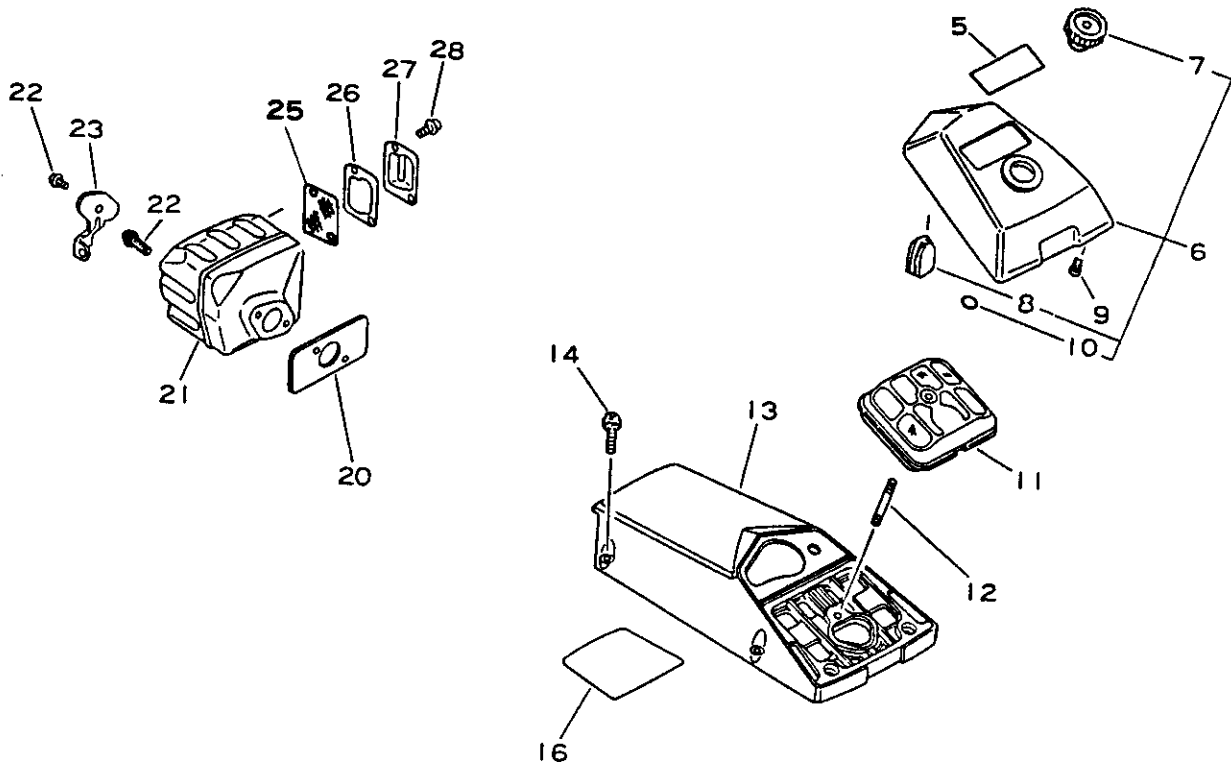

CS-4600 2

Key No.	Part Number	Q'ty	Description	Key No.	Part Number	Q'ty	Description		
2-	5	890 161-3393 0	1	Label, model	2-	23	145 711-3333 0	1	Bracket, muffler
	6	130 302-3333 0	1	Cover, air cleaner		26	145 866-3333 1	1	Gasket, muffler lid
	7	-130 406-3333 0	1	Nut		25	145 862-3393 0	1	Screen, muffler
	8	-130 338-3243 0	1	Plug, cover		27	145 873-3393 0	1	Lid, muffler
	9	-130 366-3333 0	4	Plug		28	900 238-0400 8	2	Screw 4 x 8
	10	-900 720-0001 1	1	O-ring 11					
	11	130 300-3383 0	1	Filter, air					
	12	130 325-3333 0	1	Stud					
	13	101 501-3763 0	1	Cover, cylinder					
	16	-101 520-3333 0	1	Cover					
	14	900 238-0502 0	7	Screw 5 x 20					
	20	145 510-1983 1	1	Gasket, muffler					
	21	145 610-3333 0	1	Muffler					
	22	900 246-0501 0	2	Screw 5 x 10