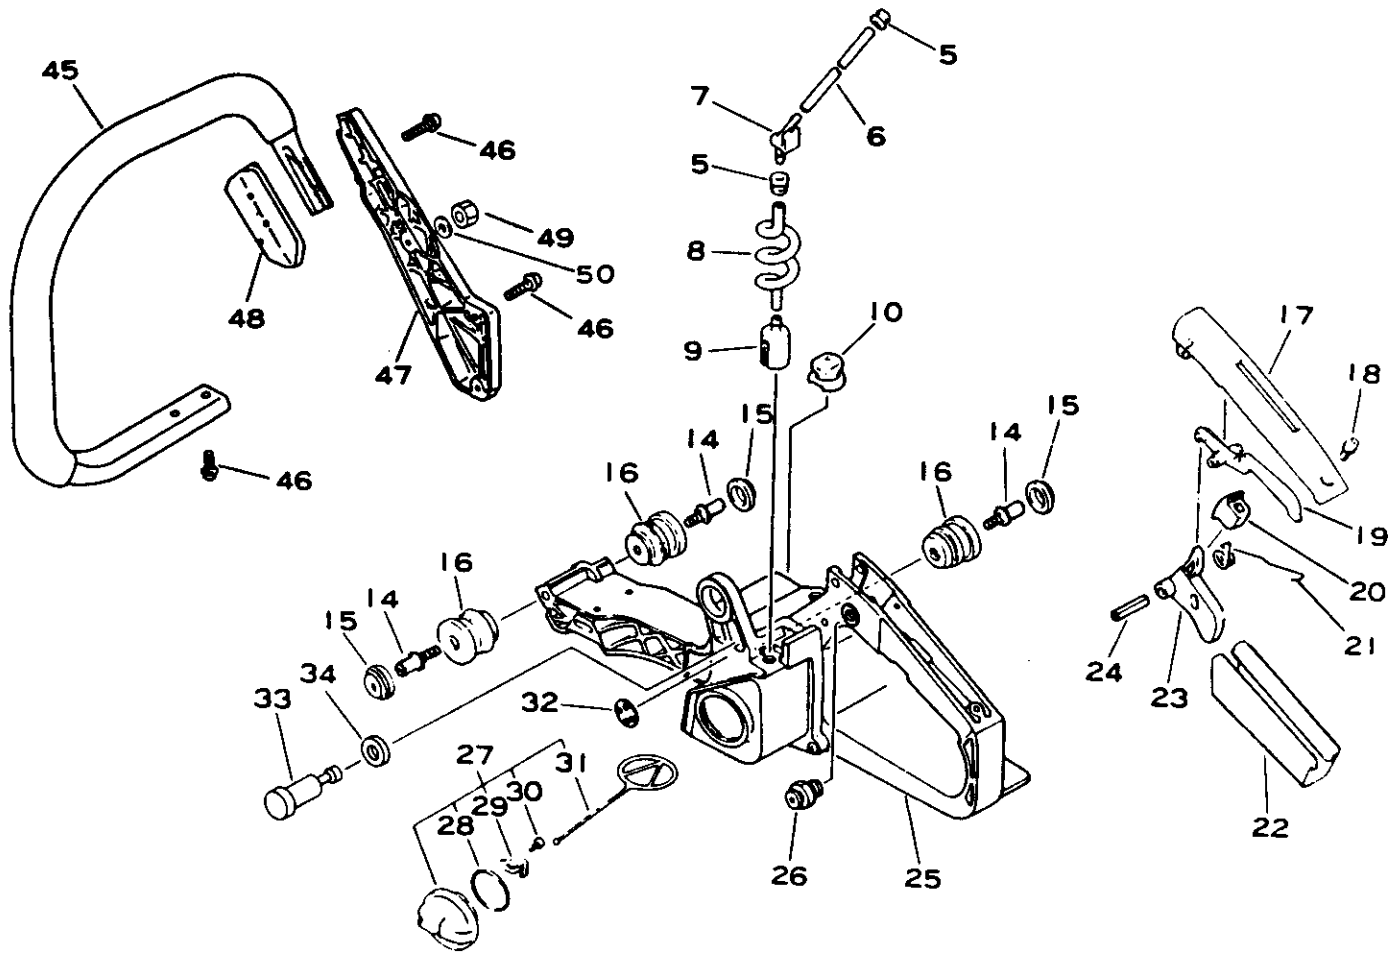

Key No.	Part Number	Q'ty	Description	Key No.	Part Number	Q'ty	Description
7- 5	132 115-0146 0	1	Grommet	7- 34	-131 329-3393 0	1	Grommet
6	132 012-1983 0	1	Pipe, fuel	26	178 302-3763 0	1	Latch, throttle
7	132 011-1983 0	1	Connector, fuel pipe	27	131 004-3763 0	1	Cap assembly, fuel tank
8	132 010-1983 0	1	Pipe	28	-900 720-2002 9	1	O-ring 29
9	131 205-1983 0	1	Strainer, fuel	29	-131 050-1983 0	1	Retainer, link
10	100 251-1983 0	1	Cushion	30	-900 258-0300 8	1	Screw 3 x 8
14	100 915-3393 0	3	Screw	31	-131 051-1983 0	1	Link
15	100 918-1983 0	3	Cap, cushion	45	351 606-3763 0	1	Handle, front
16	100 910-3393 0	3	Cushion	46	900 252-0502 0	6	Screw,
17	351 155-3013 1	1	Cover, handle	47	351 613-3393 0	1	Supporter, F. handle
18	900 252-0401 4	1	Screw 4x14	48	351 614-3393 0	1	Bracket, F. handle
19	178 090-3793 0	1	Lockout, thr. control	49	900 529-0000 5	1	Nut
20	178 073-3243 0	1	Cushion, throttle	50	900 600-0000 5	1	Washer
21	178 043-1983 0	1	Spring, thr. return				
22	351 111-3013 0	1	Grip				
23	178 005-3763 0	1	Control, throttle				
24	900 342-5002 5	1	Pin, spring 5 x 25				
25	351 103-3763 0	1	Handle, rear				
32	-100 252-1983 0	1	Cushion				
33	-131 300-4063 0	1	Vent