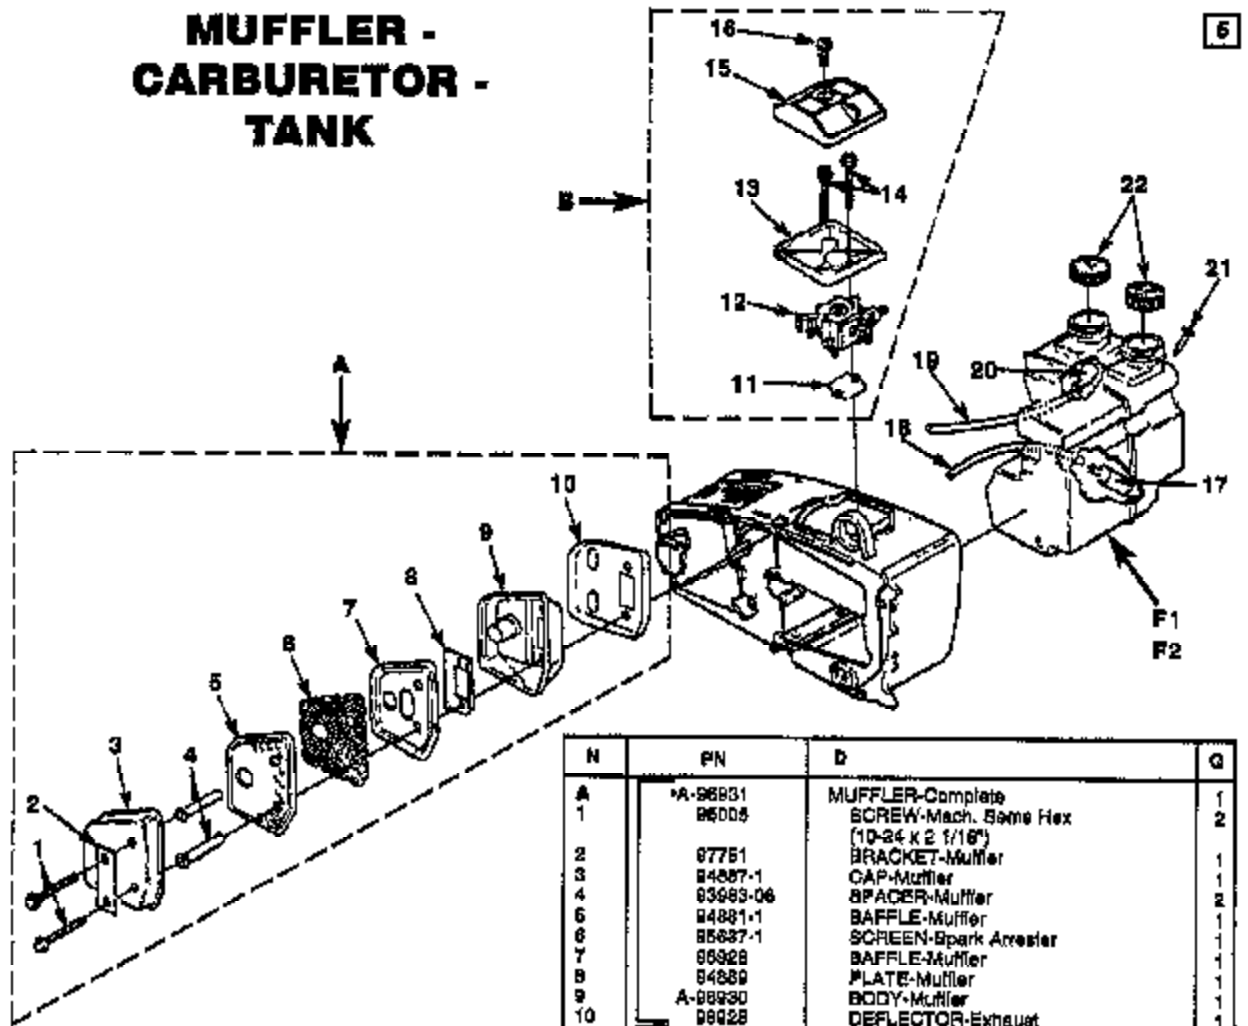

MUFFLER - CARBURETOR - TANK

N	PN	D	Q
A	*A-96931	MUFFLER-Complete	1
1	96008	SCREW-Mech. Same Hex (10-24 X 2 1/16")	2
2	97751	BRACKET-Muffler	1
3	94897-1	CAP-Muffler	1
4	93983-06	SPACER-Muffler	2
6	94891-1	BAFFLE-Muffler	1
6	95837-1	SCREEN-Spark Arrestor	1
7	96929	BAFFLE-Muffler	1
8	94889	PLATE-Muffler	1
9	A-96930	BODY-Muffler	1
10	96928	DEFLECTOR-Exhaust	1
B	*A-08498	CARBURETOR KIT	1
11	96022-A	GASKET-Carburetor	1
12a	07240	CARBURETOR-Walbro	1
13	98083	CUP-Filter	1
14	96176	SCREW-Mech. Hex (10-24 X 1 5/8")	2
15	*A-96349	FILTER ELEMENT (Top)	1
16	95217	SCREW-Retaining	1
12b	A-96962-B	CARBURETOR-Zama	1
F1	*A-02970-A	TANK-Fuel & Oil (UT10625-B, C, D; UT10630-A,B,C; UT10633-A,B; UT10635-D; UT10715,C,D; UT10717-A,B,C; UT10718-A,B,C)	1
F2	*A-01182-A	TANK-Fuel & Oil (UT10625-C; UT10713,A; UT10715-A,B)	1
17	49422	FILTER-Fuel	1
18	07454-26	TUBING-Rubber (6 1/2")	1
19	07454-26	TUBING-Rubber (7")	1
20	A-96928	FILTER-Oil	1
21	96819	VALVE-Duck Bill	2
22	A-97359-A	CAP-Fuel & Oil	2

Assembly
Ensemble
Bausätze
Complese
Conjuntos

No.
N°
Nr.
N°
No.

Part No.
Piece N°
Teil Nr.
Pezzo N°
No. de pieza

DESCRIPTION

Qty.
Cantidad
Menge
Cantidad
Cantidad