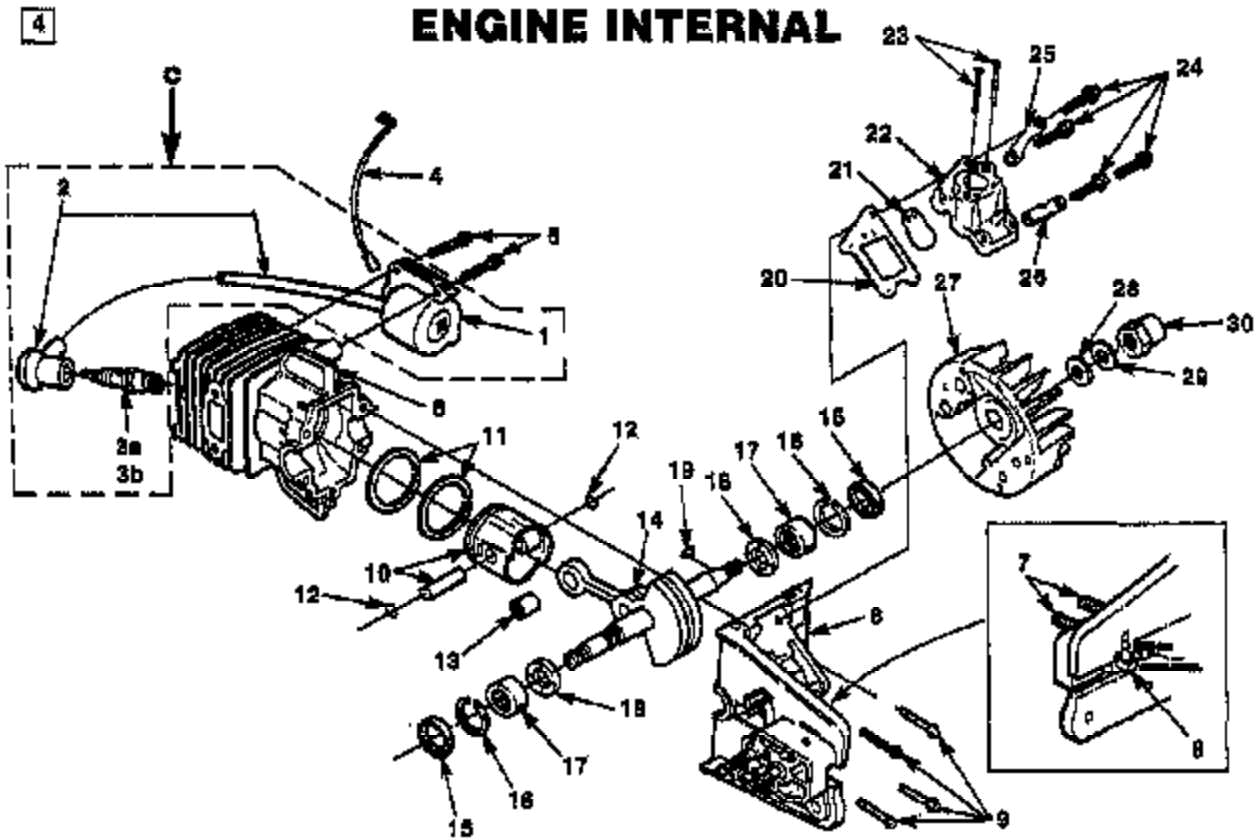

Assembly
Ensembles
Baukitze
Composti
Conjuntos

No.
N°
Nr.
N°
No.

Part No.
Pieces N°
Teil Nr.
Peças N°
No. de piezas

PN DESCRIPTION D

Qty.
Quantité
Menge
Cantidad

STARTER - FRONT HANDLE

5

N	PN	D	Q
E	A-88005-B	STARTER, Complete	1
1	82563	SCREW- Thread Forming (#10 X 3/4")	1
2	94062	WASHER-Retainer	1
3	87768-B	PULLEY-Start	1
4	87589-01	ROPE-Start	1
5	A-97808	SPRING & CONTAINER	1
6	02284	GRIP-Start	1
7	A-08438	HANDLE BAR KIT	1
8	96818	SCREW-Socket Hd. (10-24 X 5/8")	1
9	A-08391	VIBRATION ISOLATOR KIT (See Fig. 2, No. 21)	1
10	85213	NUT-Square (10-24)	1
11	82563	SCREW-Thread Form. (10-24 X 3/4")	4
12	82218	SCREW-Hex Washer (10-24 X 1 1/8")	2
13	86901	PLATE-Handle Bar	1

Assembly
Ensemble
Bauteile
Complet
Conjuntos

No.
N°
Nr.
N°
No.

Part No.
Piece N°
Teil Nr.
Pezzo N°
No. de pieza

DESCRIPTION

Qty.
Quantid
Menge
Cantidad

N	PN	D	Q
1	A-04446	IGNITION KIT	1
1	94711-C8	MODULE-Ignition	1
2	A-94754	TERMINAL-High Tension Lead	1
3a	98189-B	SPARK PLUG (GL-7Y)	1
3b	79252	SPARK PLUG (RDJ-7Y)(UT10713,10715-A)	1
4	A-98378	LEAD-Ground	1
5	82430	SCREW-Machine Hex Hd. (8-32 X 7/8")	2
6	A-98753-A	CRANKCASE & CYLINDER	1
7	98083	BOLT-Guide Bar	2
8	53858	FITTING-Tube	1
9	98824	SCREW-Born Hex Hd. (10-24 X 1 1/8")	4
10	A-98751-A	PISTON & PIN	1
11	94918	PISTON RING	2
12	85261	RING-Retaining	2
13	97126	BEARING-Needle (After Lot #E229)	1
14	A-98752-A	CRANKSHAFT	1
14	98439	BEARING-Needle (Prior to Lot#E229)	1
15	07025	BEAL-Shaft	2
16	89514	RING-Retaining	2
17	12530	BEARING-Needle	2
18	95492	BEARING-Thrust	2
19	89250	KEY-Woodruff	1
20	94873	GASKET-Manifold	1
21	85883	REED	1