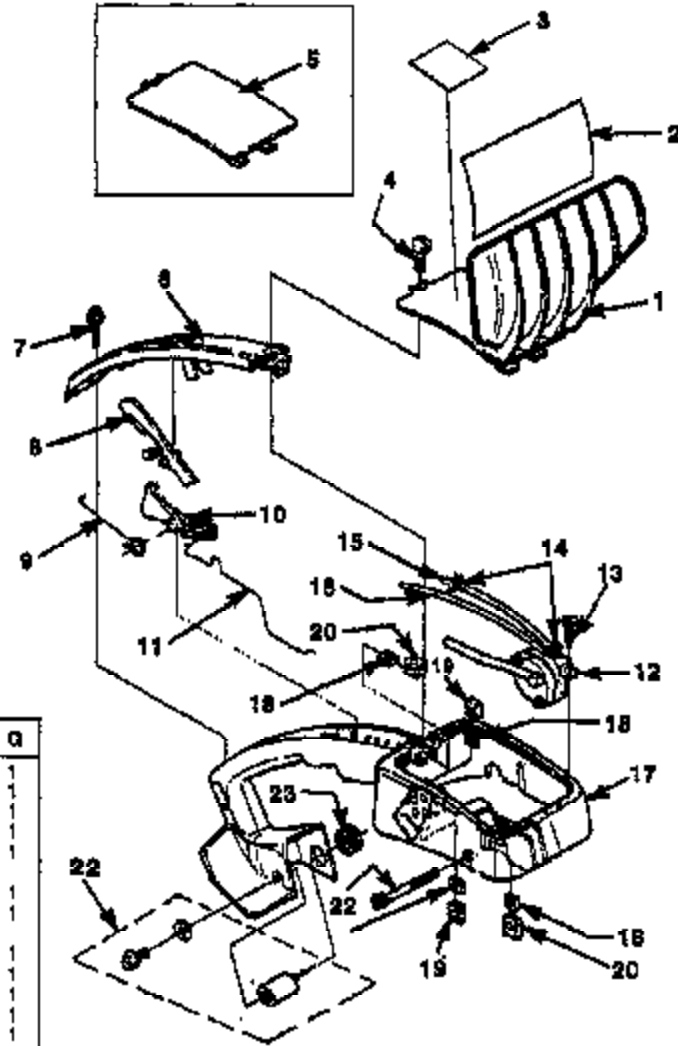

Homelite®

- PARTS LIST**
- LISTE DE PIÈCES**
- TEILELISTE**
- ELENCO DELLE PARTI**
- LISTA DE PIEZAS**

240 _____ UT10625-A, B, C, D
 UT10630-A, B, C
 UT10633-A, B

240 SL _____ UT10635-B, C, D
 UT10713, A
 UT10715-A, B, C

SUPER 240 _____ UT10717, A, B, C
 UT10718, A, B, C

- IF YOUR UNIT IS NOT LISTED ABOVE, SEE CHART ON PAGE 2 TO FIND PARTS LIST NUMBER FOR YOUR UNIT.
- SI VOTRE PRODUIT (UNITÉ, ARTICLE) NE FIGURE PAS SUR LA LISTE CI-DESSUS, REPORTÉZ-VOUS À LA PAGE 2 POUR LE NUMÉRO DE LA LISTE DES PIÈCES CORRESPONDANT.
- FALLS IHR GERÄT AUF VORSTEHENDER LISTE NICHT AUFGEFÜHRT IST, SUCHEN SIE IN DER TABELLE AUF SEITE 2 NACH DER ERSETZTEILELISTENNUMMER FÜR IHR GERÄT.
- SE LA VOSTRA UNITÀ NON SI TROVA NELLA LISTA SOPRA ELENCALE, VEDERE LA TABELLA A PAGINA 2 PER TROVARE IL NUMERO DI CATALOGO DELLA VOSTRA UNITÀ.
- SI SU UNIDAD NO FIGURA EN LA LISTA ANTERIOR, CONSULTE LA TABLA DE LA PAGINA 2 PARA ENCONTRAR LOS NUMEROS DE LAS PARTES PARA LA MISMA.

<input type="checkbox"/>	NOTES
<input type="checkbox"/>	NOTES
<input type="checkbox"/>	NOTIZEN
<input type="checkbox"/>	NOTE
<input type="checkbox"/>	NOTAS

UT#			

CARBURETOR CHAMBER / REAR HANDLE 1

N	PN	D	Q
1	*A-08151	HANDGUARD w/Cover	1
2	85217	SCREW-Retaining	1
3	08691	DECAL-Warning	1
4	08128	DECAL-Warning	1
5	85068	AIR FILTER COVER (UT10715, A; UT10715-A, B, C; UT10836-D)	1
6	85211	COVER-Handle	1
7	82686	SCREW-Thread Form. (10-24 X 3/4")	1
8	85088	INTERLOCK-Trigger	1
9	85922	SPRING-Torsion	1
10	85032	TRIGGER-Throttle	1
11	86038	ROD-Throttle	1
12	A-86538-A	OIL PUMP-Complete	1
13	82912	SCREW-Plastic (#10 X 5/8")	1
14	83428	CLAMP (Oil Outlet Line)	1
15	07454-1B	TUBING-Rubber (4 1/2")	1
16	07454-2B	TUBING-Rubber (8 1/4")	1
17	*A-85485-1	CARBURETOR CHAMBER	1
18	70510	NUT-Square	4
19	96337	RETAINER NUT	2
20	85375	RETAINER NUT	2
21	86818	SCREW-Socket Hd. (10-24 X 1 5/8")	1
22	A-08391	VIBRATION ISOLATOR KIT (See Fig. 2, No. 21)	1
23	86210	GROMMET	1